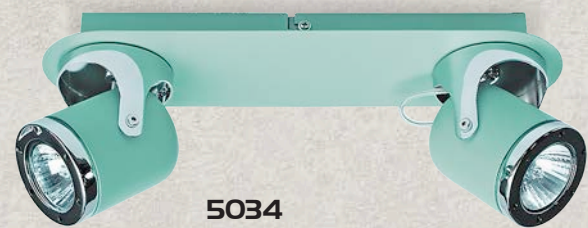

APRIL **NEW**

5034

APRIL **NEW**

5033

☒ GU10 / 1x max. 5W
IP20
mint/chrome

5034

☒ GU10 / 2x max. 5W
IP20
mint/chrome

5035

☒ GU10 / 3x max. 5W
IP20
mint/chrome

5036

☒ GU10 / 4x max. 5W
IP20
mint/chrome

5037

☒ GU10 / 1x max. 5W
IP20
red/chrome

5038

☒ GU10 / 2x max. 5W
IP20
red/chrome

5039

☒ GU10 / 3x max. 5W
IP20
red/chrome

5040

☒ GU10 / 4x max. 5W
IP20
red/chrome