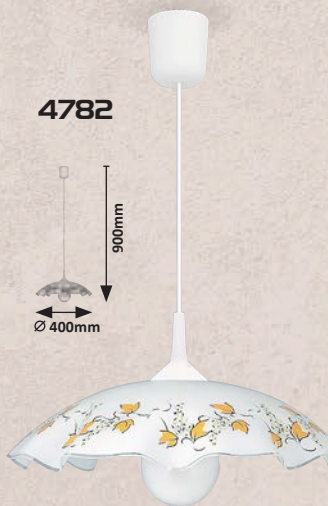

VINO

5 YEARS GUARANTEE