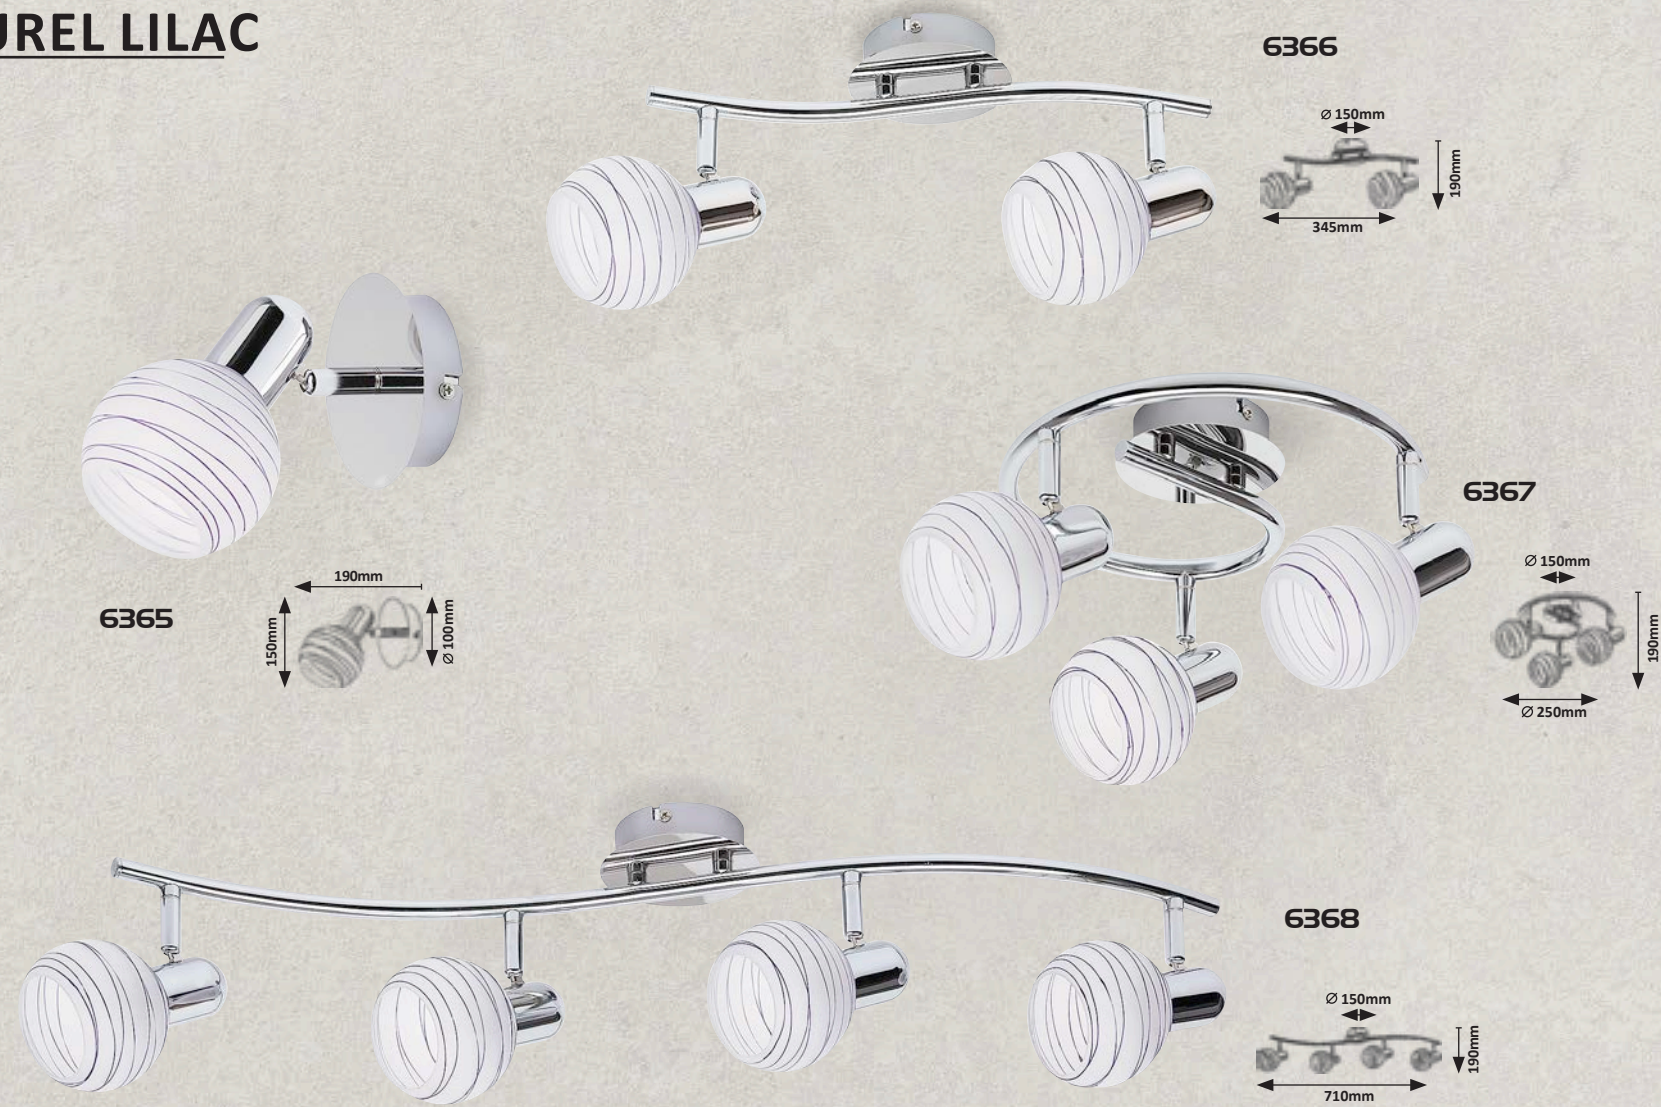

AUREL LILAC

6365 MG

☒ E-14 / 1x max. 40W
IP20 • 19323
chrome/purple

5 998250 363653

6366 MG

☒ E-14 / 2x max. 40W
IP20 • 19323
chrome/purple

5 998250 363660

6367 MG

☒ E-14 / 3x max. 40W
IP20 • 19323
chrome/purple

5 998250 363677

6368 MG

☒ E-14 / 4x max. 40W
IP20 • 19323
chrome/purple

5 998250 363684