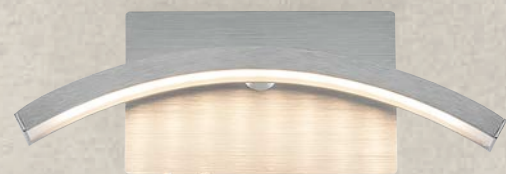

ADDISON

5757