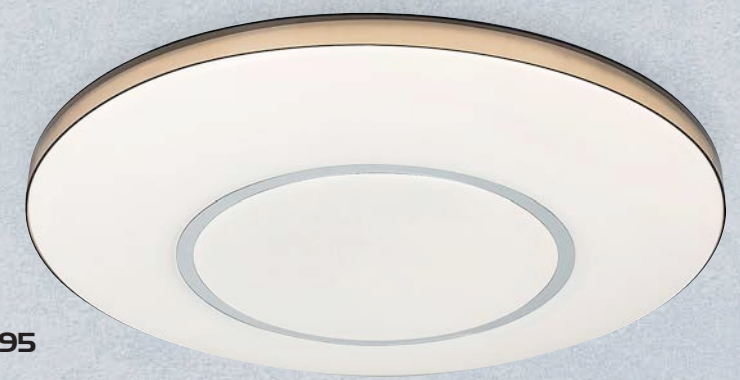

**1427** (M) (P)

LED / 72W  
(4320lm, 3000K-6500K) incl.  
IP20 • 19744 • 508  
white

5 998250 314273

**MASON**      

**ELBERT**    

**NOLAN**     

**MILENA**     

**1507** **(M P)**  
 LED / 24W  
 (2000lm, 3000K-6500K) incl.  
 IP20 • 19720 • 502  
 white  
  
 5 998250 315072