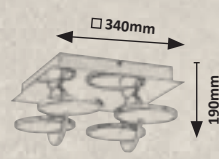

5671

5668

LED / 7W
(400lm, 3000K) incl.
IP20
chrome/opal glass

5 998250 356686

5669

LED / 6W
(380lm, 3000K) incl.
IP20 • LED
chrome/opal glass

5 998250 356693

5670

LED / 22W
(1400lm, 3000K) incl.
IP20
chrome/opal glass

5 998250 356709

5671

LED / 33W
(2200lm, 3000K) incl.
IP20
chrome/opal glass

5 998250 356716