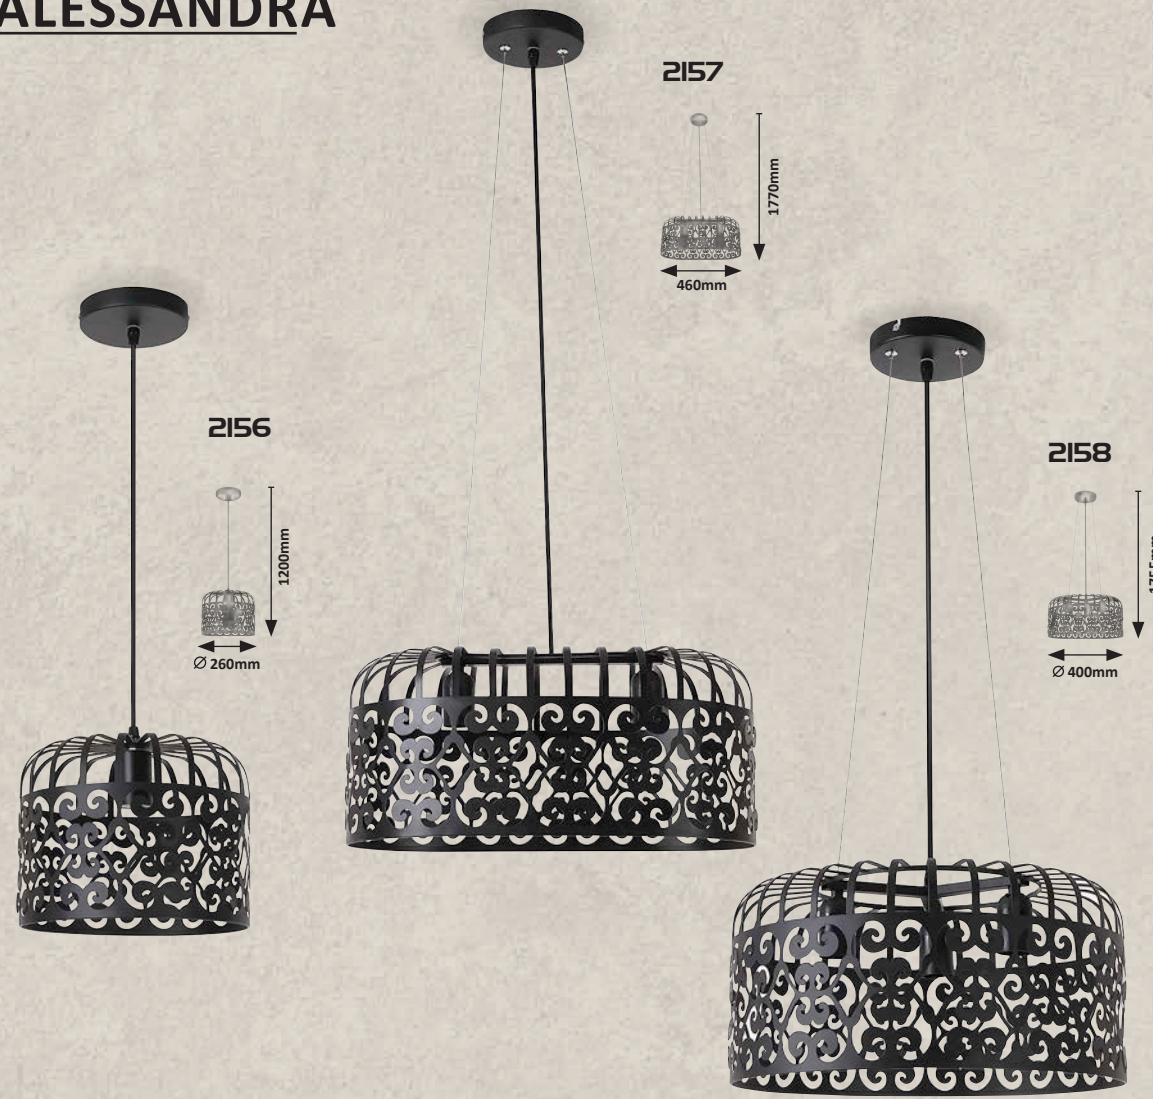

7605

ALESSANDRA