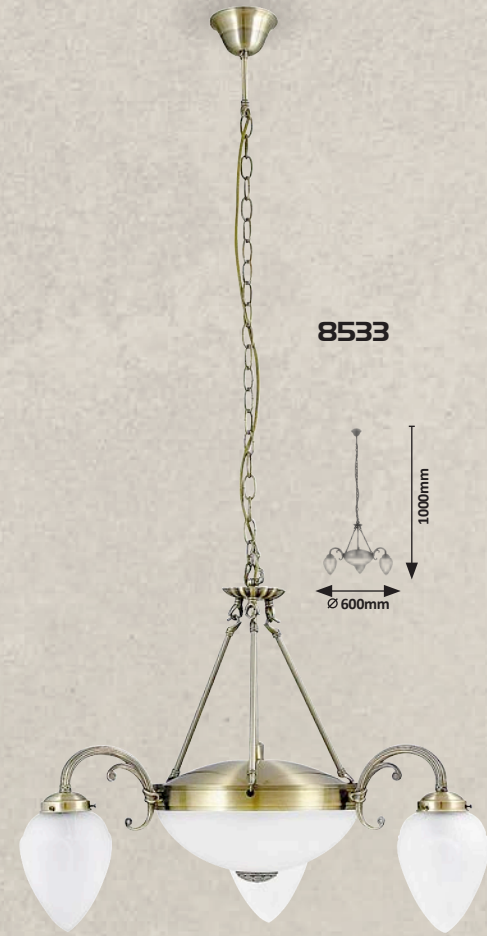

MAYA

8531

8532

8533

8536

8531 **M G**

☒ E-14 / 1x max. 40W
IP20 •
9526
bronze/opal glass

5 998250 385310

8532 **M G**

☒ E-14 / 2x max. 40W
IP20 •
9526
bronze/opal glass

5 998250 385327

8533 **M G**

☒ E-27 / 2x max. 60W +
E-14 / 3x max. 40W
IP20 • 9525 • 9526
bronze/opal glass

5 998250 385334

8536 **M G**

☒ E-27 / 2x max. 60W +
E-14 / 6x max. 40W
IP20 • 9525 • 9526
bronze/opal glass

5 998250 385365

JOEL

2269

2271

2270

2269 **M G**

☒ E-27 / 1x max. 60W
IP20 • 19259
bronze

5 998250 322698

2270 **M G**

☒ E-27 / 3x max. 60W
IP20 • 19259
bronze

5 998250 322704

2271 **M G**

☒ E-27 / 5x max. 60W
IP20 • 19259
bronze

5 998250 322711