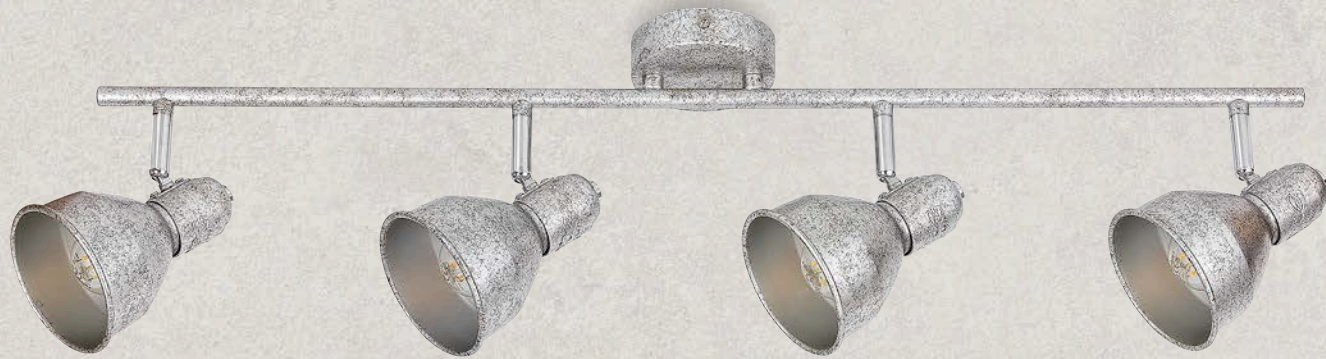

5386
☒ E-14 / 1x max. 40W
IP20
antique silver

5 998250 353869

5387
☒ E-14 / 2x max. 40W
IP20
antique silver

5 998250 353876

5388
☒ E-14 / 3x max. 40W
IP20
antique silver

5 998250 353883

5389
☒ E-14 / 4x max. 40W
IP20
antique silver

5 998250 353890