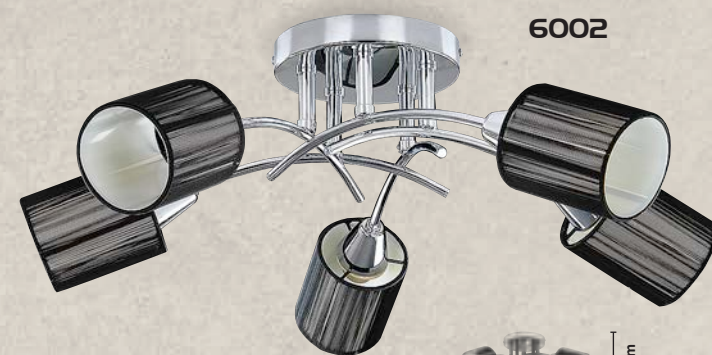

# VEDA

6004

6003

6002

**6002** (M) (T)

⊠ E-14 / 5x max. 9W  
IP20 • 19253  
chrome/black

5 998250 360027

**6003** (M) (T)