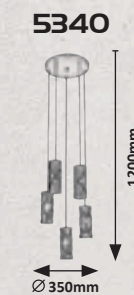

**6885** (M)  
 ☒ E-14 / 4x max. 40W  
 IP20 metal brown

**OBERON** *NEW*

**5335** **M G**

☒ E-14 / 1x max. 40W  
IP20 • 19830  
coffee/amber

5 998250 353357

**5336** **M G**

☒ E-14 / 2x max. 40W  
IP20 • 19830  
coffee/amber