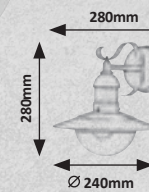

VIGO

8686

8687

8686 (M) (G)

☒ E-27 / 1x max. 60W
IP44 • 19446
matte black/white/
transparent

8687 (M) (G)

☒ E-27 / 1x max. 60W
IP44 • 19446
matte black/white/
transparent

PAVIA

8069

8070

8069 (M) (G)

☒ E-27 / 1x max. 60W
IP44 • 19527
matte black/transparent

8070 (M) (G)

☒ E-27 / 1x max. 60W
IP44 • 19527
matte black/transparent

TALLINN

8544

8545

8544 (M) (P)

☒ E-27 / 1x max. 60W
IP44
9523 • 9527
copper/transparent

8545 (M) (P)

☒ E-27 / 1x max. 60W
IP44
9523 • 9527
copper/transparent

OSLO

8680

8682

8716

8717

8680 (M) (P)

☒ E-27 / 1x max. 60W
IP44 • 19050
black/transparent

8682 (M) (P)

☒ E-27 / 1x max. 60W
IP44 • 19050
green/transparent

8716 (M) (P)

☒ E-27 / 1x max. 60W
IP44 • 19050
black/transparent

8717 (M) (P)

☒ E-27 / 1x max. 60W
IP44 • 19050
black/transparent