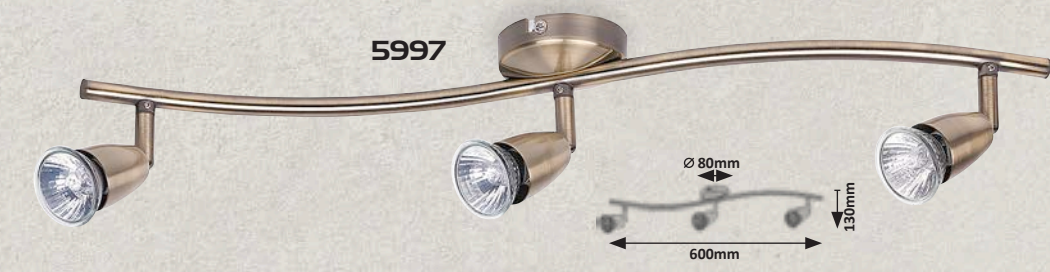

NORMAN

NORMAN

5991
☒ GU10 / 1x max. 50W
IP20
satin chrome

5992
☒ GU10 / 2x max. 50W
IP20
satin chrome

5993
☒ GU10 / 3x max. 50W
IP20
satin chrome

5994
☒ GU10 / 4x max. 50W
IP20
satin chrome

5995
☒ GU10 / 1x max. 50W
IP20
bronze

5996
☒ GU10 / 2x max. 50W
IP20
bronze

5997
☒ GU10 / 3x max. 50W
IP20
bronze

5998
☒ GU10 / 4x max. 50W
IP20
bronze