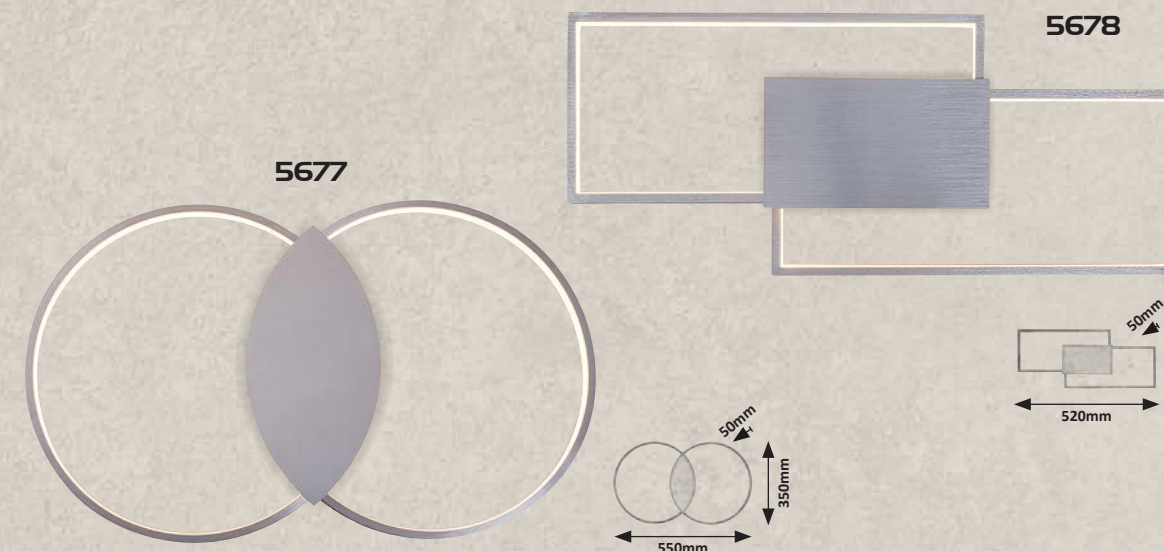

ANDREI

5676
☐ LED / 24W
(1573lm, 3000K) incl.
IP20
brushed aluminium

5 998250 356761

5677
☐ LED / 24W
(1380lm, 3000K) incl.
IP20
brushed aluminium

5 998250 356778

5678
☐ LED / 18W
(1293lm, 3000K) incl.
IP20
brushed aluminium

5 998250 356785