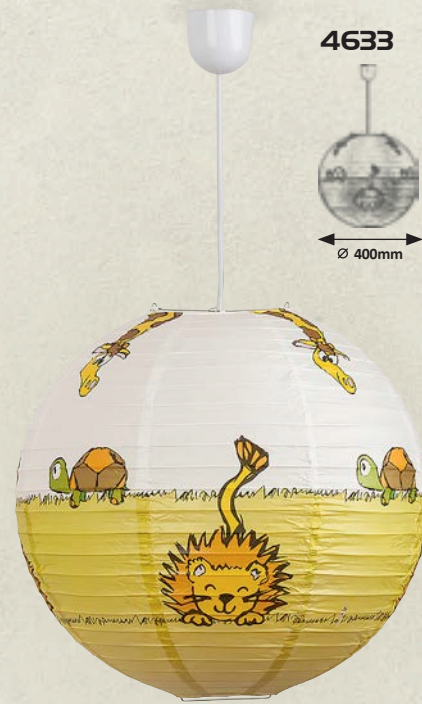

4633

Ø 400mm

4559 M G

⊠ E-27 / 2x max. 60W
IP20 • 682
multicolour

5 998250 345598

4565 P

⊠ LED / 0,3W incl.
DC 1,5V • 2x AA excl.
multicolour

5 998250 345659

4568 P

⊠ E-27 / 1x max. 60W
IP20
multicolour

5 998250 345680

4571 P

⊠ 7W (18lm, 2700K) incl.
E-14 / 1x max. 7W
IP20 • ⊠
multicolour

5 998250 345710

4633 M PA

⊠
multicolour

5 998250 346335