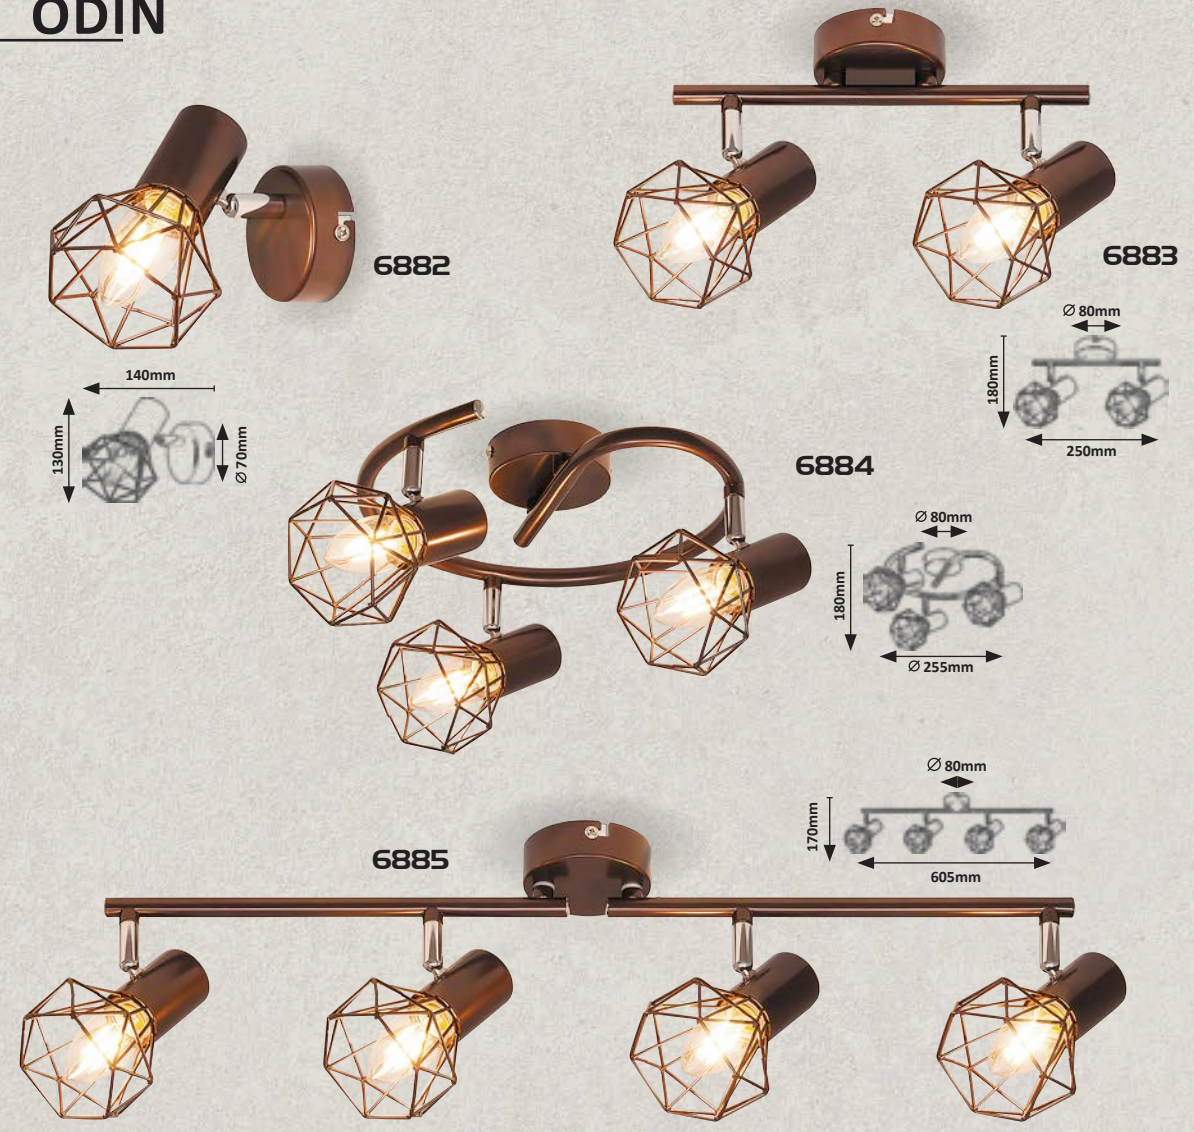

ARIA

5958 (M)
☒ E-14 / 1x max. 15W
IP20 •
matte black

5959 (M)
☒ E-14 / 2x max. 15W
IP20 •
matte black

5960 (M)
☒ E-14 / 3x max. 40W
IP20
matte black

5961 (M)
☒ E-14 / 4x max. 40W
IP20
matte black

ODIN

6882 (M)
☒ E-14 / 1x max. 40W
IP20
metal brown

6883 (M)
☒ E-14 / 2x max. 40W
IP20
metal brown

6884 (M)
☒ E-14 / 3x max. 40W
IP20
metal brown

6885 (M)
☒ E-14 / 4x max. 40W
IP20
metal brown