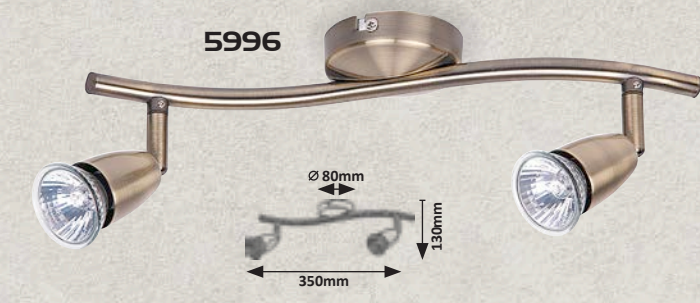

NORMAN

NORMAN

5991
☒ GU10 / 1x max. 50W
IP20
satin chrome

5992
☒ GU10 / 2x max. 50W
IP20
satin chrome

5993
☒ GU10 / 3x max. 50W
IP20
satin chrome

5994
☒ GU10 / 4x max. 50W
IP20
satin chrome

5995
☒ GU10 / 1x max. 50W
IP20
bronze

5996
☒ GU10 / 2x max. 50W
IP20
bronze

5997
☒ GU10 / 3x max. 50W
IP20
bronze

5998
☒ GU10 / 4x max. 50W
IP20
bronze