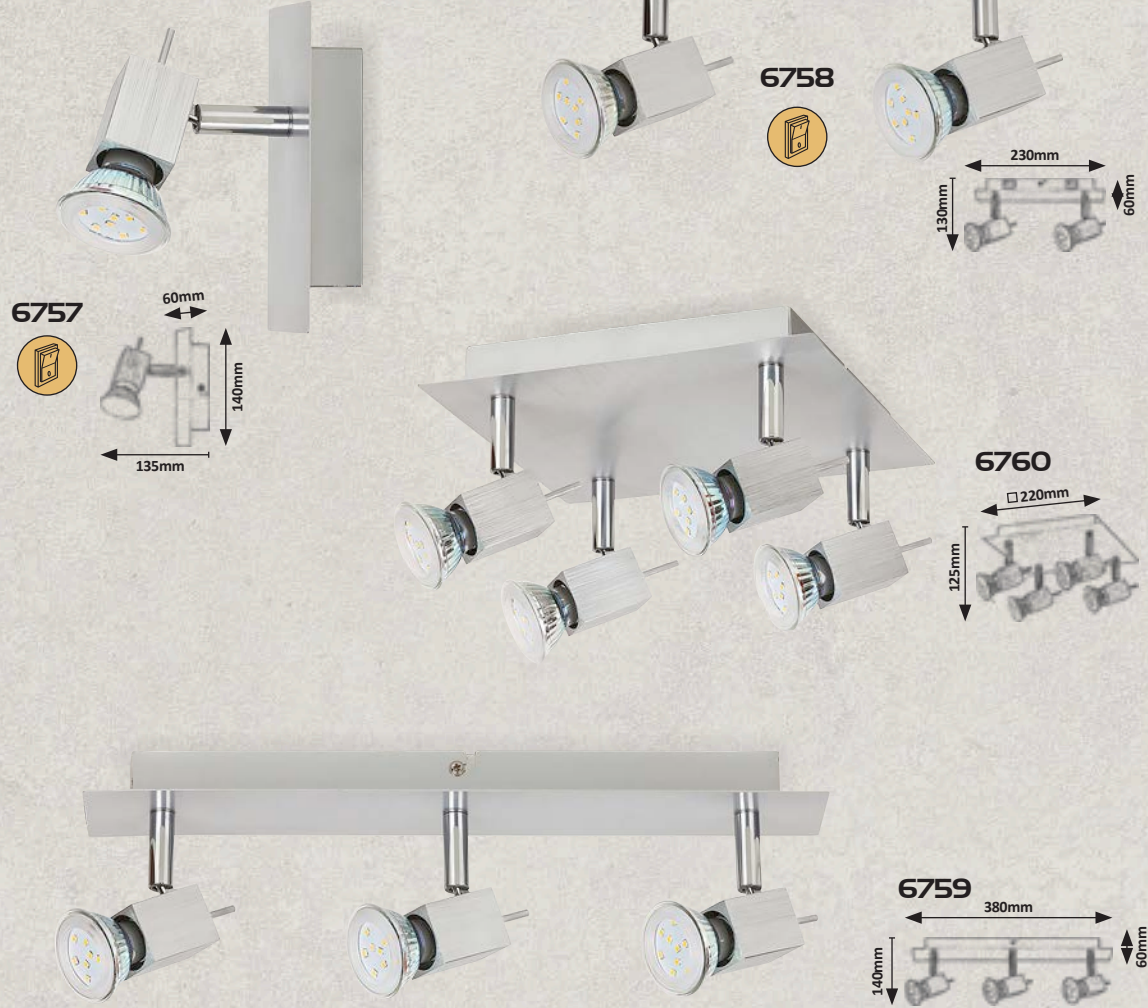

AGATA

6757 (M)
LED / 5W
(400lm, 3000K) incl.
GU10 / 1x max. 50W •
IP20 • brushed aluminium

5 998250 367576

6758 (M)
LED / 10W
(800lm, 3000K) incl.
GU10 / 2x max. 50W •
IP20 • brushed aluminium

5 998250 367583

6759 (M)
LED / 15W
(1200lm, 3000K) incl.
GU10 / 3x max. 50W
IP20 • brushed aluminium

5 998250 367590

6760 (M)
LED / 20W
(1600lm, 3000K) incl.
GU10 / 4x max. 50W
IP20 • brushed aluminium

5 998250 367606

VALENTINE

6846 (M)
LED / 3W
(220lm, 3000K) incl.
GU10 / 1x max. 50W
IP20 • matte black/copper

5 998250 368467

6847 (M)
LED / 6W
(440lm, 3000K) incl.
GU10 / 2x max. 50W
IP20 • matte black/copper

5 998250 368474

6848 (M)
LED / 9W
(660lm, 3000K) incl.
GU10 / 3x max. 50W
IP20 • matte black/copper

5 998250 368481

6849 (M)
LED / 12W
(880lm, 3000K) incl.
GU10 / 4x max. 50W
IP20 • matte black/copper

5 998250 368498