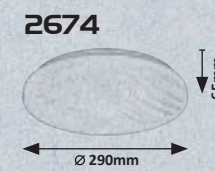

MASON

ELBERT

NOLAN

MILENA

1507 **(M P)**
LED / 24W
(2000lm, 3000K-6500K) incl.
IP20 • 19720 • 502
white

5 998250 315072

1508 **(M P)**
LED / 50W
(4500lm, 3000K-6500K) incl.
IP20 • 19721 • 502
white

5 998250 315089

1509 **(M P)**
LED / 80W
(7200lm, 3000K-6500K) incl.
IP20 • 19722 • 502
white

5 998250 315096

1428 **(M P)**
LED / 72W
(3900lm, 3000K-6500K) incl.
IP20 • 19745 • 508
white/silver

5 998250 314280

5695 **(M P)**
LED / 24W
(1680lm, 3000K-6000K) incl.
IP20 • 19730 • 507
white

5 998250 356952

2674 **(M P)**
LED / 12W
(840lm, 3000K) incl.
IP20 • 19732
white

5 998250 326740

2675 **(M P)**
LED / 24W
(1680lm, 3000K) incl.
IP20 • 19733
white

5 998250 326757