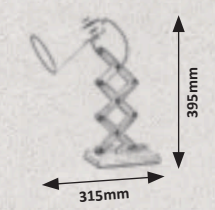

EDGAR WOOD ENERGY SAVING

4430 WM
☒ E-14 / 1x max. 25W
IP20 •
beech/white

5 998250 344300