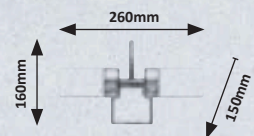

BETTY

5713

5745

5714

5746

JIM

5749

5750

ABBEY

5786

5787

5713 **MG**

LED / 4W
(371lm, 4000K) incl.
IP44 • 19587
chrome/white

5 998250 357133

5714 **MG**

LED / 8W
(785lm, 4000K) incl.
IP44 • 19588
chrome/white

5 998250 357140

5745 **MG**

LED / 4W
(371lm, 4000K) incl.
IP44 • 19587
bronze/white

5 998250 357454

5746 **MG**

LED / 8W
(785lm, 4000K) incl.
IP44 • 19588
bronze/white

5 998250 357461

5749 **MG**

LED / 5W
(400lm, 4000K) incl.
IP44 • 19589
chrome/white

5 998250 357492

5750 **MG**

LED / 10W
(800lm, 4000K) incl.
IP44 • 19590
chrome/white

5 998250 357508

5786 **MP**

LED / 10W
(900lm, 3000K) incl.
IP44
antique bronze

5 998250 357867

5787 **MP**

LED / 10W
(900lm, 4000K) incl.
IP44
chrome

5 998250 357874