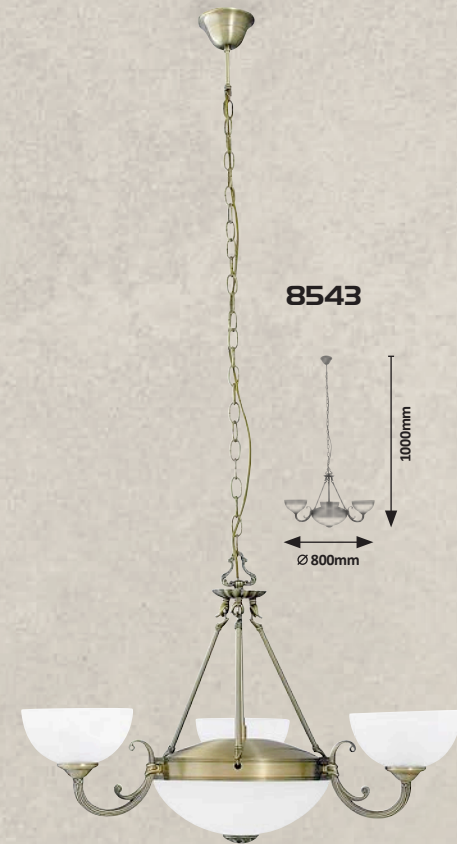

# MARLENE

**8541**  
 Ø 175mm  
 180mm  
 260mm

**8542**  
 230mm  
 210mm  
 425mm

**8541** M G  
 ☒ E-14 / 1x max. 40W  
 IP20 • ☐  
 ☒ 9523  
 bronze/alabaster  
  
 5 998250 385419

**8542** M G  
 ☒ E-14 / 2x max. 40W  
 IP20 • ☐  
 ☒ 9523  
 bronze/alabaster  
  
 5 998250 385426