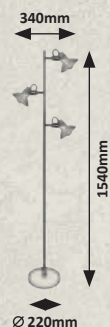

MACKENZIE

5602

5602 (M)
E-27 / 1x max. 15W
IP20 • black/gold

5 998250 356020

MARC

2275

2275 (M)
E-27 / 1x max. 40W
IP20 • matte black

5 998250 322759

MALIET *NEW*

6790

6790 (M)
E-14 / 3x max. 40W
IP20 • black/white

5 998250 367903

DEREK

4328

4328 (M)
E-27 / 1x max. 25W
IP20 • white

5 998250 343280

4329

4329 (M)
E-27 / 1x max. 25W
IP20 • grey

5 998250 343297