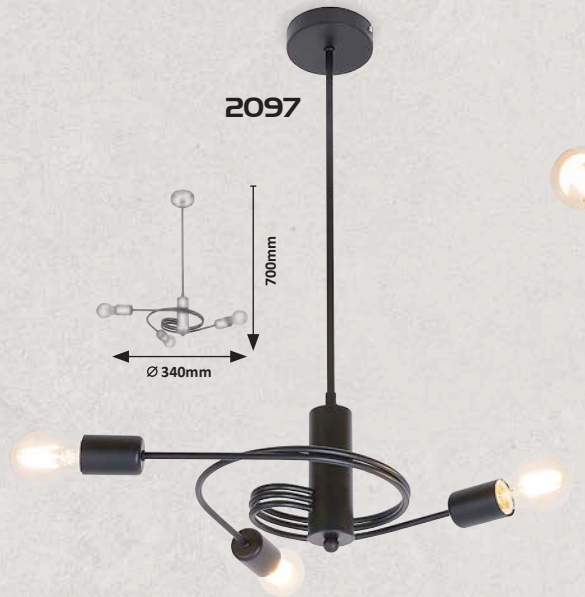

2097

2094
☒ E-27 / 2x max. 15W
IP20
matte black

5 998250 320946

2095
☒ E-27 / 3x max. 15W
IP20
matte black

5 998250 320953

2096
☒ E-27 / 5x max. 15W
IP20
matte black

5 998250 320960

2097
☒ E-27 / 3x max. 15W
IP20
matte black

5 998250 320977

2098
☒ E-27 / 5x max. 15W
IP20
matte black

5 998250 320984

4561

2102
☒ E-27 / 2x max. 15W
IP20
black/gold

5 998250 321028

2103
☒ E-27 / 6x max. 15W
IP20
black/gold

5 998250 321035

2104
☒ E-27 / 6x max. 15W
IP20
black/gold

5 998250 321042

4560
☒ E-27 / 2x max. 15W
IP20 •
black/gold

5 998250 345604

4561
☒ E-27 / 4x max. 15W
IP20 •
black/gold

5 998250 345611