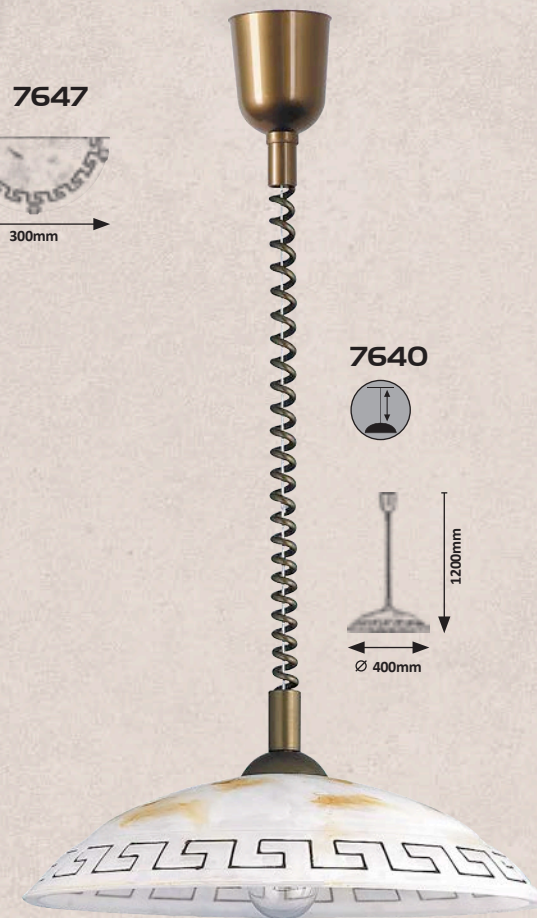

# ETRUSCO

5 YEARS GUARANTEE

7647

300mm

7648

Ø 300mm

7649

Ø 400mm