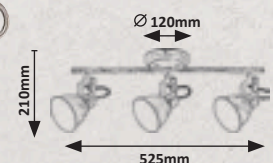

VIVIENNE

5964

5962 (M)
☒ E-14 / 1x max. 15W
IP20 • antique brown

5963 (M)
☒ E-14 / 2x max. 40W
IP20 antique brown

5964 (M)
☒ E-14 / 3x max. 40W
IP20 antique brown

5965 (M)
☒ E-14 / 4x max. 40W
IP20 antique brown

ODIN

6882 (M)
☒ E-14 / 1x max. 40W
IP20 metal brown

6883 (M)
☒ E-14 / 2x max. 40W
IP20 metal brown

6884 (M)
☒ E-14 / 3x max. 40W
IP20 metal brown

6885 (M)
☒ E-14 / 4x max. 40W
IP20 metal brown