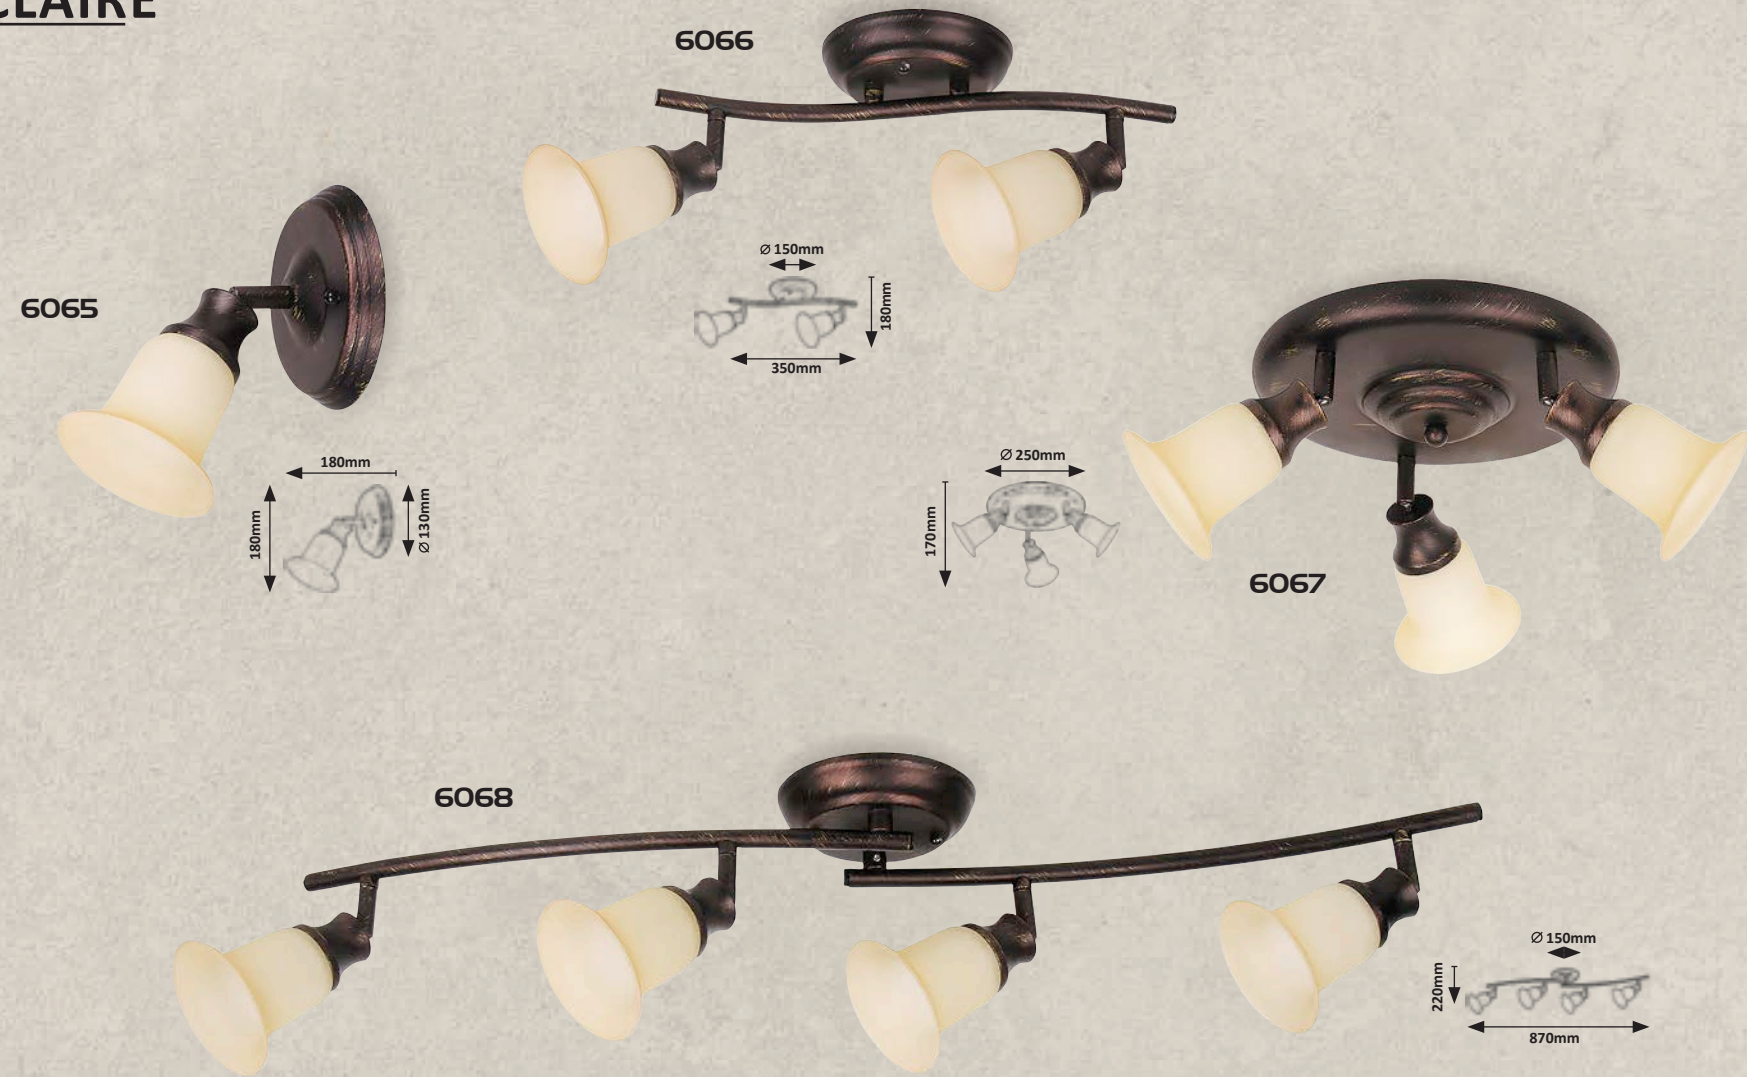

CLAIRE

6065 **MG**

⊗ E-14 / 1x max. 40W
IP20 • 19197
brown/cream

5 998250 360652

6066 **MG**

⊗ E-14 / 2x max. 40W
IP20 • 19197
brown/cream

5 998250 360669

6067 **MG**

⊗ E-14 / 3x max. 40W
IP20 • 19197
brown/cream

5 998250 360676

6068 **MG**

⊗ E-14 / 4x max. 40W
IP20 • 19197
brown/cream

5 998250 360683

COLETTE

7366 **MG**

⊗ E-14 / 1x max. 40W
IP20 • 9734
black/brown/
alabaster

5 998250 373669

7367 **MG**

⊗ E-14 / 3x max. 40W
IP20 • 9734
black/brown/
alabaster

5 998250 373676

7368 **MG**

⊗ E-14 / 5x max. 40W
IP20 • 9734
black/brown/
alabaster

5 998250 373683