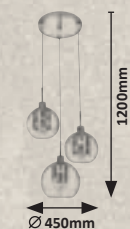

PHILANA *NEW*

6495

6496

VICTORIA

2562

DIVINA *NEW*

5351

5352

5353

6495 **M G**

⊗ E-27 / 1x max. 60W
IP20
▣ 19791 (∅250mm)
gold/transparent

5 998250 364957

6496 **M G**

⊗ E-27 / 3x max. 60W
IP20 • ▣ 19791 (∅250mm),
▣ 19792 (∅200mm)
gold/transparent

5 998250 364964

2562 **M G**

⊗ E-27 / 1x max. 60W
IP20 • ▣ 19582
gold/transparent

5 998250 325620

5351 **M G**

⊗ E-14 / 1x max. 9W
IP20 • ▣ 19832
gold/white

5 998250 353517

5352 **M G**

⊗ E-14 / 1x max. 9W
IP20 • ▣ 19832
gold/white

5 998250 353524

5353 **M G**

⊗ E-14 / 3x max. 9W
IP20 • ▣ 19832
gold/white

5 998250 353531