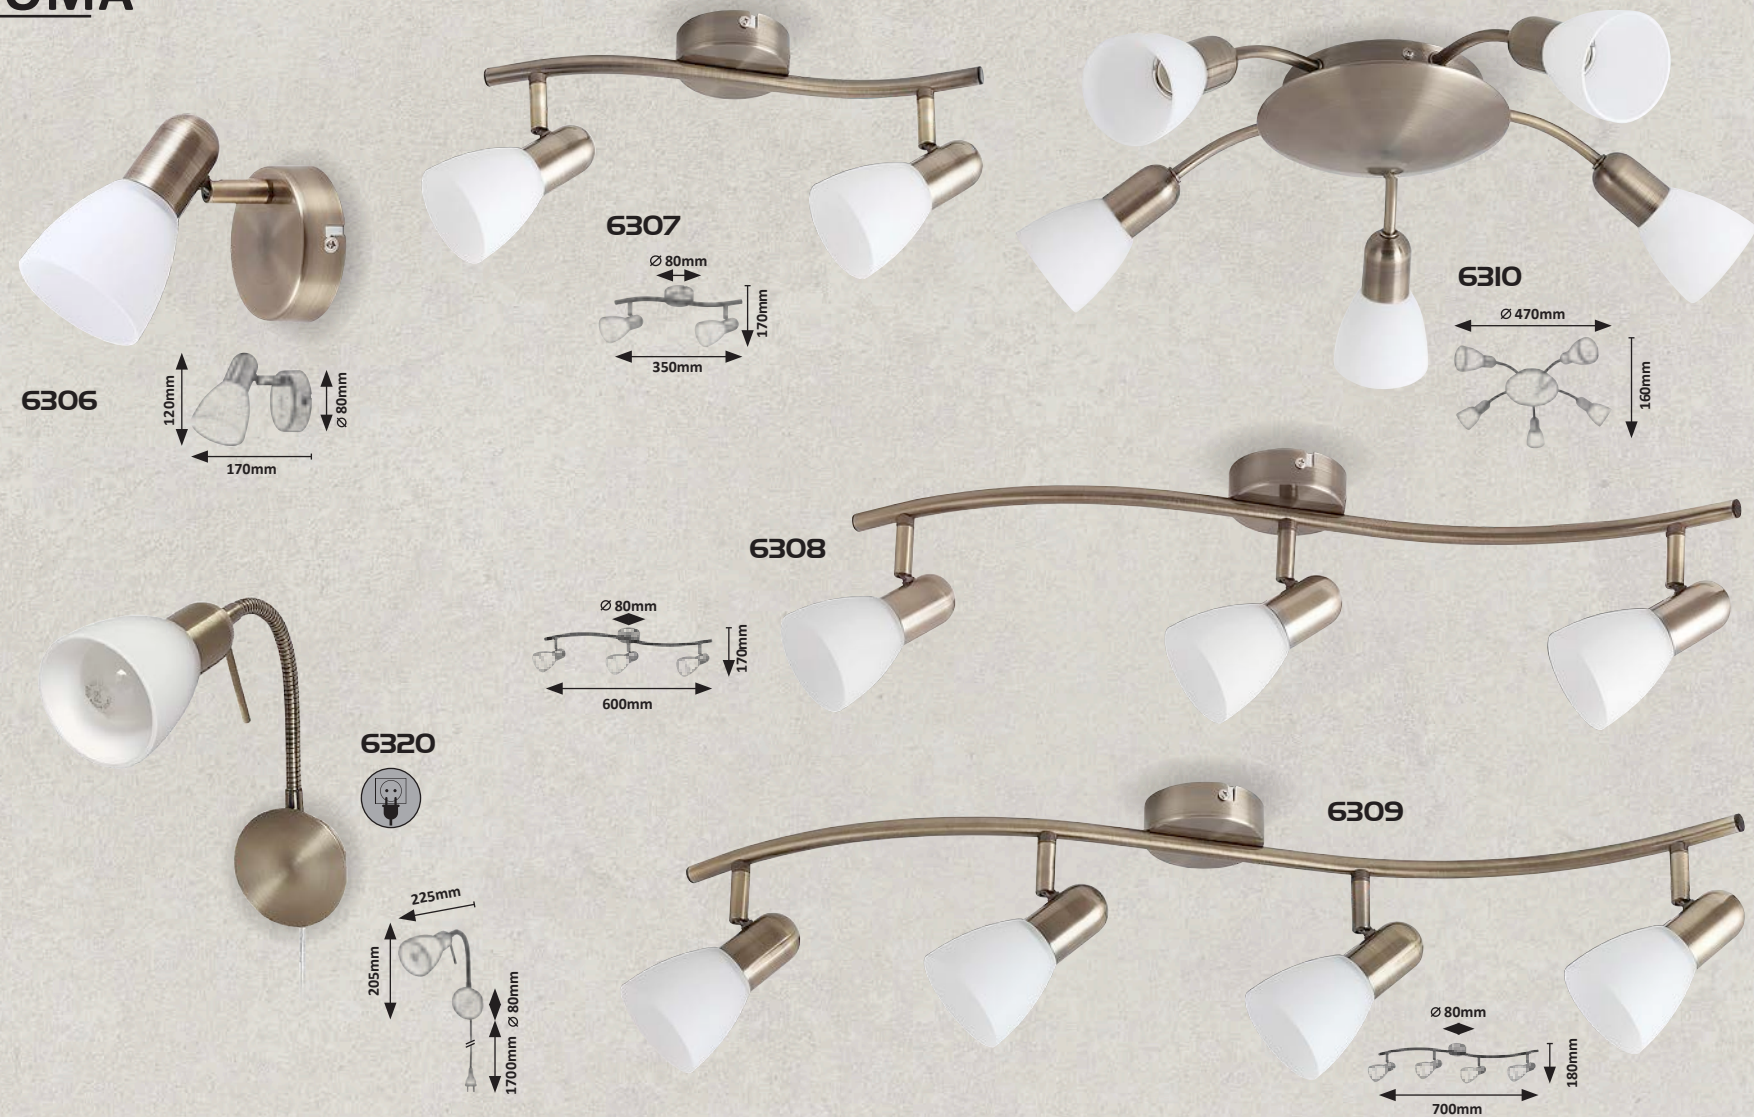

SOMA

6306 MG ☒ E-14 / 1x max. 40W IP20 • 9878 bronze/white 	6307 MG ☒ E-14 / 2x max. 40W IP20 • 9878 bronze/white 	6308 MG ☒ E-14 / 3x max. 40W IP20 • 9878 bronze/white 	6309 MG ☒ E-14 / 4x max. 40W IP20 • 9878 bronze/white 	6310 MG ☒ E-14 / 5x max. 40W IP20 • 9878 bronze/white 	6320 MG ☒ E-14 / 1x max. 40W IP20 • 9878 bronze/white