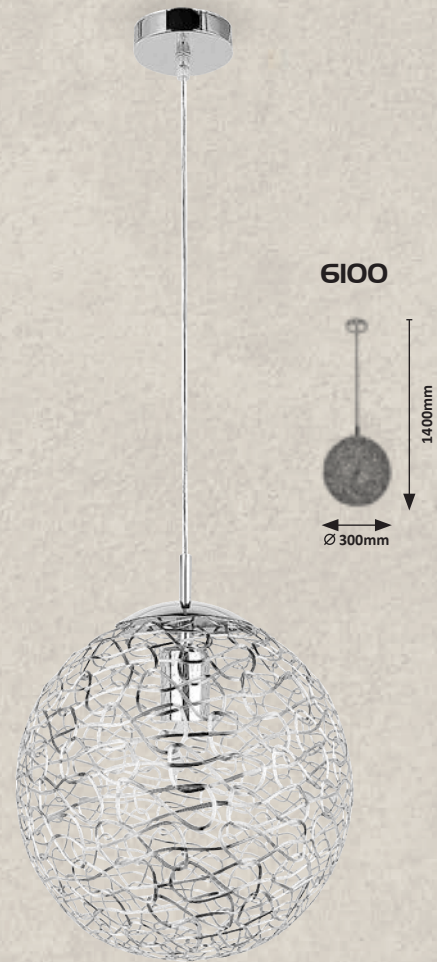

# ADRIA

**6100**  
 1400mm  
 Ø 300mm

**6100** **M**  
 ☒ E-27 / 1x max. 60W  
 IP20  
 chrome

5 998250 361000