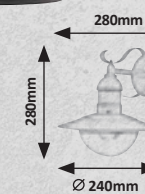

VIGO

8686

8687

8686 (M) (G)

☒ E-27 / 1x max. 60W
IP44 • 19446
matte black/white/
transparent

8687 (M) (G)

☒ E-27 / 1x max. 60W
IP44 • 19446
matte black/white/
transparent

PAVIA

8069

8070

8069 (M) (G)

☒ E-27 / 1x max. 60W
IP44 • 19527
matte black/transparent

8070 (M) (G)

☒ E-27 / 1x max. 60W
IP44 • 19527
matte black/transparent

TALLINN

8544

8545

8544 (M) (P)

☒ E-27 / 1x max. 60W
IP44
9523 • 9527
copper/transparent

8545 (M) (P)

☒ E-27 / 1x max. 60W
IP44
9523 • 9527
copper/transparent

OSLO

8680

8682

8716

8717

8680 (M) (P)

☒ E-27 / 1x max. 60W
IP44 • 19050
black/transparent

8682 (M) (P)

☒ E-27 / 1x max. 60W
IP44 • 19050
green/transparent

8716 (M) (P)

☒ E-27 / 1x max. 60W
IP44 • 19050
black/transparent

8717 (M) (P)

☒ E-27 / 1x max. 60W
IP44 • 19050
black/transparent