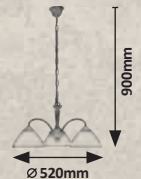

5 998250 381718

8173