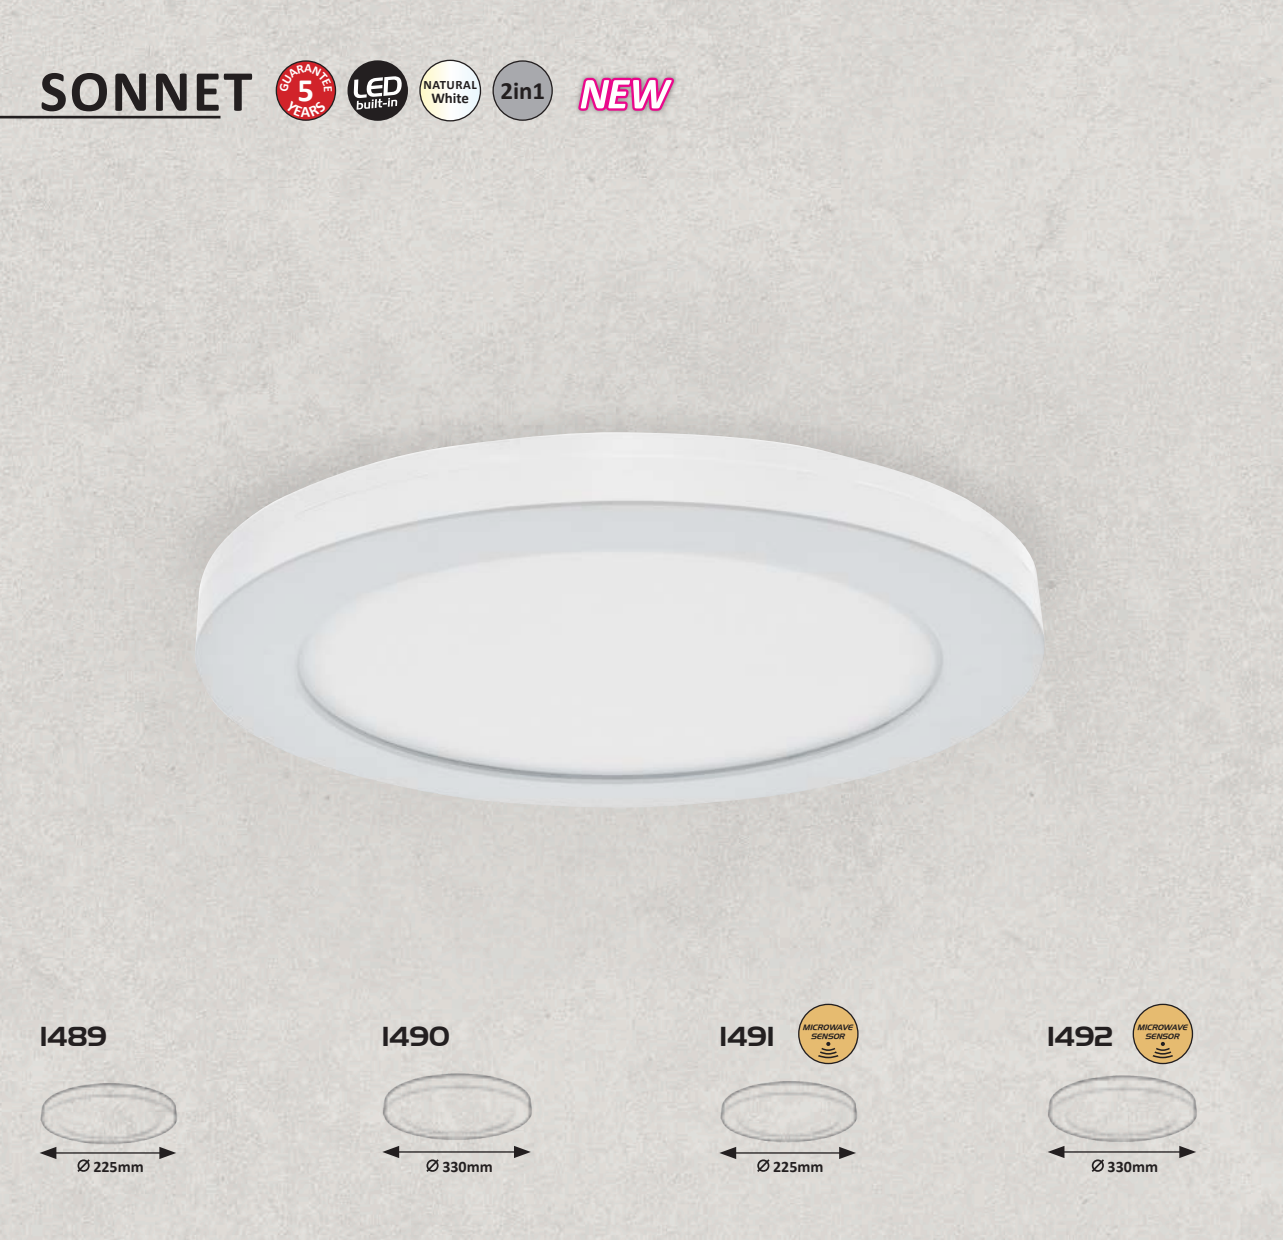

# SONNET

5 YEARS GUARANTEE

LED built-in

NATURAL White

2in1

NEW

rabalux® 529

2in1 Recessed • Beépíthető • Einbau