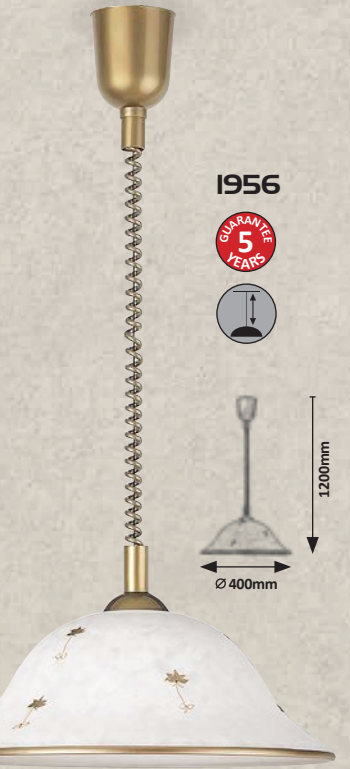

1956 PG
☒ E-27 / 1x max. 60W
IP20 • 1187
alabaster/bronze