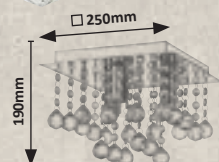

2616

6806 **M G**

☒ G9 / 6x max. 40W
IP20
chrome/crystal

5 998250 368061

2615 **M AC**

☒ E-14 / 3x max. 40W
IP20
chrome/crystal

5 998250 326153

2616 **M AC**

☒ E-14 / 5x max. 40W
IP20
chrome/crystal

5 998250 326160

2617 **M AC**

☒ E-14 / 3x max. 40W
IP20
chrome/crystal

5 998250 326177

2618 **M AC**

☒ E-14 / 5x max. 40W
IP20
chrome/crystal

5 998250 326184