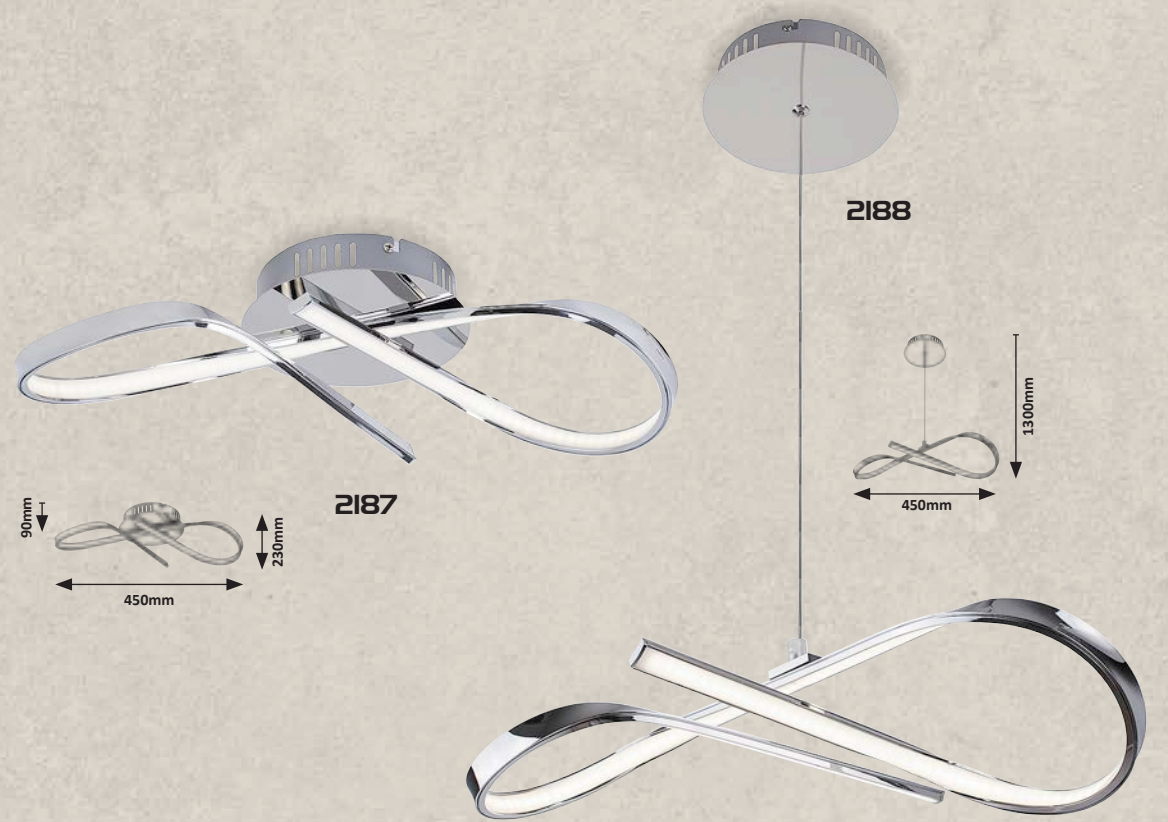

ANIELA **NEW**

2187
☐ LED / 20W
(1600lm, 4000K) incl.
IP20
chrome

5 998250 321875

2188
☐ LED / 20W
(1600lm, 4000K) incl.
IP20
chrome

5 998250 321882

SELENA **NEW**

2183
☐ LED / 40W
(3200lm, 4000K) incl.
IP20
chrome

5 998250 321837

2184
☐ LED / 30W
(2400lm, 4000K) incl.
IP20
chrome

5 998250 321844