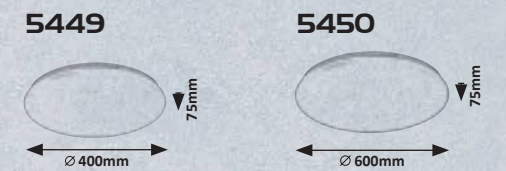

## 2106 (M P)

LED / 60W  
(4800lm, 3000K-6500K) incl.  
IP20 • 19636 • 519  
white

5 998250 321066

- |   |  |  |  |  |  |
|---|--|--|--|--|--|
| <p><b>5445</b> <b>(M P)</b><br/>  LED / 36W<br/>                 (3000lm, 3000K-6500K) incl.<br/>                 IP20 •  19758 •  502<br/>                 white<br/> <br/>                 5 998250 354453</p> | <p><b>5446</b> <b>(M P)</b><br/>  LED / 60W<br/>                 (4800lm, 3000K-6500K) incl.<br/>                 IP20 •  19759 •  502<br/>                 white<br/> <br/>                 5 998250 354460</p> | <p><b>5447</b> <b>(M P)</b><br/>  LED / 80W<br/>                 (6400lm, 3000K-6500K) incl.<br/>                 IP20 •  19760 •  502<br/>                 white<br/> <br/>                 5 998250 354477</p> | <p><b>5448</b> <b>(M P)</b><br/>  LED / 80W<br/>                 (6400lm, 3000K-6500K) incl.<br/>                 IP20 •  19761 •  502<br/>                 white<br/> <br/>                 5 998250 354484</p> | <p><b>5449</b> <b>(M P)</b><br/>  LED / 36W<br/>                 (3000lm, 3000K-6500K) incl.<br/>                 IP20 •  19762 •  502<br/>                 white<br/> <br/>                 5 998250 354491</p> | <p><b>5450</b> <b>(M P)</b><br/>  LED / 60W<br/>                 (4800lm, 3000K-6500K) incl.<br/>                 IP20 •  19763 •  502<br/>                 white<br/> <br/>                 5 998250 354507</p> |
|---|--|--|--|--|--|