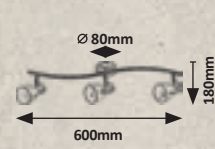

# ART FLOWER

**6356**

**6356** MG  
 ☒ E-14 / 1x max. 40W  
 IP20 • 1279  
 alabaster/bronze

**6357**

**6357** MG  
 ☒ E-14 / 2x max. 40W  
 IP20 • 1279  
 alabaster/bronze

**6358**

**6358** MG  
 ☒ E-14 / 3x max. 40W  
 IP20 • 1279  
 alabaster/bronze