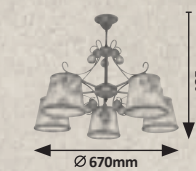

CLAUDIA

7278 M G C T

☒ E-14 / 1x max. 40W
IP20 • 19505
bronze/white

☒ E-14 / 5x max. 40W
IP20 • 19505
bronze/white

7280 M G C T

☒ E-14 / 1x max. 40W
IP20 • 19505
bronze/white

VALERIE

7290 M G C T

☒ E-14 / 1x max. 40W
IP20 • 19504
bronze/white

7291 M G C T

☒ E-14 / 5x max. 40W
IP20 • 19504
bronze/white