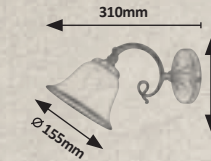

ORCHIDEA

8551

8558

8553

8556

BECKWORTH

7131

7133

7135

7136

8551 M G

☒ E-14 / 1x max. 40W
IP20 •
9521
bronze/alabaster

5 998250 385518

8553 M G

☒ E-27 / 2x max. 60W +
E-14 / 3x max. 40W
IP20 • 9528 • 9521
bronze/alabaster

5 998250 385532

8556 M G

☒ E-27 / 2x max. 60W +
E-14 / 6x max. 40W
IP20 • 9528 • 9521
bronze/alabaster

5 998250 385563

8558 M G

☒ E-27 / 2x max. 60W
IP20 • 9528
bronze/alabaster

5 998250 385587

7131 M G

☒ E-14 / 1x max. 40W
IP20 • 9493
bronze/alabaster

5 998250 371313

7133 M G

☒ E-14 / 3x max. 40W
IP20 • 9493
bronze/alabaster

5 998250 371337

7135 M G

☒ E-14 / 5x max. 40W
IP20 • 9493
bronze/alabaster

5 998250 371351

7136 M G

☒ E-27 / 1x max. 60W
IP20 • 9515
bronze/alabaster

5 998250 371368