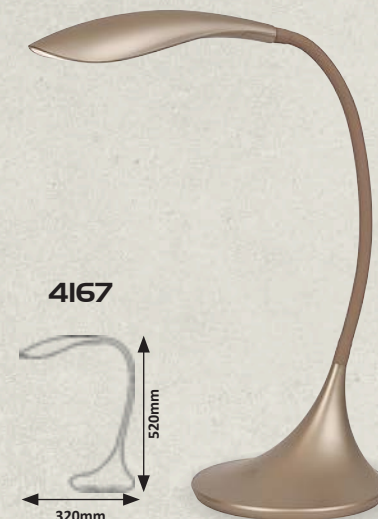

4167

4164

P

LED / 4,5W
(480lm, 3000K) incl.
IP20 •
black

4165

P

LED / 4,5W
(480lm, 3000K) incl.
IP20 •
cherry

4166

P

LED / 4,5W
(480lm, 3000K) incl.
IP20 •
white

4167

P

LED / 4,5W
(480lm, 3000K) incl.
IP20 •
champagne