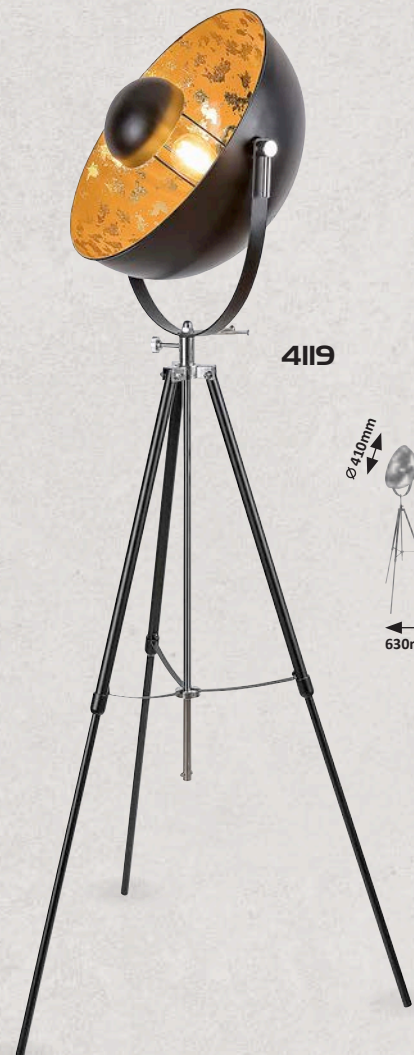

NATANIEL

4119