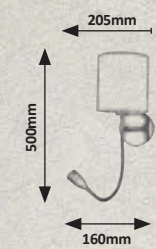

6719
☒ GU10 / 1x max. 25W
IP20 • black

6720
☒ GU10 / 1x max. 25W
IP20 • white

6529

E-27
1x max. 40W excl.

LED built-in
3W

6529
☒ LED / 3W (205lm, 2800K) incl.
☒ E-27 / 1x max. 40W
IP20 • • 19416
chrome/white

6530
☒ LED / 3W (205lm, 2800K) incl.
☒ E-27 / 1x max. 40W
IP20 • • 19417
chrome/white

E-27
1x max. 40W excl.

LED built-in
3W

6539
☒ LED / 3W (180lm, 2800K) incl.
☒ E-27 / 1x max. 40W
IP20 • • 19493
satin chrome/white