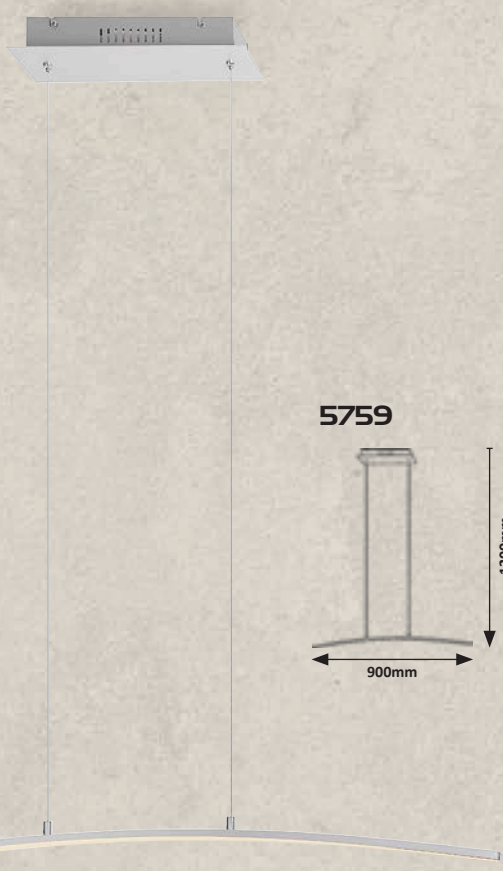

5759

ESTHER

2217