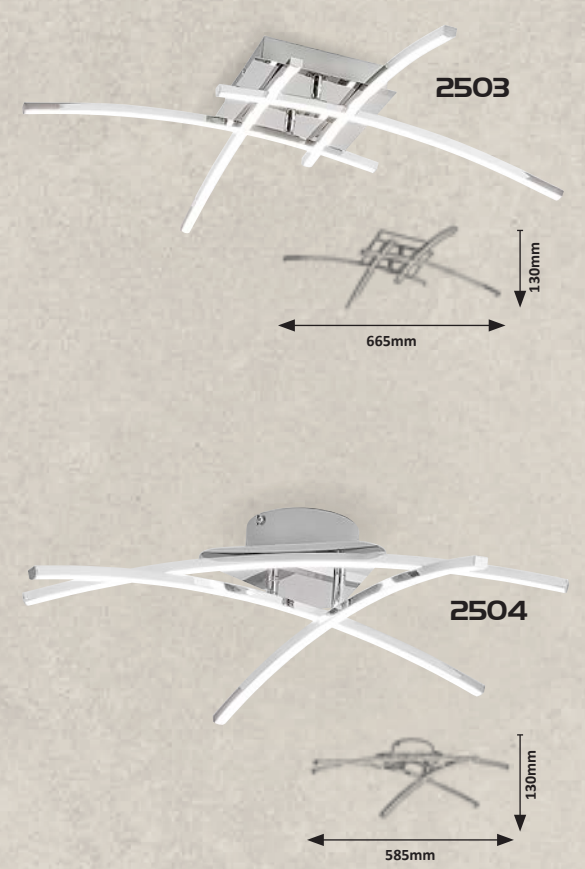

MEREDITH

2478 (M P)

LED / 18W
(1440lm, 4000K) incl.
IP20
chrome

5 998250 324784

2479 (M P)

LED / 18W
(1440lm, 4000K) incl.
IP20
chrome

5 998250 324791

2480 (M P)

LED / 18W
(1500lm, 4000K) incl.
IP20
chrome

5 998250 324807

2481 (M P)

LED / 19,2W
(1550lm, 4000K) incl.
IP20
chrome

5 998250 324814

ULLA

2220 (M P)

LED / 19,2W
(1550lm, 3000K) incl.
IP20
chrome

5 998250 322209

ALEXIS

2503 (M P)

LED / 24W
(1920lm, 4000K) incl.
IP20
chrome

5 998250 325033

2504 (M P)

LED / 21W
(1500lm, 4000K) incl.
IP20
chrome

5 998250 325040