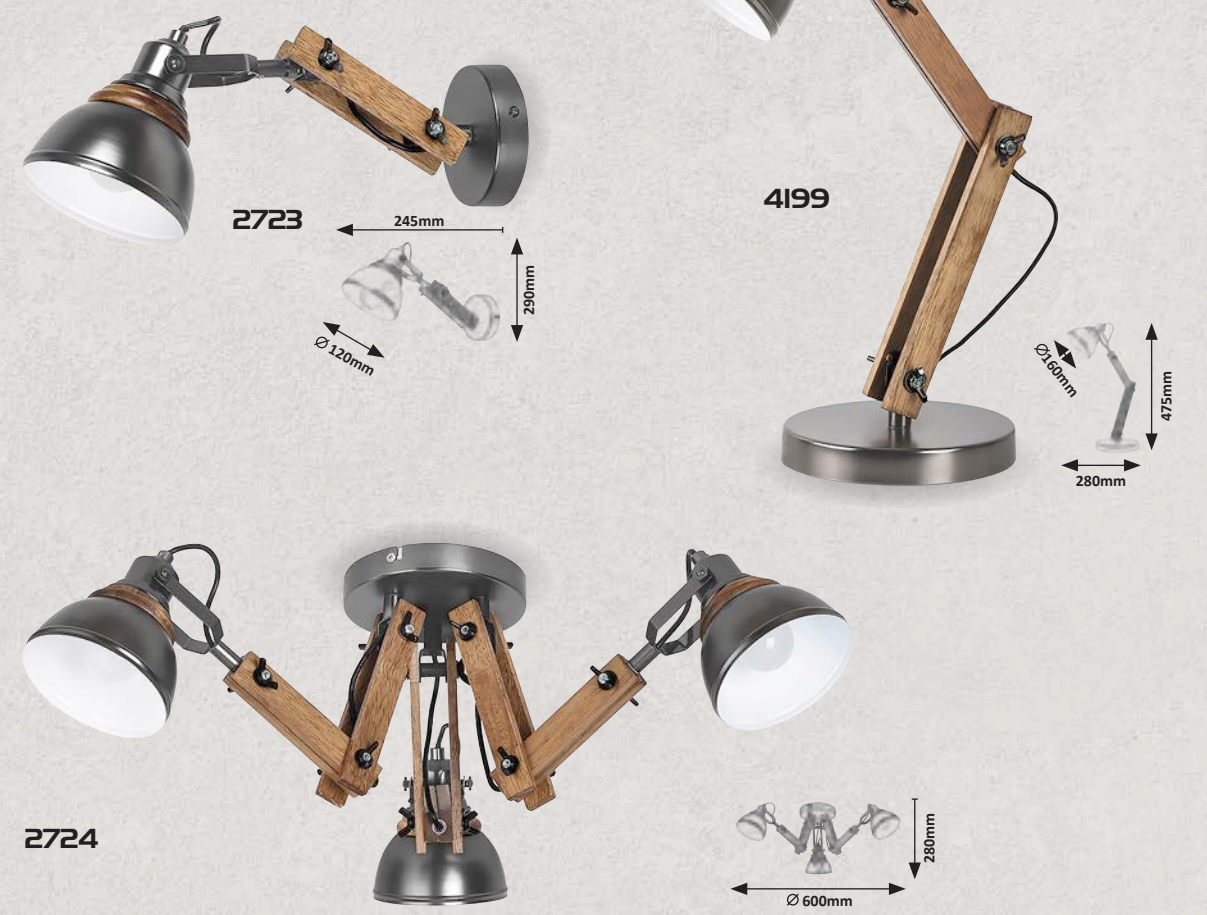

BALZAC

5609 (M)
☒ GU10 / 1x max. 35W
IP20
matte black/brown/
chrome

5610 (M)
☒ GU10 / 2x max. 35W
IP20
matte black/brown/
chrome

5611 (M)
☒ GU10 / 3x max. 35W
IP20
matte black/brown/
chrome

5612 (M)
☒ GU10 / 4x max. 35W
IP20
matte black/brown/
chrome

AKSEL

2723 (WM)
☒ E-14 / 1x max. 25W
IP20
anthracite/beechn

2724 (WM)
☒ E-14 / 3x max. 15W
IP20
anthracite/beechn

4199 (WM)
☒ E-14 / 1x max. 15W
IP20 • ☐
anthracite/beechn