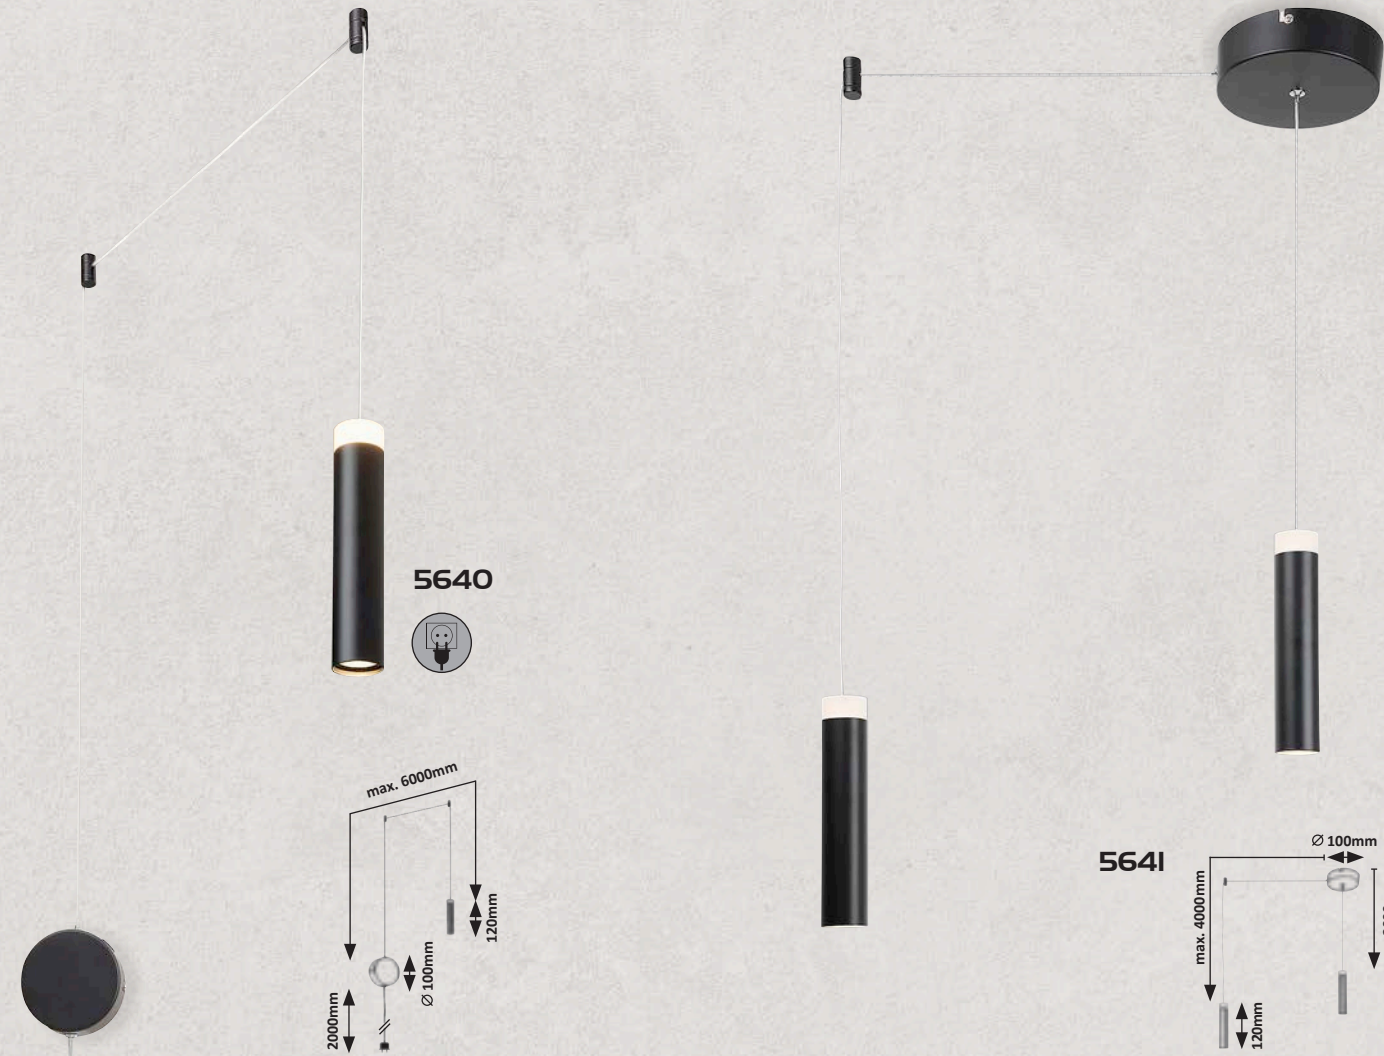

ANDROMEDA

564I

5640 (M) (P)

LED / 7W
(460lm, 3000K) incl.
IP20 • black

5 998250 356402

564I (M)

LED / 14W
(920lm, 3000K) incl.
IP20 black

5 998250 356419