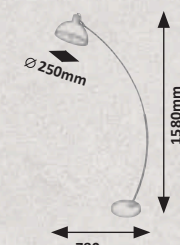

NATANIEL

4119

4139

4119 **M**

☒ E-27 / 1x max. 40W
IP20 •
black/gold

5 998250 341194

4139 **M**

☒ E-27 / 1x max. 25W
IP20 •
black/gold

5 998250 341392

OTTO

5592

5593

5594

5592 **M**

☒ E-27 / 1x max. 60W
IP20 •
matte black/gold foil

5 998250 355924

5593 **M**

☒ E-27 / 1x max. 60W
IP20 •
satin chrome/white

5 998250 355931

5594 **M**

☒ E-27 / 1x max. 60W
IP20 •
matte white/silver foil

5 998250 355948