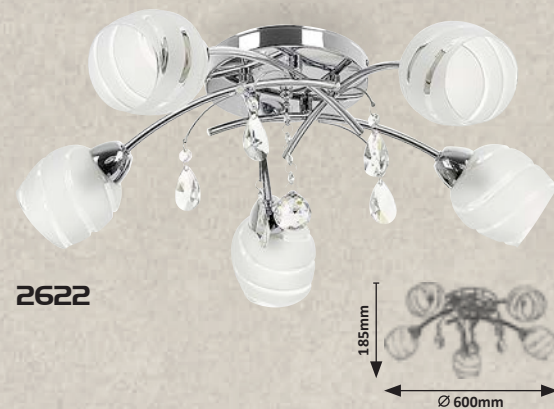

# MELISSA

2621

2622

2621 M G

⊗ E-14 / 3x max. 60W  
IP20 • 19372  
chrome/white/crystal

5 998250 326214

2622 M G

⊗ E-14 / 5x max. 60W  
IP20 • 19372  
chrome/white/crystal