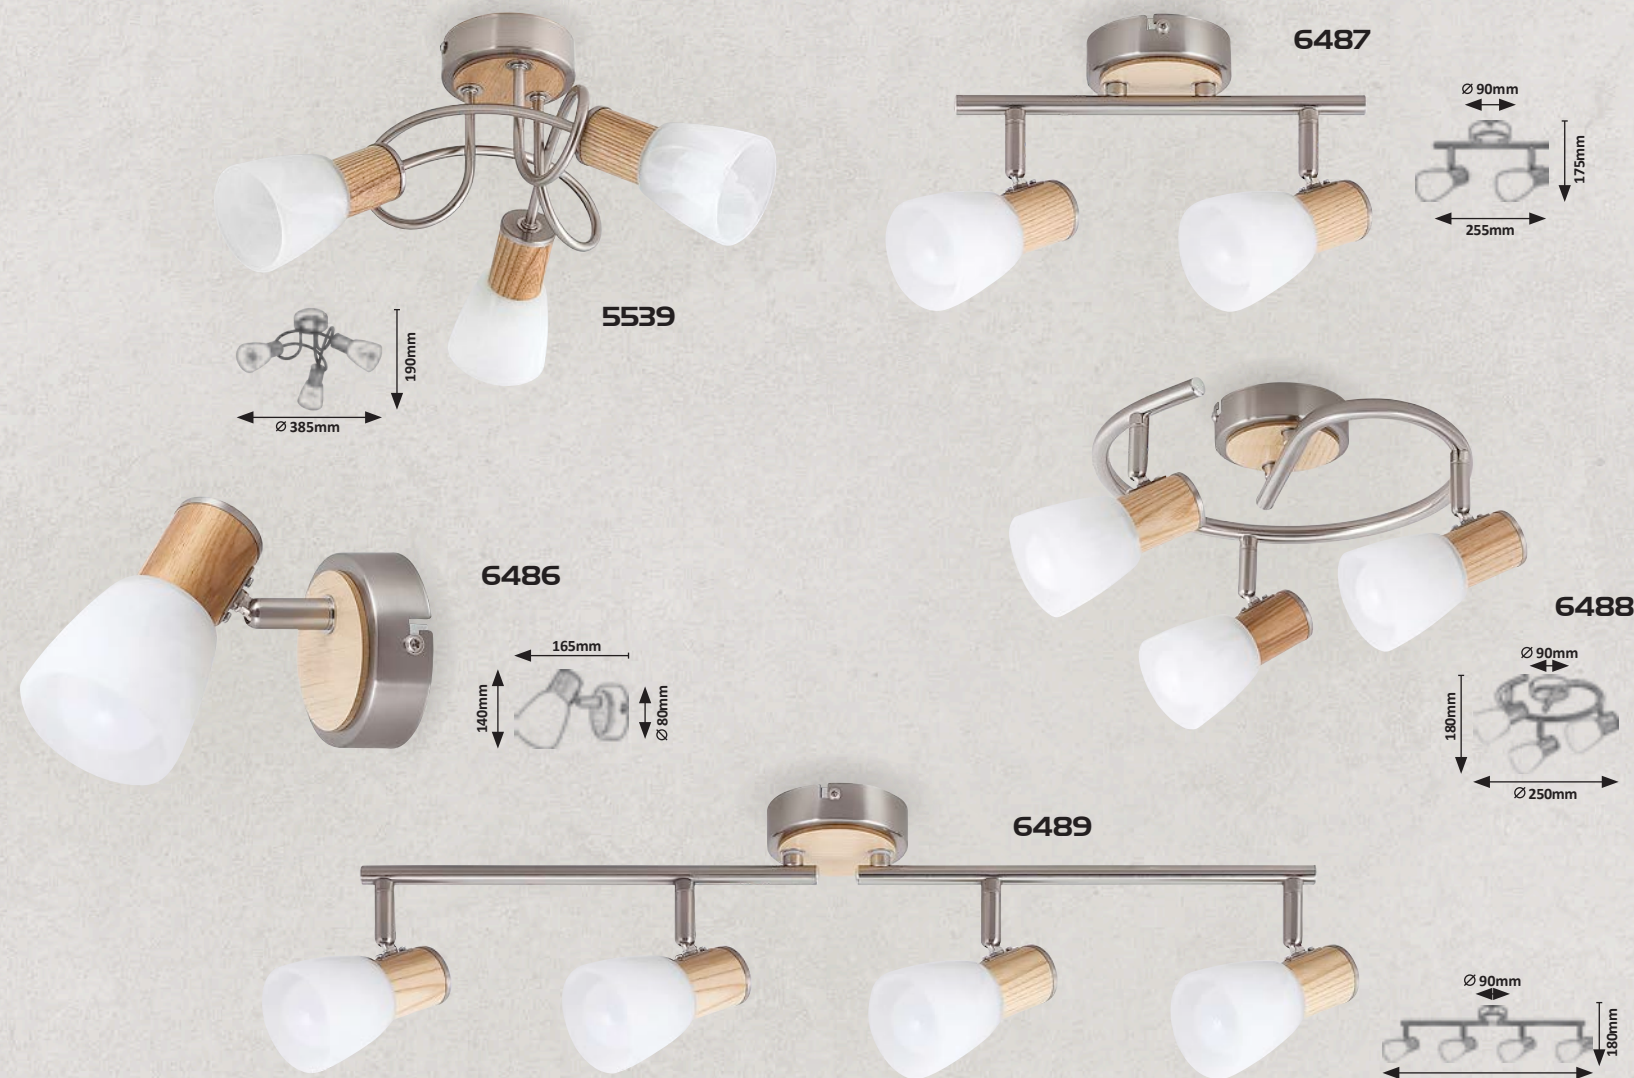

GAVIN

5539 MWG

☒ E-14 / 3x max. 40W
IP20 • 19495
satin chrome/beech

5 998250 355399

6486 MWG

☒ E-14 / 1x max. 40W
IP20 • 19495
satin chrome/beech

5 998250 364865

6487 MWG

☒ E-14 / 2x max. 40W
IP20 • 19495
satin chrome/beech

5 998250 364872

6488 MWG

☒ E-14 / 3x max. 40W
IP20 • 19495
satin chrome/beech

5 998250 364889

6489 MWG

☒ E-14 / 4x max. 40W
IP20 • 19495
satin chrome/beech

5 998250 364896