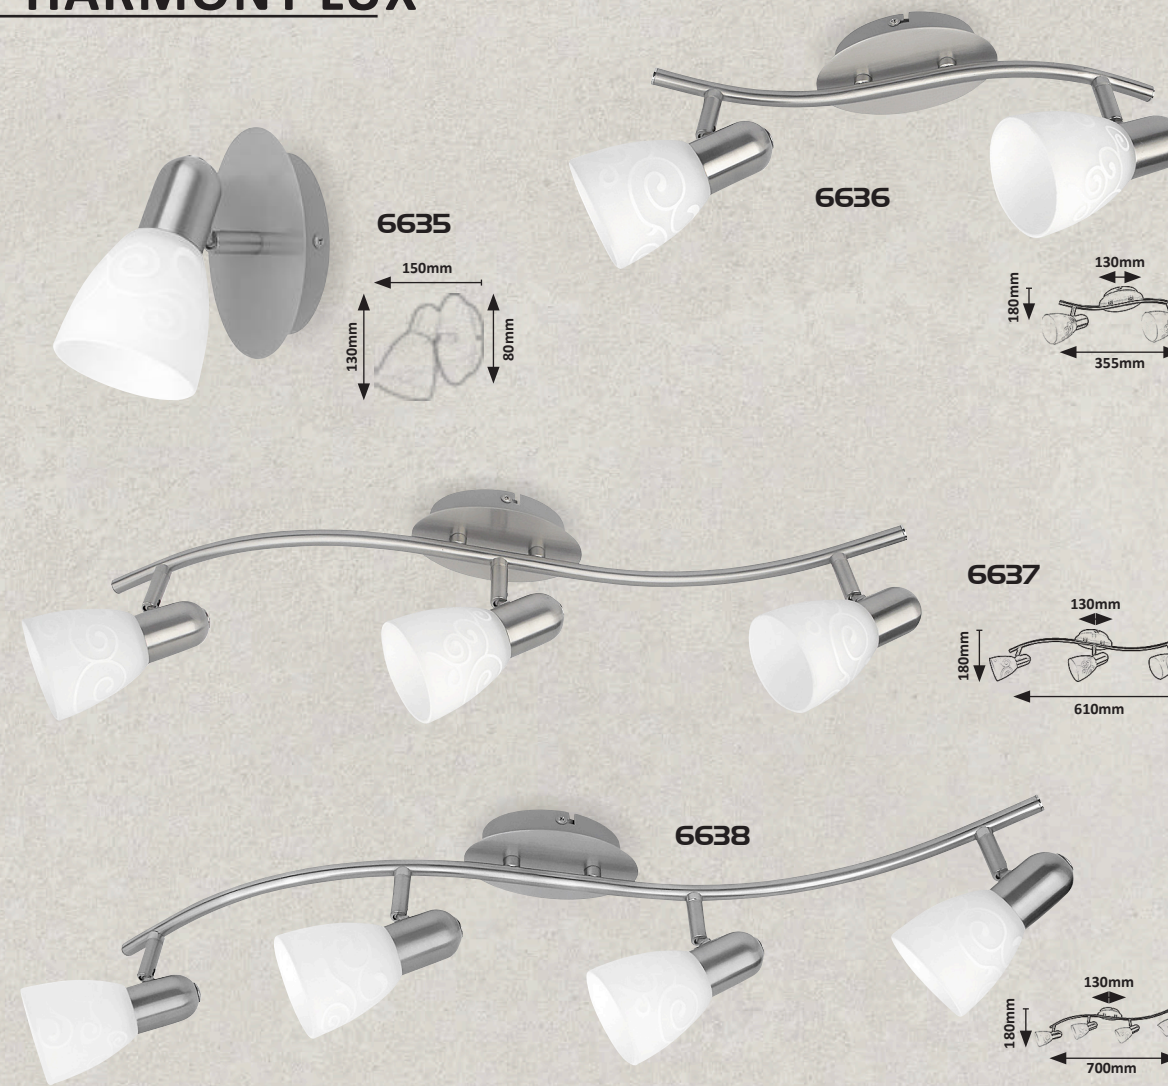

HARMONY LUX

6635 MG ☒ E-14 / 1x max. 40W IP20 • 19065 satin chrome/white 5 998250 366357	6636 MG ☒ E-14 / 2x max. 40W IP20 • 19065 satin chrome/white 5 998250 366364	6637 MG ☒ E-14 / 3x max. 40W IP20 • 19065 satin chrome/white 5 998250 366371	6638 MG ☒ E-14 / 4x max. 40W IP20 • 19065 satin chrome/white 5 998250 366388