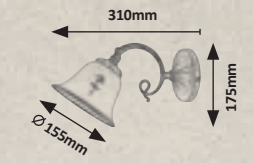

ART FLOWER

1955 PG
☒ E-27 / 1x max. 60W
IP20 • 1186
alabaster/bronze

1956 PG
☒ E-27 / 1x max. 60W
IP20 • 1187
alabaster/bronze

4009 MG
☒ E-27 / G45 / 1x max. 60W +
E-14 / 1x max. 40W • IP20 • 1169 • 1168
alabaster/bronze

7171

7171 MG
☒ E-14 / 1x max. 40W
IP20 • 1293
alabaster/bronze

7173 MG
☒ E-14 / 3x max. 40W
IP20 • 1293
alabaster/bronze

ART FLOWER

6356 MG
☒ E-14 / 1x max. 40W
IP20 • 1279
alabaster/bronze

6357 MG
☒ E-14 / 2x max. 40W
IP20 • 1279
alabaster/bronze

6358 MG
☒ E-14 / 3x max. 40W
IP20 • 1279
alabaster/bronze

6360 MG
☒ E-14 / 5x max. 40W
IP20 • 1279
alabaster/bronze

6359 MG
☒ E-14 / 4x max. 40W
IP20 • 1279
alabaster/bronze