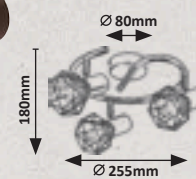

VIVIENNE

5962 (M)
☒ E-14 / 1x max. 15W
IP20 • antique brown

5963 (M)
☒ E-14 / 2x max. 40W
IP20 antique brown

5964 (M)
☒ E-14 / 3x max. 40W
IP20 antique brown

5965 (M)
☒ E-14 / 4x max. 40W
IP20 antique brown

ODIN

6884

6882 (M)
☒ E-14 / 1x max. 40W
IP20 metal brown

6883 (M)
☒ E-14 / 2x max. 40W
IP20 metal brown

6884 (M)
☒ E-14 / 3x max. 40W
IP20 metal brown

6885 (M)
☒ E-14 / 4x max. 40W
IP20 metal brown