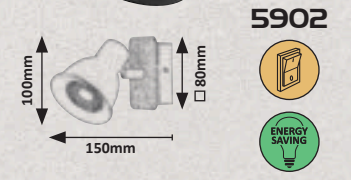

MAC

ARTHUR

5902 (M)
☒ GU10 / 1x max. 15W
IP20 •
black/beech

5903 (M)
☒ GU10 / 2x max. 15W
IP20 •
black/beech

5904 (M)
☒ GU10 / 3x max. 35W
IP20
black/beech

5905 (M)
☒ GU10 / 4x max. 35W
IP20
black/beech

5613 (M)
☒ GU10 / 1x max. 35W
IP20
oak/black

5614 (M)
☒ GU10 / 2x max. 35W
IP20
oak/black

5615 (M)
☒ GU10 / 3x max. 35W
IP20
oak/black

5616 (M)
☒ GU10 / 4x max. 35W
IP20
oak/black