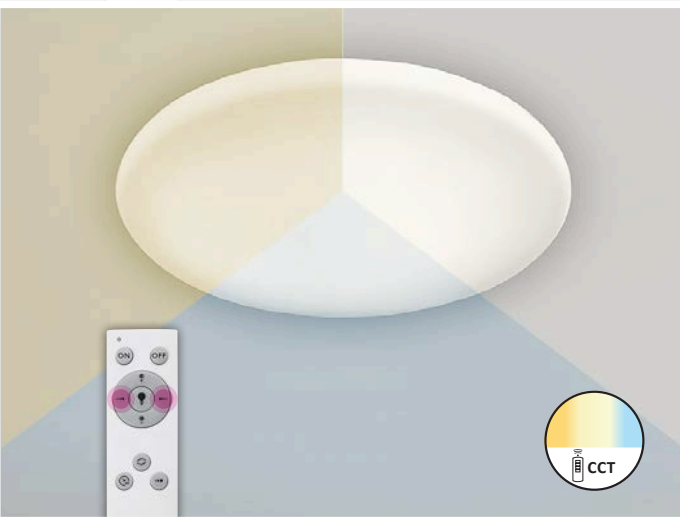

## 2106 (M P)

LED / 60W  
(4800lm, 3000K-6500K) incl.  
IP20 • 19636 • 519  
white

5 998250 321066

- |   |  |  |  |  |  |
|---|--|--|--|--|--|
| <p><b>5445</b> <b>(M P)</b><br/>  LED / 36W<br/>                 (3000lm, 3000K-6500K) incl.<br/>                 IP20 •  19758 •  502<br/>                 white<br/> <br/>                 5 998250 354453</p> | <p><b>5446</b> <b>(M P)</b><br/>  LED / 60W<br/>                 (4800lm, 3000K-6500K) incl.<br/>                 IP20 •  19759 •  502<br/>                 white<br/> <br/>                 5 998250 354460</p> | <p><b>5447</b> <b>(M P)</b><br/>  LED / 80W<br/>                 (6400lm, 3000K-6500K) incl.<br/>                 IP20 •  19760 •  502<br/>                 white<br/> <br/>                 5 998250 354477</p> | <p><b>5448</b> <b>(M P)</b><br/>  LED / 80W<br/>                 (6400lm, 3000K-6500K) incl.<br/>                 IP20 •  19761 •  502<br/>                 white<br/> <br/>                 5 998250 354484</p> | <p><b>5449</b> <b>(M P)</b><br/>  LED / 36W<br/>                 (3000lm, 3000K-6500K) incl.<br/>                 IP20 •  19762 •  502<br/>                 white<br/> <br/>                 5 998250 354491</p> | <p><b>5450</b> <b>(M P)</b><br/>  LED / 60W<br/>                 (4800lm, 3000K-6500K) incl.<br/>                 IP20 •  19763 •  502<br/>                 white<br/> <br/>                 5 998250 354507</p> |
|---|--|--|--|--|--|