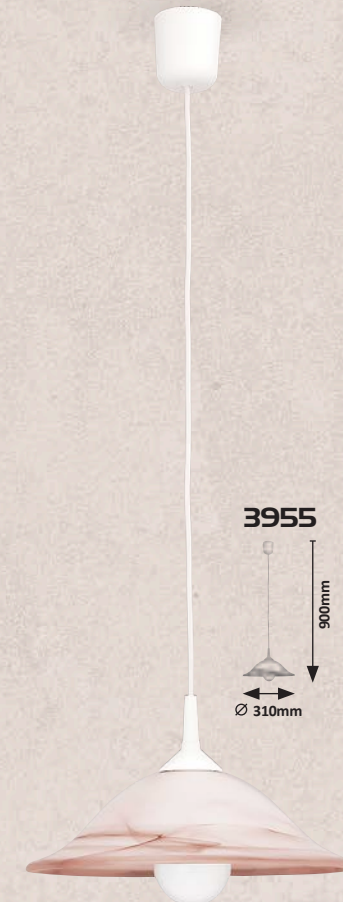

3955

900mm

Ø 310mm

3053 MG

☒ E-27 / 1x max. 60W
IP20 • 9123
alabaster/tobacco/bronze

5 998250 330532

3253 MG

☒ E-27 / 1x max. 60W
IP20 • 9111
alabaster/tobacco/bronze

5 998250 332536

3353 MG

☒ E-27 / 2x max. 60W
IP20 • 9117
alabaster/tobacco/bronze

5 998250 333533

3954 PG

☒ E-27 / 1x max. 60W
IP20 • 9141
alabaster/tobacco/white

5 998250 339542

3955 PG

☒ E-27 / 1x max. 60W
IP20 • 9135
alabaster/tobacco/white

5 998250 339559