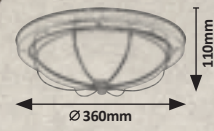

7991 M G
☒ E-27 / 1x max. 60W
IP20 • 9082
bronze

7992 M G
☒ E-27 / 1x max. 60W
IP20 • 9082
bronze

7993 M G
☒ E-27 / 1x max. 60W
IP20 • 9083
bronze

7995 M G
☒ E-27 / 2x max. 40W
IP20 • 9085
bronze