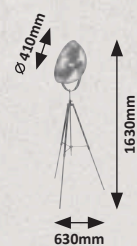

NATANIEL

4119

4139

4119 **M**

☒ E-27 / 1x max. 40W
IP20 •
black/gold

5 998250 341194

4139 **M**

☒ E-27 / 1x max. 25W
IP20 •
black/gold

5 998250 341392

OTTO

5592

5593

5594

5592 **M**

☒ E-27 / 1x max. 60W
IP20 •
matte black/gold foil

5 998250 355924

5593 **M**

☒ E-27 / 1x max. 60W
IP20 •
satin chrome/white

5 998250 355931

5594 **M**

☒ E-27 / 1x max. 60W
IP20 •
matte white/silver foil

5 998250 355948