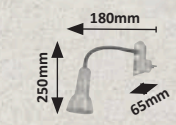

ALMA *NEW*

5658 (M)
LED / 4W
(350lm, 3000K) incl.
IP20 • chrome

CARA *NEW*

5659 (M)
LED / 4W
(350lm, 3000K) incl.
IP20 • chrome

ANJA *NEW*

5672 (M)
E-14 / 1x max. 40W
IP20 • satin chrome

DOBRA *NEW*

5673 (M)
LED 4,5W (340lm, 3000K) incl.
GU10 / 1x max. 35W
IP20 • white/chrome