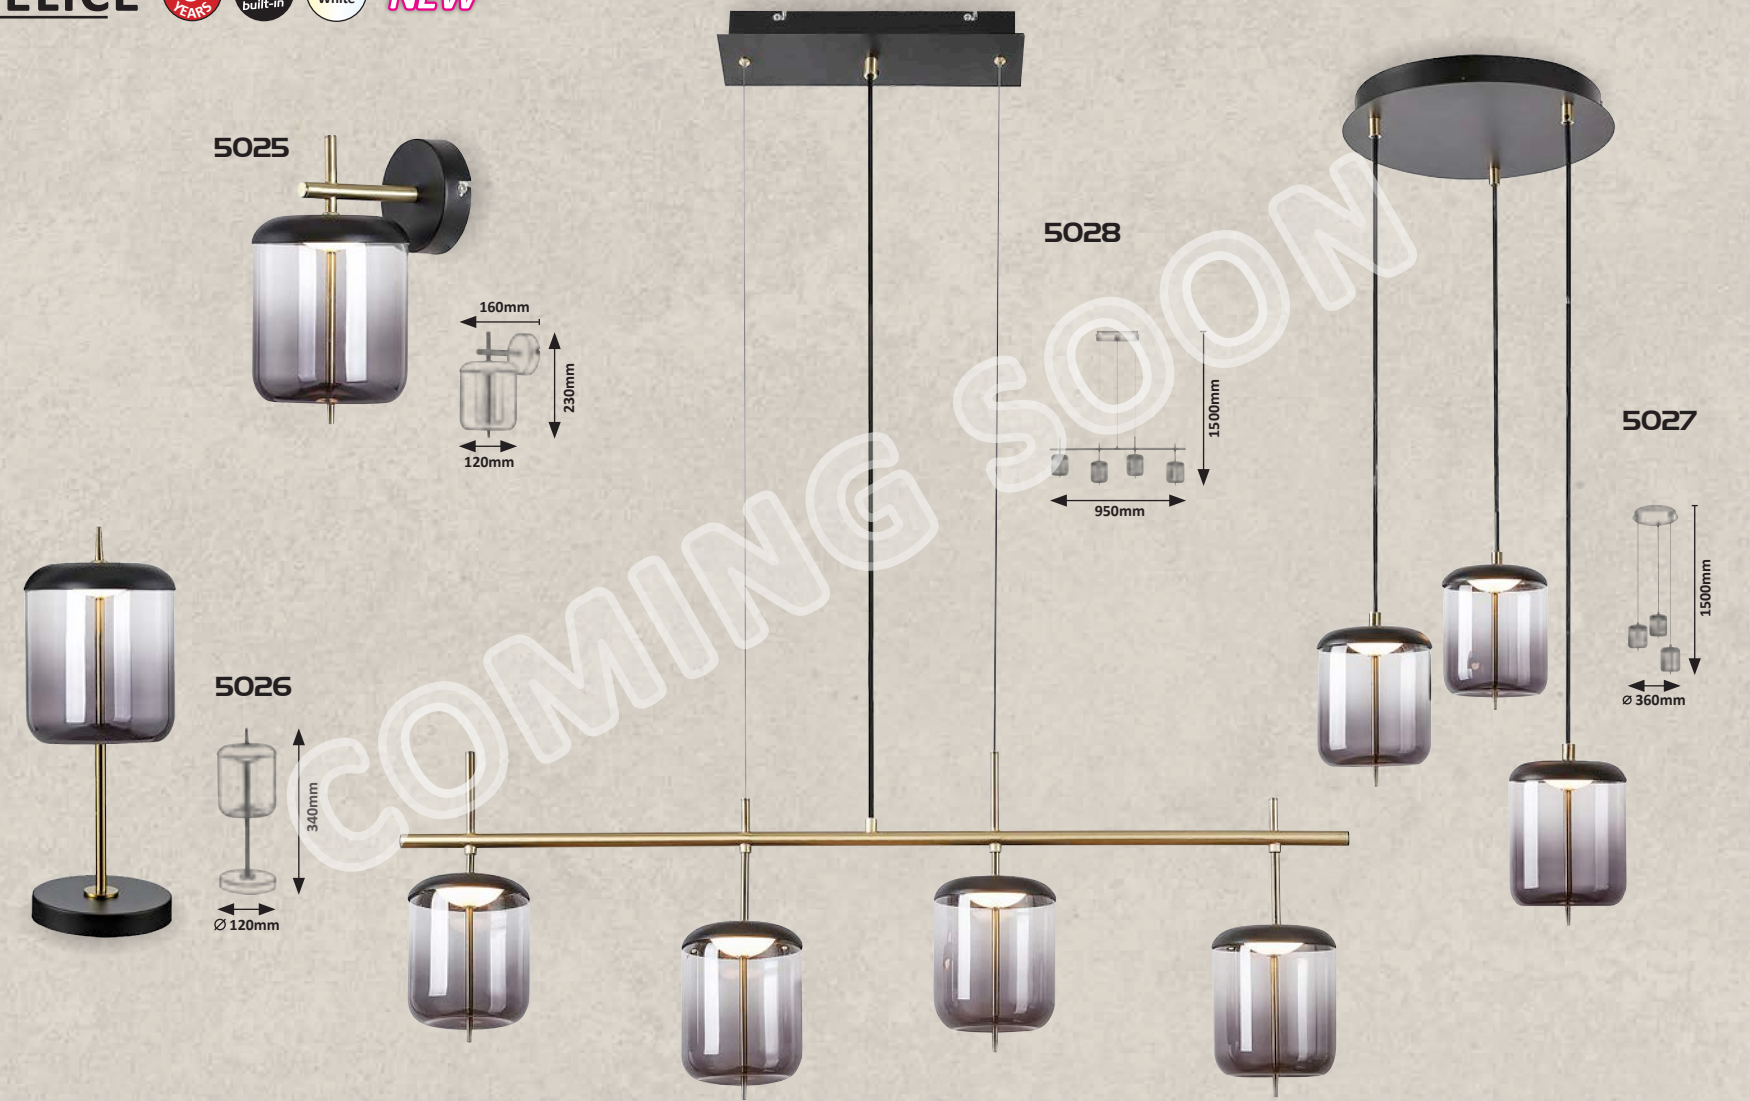

5 998250 350301

**5031** 

 LED / 18W  
(1440lm, 4000K) incl.  
IP20 •  19783  
white/bronze

5 998250 350318

**5032** 

 LED / 24W  
(1920lm, 4000K) incl.  
IP20 •  19783  
white/bronze

5 998250 350325

**DELICE**    **NEW**