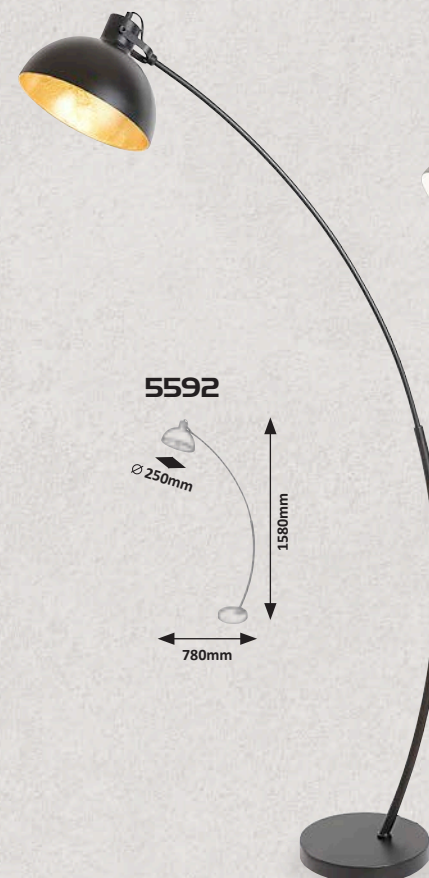

NATANIEL

4119

4139

4119 **M**

☒ E-27 / 1x max. 40W
IP20 •
black/gold

5 998250 341194

4139 **M**

☒ E-27 / 1x max. 25W
IP20 •
black/gold

5 998250 341392

OTTO

5592

5593

5594

5592 **M**

☒ E-27 / 1x max. 60W
IP20 •
matte black/gold foil

5 998250 355924

5593 **M**

☒ E-27 / 1x max. 60W
IP20 •
satin chrome/white

5 998250 355931

5594 **M**

☒ E-27 / 1x max. 60W
IP20 •
matte white/silver foil

5 998250 355948