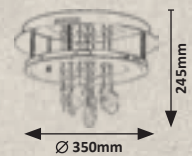

# ROMINA

2501

2502

2501 MGC A

LED / 24W  
(2000lm, 4000K) incl.  
IP20  
chrome/crystal

2502 MGC A

LED / 24W  
(2000lm, 4000K) incl.  
IP20  
chrome/crystal