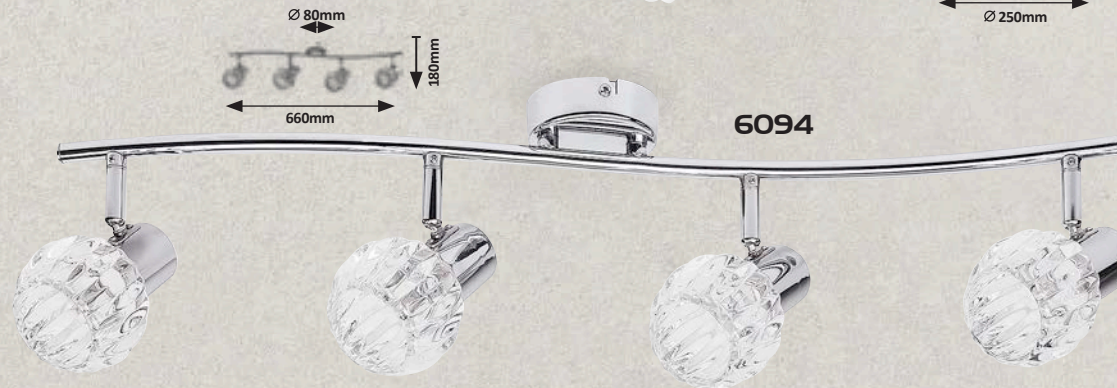

# LAUREN

6091

6092

6093

6094

5925 MG

⊗ E-14 / 1x max. 25W  
IP20 • 19583  
satin chrome/silver foil

5926 MG