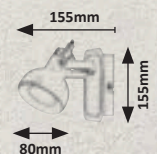

AKSEL

2723

2724

BALZAC

5609

5610

5612

5611

2723 **WM**

☒ E-14 / 1x max. 25W
IP20
anthracite/beech

5 998250 327235

2724 **WM**

☒ E-14 / 3x max. 15W
IP20
anthracite/beech

5 998250 327242

5609 **M**

☒ GU10 / 1x max. 35W
IP20
matte black/brown/
chrome

5 998250 356099

5610 **M**

☒ GU10 / 2x max. 35W
IP20
matte black/brown/
chrome

5 998250 356105

5611 **M**

☒ GU10 / 3x max. 35W
IP20
matte black/brown/
chrome

5 998250 356112

5612 **M**

☒ GU10 / 4x max. 35W
IP20
matte black/brown/
chrome

5 998250 356129