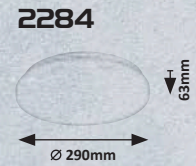

ROB

NEW

ROB

rabalux 329

2284 (MP)

LED / 20W (1400lm, 4000K) incl. IP20 • 19676 white

5 998250 322841

2285 (MP)

LED / 32W (2600lm, 4000K) incl. IP20 • 19677 white

5 998250 322858

2286 (MP)

LED / 20W (1400lm, 4000K) incl. IP20 • 19678 white

5 998250 322865

2287 (MP)

LED / 32W (2600lm, 4000K) incl. IP20 • 19679 white

5 998250 322872

5435 (MP)

LED / 20W (1400lm, 4000K) incl. IP20 • 19826 white

5 998250 354354

5436 (MP)

LED / 32W (2600lm, 4000K) incl. IP20 • 19827 white

5 998250 354361

3338 (MP)

LED / 20W (1400lm, 3000K) incl. IP20 white

5 998250 333380

3339 (MP)

LED / 32W (2600lm, 3000K) incl. IP20 white

5 998250 333397

3340 (MP)

LED / 20W (1400lm, 3000K) incl. IP20 white

5 998250 333403

3344 (MP)

LED / 32W (2600lm, 3000K) incl. IP20 white

5 998250 333441