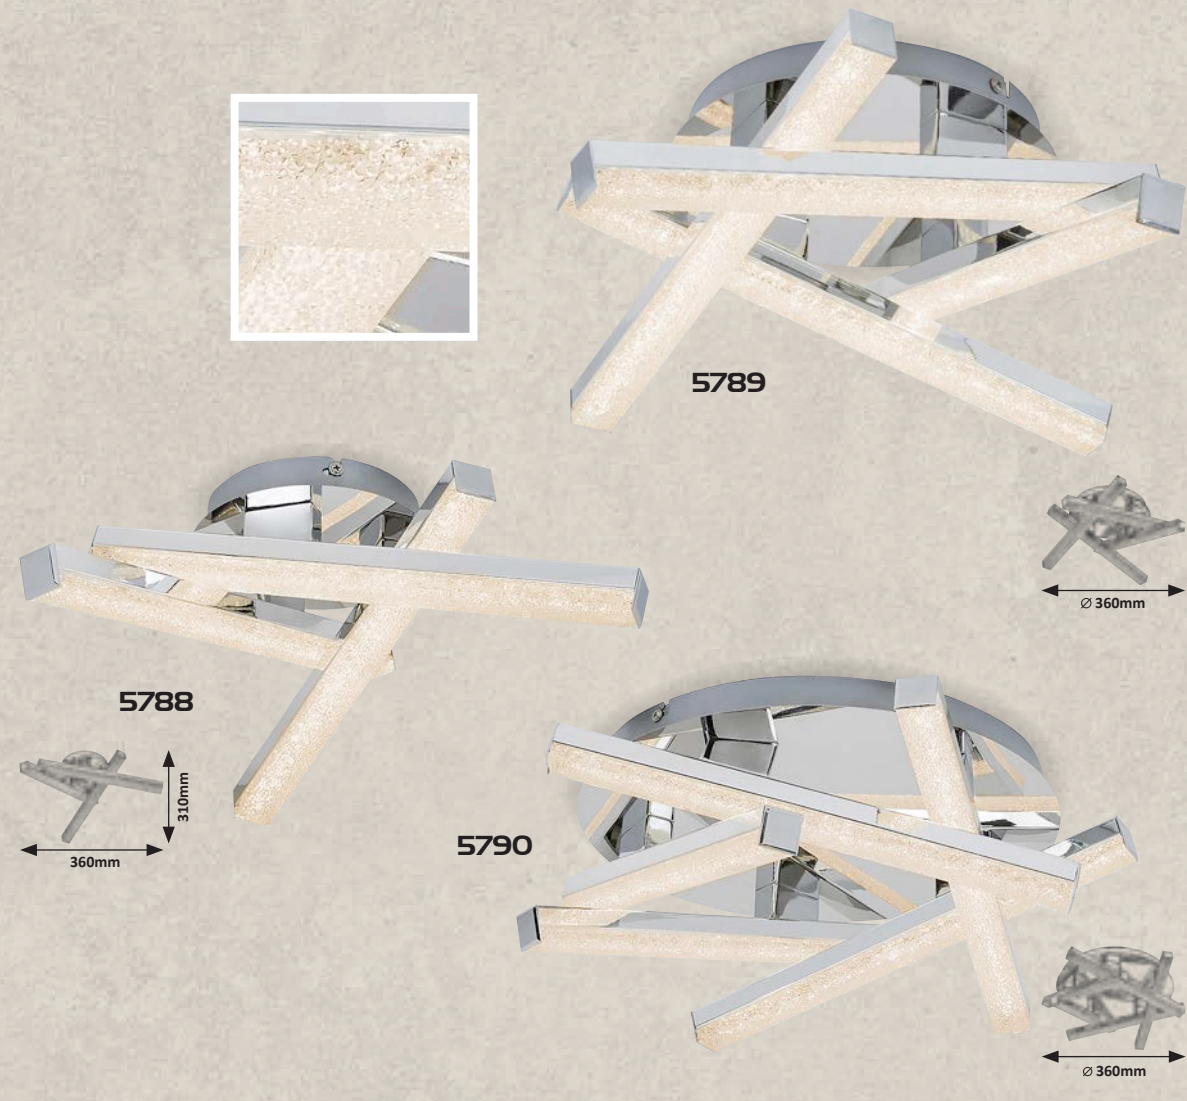

CHELSEA

5788 (M P)

LED / 12W
(960lm, 3000K) incl.
IP20
chrome/crystal

5 998250 357881

5789 (M P)

LED / 16W
(1280lm, 3000K) incl.
IP20
chrome/crystal

5 998250 357898

5790 (M P)

LED / 20W
(1600lm, 3000K) incl.
IP20
chrome/crystal

5 998250 357904