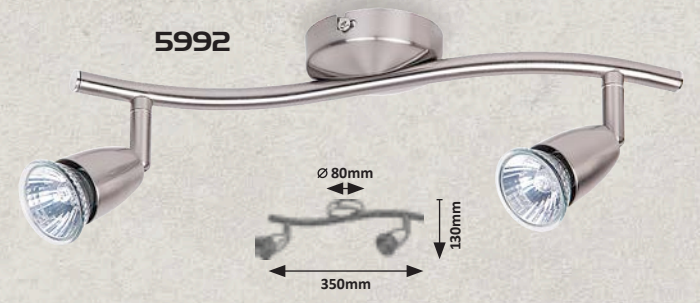

NORMAN

NORMAN

5991
☒ GU10 / 1x max. 50W
IP20
satin chrome

5992
☒ GU10 / 2x max. 50W
IP20
satin chrome

5993
☒ GU10 / 3x max. 50W
IP20
satin chrome

5994
☒ GU10 / 4x max. 50W
IP20
satin chrome

5995
☒ GU10 / 1x max. 50W
IP20
bronze

5996
☒ GU10 / 2x max. 50W
IP20
bronze

5997
☒ GU10 / 3x max. 50W
IP20
bronze

5998
☒ GU10 / 4x max. 50W
IP20
bronze