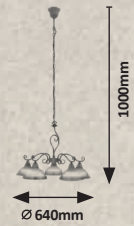

2806 M G

⊗ E-27 / 2x max. 60W
IP20 • 19201
bronze/white

5 998250 328065

2752 M G

⊗ E-27 / 1x max. 60W
IP20 • 9953
9953
bronze/white

5 998250 327525

2753 M G

⊗ E-27 / 3x max. 60W
IP20 • 9953
bronze/white

5 998250 327532

2759 M G

⊗ E-14 / 2x max. 40W
IP20 • 9954
bronze/white

5 998250 327594

2755 M G

⊗ E-27 / 5x max. 60W
IP20 • 9953
bronze/white

5 998250 327556

2756 M G

⊗ E-27 / 1x max. 60W
IP20 • 9046
bronze/white

5 998250 327563

2757 M G

⊗ E-27 / 2x max. 60W
IP20 • 9953
bronze/white

5 998250 327570

2758 M G

⊗ E-27 / 1x max. 60W
IP20 • 9953
9953
bronze/white

5 998250 327587