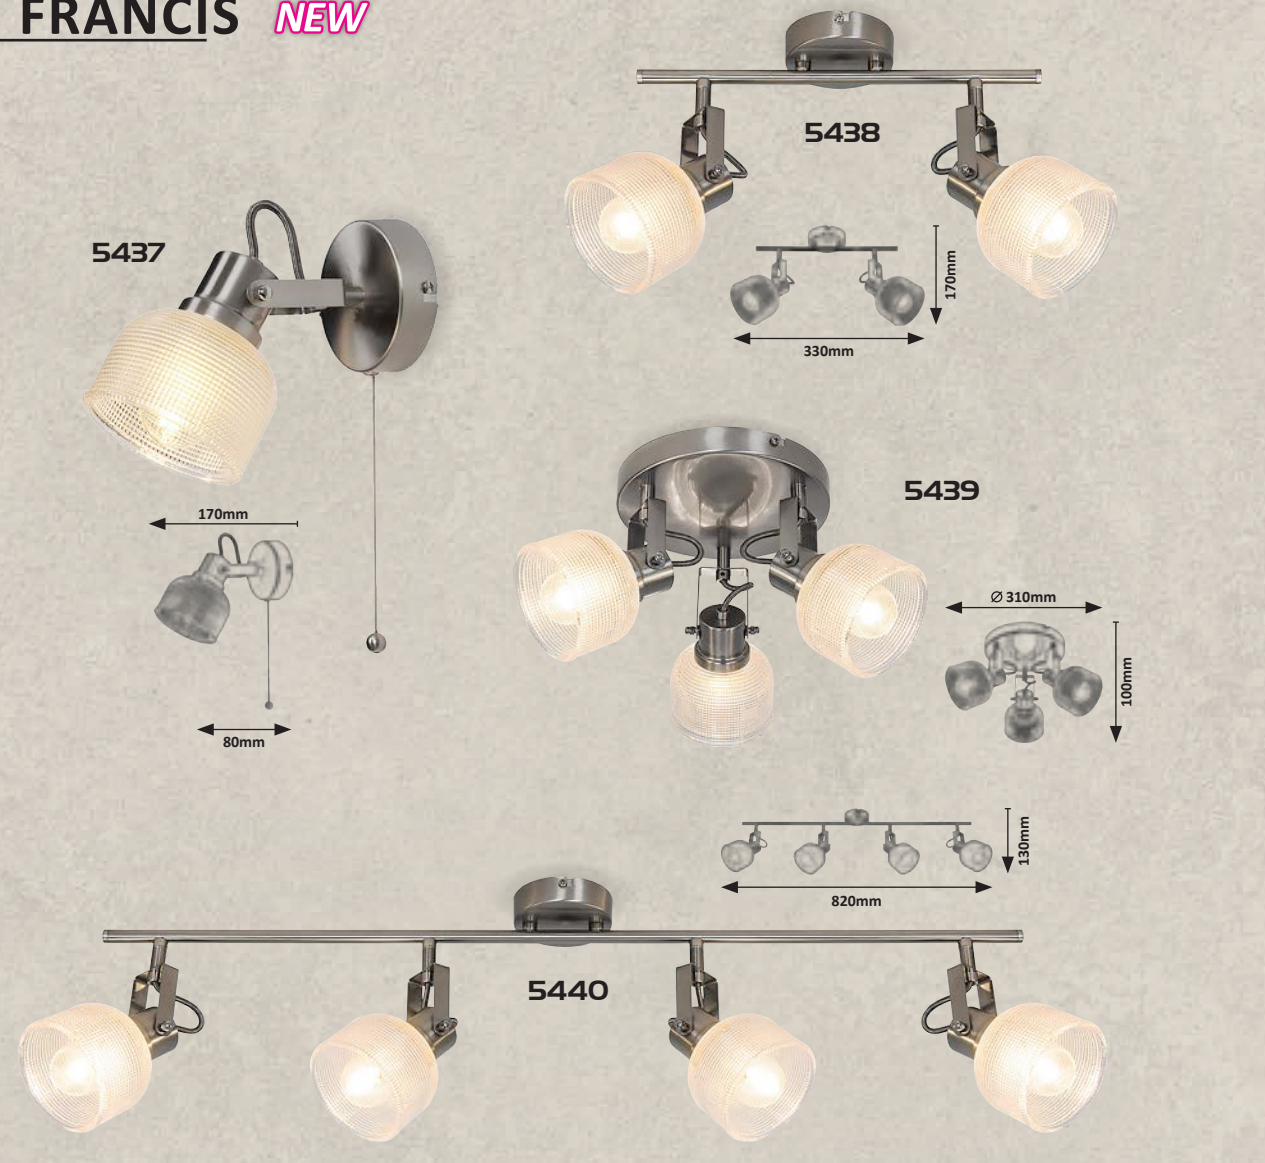

FRANCIS *NEW*

MARTHA *NEW*

5437 **MG**
☒ E-14 / 1x max. 28W
IP20 • 19781
satin chrome/transparent

5438 **MG**
☒ E-14 / 2x max. 28W
IP20 • 19781
satin chrome/transparent

5439 **MG**
☒ E-14 / 3x max. 28W
IP20 • 19781
satin chrome/transparent

5440 **MG**
☒ E-14 / 4x max. 28W
IP20 • 19781
satin chrome/transparent

5014 **MG**
☒ E-14 / 1x max. 40W
IP20 • 19813
antique bronze/transparent

5015 **MG**
☒ E-14 / 2x max. 40W
IP20 • 19813
antique bronze/transparent

5016 **MG**
☒ E-14 / 3x max. 40W
IP20 • 19813
antique bronze/transparent

5017 **MG**
☒ E-14 / 3x max. 40W
IP20 • 19813
antique bronze/transparent

5018 **MG**
☒ E-14 / 4x max. 40W
IP20 • 19813
antique bronze/transparent