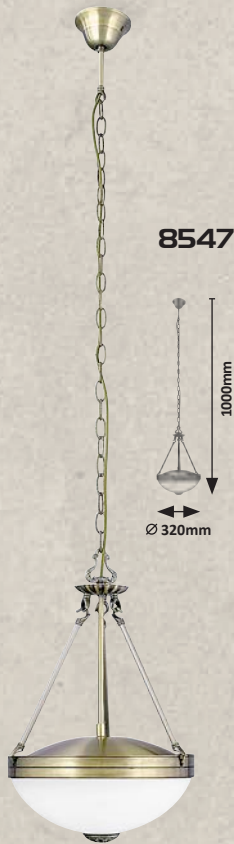

8547
1000mm
Ø 320mm