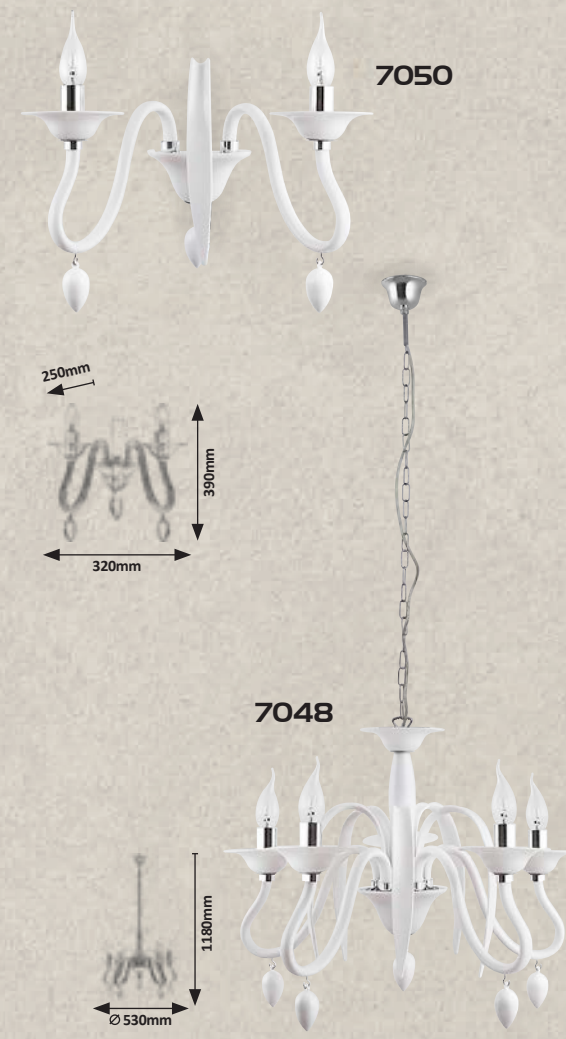

BEATRICE

7056 **(M)**
☒ E-14 / 1x max. 40W
IP20
antique bronze

7057 **(M)**
☒ E-14 / 2x max. 40W
IP20
antique bronze

7058 **(M)**
☒ E-14 / 5x max. 40W
IP20
antique bronze

7059 **(M)**
☒ E-14 / 8x max. 40W
IP20
antique bronze

MADELEINE

7048 **(M P)**
☒ E-14 / 5x max. 40W
IP20
white/chrome

7050 **(M P)**
☒ E-14 / 2x max. 40W
IP20
white/chrome

LILIAN

2839 **(M A)**
☒ E-14 / 4x max. 40W
IP20 • 19119
chrome/opal glass

2849 **(M A)**
☒ E-14 / 4x max. 40W
IP20
antique brown/opal glass/
amber