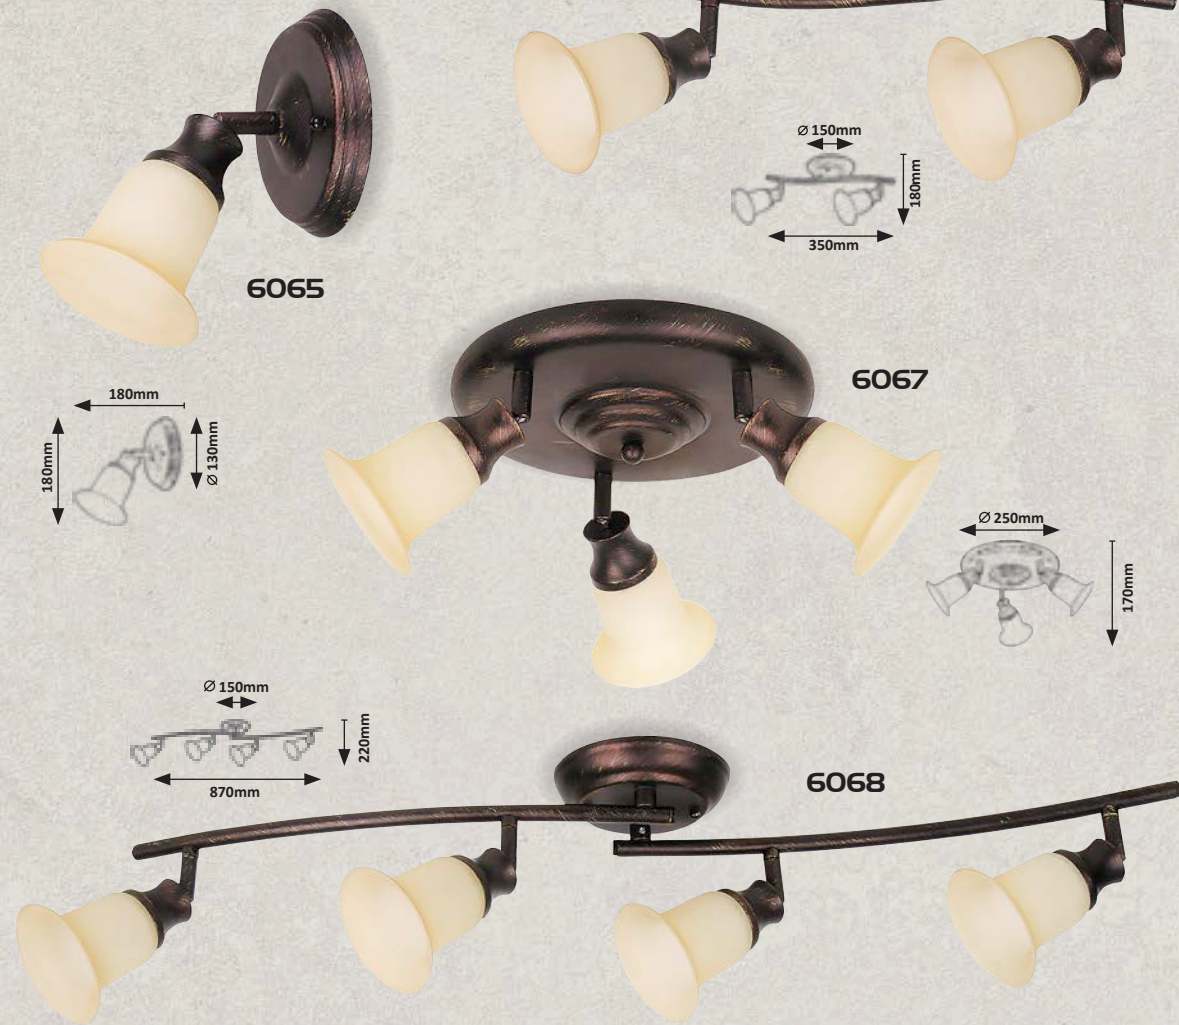

CLAIRE

6065 **MG**

☒ E-14 / 1x max. 40W
IP20 • 19197
antique brown/cream

5 998250 360652

6066 **MG**

☒ E-14 / 2x max. 40W
IP20 • 19197
antique brown/cream

5 998250 360669

6067 **MG**

☒ E-14 / 3x max. 40W
IP20 • 19197
antique brown/cream

5 998250 360676

6068 **MG**

☒ E-14 / 4x max. 40W
IP20 • 19197
antique brown/cream

5 998250 360683

SOMA

6591 **MG**

☒ E-14 / 1x max. 40W
IP20 • 19059
antique brown/cream

5 998250 365916

6592 **MG**

☒ E-14 / 2x max. 40W
IP20 • 19059
antique brown/cream

5 998250 365923

6593 **MG**

☒ E-14 / 3x max. 40W
IP20 • 19059
antique brown/cream

5 998250 365930

6594 **MG**

☒ E-14 / 4x max. 40W
IP20 • 19059
antique brown/cream

5 998250 365947