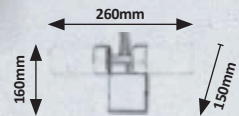

BETTY

5713

5745

5714

5746

JIM

5749

5750

ABBEY

5786

5787

5713 **MG**

LED / 4W
(371lm, 4000K) incl.
IP44 • 19587
chrome/white

5 998250 357133

5714 **MG**

LED / 8W
(785lm, 4000K) incl.
IP44 • 19588
chrome/white

5 998250 357140

5745 **MG**

LED / 4W
(371lm, 4000K) incl.
IP44 • 19587
bronze/white

5 998250 357454

5746 **MG**

LED / 8W
(785lm, 4000K) incl.
IP44 • 19588
bronze/white

5 998250 357461

5749 **MG**

LED / 5W
(400lm, 4000K) incl.
IP44 • 19589
chrome/white

5 998250 357492

5750 **MG**

LED / 10W
(800lm, 4000K) incl.
IP44 • 19590
chrome/white

5 998250 357508

5786 **MP**

LED / 10W
(900lm, 3000K) incl.
IP44
antique bronze

5 998250 357867

5787 **MP**

LED / 10W
(900lm, 4000K) incl.
IP44
chrome

5 998250 357874