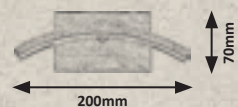

ADDISON

5757

5758

4490

5759

ESTHER

2217

2218

JOSHUA

2419

2419 2in1

rabalux 59

Pendant • Függeszték • Hängeleuchte

Surface mounted • Ráépíthető • Aufputzleuchte

4490 (M P)

LED / 26W
(2100lm, 3000K) incl.
IP20 • brushed aluminium

5 998250 344904

5757 (M P)

LED / 5W
(400lm, 3000K) incl.
IP20 • brushed aluminium

5 998250 357577

5758 (M P)

LED / 30W
(2800lm, 3000K) incl.
IP20 • brushed aluminium

5 998250 357584

5759 (M P)

LED / 21W
(1800lm, 3000K) incl.
IP20 • brushed aluminium

5 998250 357591

2217 (M P)

LED / 19,2W
(1550lm, 3000K) incl.
IP20 • chrome

5 998250 322179

2218 (M P)

LED / 19,2W
(1600lm, 3000K) incl.
IP20 • chrome

5 998250 322186

2419 (M P)

LED / 20W
(2000lm, 4000K) incl.
IP20 • silver

5 998250 324197