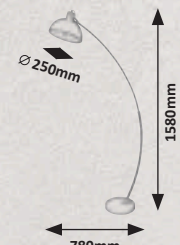

5592 **M**

☒ E-27 / 1x max. 60W
IP20 •
matte black/gold foil

5 998250 355924

5593 **M**

☒ E-27 / 1x max. 60W
IP20 •
satin chrome/white

5 998250 355931

5594 **M**

☒ E-27 / 1x max. 60W
IP20 •
matte white/silver foil

5 998250 355948