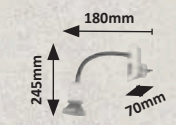

ALMA *NEW*

5658 (M)
LED / 4W
(350lm, 3000K) incl.
IP20 • chrome

CARA *NEW*

5659 (M)
LED / 4W
(350lm, 3000K) incl.
IP20 • chrome

ANJA *NEW*

5672 (M)
E-14 / 1x max. 40W
IP20 • satin chrome

DOBRA *NEW*

5673 (M)
LED 4,5W (340lm, 3000K) incl.
GU10 / 1x max. 35W
IP20 • white/chrome