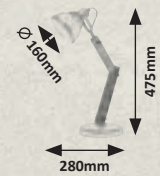

MANFRED *NEW*

8073 **M**
☒ E-27 / 1x max. 40W
IP20 •
grey

8075 **M**
☒ E-27 / 1x max. 40W
IP20 •
matte black

AKSEL **WOOD**

4199 **WM**
☒ E-14 / 1x max. 15W
IP20 •
anthracite/beech

THEODOR

4360 **M**
☒ E-14 / 1x max. 25W
IP20 •
black/gold

BANK

4037 **MG**
☒ E-27 / 1x max. 60W
IP20 •
 9586
satin chrome/white

4038 **MG**
☒ E-27 / 1x max. 60W
IP20 •
 9587
bronze/green