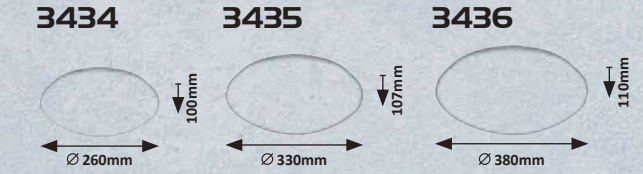

3418 (MP) LED / 12W (780lm, 4000K) incl. IP44 • 5-8m, 120° • 19714 white 5 998250 334189	3419 (MP) LED / 18W (1170lm, 4000K) incl. IP44 • 5-8m, 120° • 19715 white 5 998250 334196	3420 (MP) LED / 24W (1560lm, 4000K) incl. IP44 • 5-8m, 120° • 19716 white 5 998250 334202	3437 (MP) LED / 12W (780lm, 4000K) incl. IP44 • 19714 white 5 998250 334370	3438 (MP) LED / 18W (1170lm, 4000K) incl. IP44 • 19716 white 5 998250 334387	3439 (MP) LED / 24W (1560lm, 4000K) incl. IP44 • 19716 white 5 998250 334394	3434 (MP) LED / 12W (780lm, 4000K) incl. IP20 • 19711 white 5 998250 334349	3435 (MP) LED / 18W (1170lm, 4000K) incl. IP20 • 19712 white 5 998250 334356	3436 (MP) LED / 24W (1560lm, 4000K) incl. IP20 • 19713 white 5 998250 334363	3936 (MP) LED / 12W (700lm, 4000K) incl. IP20 • 19754 whitet 5 998250 339368	3937 (MP) LED / 18W (1140lm, 4000K) incl. IP20 • 19755 white 5 998250 339375	3938 (MP) LED / 24W (1370lm, 4000K) incl. IP20 • 19756 white 5 998250 339382