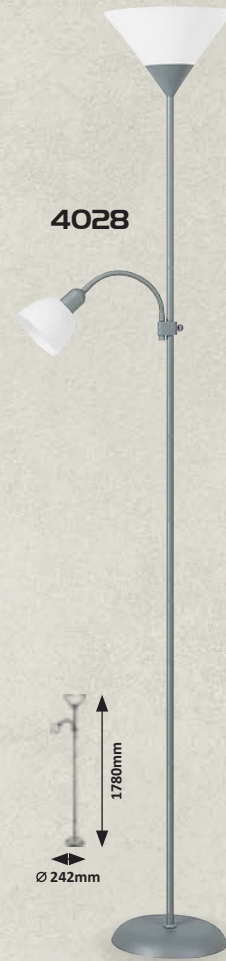

ACTION

4017 MG
☒ E-27 / 1x max. 100W + E-14 / 1x max. 40W • IP20
☒ 9552 • ☒ 9553
satin chrome/red/orange

5 998250 340173

4020 MP
☒ E-27 / 1x max. 100W + E-14 / 1x max. 25W • IP20
☒ 19200 • ☒ 19199
silver/purple

5 998250 340203

4026 MP
☒ E-27 / 1x max. 100W + E-14 / 1x max. 25W • IP20
☒ 9808 • ☒ 9809
silver/orange

5 998250 340265

4028 MP
☒ E-27 / 1x max. 100W + E-14 / 1x max. 25W • IP20
☒ 9872 • ☒ 9871
silver/white

5 998250 340289

4060 MP
☒ E-27 / 1x max. 100W + E-14 / 1x max. 25W • IP20
☒ 9872 • ☒ 9871
gold/white

5 998250 340609

4061 MP
☒ E-27 / 1x max. 100W + E-14 / 1x max. 25W • IP20
☒ 9872 • ☒ 9871
white

5 998250 340616

4062 MP
☒ E-27 / 1x max. 100W + E-14 / 1x max. 25W • IP20
☒ 9872 • ☒ 9871
black/white

5 998250 340623

4064 MP
☒ E-27 / 1x max. 100W + E-14 / 1x max. 25W • IP20
☒ 9872 • ☒ 9871
satin chrome/white

5 998250 340647

4065 MP
☒ E-27 / 1x max. 100W + E-14 / 1x max. 25W • IP20
☒ 9872 • ☒ 9871
bronze/white

5 998250 340654

4187 MP
☒ E-27 / 1x max. 100W + E-14 / 1x max. 25W • IP20
☒ 9872 • ☒ 9871
blue/white

5 998250 341873

4188 MP
☒ E-27 / 1x max. 100W + E-14 / 1x max. 25W • IP20
☒ 9872 • ☒ 9871
brown/white

5 998250 341880