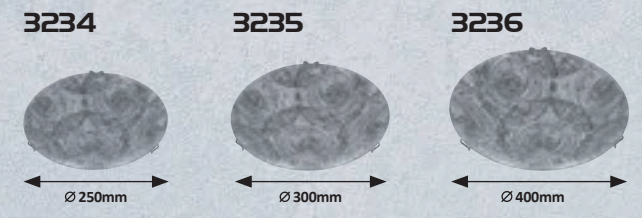

## 2447 M G

LED / 18W  
(1620lm, 4000K) incl.  
IP20 • 19355 • 19356  
chrome

5 998250 324470

**DAGMAR**   

**ANDRA**   

**MICHELLE**   

**2482**   
 LED / 21W  
 (1260lm, 4000K) incl.  
 IP20 •  19414  
 chrome  
  
 5 998250 324821