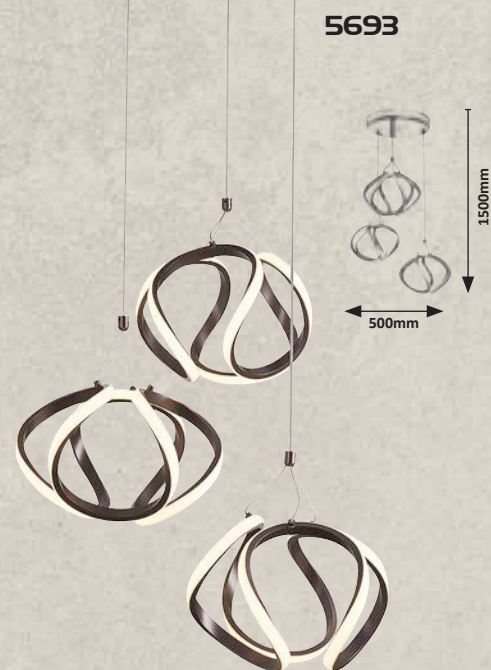

 LED / 36W  
(2265lm, 3000K) incl.  
IP20  
gold

5 998250 359908

SILVANA

5642

5644

AMBROSIO

5694

5693