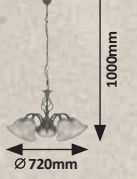

ART FLOWER

1955 PG
☒ E-27 / 1x max. 60W
IP20 • 1186
alabaster/bronze

1956 PG
☒ E-27 / 1x max. 60W
IP20 • 1187
alabaster/bronze

4009 MG
☒ E-27 / G45 / 1x max. 60W +
E-14 / 1x max. 40W • IP20 • 1169 • 1168
alabaster/bronze

7171 MG
☒ E-14 / 1x max. 40W
IP20 • 1293
alabaster/bronze

7173

7173 MG
☒ E-14 / 3x max. 40W
IP20 • 1293
alabaster/bronze

ART FLOWER

6356 MG
☒ E-14 / 1x max. 40W
IP20 • 1279
alabaster/bronze

6357 MG
☒ E-14 / 2x max. 40W
IP20 • 1279
alabaster/bronze

6358 MG
☒ E-14 / 3x max. 40W
IP20 • 1279
alabaster/bronze

6360 MG
☒ E-14 / 5x max. 40W
IP20 • 1279
alabaster/bronze

6359 MG
☒ E-14 / 4x max. 40W
IP20 • 1279
alabaster/bronze