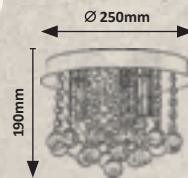

2617

6806 **M G**

☒ G9 / 6x max. 40W
IP20
chrome/crystal

5 998250 368061

2615 **M AC**

☒ E-14 / 3x max. 40W
IP20
chrome/crystal

5 998250 326153

2616 **M AC**

☒ E-14 / 5x max. 40W
IP20
chrome/crystal

5 998250 326160

2617 **M AC**

☒ E-14 / 3x max. 40W
IP20
chrome/crystal

5 998250 326177

2618 **M AC**

☒ E-14 / 5x max. 40W
IP20
chrome/crystal

5 998250 326184