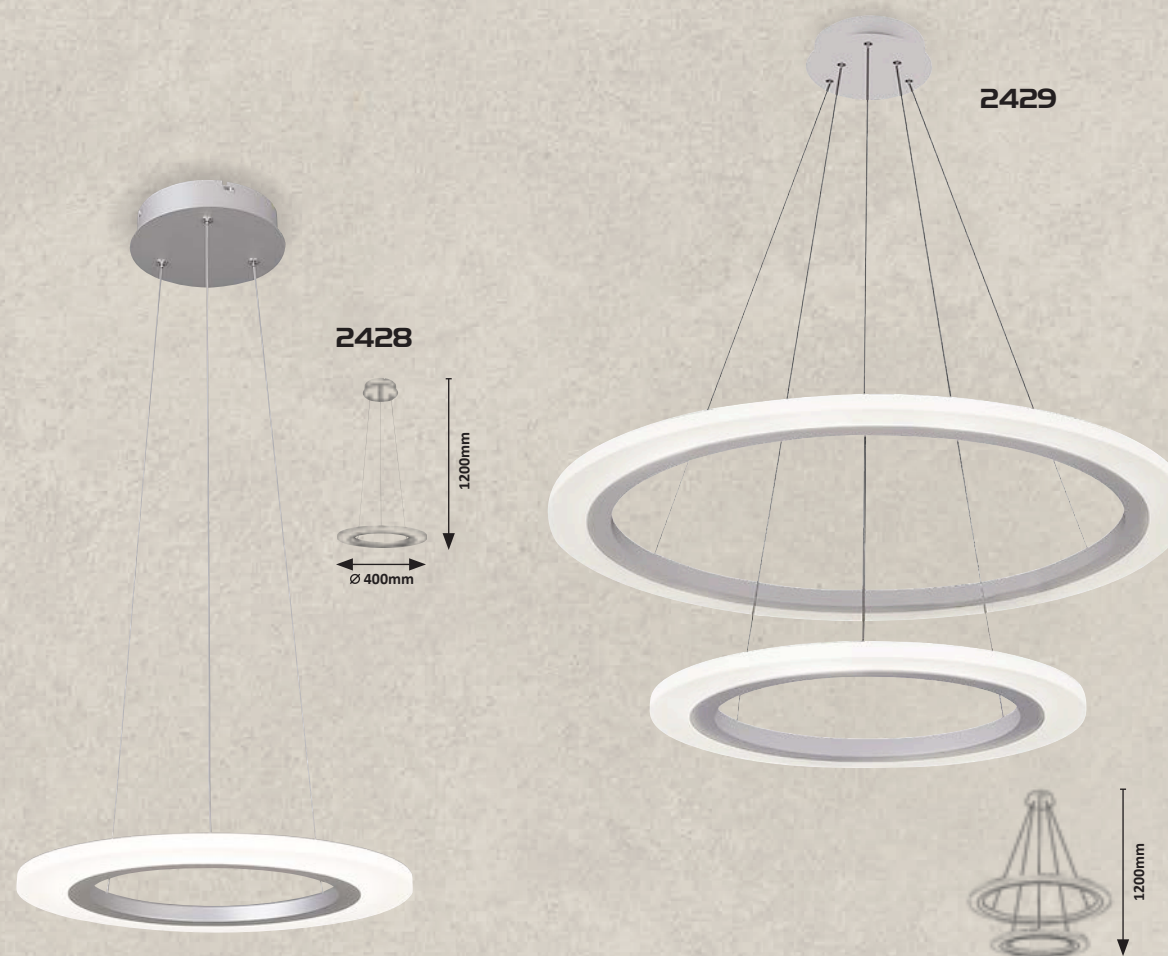

**6210** 

 LED / 30W  
(2560lm, 4000K) incl.  
IP20  
transparent/white

**ADRIENNE**   

**2428** 

 LED / 20W  
(1200lm, 4000K) incl.  
IP20  
silver

**2429** 

 LED / 62W  
(4861lm, 4000K) incl.  
IP20  
silver