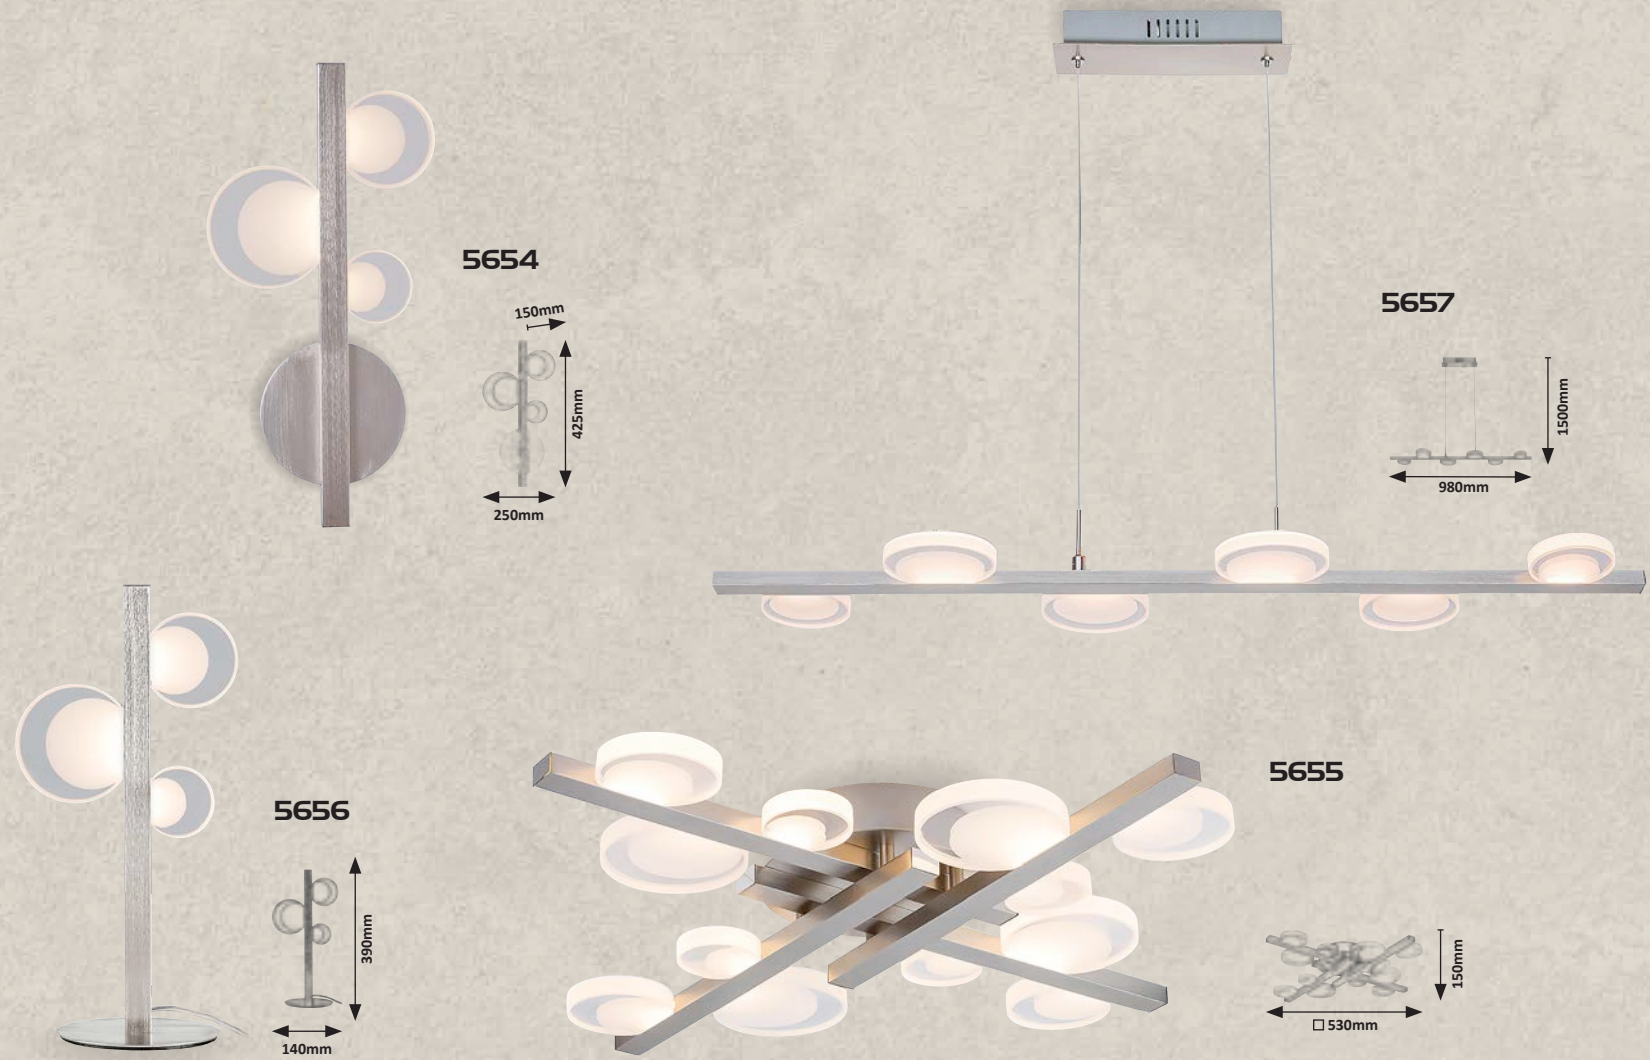

## ERIN

**5791** (M P)

LED / 18W  
(1296lm, 3000K) incl.  
IP20  
chrome

5 998250 357911

**5792** (M P)

LED / 30W  
(2160lm, 3000K) incl.  
IP20  
chrome

5 998250 357928

**5654**   
 LED / 9W  
 (500lm, 3000K) incl.  
 IP20  
 satin chrome  
  
 5 998250 356549