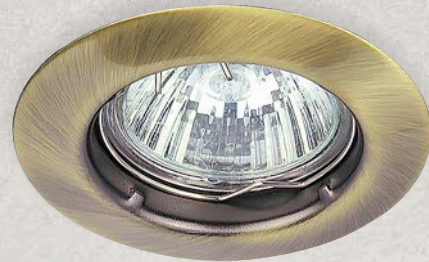

## SPOT RELIGHT

1087

Ø 80,5mm

1089

Ø 80,5mm

1088

Ø 80,5mm

1090