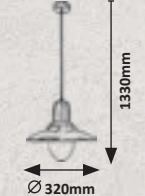

KYLE

2930

2930 **M**
☒ E-27 / 1x max. 60W
IP20
brown

DOUG

2910

2910 **M**
☒ E-27 / 1x max. 60W
IP20
matte black

BONNIE

2595

2595 **MG**
☒ E-27 / 1x max. 60W
IP20 • 19240
bronze/transparent

VIDA **NEW**

5000

5000 **MG**
☒ E-27 / 1x max. 8W
IP20 • 19784
black/tinted colour