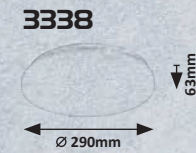

ROB

NEW

ROB

rabalux 329

2284 (MP)

LED / 20W (1400lm, 4000K) incl. IP20 • 19676 white

5 998250 322841

2285 (MP)

LED / 32W (2600lm, 4000K) incl. IP20 • 19677 white

5 998250 322858

2286 (MP)

LED / 20W (1400lm, 4000K) incl. IP20 • 19678 white

5 998250 322865

2287 (MP)

LED / 32W (2600lm, 4000K) incl. IP20 • 19679 white

5 998250 322872

5435 (MP)

LED / 20W (1400lm, 4000K) incl. IP20 • 19826 white

5 998250 354354

5436 (MP)

LED / 32W (2600lm, 4000K) incl. IP20 • 19827 white

5 998250 354361

3338 (MP)

LED / 20W (1400lm, 3000K) incl. IP20 white

5 998250 333380

3339 (MP)

LED / 32W (2600lm, 3000K) incl. IP20 white

5 998250 333397

3340 (MP)

LED / 20W (1400lm, 3000K) incl. IP20 white

5 998250 333403

3344 (MP)

LED / 32W (2600lm, 3000K) incl. IP20 white

5 998250 333441