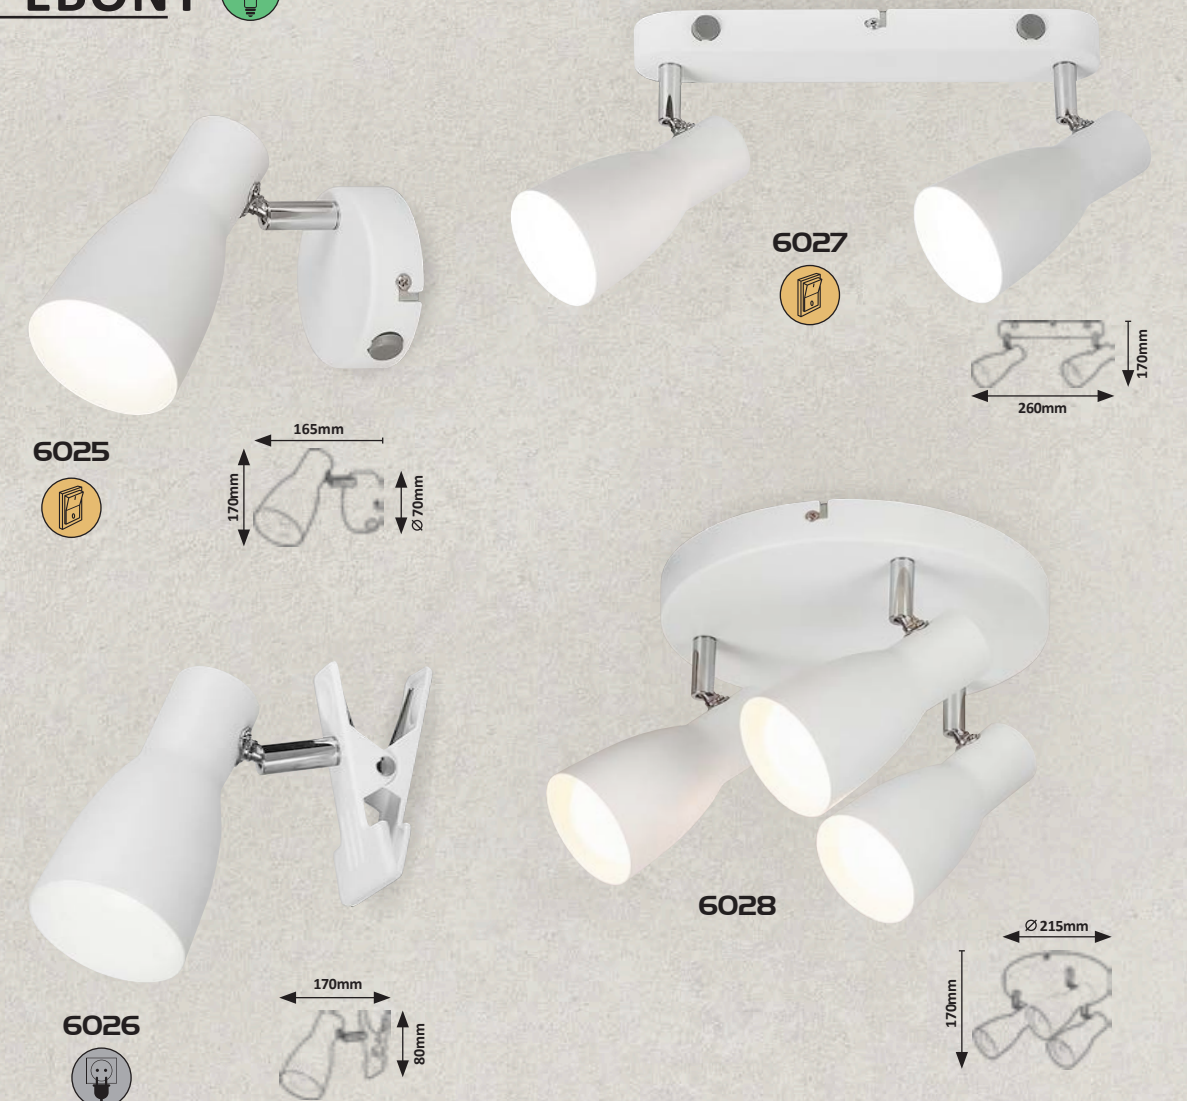

VIVIENNE

5966
☒ E-14 / 1x max. 15W
IP20 •
antique white

5967
☒ E-14 / 2x max. 40W
IP20
antique white

5968
☒ E-14 / 3x max. 40W
IP20
antique white

5969
☒ E-14 / 4x max. 40W
IP20
antique white

EBONY

6025
☒ E-27 / 1x max. 20W
IP20 •
white

6026
☒ E-27 / 1x max. 20W
IP20 •
white

6027
☒ E-27 / 2x max. 20W
IP20 •
white

6028
☒ E-27 / 3x max. 20W
IP20
white