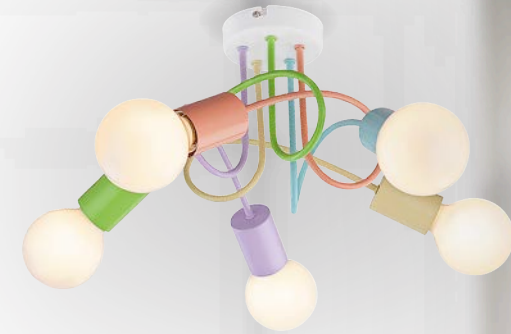

CATHY, SHEPHERD & LEON

EN **Cathy**, **Shepherd** and **Leon** children's lamps have been inspired by the animal kingdom, so they will surely seize the imagination of the youngest ones. You can find both general and additional lighting among all three product family members.

HU **Cathy**, **Shepherd** és **Leon** gyermeklámpáinkat az állatvilág inspirálta, így biztosan magukkal ragadják a legkisebbek képzeletét. Mindhárom család tagjai között találhatunk általános és kiegészítő világítást egyaránt.

DE Die Kinderlampen **Cathy**, **Shepherd** und **Leon** wurden von der Fauna inspiriert, sodass sie sicherlich die Fantasie der Jüngsten anregen werden. Bei allen drei Produktfamilien finden Sie sowohl allgemeine als auch zusätzliche Beleuchtung.

Look for the „**designed by Rabalux**“ sign in our catalogue!

Keresse a „**designed by Rábalux**“ jelzést katalógusunkban!

Achten Sie auf das Zeichen „**designed by Rabalux**“ in unserem Katalog.

Best regards / Üdvözlettel / Mit freundlichen Grüßen

Berta Nikolett & Fojtyik-Bendig Judit

Product development engineers of Rabalux /

a Rábalux termékfejlesztő mérnökei /

Produktentwicklungs-Ingenieure von Rabalux