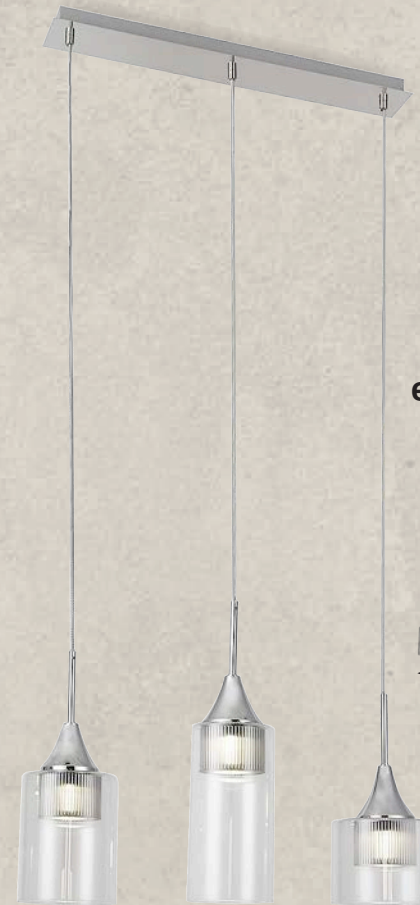

6350
1200mm
520mm

6350 **M G**
☑ LED / 15W (1200lm, 4000K) incl.
IP20 • 19788 (Ø100mm), 19789 (Ø135mm), 19790 (Ø95mm)
chrome/transparent

5 998250 363509