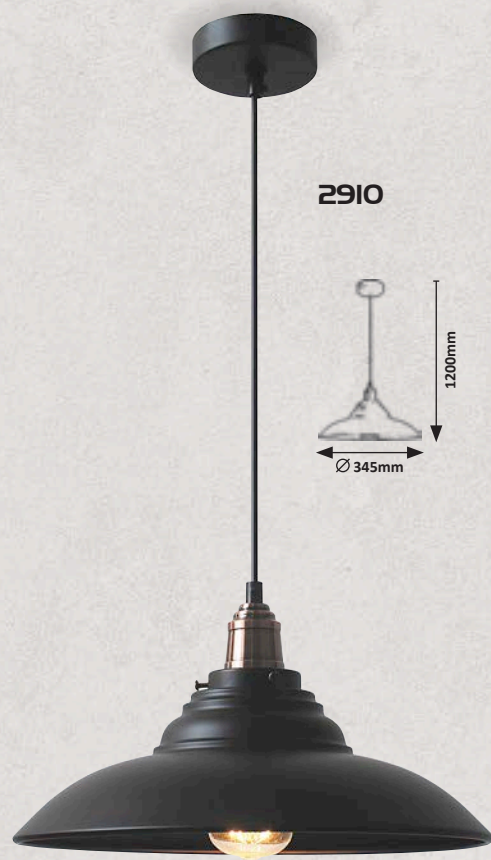

KYLE

2930

2930 **M**
☒ E-27 / 1x max. 60W
IP20
brown

DOUG

2910

2910 **M**
☒ E-27 / 1x max. 60W
IP20
matte black

BONNIE

2595

2595 **MG**
☒ E-27 / 1x max. 60W
IP20 • 19240
bronze/transparent

VIDA **NEW**

5000

5000 **MG**
☒ E-27 / 1x max. 8W
IP20 • 19784
black/tinted colour