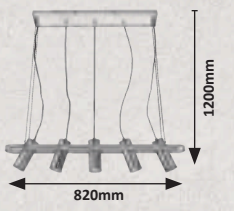

RAVEN **NEW**

6428

6429

6430

6428

LED / 5W
(400lm, 3000K) incl.
IP20
matte black/gold

5 998250 364285

6429

LED / 5W
(400lm, 3000K) incl.
IP20
matte black/gold

5 998250 364292

6430

LED / 25W
(2000lm, 3000K) incl.
IP20
matte black/gold

5 998250 364308