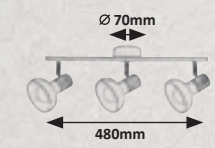

HOLLY

5945

5943 (M)
E-14 / 1x max. 40W
IP20
white/beech

5944 (M)
E-14 / 2x max. 40W
IP20
white/beech

5945 (M)
E-14 / 3x max. 40W
IP20
white/beech

5946 (M)
E-14 / 3x max. 40W
IP20
white/beech

5947 (M)
E-14 / 4x max. 40W
IP20
white/beech

5948 (M)
E-14 / 6x max. 40W
IP20
white/beech

5949 (M)
E-14 / 3x max. 40W
IP20
white/beech