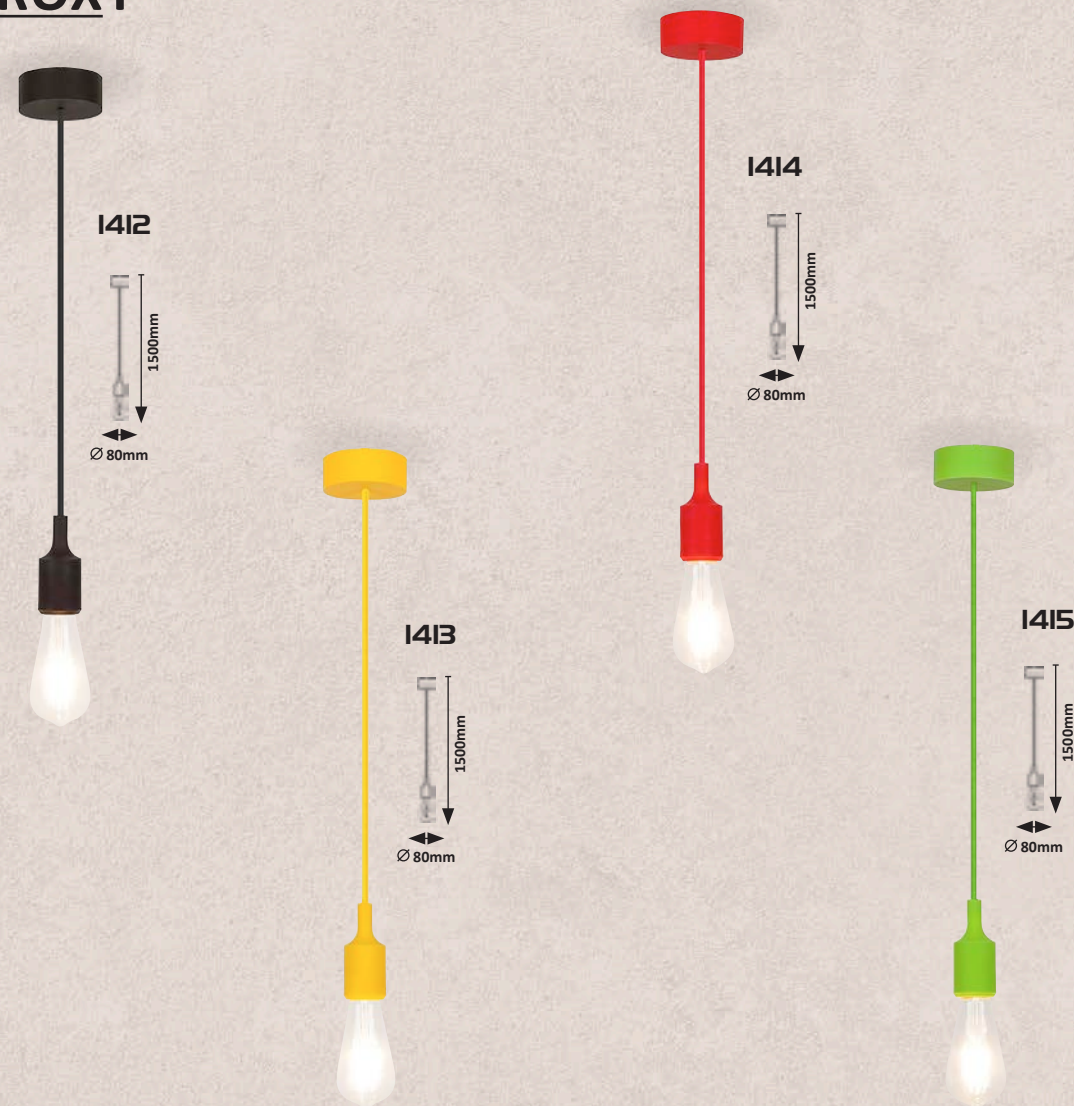

FIXY

I411 **(MT)**
☒ E-27 / 1x max. 60W
IP20
black

5 998250 314112

I416 **(MT)**
☒ E-27 / 1x max. 60W
IP20
dark chrome

5 998250 314167

I417 **(MT)**
☒ E-27 / 1x max. 60W
IP20
bronze

5 998250 314174

I418 **(MT)**
☒ E-27 / 1x max. 60W
IP20
silver

5 998250 314181

ROXY

I412 **(SI)**
☒ E-27 / 1x max. 60W
IP20
black

5 998250 314129

I413 **(SI)**
☒ E-27 / 1x max. 60W
IP20
yellow

5 998250 314136

I414 **(SI)**
☒ E-27 / 1x max. 60W
IP20
red

5 998250 314143

I415 **(SI)**
☒ E-27 / 1x max. 60W
IP20
green

5 998250 314150