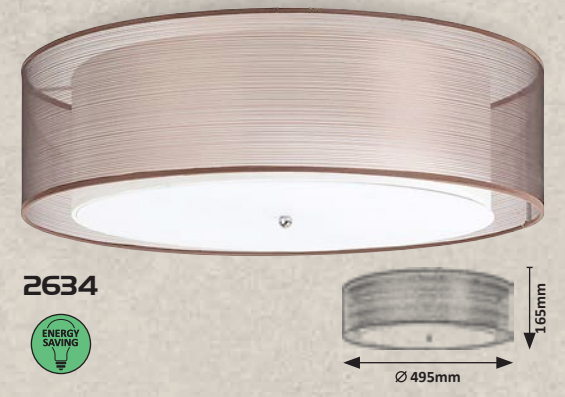

# ANASTASIA

**2628** (M) (T)  
 ☒ E-27 / 1x max. 60W  
 IP20 • 19500 (∅180mm)  
 chrome/white/brown

5 998250 326283

**2629** (M) (T)  
 ☒ E-27 / 1x max. 60W  
 ☒ LED / 1W (85lm, 4000K) incl.  
 IP20 • 19500 (∅180mm)  
 chrome/white/brown