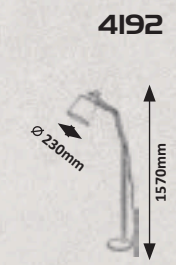

4192 WT
☒ E-27 / 1x max. 60W
IP20 •
19455
beech/white

5 998250 341927