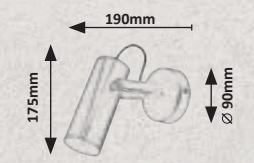

RAVEN **NEW**

6428

6429