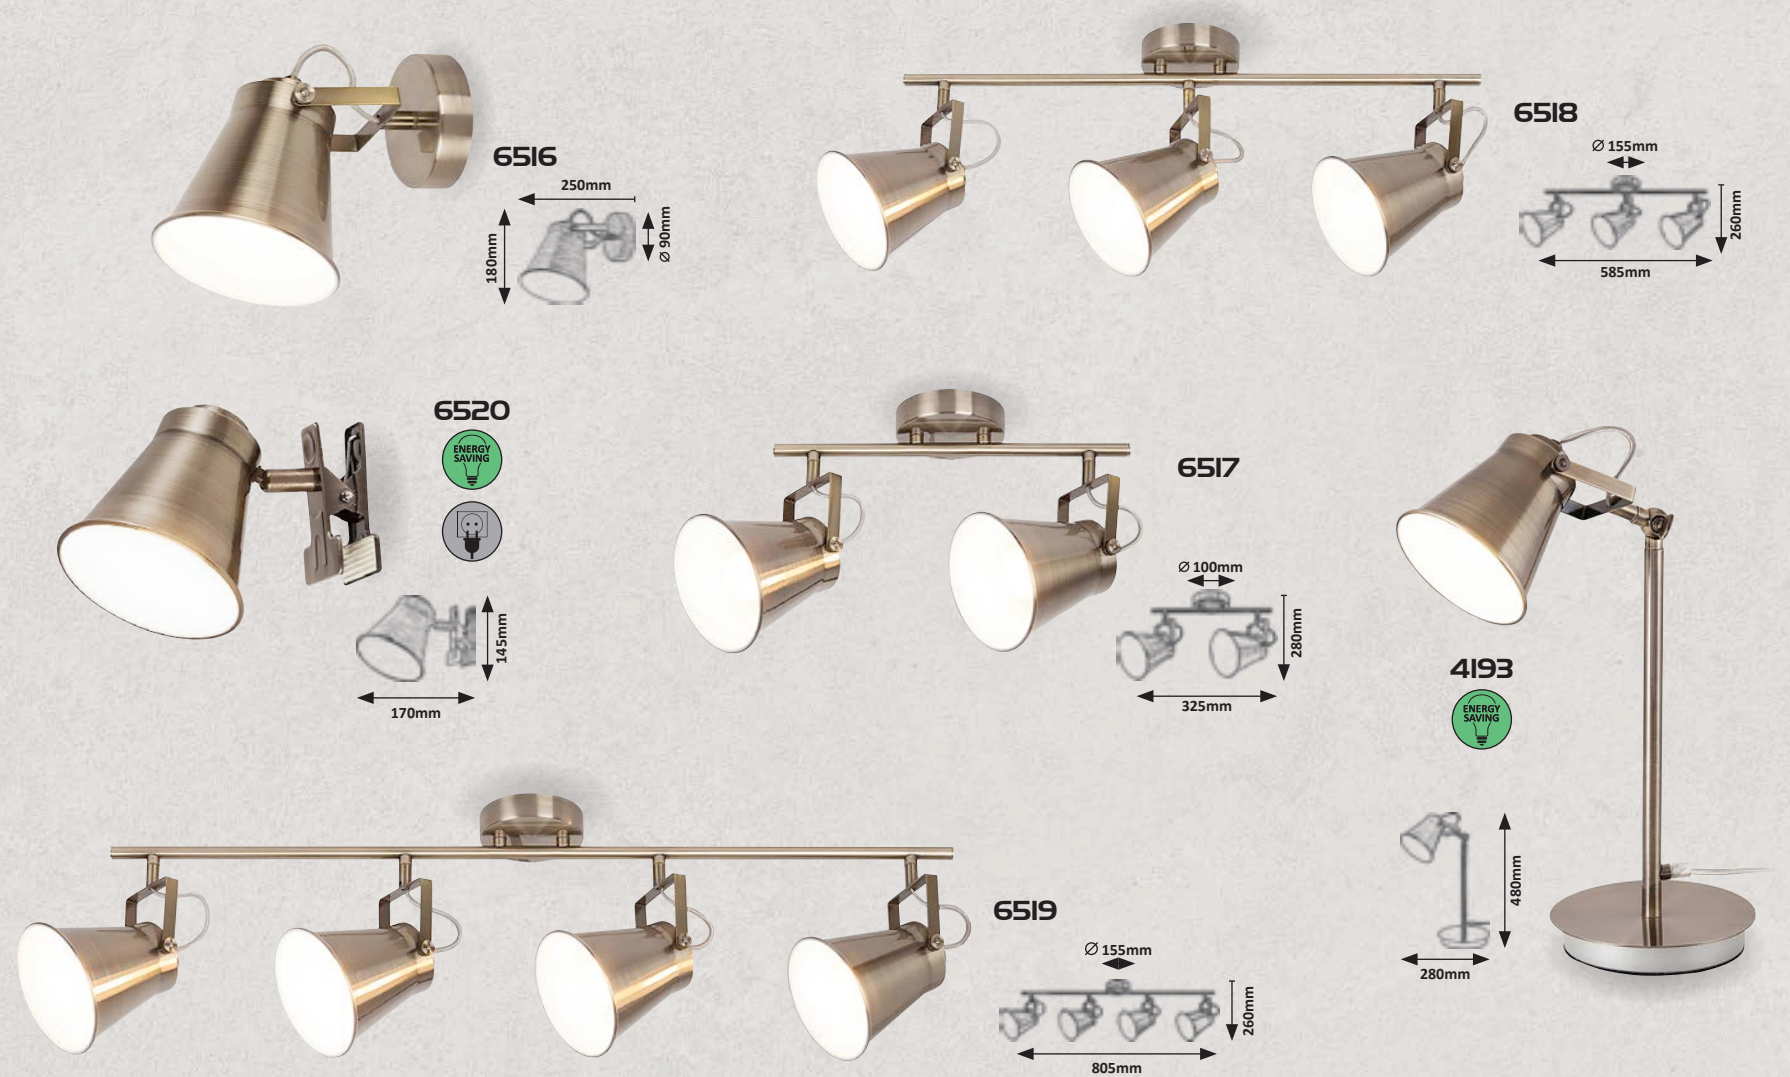

# RALPH

**5987** (M)  
 ☒ E-27 / 1x max. 15W  
 IP20 • ☒  
 antique bronze

5 998250 359878

**6718** (M)  
 ☒ GU10 / 1x max. 15W  
 IP20 • ☒  
 bronze

5 998250 367187

# MARTINA

**4193** (M)  
 ☒ E-27 / 1x max. 15W  
 IP20 • ☒  
 bronze

5 998250 341934

**6516** (M)  
 ☒ E-27 / 1x max. 60W  
 IP20  
 bronze

5 998250 365169

**6517** (M)  
 ☒ E-27 / 2x max. 60W  
 IP20  
 bronze