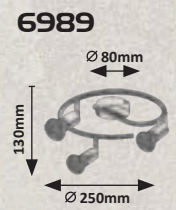

6988 (M)
☒ LED / 12W
(880lm, 3000K) incl.
GU10 / 4x max. 50W
IP20 • chrome

5 998250 369884

6989 (M)
☒ LED / 9W
(660lm, 3000K) incl.
GU10 / 3x max. 50W
IP20 • chrome

5 998250 369891