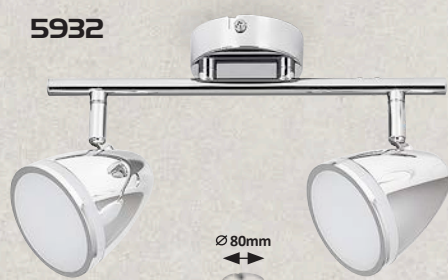

LED / 20W  
(1600lm, 3000K) incl.  
IP20 • chrome/crystal

5 998250 356396

**5931**

**5933**

**5932**

**5934**

**5935**

**5936**