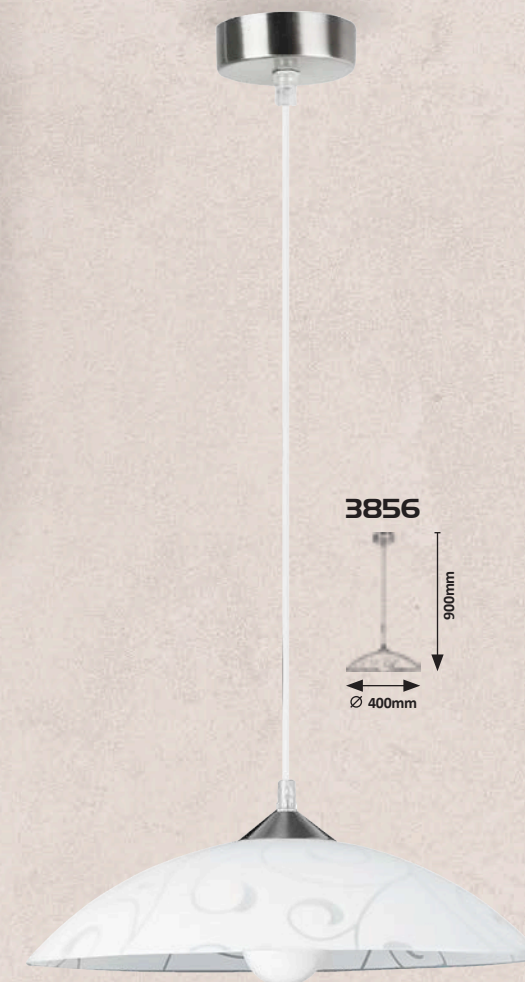

HARMONY LUX

3851 **MG**
☒ E-27 / 1x max. 60W
IP20 • 9297
white/grey/chrome

3852 **MG**
☒ E-27 / 1x max. 60W
IP20 • 9302
white/grey/chrome

3853 **MG**
☒ E-27 / 2x max. 60W
IP20 • 9334
white/grey/chrome

3857 **MG**
☒ E-27 / 3x max. 40W
IP20 • 9697
white/grey/chrome

3850 **MG**
☒ E-27 / G45 / 1x max. 60W
IP20 • 9403
white/grey/chrome

3854 **MG**
☒ E-27 / 1x max. 60W
IP20 • 9404
white/grey/chrome

3855 **MG**
☒ E-27 / 2x max. 60W
IP20 • 9408
white/grey/chrome

3856 **MG**
☒ E-27 / 1x max. 60W
IP20 • 9427
white/grey/chrome

3858 **MG**
☒ E-27 / 3x max. 40W
IP20 • 9785
white/grey/chrome