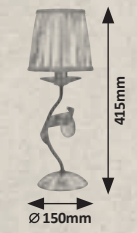

CLAUDIA

7278 M G C T

☒ E-14 / 1x max. 40W
IP20 • 19505
bronze/white

7279 M G C T

☒ E-14 / 5x max. 40W
IP20 • 19505
bronze/white

7280 M G C T

☒ E-14 / 1x max. 40W
IP20 • 19505
bronze/white

VALERIE

7290 M G C T

☒ E-14 / 1x max. 40W
IP20 • 19504
bronze/white

7291 M G C T

☒ E-14 / 5x max. 40W
IP20 • 19504
bronze/white