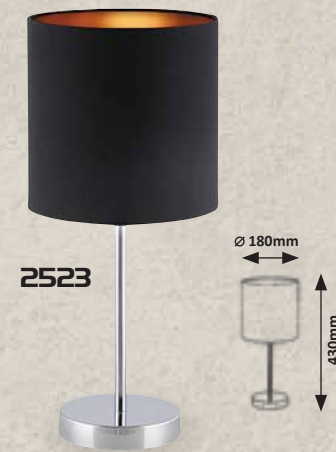

MONICA

2523

Ø 180mm

430mm