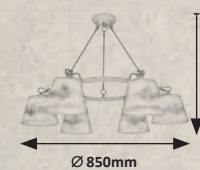

# ALESSANDRA

**2156** M  
 ☒ E-27 / 1x max. 60W  
 IP20  
 matte black

**2157** M  
 ☒ E-27 / 2x max. 60W  
 IP20  
 matte black

**2158** M  
 ☒ E-27 / 3x max. 60W  
 IP20  
 matte black

2232

2233

2234

2235