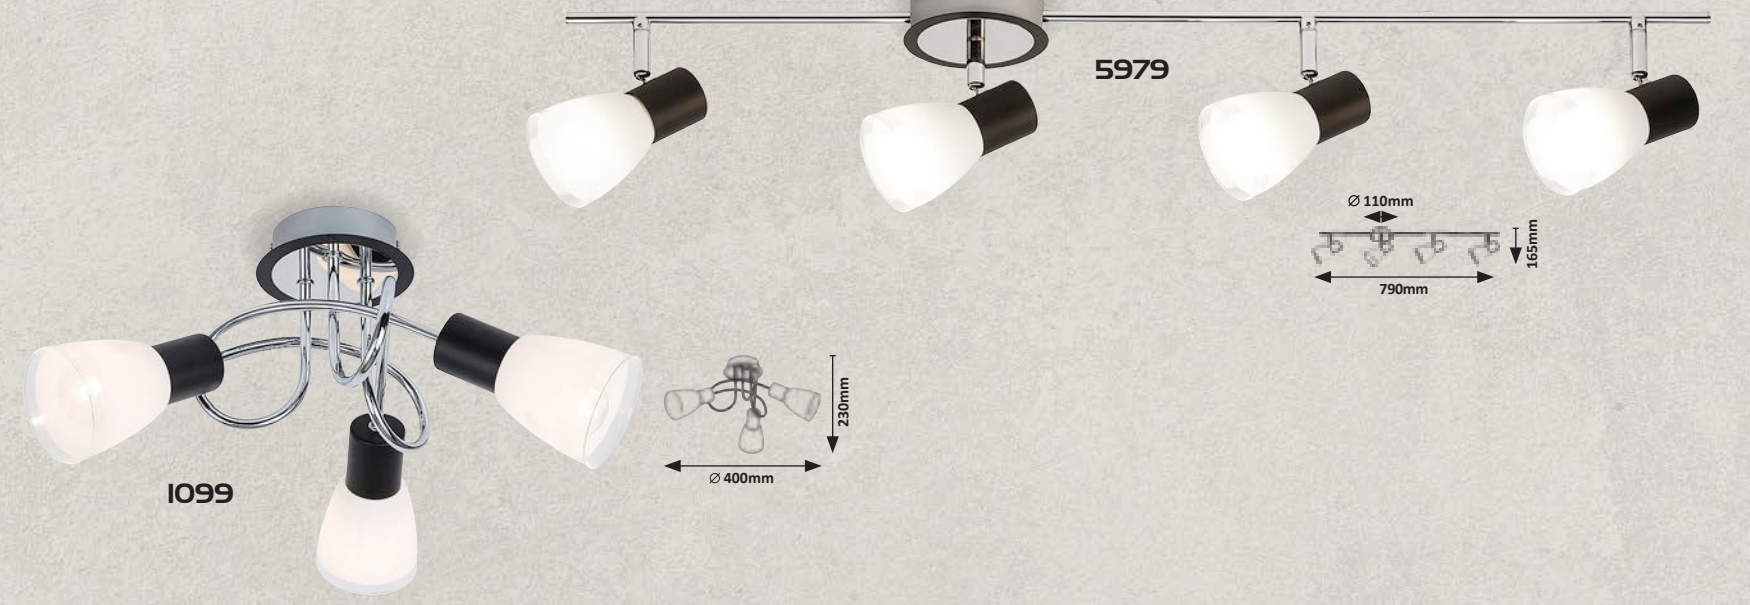

☒ E-14 / 3x max. 40W  
IP20 • 19059  
antique brown/cream

5 998250 365930

**6594** **MG**

☒ E-14 / 4x max. 40W  
IP20 • 19059  
antique brown/cream

5 998250 365947

ATI

**5975** MG  
 ☒ E-14 / 1x max. 15W  
 IP20 •   
 19498  
 black/chrome/white  
  
 5 998250 359755