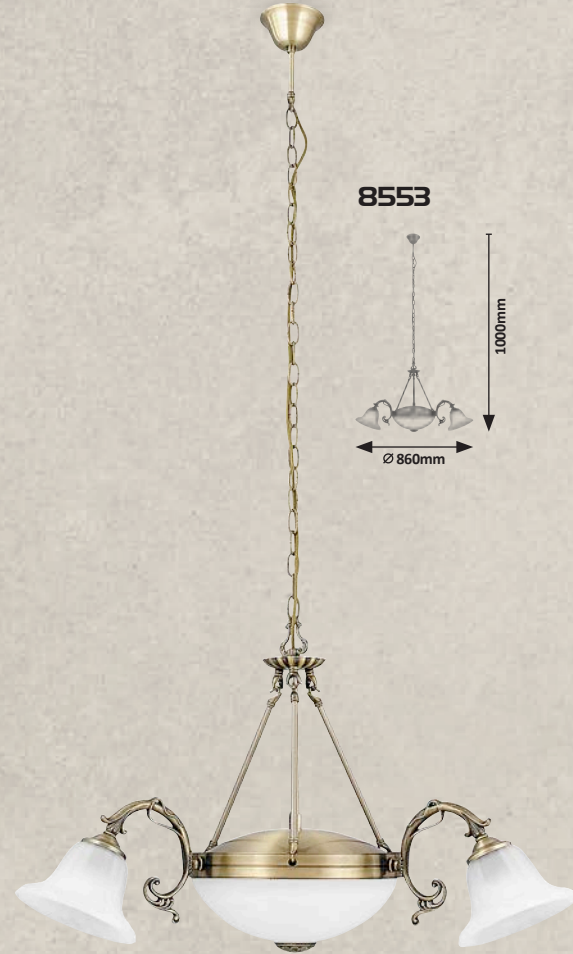

ORCHIDEA

8551

8558

8553

8556

BECKWORTH

7131

7133

7135

7136

8551 M G

☒ E-14 / 1x max. 40W
IP20 •
9521
bronze/alabaster

5 998250 385518

8553 M G

☒ E-27 / 2x max. 60W +
E-14 / 3x max. 40W
IP20 • 9528 • 9521
bronze/alabaster

5 998250 385532

8556 M G

☒ E-27 / 2x max. 60W +
E-14 / 6x max. 40W
IP20 • 9528 • 9521
bronze/alabaster

5 998250 385563

8558 M G

☒ E-27 / 2x max. 60W
IP20 • 9528
bronze/alabaster

5 998250 385587

7131 M G

☒ E-14 / 1x max. 40W
IP20 • 9493
bronze/alabaster

5 998250 371313

7133 M G

☒ E-14 / 3x max. 40W
IP20 • 9493
bronze/alabaster

5 998250 371337

7135 M G

☒ E-14 / 5x max. 40W
IP20 • 9493
bronze/alabaster

5 998250 371351

7136 M G

☒ E-27 / 1x max. 60W
IP20 • 9515
bronze/alabaster

5 998250 371368