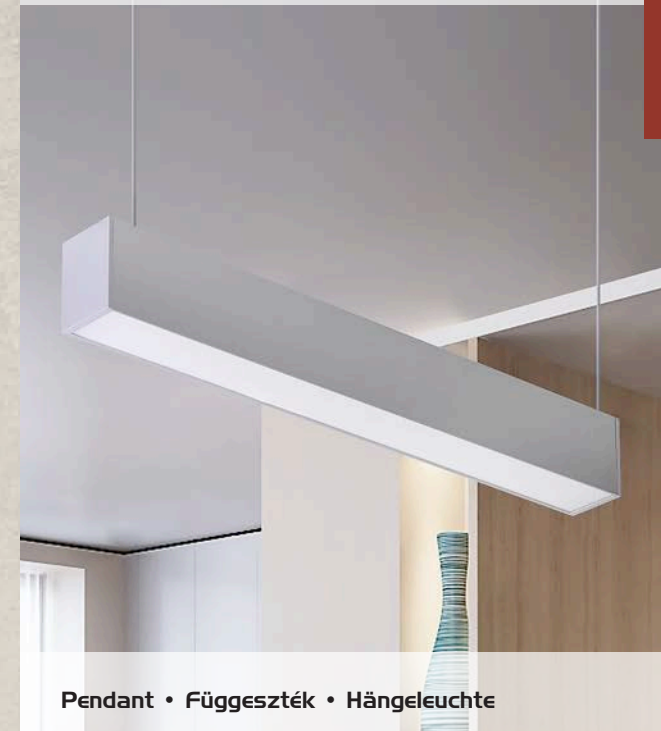

# JOSHUA

2419

2419 2in1

rabalux 59

Pendant • Függeszték • Hängeleuchte

Surface mounted • Ráépíthető • Aufputzleuchte

4490 (M P)

LED / 26W  
(2100lm, 3000K) incl.  
IP20 • brushed aluminium