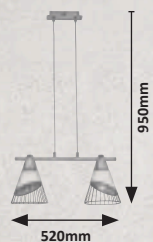

ISAAC

5665

5666

5667

5665
☒ E-27 / 1x max. 60W
IP20 •
beech/white

5 998250 356655

5666
☒ E-27 / 2x max. 60W
IP20
beech/white

5 998250 356662

5667
☒ E-27 / 3x max. 60W
IP20
beech/white

5 998250 356679