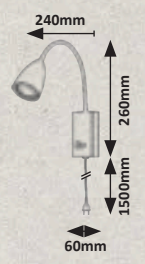

### DOBRA *NEW*

5673

**5673** (M)  
LED 4,5W (340lm, 3000K) incl.  
GU10 / 1x max. 35W  
IP20 • white/chrome

6719

6720

**6719**   
 GU10 / 1x max. 25W  
 IP20 •  black

**6720**   
 GU10 / 1x max. 25W  
 IP20 •  white