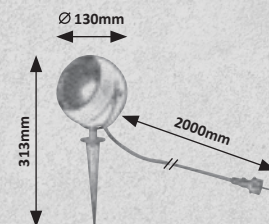

GUYANA

7953

7954

7953 (MG)

LED / 5W
(392lm, 4000K) incl.
IP54 • 19628
black

5 998250 379531

7954 (MG)

LED / 5W
(392lm, 4000K) incl.
IP54 • 19629
black

5 998250 379548

MELBOURNE

8566

8567

8566 (MP)

LED / 6W
(480lm, 3000K) incl.
IP54
anthracite

5 998250 385662

8567 (MP)

LED / 6W
(480lm, 3000K) incl.
IP54
anthracite

5 998250 385679

DERBY

7965

7966

7965 (MP)

GU10 / 1x max. 25W
IP44
matte black/transparent

5 998250 379654

7966 (MP)

GU10 / 1x max. 25W
IP44
matte black/transparent

5 998250 379661

WALLOWA

7967

7968

7967 (MP)

LED / 10W
(720lm, 4000K) incl.
IP54
anthracite

5 998250 379678

7968 (MP)

LED / 10W
(720lm, 4000K) incl.
IP54
anthracite

5 998250 379685