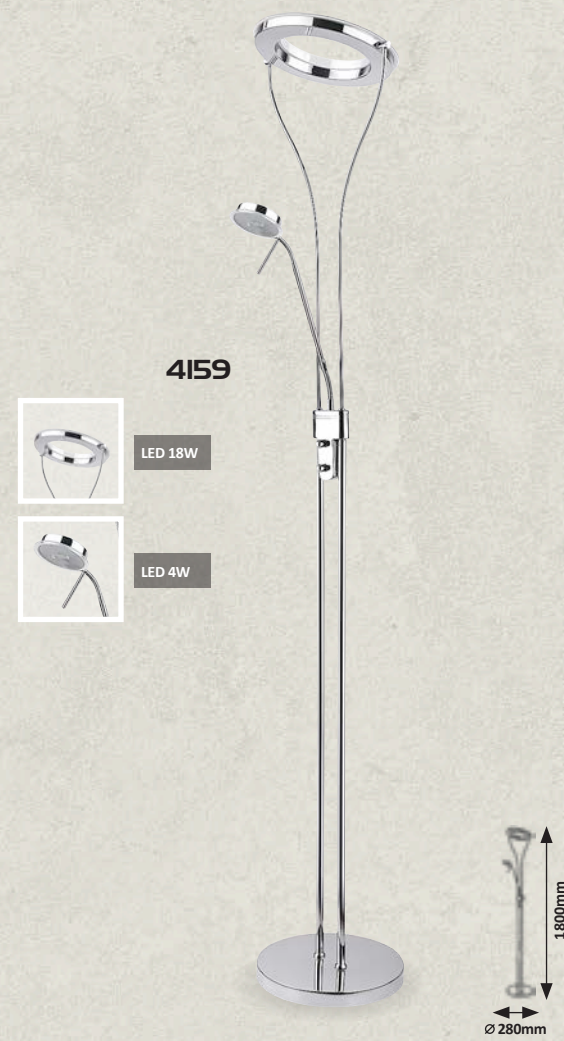

LESLIE

4159 MG

☑ LED / 18W (1600lm, 3000K) + LED / 4W (280lm, 3000K) incl.
IP20 • 📏 19263 • 📏 19262
chrome