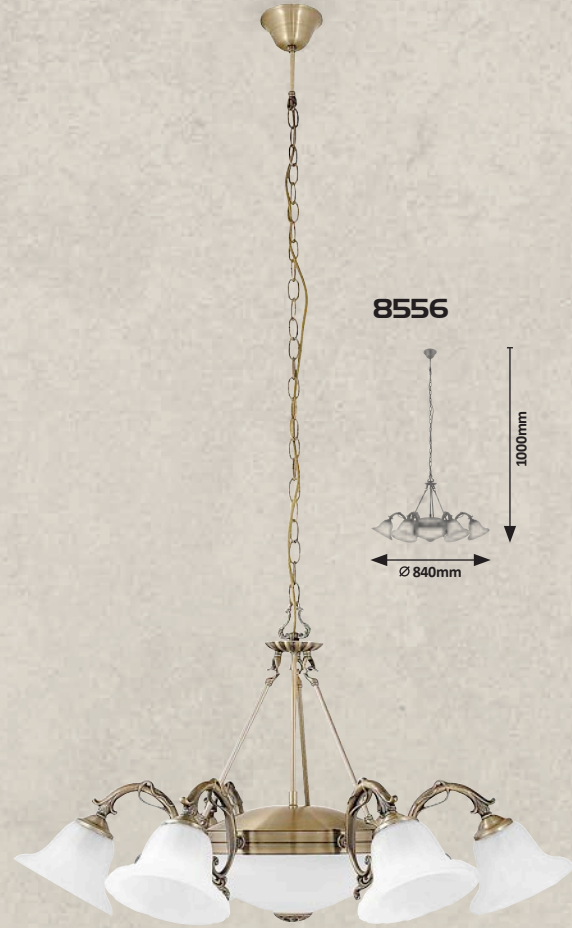

ORCHIDEA

8551

8558

8553

8556

BECKWORTH

7131

7133

7135

7136

8551 M G

☒ E-14 / 1x max. 40W
IP20 •
9521
bronze/alabaster

5 998250 385518

8553 M G

☒ E-27 / 2x max. 60W +
E-14 / 3x max. 40W
IP20 • 9528 • 9521
bronze/alabaster

5 998250 385532

8556 M G

☒ E-27 / 2x max. 60W +
E-14 / 6x max. 40W
IP20 • 9528 • 9521
bronze/alabaster

5 998250 385563

8558 M G

☒ E-27 / 2x max. 60W
IP20 • 9528
bronze/alabaster

5 998250 385587

7131 M G

☒ E-14 / 1x max. 40W
IP20 • 9493
bronze/alabaster

5 998250 371313

7133 M G

☒ E-14 / 3x max. 40W
IP20 • 9493
bronze/alabaster

5 998250 371337

7135 M G

☒ E-14 / 5x max. 40W
IP20 • 9493
bronze/alabaster

5 998250 371351

7136 M G

☒ E-27 / 1x max. 60W
IP20 • 9515
bronze/alabaster

5 998250 371368