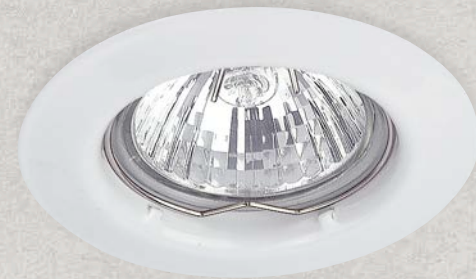

SPOT RELIGHT

1087

Ø 80,5mm