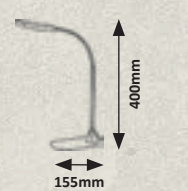

EDWARD

429

4447