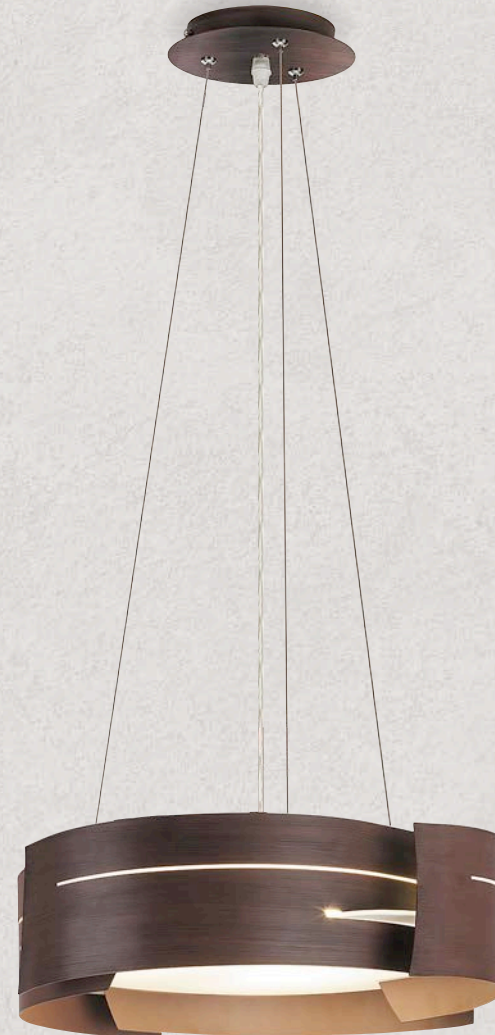

BERBERA

2215