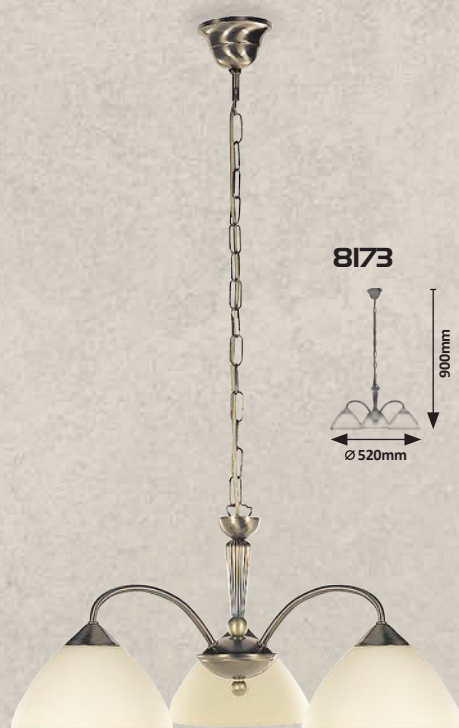

# REGINA

8171

8172

8171 M G

☒ E-14 / 1x max. 40W  
IP20 • 9242  
bronze/cream

5 998250 381718

8173

8172 M G