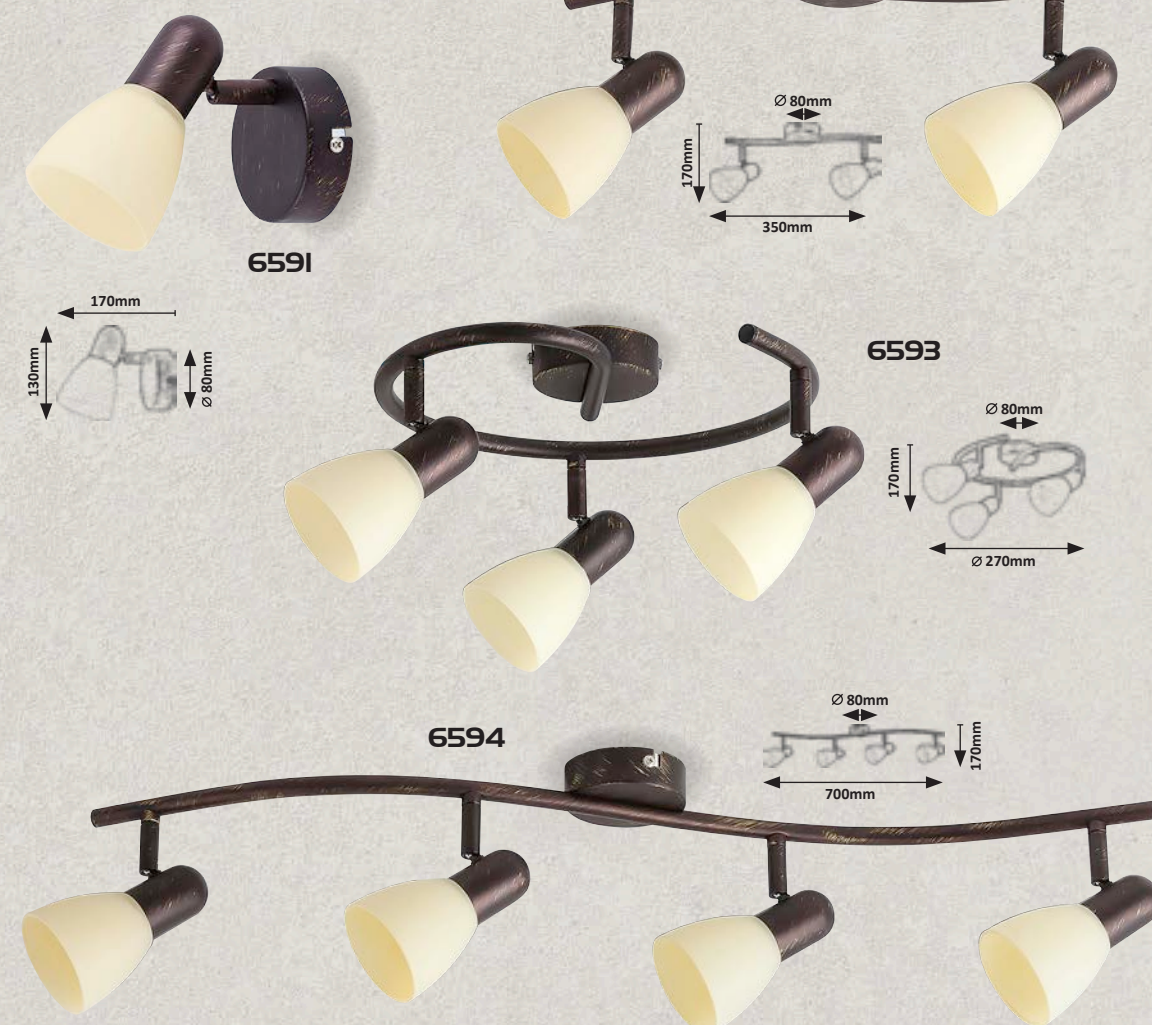

CLAIRE

6065 **MG**

☒ E-14 / 1x max. 40W
IP20 • 19197
antique brown/cream

5 998250 360652

6066 **MG**

☒ E-14 / 2x max. 40W
IP20 • 19197
antique brown/cream

5 998250 360669

6067 **MG**

☒ E-14 / 3x max. 40W
IP20 • 19197
antique brown/cream

5 998250 360676

6068 **MG**

☒ E-14 / 4x max. 40W
IP20 • 19197
antique brown/cream

5 998250 360683

SOMA

6591 **MG**

☒ E-14 / 1x max. 40W
IP20 • 19059
antique brown/cream

5 998250 365916

6592 **MG**

☒ E-14 / 2x max. 40W
IP20 • 19059
antique brown/cream

5 998250 365923

6593 **MG**

☒ E-14 / 3x max. 40W
IP20 • 19059
antique brown/cream

5 998250 365930

6594 **MG**

☒ E-14 / 4x max. 40W
IP20 • 19059
antique brown/cream

5 998250 365947