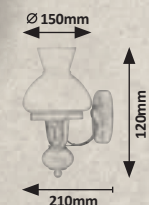

RUSTIC 3 WOOD

⊗ E-14 / 1x max. 40W
IP20 • 9615
bronze/walnut/brown/
alabaster

5 998250 370910

7092 MWG

⊗ E-14 / 1x max. 40W
IP20 • 9617
bronze/walnut/brown/
alabaster

5 998250 370927

7093 MWG

⊗ E-14 / 3x max. 40W
IP20 • 9615
bronze/walnut/brown/
alabaster

5 998250 370934

7095 MWG

⊗ E-14 / 5x max. 40W
IP20 • 9615
bronze/walnut/brown/
alabaster

5 998250 370958

7099 MWG

⊗ E-27 / 1x max. 100W
IP20 • 9618
bronze/walnut/brown/
alabaster

5 998250 370996

PETRONEL WOOD

7072

7072 MWG

⊗ E-27 / 1x max. 60W
IP20 • 9547 • 9516
matte black/walnut/
opal glass

5 998250 370729

7076 MWG

⊗ E-27 / 1x max. 60W
IP20 • 9516
matte black/walnut/
opal glass

5 998250 370767

7077 MWG

⊗ E-27 / 1x max. 60W
IP20 • 9547
matte black/walnut/
opal glass

5 998250 370774

7078 MWG

⊗ E-27 / 3x max. 60W
IP20 • 9547
matte black/walnut/
opal glass

5 998250 370781

7079 MWG

⊗ E-27 / 5x max. 60W
IP20 • 9547
matte black/walnut/
opal glass

5 998250 370798