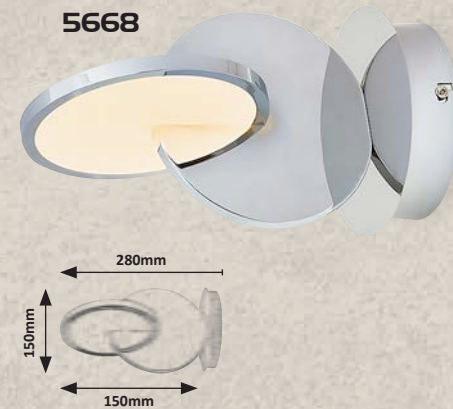

5668

5668

LED / 7W
(400lm, 3000K) incl.
IP20
chrome/opal glass

5 998250 356686

5669

LED / 6W
(380lm, 3000K) incl.
IP20 • LED
chrome/opal glass

5 998250 356693

5670

LED / 22W
(1400lm, 3000K) incl.
IP20
chrome/opal glass

5 998250 356709

5671

LED / 33W
(2200lm, 3000K) incl.
IP20
chrome/opal glass

5 998250 356716