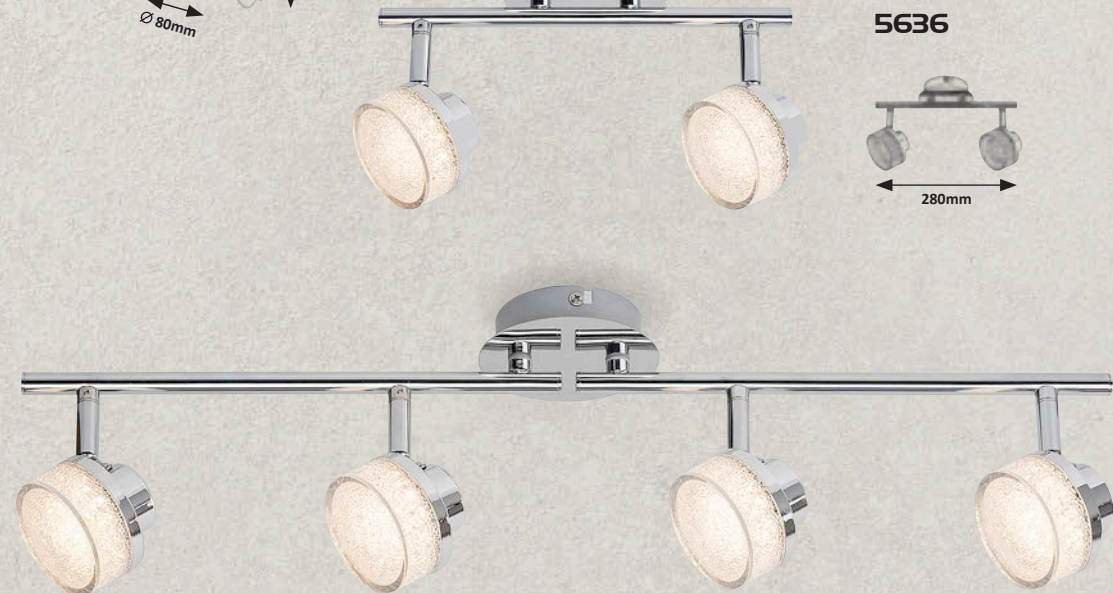

PADMA

5635 (M) (P)

LED / 5W
(400lm, 3000K) incl.
IP20 • chrome/crystal

5 998250 356358

5636 (M) (P)

LED / 10W
(800lm, 3000K) incl.
IP20 • chrome/crystal

5 998250 356365

5637 (M) (P)

LED / 15W
(1200lm, 3000K) incl.
IP20 • chrome/crystal

5 998250 356372

5638 (M) (P)

LED / 20W (1600lm, 3000K) incl. +
LED / 12W (640lm, 3000K) incl.
IP20 • chrome/crystal

5 998250 356389

5639 (M) (P)

LED / 20W
(1600lm, 3000K) incl.
IP20 • chrome/crystal

5 998250 356396