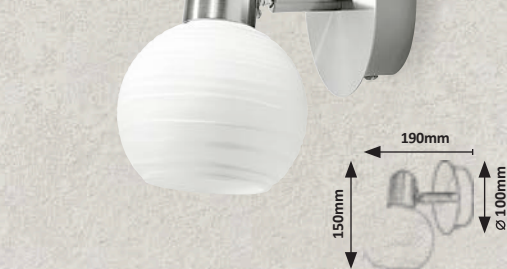

AUREL LILAC

6365 MG

☒ E-14 / 1x max. 40W
IP20 • 19323
chrome/purple

5 998250 363653

6366 MG

☒ E-14 / 2x max. 40W
IP20 • 19323
chrome/purple

5 998250 363660

6367 MG

☒ E-14 / 3x max. 40W
IP20 • 19323
chrome/purple

5 998250 363677

6368 MG

☒ E-14 / 4x max. 40W
IP20 • 19323
chrome/purple

5 998250 363684

AUREL

6341 MG

6341 MG

☒ E-14 / 1x max. 40W
IP20 • 19061
satin chrome/white

5 998250 363417

6342 MG

6342 MG

☒ E-14 / 2x max. 40W
IP20 • 19061
satin chrome/white

5 998250 363424

6343 MG

6343 MG

☒ E-14 / 3x max. 40W
IP20 • 19061
satin chrome/white

5 998250 363431

6344 MG

6344 MG

☒ E-14 / 4x max. 40W
IP20 • 19061
satin chrome/white

5 998250 363448