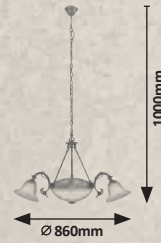

ORCHIDEA

8551

8558

8553

8556

BECKWORTH

7131

7133

7135

7136

8551 M G

☒ E-14 / 1x max. 40W
IP20 •
9521
bronze/alabaster

5 998250 385518

8553 M G

☒ E-27 / 2x max. 60W +
E-14 / 3x max. 40W
IP20 • 9528 • 9521
bronze/alabaster

5 998250 385532

8556 M G

☒ E-27 / 2x max. 60W +
E-14 / 6x max. 40W
IP20 • 9528 • 9521
bronze/alabaster

5 998250 385563

8558 M G

☒ E-27 / 2x max. 60W
IP20 • 9528
bronze/alabaster

5 998250 385587

7131 M G

☒ E-14 / 1x max. 40W
IP20 • 9493
bronze/alabaster

5 998250 371313

7133 M G

☒ E-14 / 3x max. 40W
IP20 • 9493
bronze/alabaster

5 998250 371337

7135 M G

☒ E-14 / 5x max. 40W
IP20 • 9493
bronze/alabaster

5 998250 371351

7136 M G

☒ E-27 / 1x max. 60W
IP20 • 9515
bronze/alabaster

5 998250 371368