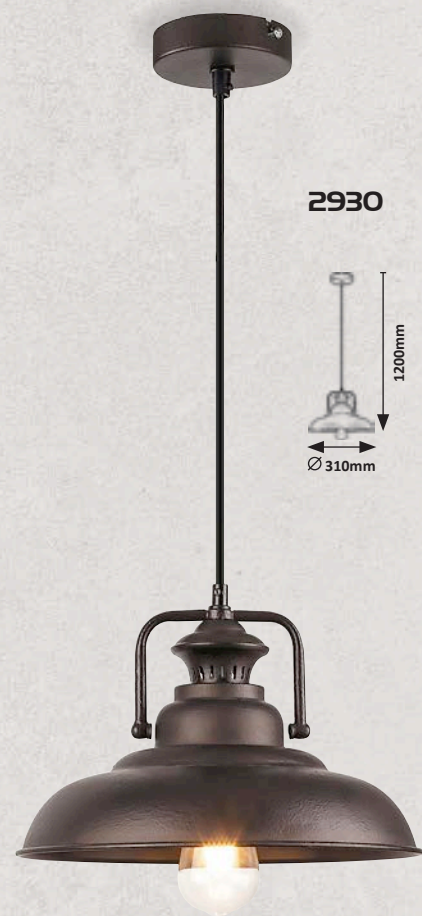

KYLE

2930

2930 **M**
☒ E-27 / 1x max. 60W
IP20
brown

DOUG

2910

2910 **M**
☒ E-27 / 1x max. 60W
IP20
matte black

BONNIE

2595

2595 **MG**
☒ E-27 / 1x max. 60W
IP20 • 19240
bronze/transparent

VIDA **NEW**

5000

5000 **MG**
☒ E-27 / 1x max. 8W
IP20 • 19784
black/tinted colour