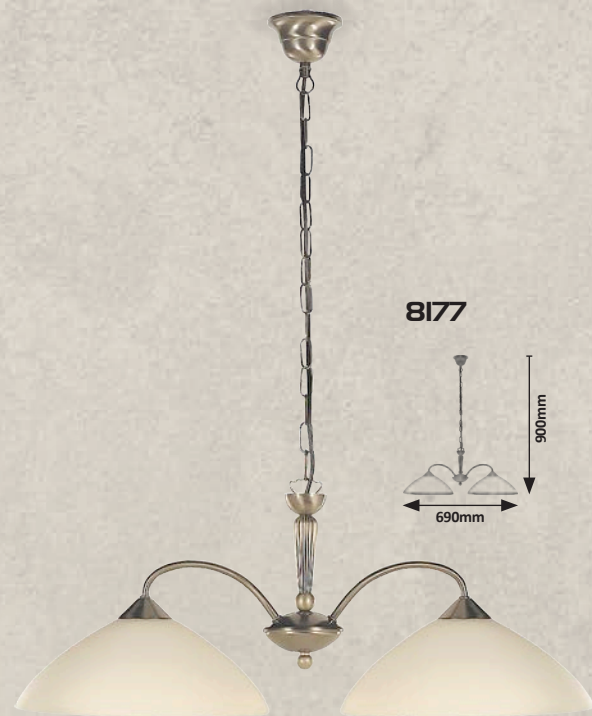

8172 M G

☒ E-14 / 1x max. 40W
IP20 • 9242
9243
bronze/cream

5 998250 381725

8177