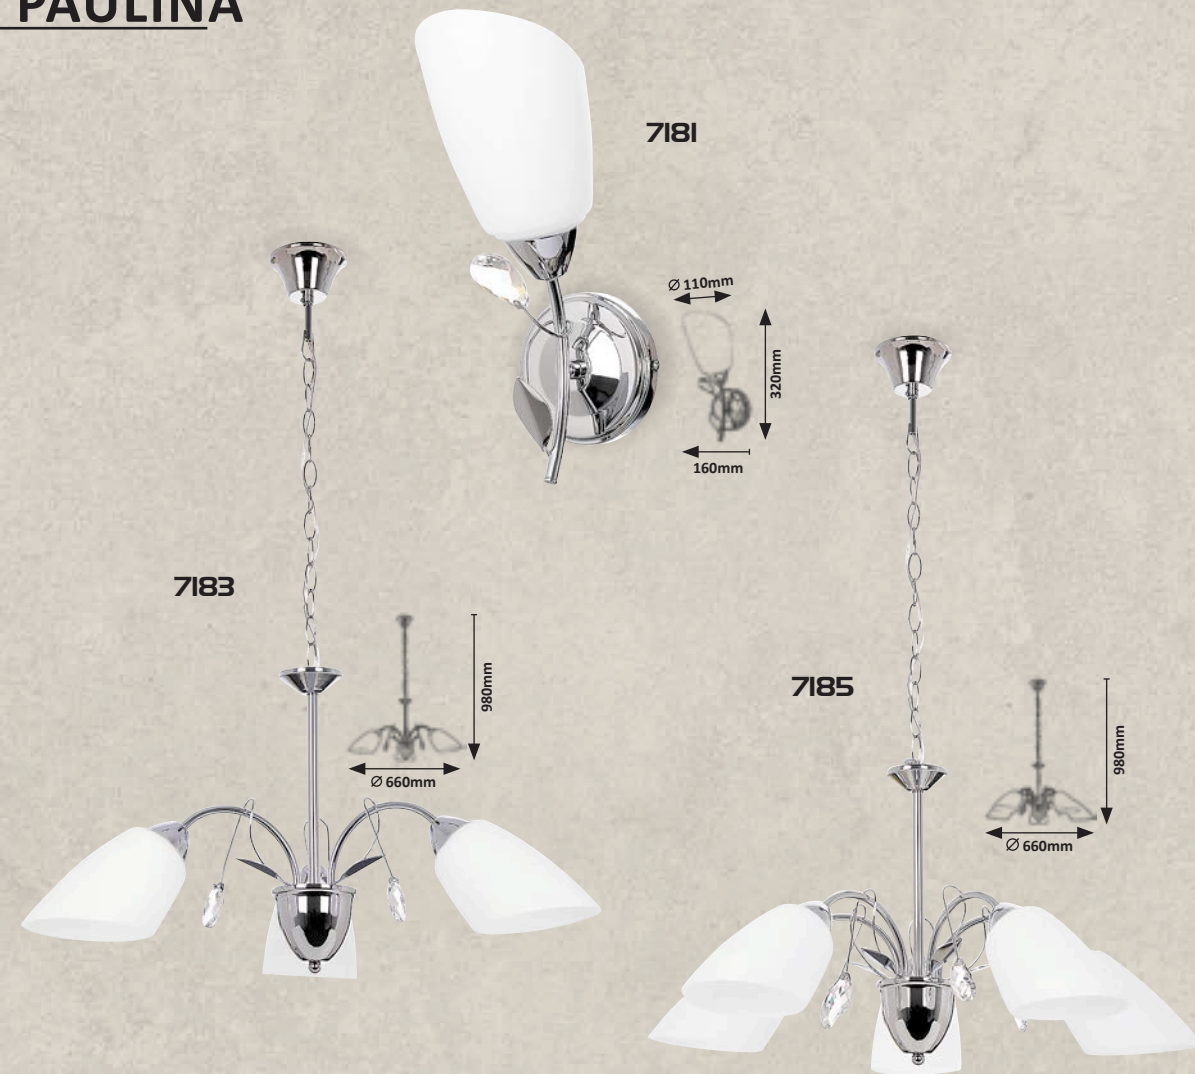

MELISSA

2621

2622

2621 M G

⊗ E-14 / 3x max. 60W
IP20 • 19372
chrome/white/crystal

5 998250 326214

2622 M G

⊗ E-14 / 5x max. 60W
IP20 • 19372
chrome/white/crystal

5 998250 326221

PAULINA

7181

Ø 110mm
320mm
160mm

7183

980mm
Ø 660mm

7185

980mm
Ø 660mm

7181 M G

⊗ E-27 / 1x max. 60W
IP20 • 19478
chrome/white/crystal

5 998250 371818

7183 M G

⊗ E-27 / 3x max. 60W
IP20 • 19478
chrome/white/crystal

5 998250 371832

7185 M G

⊗ E-27 / 5x max. 60W
IP20 • 19478
chrome/white/crystal

5 998250 371856

DANILO

2968

Ø 120mm
320mm
170mm

2969

240mm
Ø 600mm

2970

220mm
Ø 600mm

2968 M G

⊗ E-27 / 1x max. 60W
IP20 • 19251
chrome/white

5 998250 329680

2969 M G

⊗ E-27 / 3x max. 60W
IP20 • 19251
chrome/white

5 998250 329697

2970 M G

⊗ E-27 / 5x max. 60W
IP20 • 19251
chrome/white

5 998250 329703