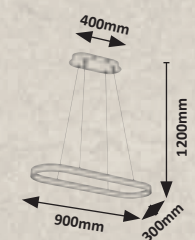

6679 (M) (P)

LED / 84W
(4854lm, 4000K) incl.
IP20
grey

5 998250 366791