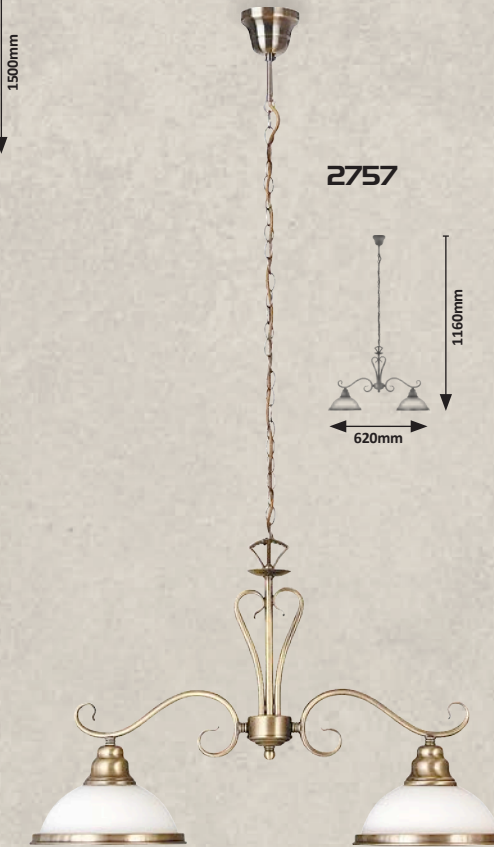

2757 M G

⊗ E-27 / 2x max. 60W
IP20 • 9953
bronze/white

5 998250 327570