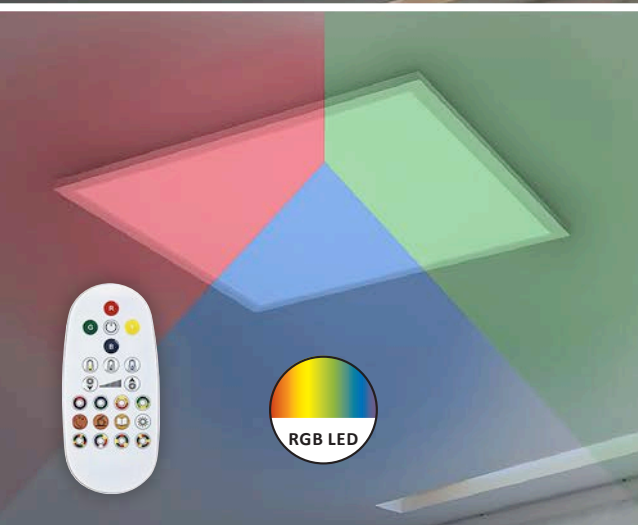

**GERALD**     **NEW**

**BARTEK**     **NEW**

**I456**  
□ 595mm  
↓ 60mm

**I457**  
□ 450mm  
↓ 50mm

**I458**  
□ 595mm  
↓ 60mm

**I456** **M P**

LED / 36W  
(2100lm, 3000K-6500K) incl.  
IP20 • 521  
white