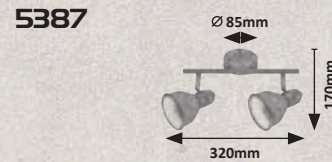

5386
☒ E-14 / 1x max. 40W
IP20
antique silver

5 998250 353869

5387
☒ E-14 / 2x max. 40W
IP20
antique silver

5 998250 353876

5388
☒ E-14 / 3x max. 40W
IP20
antique silver

5 998250 353883

5389
☒ E-14 / 4x max. 40W
IP20
antique silver

5 998250 353890