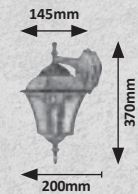

8396

8398

8399

8400

8397

8396 MG

☒ E-27 / 1x max. 60W
IP43 • 19052
antique silver/transparent

5 998250 383965

8397 MG

☒ E-27 / 1x max. 60W
IP43 • 19052
antique silver/transparent

5 998250 383972

8398 MG

☒ E-27 / 1x max. 60W
IP43 • 19052
antique silver/transparent

5 998250 383989

8399 MG

☒ E-27 / 1x max. 60W
IP43 • 19052
antique silver/transparent

5 998250 383996

8400 MG

☒ E-27 / 1x max. 60W
IP43 • 19052
antique silver/transparent

5 998250 384009

8391

8393

8394

8392

8395

8391 MG

☒ E-27 / 1x max. 60W
IP43 • 19052
antique gold/transparent

5 998250 383910

8392 MG

☒ E-27 / 1x max. 60W
IP43 • 19052
antique gold/transparent

5 998250 383927

8393 MG

☒ E-27 / 1x max. 60W
IP43 • 19052
antique gold/transparent

5 998250 383934

8394 MG

☒ E-27 / 1x max. 60W
IP43 • 19052
antique gold/transparent

5 998250 383941

8395 MG

☒ E-27 / 1x max. 60W
IP43 • 19052
antique gold/transparent

5 998250 383958