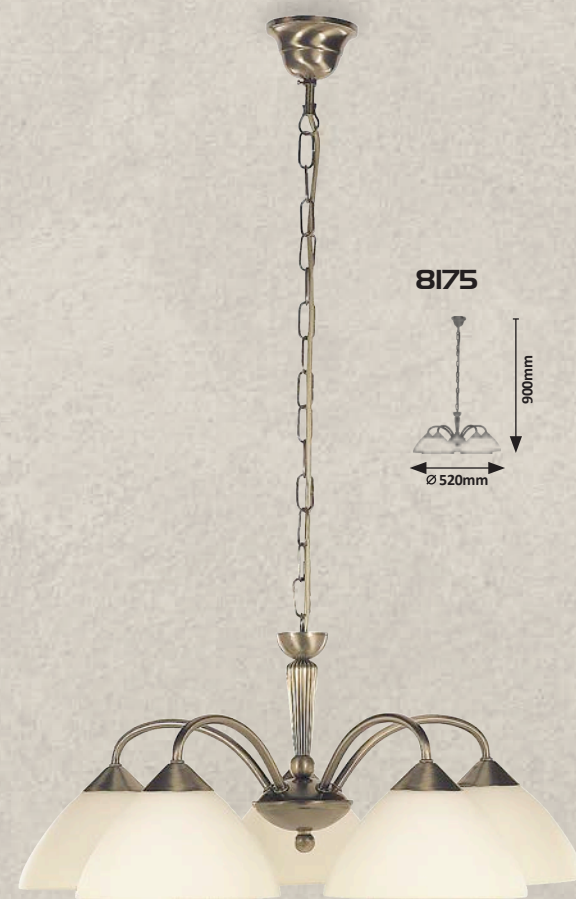

8176

8176 M G

☒ E-27 / 1x max. 60W
IP20 • 9244
bronze/cream

5 998250 381763

8177 M G

☒ E-27 / 2x max. 60W
IP20 • 9243
bronze/cream

5 998250 381770

8175