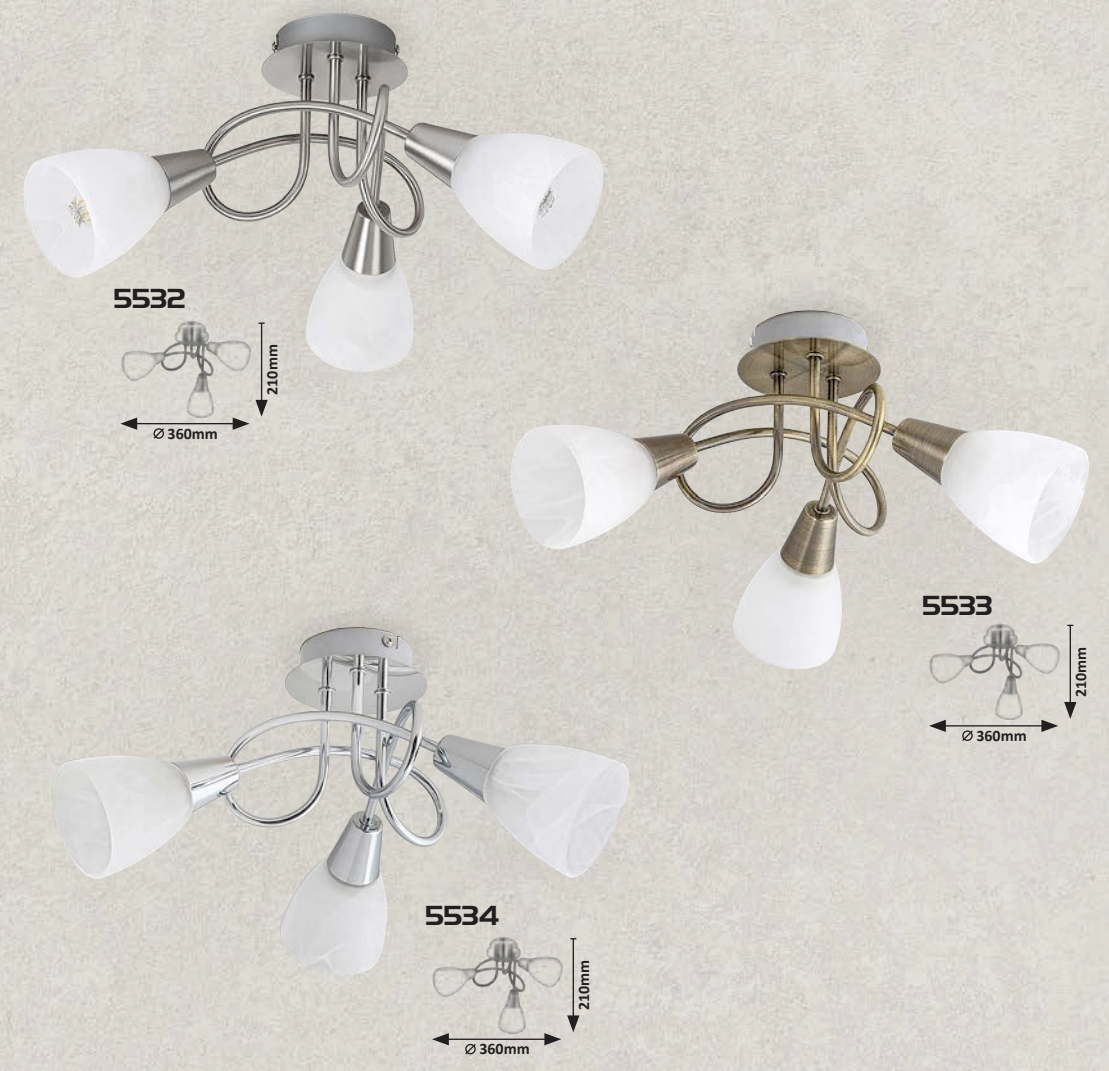

# JENNA

**5532** **MG**  
 ☒ E-14 / 3x max. 40W  
 IP20 • 19627  
 satin chrome/alabaster

**5533** **MG**  
 ☒ E-14 / 3x max. 40W  
 IP20 • 19627  
 antique bronze/alabaster

**5534** **MG**  
 ☒ E-14 / 3x max. 40W  
 IP20 • 19627  
 chrome/alabaster