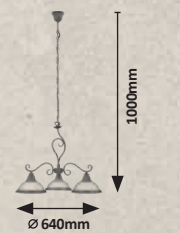

2753

2759 M G

⊗ E-14 / 2x max. 40W
IP20 • 9954
bronze/white

5 998250 327594