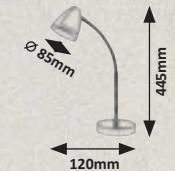

5938

5931
☐ LED / 4W
(360lm, 4000K) incl.
IP20
chrome

5932
☐ LED / 8W
(720lm, 4000K) incl.
IP20
chrome

5933
☐ LED / 12W
(1080lm, 4000K) incl.
IP20
chrome

5934
☐ LED / 12W
(1080lm, 4000K) incl.
IP20
chrome

5935
☐ LED / 16W
(1440lm, 4000K) incl.
IP20
chrome

5936
☐ LED / 20W
(1800lm, 4000K) incl.
IP20
chrome

5937
☐ LED / 4W
(360lm, 4000K) incl.
IP20 •
chrome

5938
☐ LED / 4W
(360lm, 4000K) incl.
IP20 •
chrome