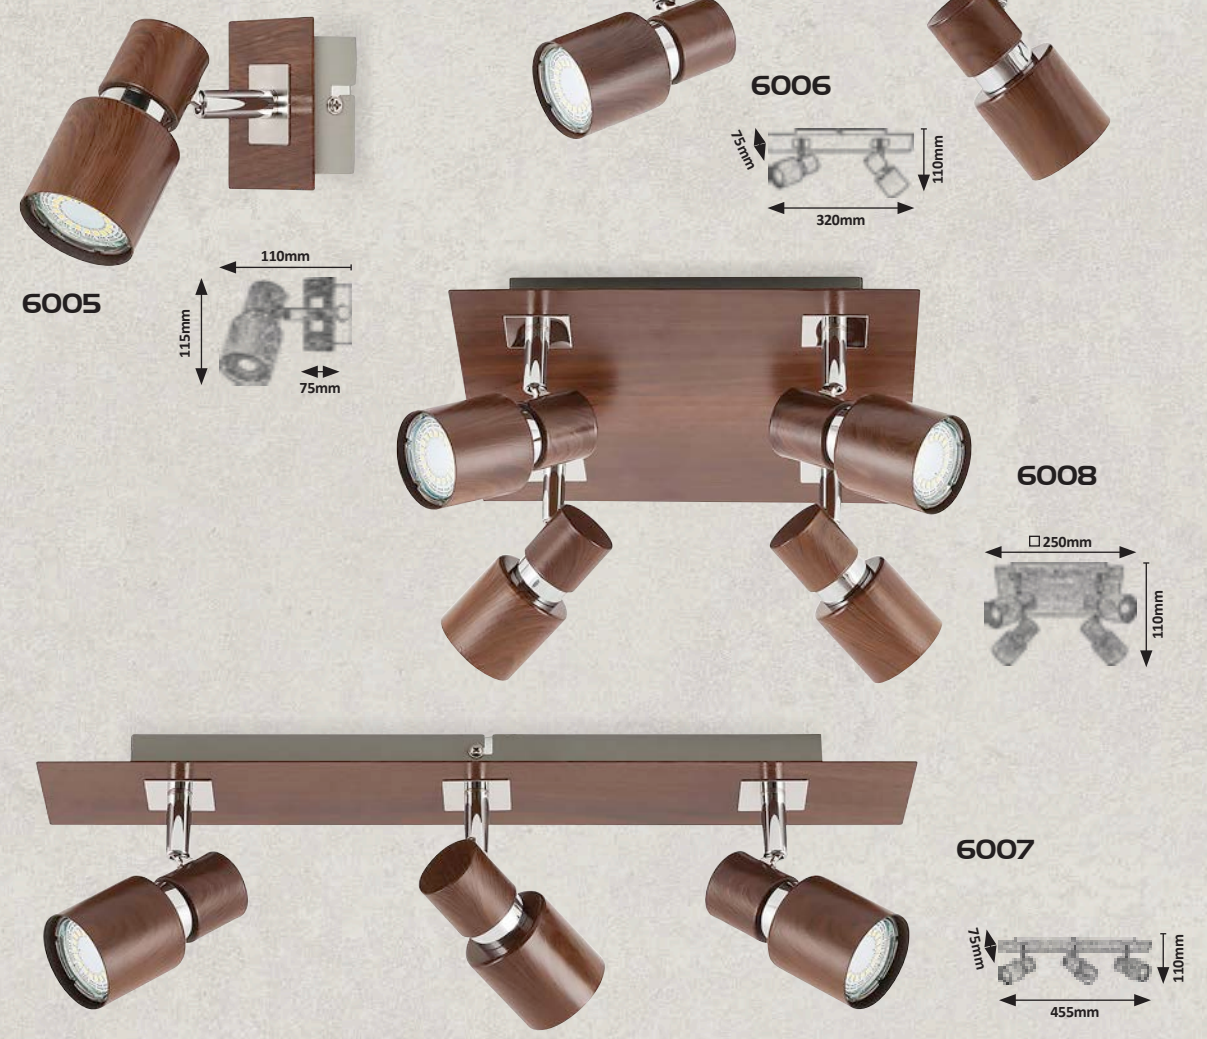

MERKUR

6005
☒ GU10 / 1x max. 50W
IP20
wenge

6006
☒ GU10 / 2x max. 50W
IP20
wenge

6007
☒ GU10 / 3x max. 50W
IP20
wenge

6008
☒ GU10 / 4x max. 50W
IP20
wenge

MERKUR

6125
☒ GU10 / 1x max. 50W
IP20 •
silver oak

6126
☒ GU10 / 2x max. 50W
IP20 •
silver oak

6127
☒ GU10 / 3x max. 50W
IP20
silver oak

6128
☒ GU10 / 4x max. 50W
IP20
silver oak