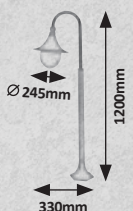

5 998250 382463

8247