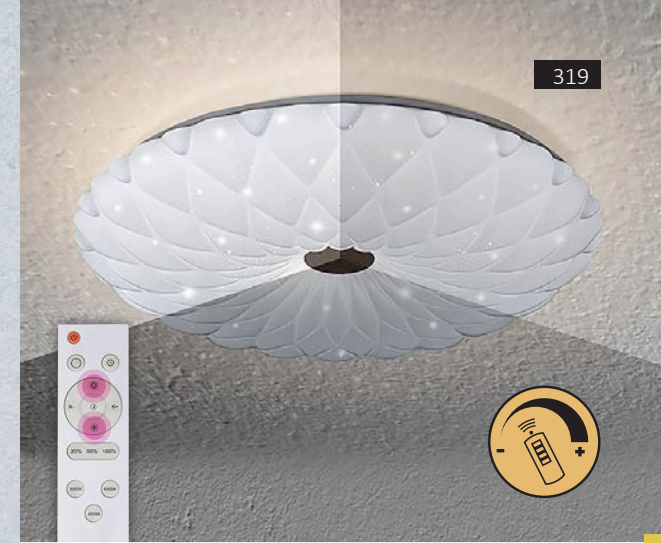

LEONIE

LEWIS

319

PRIMROSE

1426

1427

1510 (M) (P)

LED / 32W
(2400lm, 3000K-6500K) incl.
IP20 • 19723 • 504
white

5 998250 315102

1511 (M) (P)

LED / 42W
(3400lm, 3000K-6500K) incl.
IP20 • 19724 • 504
white

5 998250 315119

1512 (M) (P)

LED / 40W
(3600lm, 3000K-6500K) incl.
IP20 • 19725 • 505
white

5 998250 315126

1426 (M) (P)

LED / 48W
(2880lm, 3000K-6500K) incl.
IP20 • 19743 • 508
white

5 998250 314266

1427 (M) (P)

LED / 72W
(4320lm, 3000K-6500K) incl.
IP20 • 19744 • 508
white

5 998250 314273