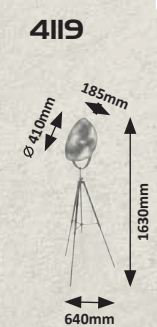

LANNY

4560 (M)
☒ E-27 / 2x max. 15W
IP20 •
black/gold

4561 (M)
☒ E-27 / 4x max. 15W
IP20 •
black/gold

ECHO

5595 (M)
☒ LED / 12W
(960lm, 3000K) incl.
IP20 •
matte black

NATANIEL

4119 (M)
☒ E-27 / 1x max. 40W
IP20 •
black/gold

4139 (M)
☒ E-27 / 1x max. 25W
IP20 •
black/gold