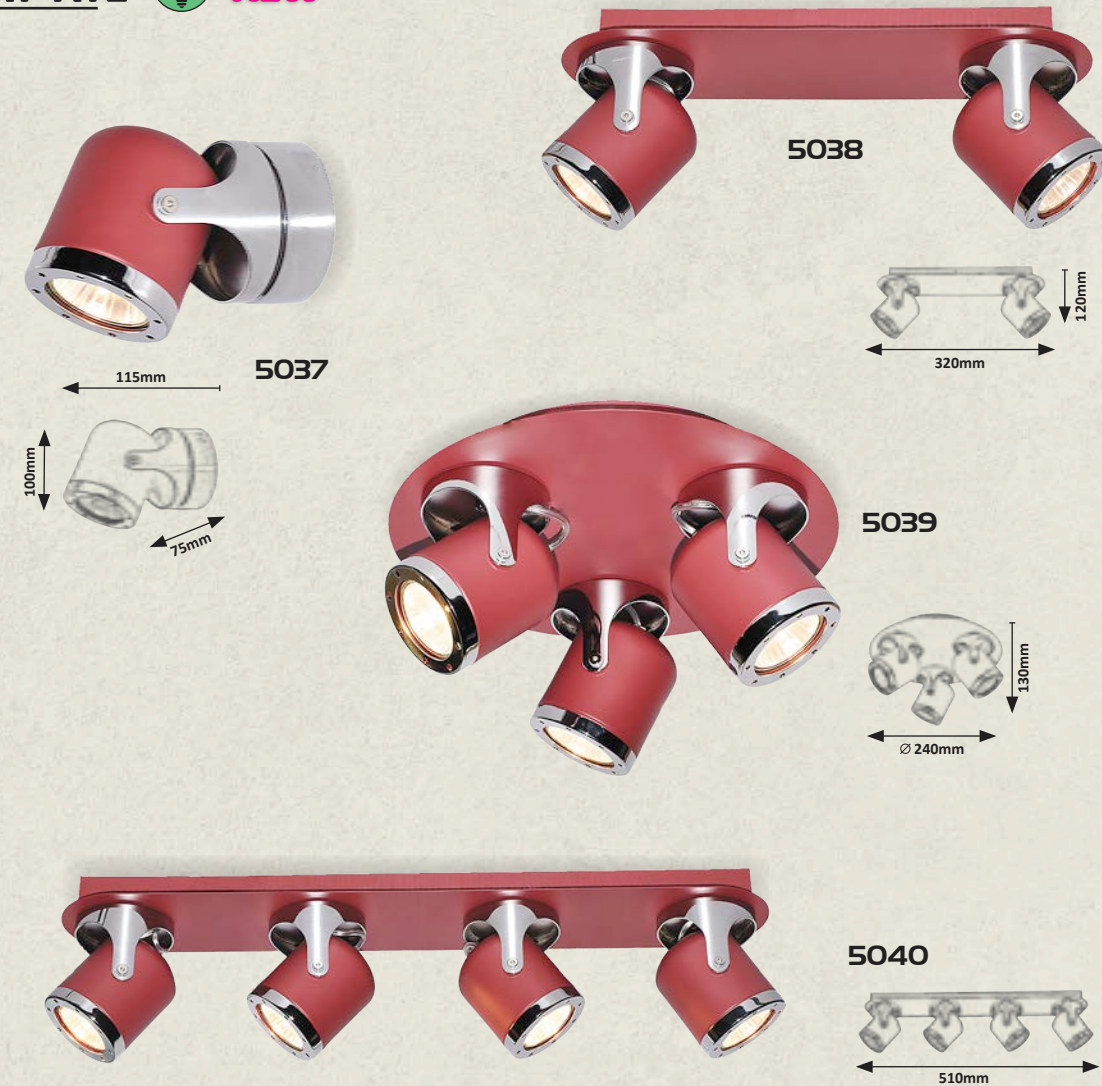

5033
☒ GU10 / 1x max. 5W
IP20
mint/chrome

5034
☒ GU10 / 2x max. 5W
IP20
mint/chrome

5035
☒ GU10 / 3x max. 5W
IP20
mint/chrome

5036
☒ GU10 / 4x max. 5W
IP20
mint/chrome

APRIL NEW