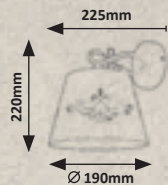

⊗ E-14 / 1x max. 40W
IP20 •
matte white

5 998250 322322

2233

⊗ E-14 / 1x max. 40W
IP20 •
matte white

5 998250 322339

2234

⊗ E-14 / 3x max. 40W
IP20
matte white

5 998250 322346

⊗ E-14 / 6x max. 40W
IP20
matte white

5 998250 322353

⊗ E-27 / 1x max. 40W
IP20 • 19657
mint

5 998250 376059

⊗ E-27 / 1x max. 40W
IP20 • 19658
white

5 998250 376066