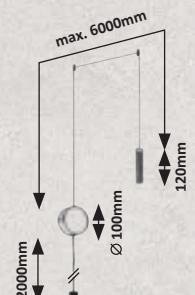

ANDROMEDA

5640 (M) (P)

LED / 7W
(460lm, 3000K) incl.
IP20 • black

5 998250 356402

LED / 14W
(920lm, 3000K) incl.
IP20 black

5 998250 356419

ALDER *NEW*

5375 (M)

E-14 / 1x max. 40W
IP20
black/gold/white

5 998250 353753

5376 (M)

E-14 / 3x max. 40W
IP20
black/gold/white

5 998250 353760

5377 (M)

E-14 / 4x max. 40W
IP20
black/gold/white

5 998250 353777

5378 (M)

E-14 / 1x max. 25W
IP20 • black/gold/white

5 998250 353784