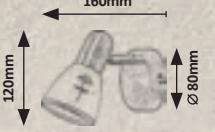

ART FLOWER

1955 PG
☒ E-27 / 1x max. 60W
IP20 • 1186
alabaster/bronze

1956 PG
☒ E-27 / 1x max. 60W
IP20 • 1187
alabaster/bronze

4009 MG
☒ E-27 / G45 / 1x max. 60W +
E-14 / 1x max. 40W • IP20 • 1169 • 1168
alabaster/bronze

7171 MG
☒ E-14 / 1x max. 40W
IP20 • 1293
alabaster/bronze

7173 MG
☒ E-14 / 3x max. 40W
IP20 • 1293
alabaster/bronze

ART FLOWER

6356 MG
☒ E-14 / 1x max. 40W
IP20 • 1279
alabaster/bronze

6357 MG
☒ E-14 / 2x max. 40W
IP20 • 1279
alabaster/bronze

6358 MG
☒ E-14 / 3x max. 40W
IP20 • 1279
alabaster/bronze

6360 MG
☒ E-14 / 5x max. 40W
IP20 • 1279
alabaster/bronze

6359 MG
☒ E-14 / 4x max. 40W
IP20 • 1279
alabaster/bronze