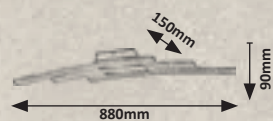

ADDISON

5757

5758

4490

5759

ESTHER

2217

2218

JOSHUA

2419

2419 2in1

rabalux 59

Pendant • Függeszték • Hängeleuchte

Surface mounted • Ráépíthető • Aufputzleuchte

4490 (M P)

LED / 26W
(2100lm, 3000K) incl.
IP20 • brushed aluminium

5 998250 344904

5757 (M P)

LED / 5W
(400lm, 3000K) incl.
IP20 • brushed aluminium

5 998250 357577

5758 (M P)

LED / 30W
(2800lm, 3000K) incl.
IP20 • brushed aluminium

5 998250 357584

5759 (M P)

LED / 21W
(1800lm, 3000K) incl.
IP20 • brushed aluminium

5 998250 357591

2217 (M P)

LED / 19,2W
(1550lm, 3000K) incl.
IP20 • chrome

5 998250 322179

2218 (M P)

LED / 19,2W
(1600lm, 3000K) incl.
IP20 • chrome

5 998250 322186

2419 (M P)

LED / 20W
(2000lm, 4000K) incl.
IP20 • silver

5 998250 324197