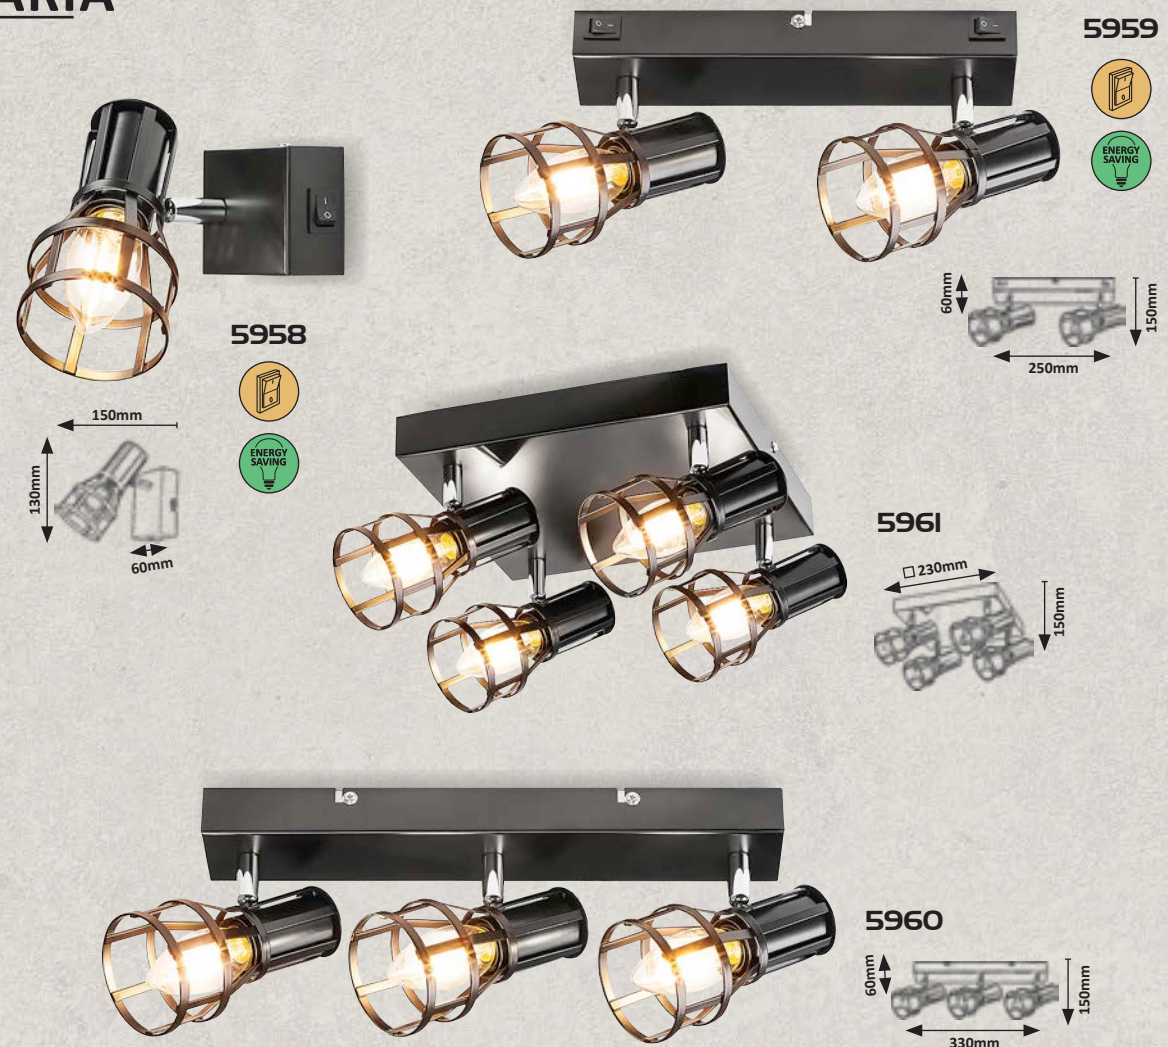

ARIA

5958 (M)
☒ E-14 / 1x max. 15W
IP20 •
matte black

5959 (M)
☒ E-14 / 2x max. 15W
IP20 •
matte black

5960 (M)
☒ E-14 / 3x max. 40W
IP20
matte black

5961 (M)
☒ E-14 / 4x max. 40W
IP20
matte black

ODIN

6882 (M)
☒ E-14 / 1x max. 40W
IP20
metal brown

6883 (M)
☒ E-14 / 2x max. 40W
IP20
metal brown

6884 (M)
☒ E-14 / 3x max. 40W
IP20
metal brown

6885 (M)
☒ E-14 / 4x max. 40W
IP20
metal brown