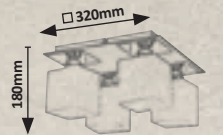

ATHEN

7811 **M G**

☒ E-14 / 1x max. 40W
IP20 • 9290
matte black/alabaster

5 998250 378114

7812 **M G**

☒ E-14 / 1x max. 40W
IP20 • 9290
matte black/alabaster

5 998250 378121

7813 **M G**

☒ E-14 / 3x max. 40W
IP20 • 9290
matte black/alabaster

5 998250 378138

7816 **M G**

☒ E-27 / 1x max. 60W
IP20 • 9571
matte black/alabaster

5 998250 378169

ATHEN

7815 **M G**

☒ E-14 / 5x max. 40W
IP20 • 9290
matte black/alabaster

5 998250 378152

3721 **M G**

☒ E-14 / 1x max. 60W
IP20 • 9572
black/alabaster

5 998250 337210

3722 **M G**

☒ E-27 / 2x max. 60W
IP20 • 9573
black/alabaster

5 998250 337227

3723 **M G**

☒ E-27 / 3x max. 60W
IP20 • 9574
black/alabaster

5 998250 337234

2772 **M G**

☒ E-27 / 4x max. 60W
IP20 • 19254
wenge/chrome

5 998250 327723

REDA

2772