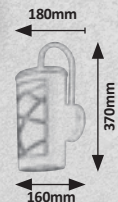

PESCARA

8742

8744

8743

PESCARA

8757

8759

8758

8742 (M) (P)

⊗ E-27 / 1x max. 60W
IP44
anthracite/opal glass

5 998250 387420

8743 (M) (P)

⊗ E-27 / 1x max. 60W
IP44
anthracite/opal glass

5 998250 387437

8744 (M) (P)

⊗ E-27 / 1x max. 60W
IP44
anthracite/opal glass

5 998250 387444

8757 (M) (P)

⊗ E-27 / 1x max. 60W
IP44
brown/rust effect/opal glass

5 998250 387574

8758 (M) (P)

⊗ E-27 / 1x max. 60W
IP44
brown/rust effect/opal glass

5 998250 387581

8759 (M) (P)

⊗ E-27 / 1x max. 60W
IP44
brown/rust effect/opal glass

5 998250 387598