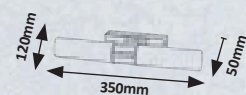

BETTY

5713

5745

5714

5746

JIM

5749

5750

ABBEY

5786

5787

5713 **MG**

LED / 4W
(371lm, 4000K) incl.
IP44 • 19587
chrome/white

5 998250 357133

5714 **MG**

LED / 8W
(785lm, 4000K) incl.
IP44 • 19588
chrome/white

5 998250 357140

5745 **MG**

LED / 4W
(371lm, 4000K) incl.
IP44 • 19587
bronze/white

5 998250 357454

5746 **MG**

LED / 8W
(785lm, 4000K) incl.
IP44 • 19588
bronze/white

5 998250 357461

5749 **MG**

LED / 5W
(400lm, 4000K) incl.
IP44 • 19589
chrome/white

5 998250 357492

5750 **MG**

LED / 10W
(800lm, 4000K) incl.
IP44 • 19590
chrome/white

5 998250 357508

5786 **MP**

LED / 10W
(900lm, 3000K) incl.
IP44
antique bronze

5 998250 357867

5787 **MP**

LED / 10W
(900lm, 4000K) incl.
IP44
chrome

5 998250 357874