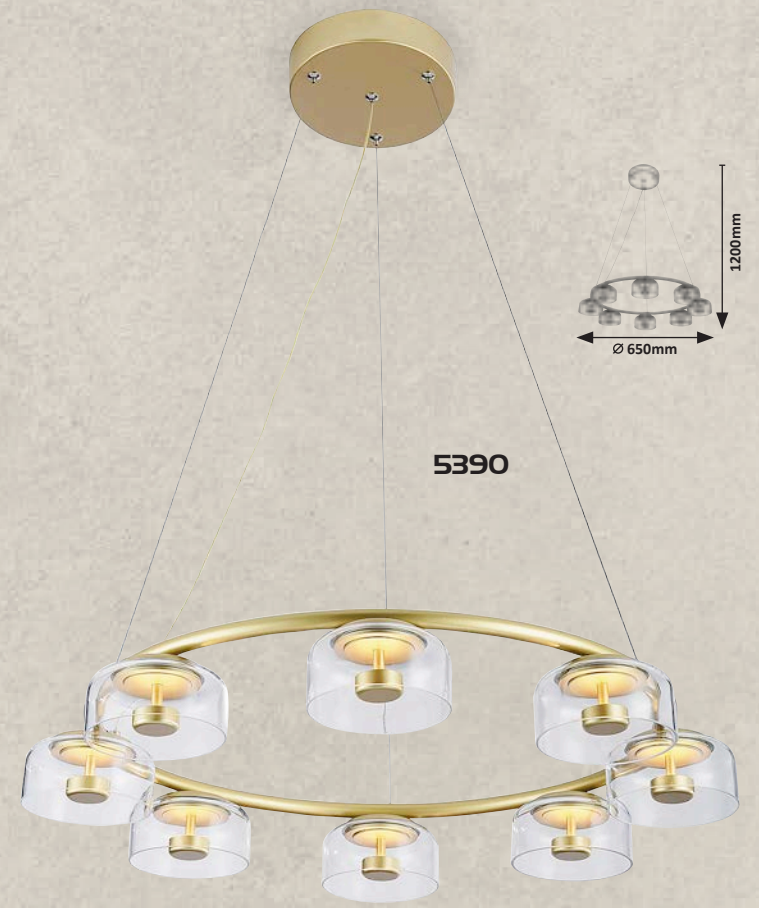

### ROWENA *NEW*

**6228** (M)  
E-27 / 1x max. 60W  
IP20  
gold

### LORELL *NEW*

**5391** (M) (G)  
LED / 8W  
(640lm, 3000K) incl.  
IP20 • 19816 (ø225mm)  
gold

**5392** (M) (G)  
LED / 8W  
(640lm, 3000K) incl.  
IP20 • 19816 (ø225mm)  
gold

**5393** (M) (G)  
LED / 40W  
(3200lm, 3000K) incl.  
IP20 • 19794 (ø120mm)  
gold

**5390** (M) (G)  
LED / 24W  
(2000lm, 3000K) incl.  
IP20 • 19816 (ø225mm)  
gold

**5029** 

 LED / 6W  
(480lm, 4000K) incl.  
IP20 •  19783  
white/bronze

5 998250 350295

**5030** 

 LED / 6W  
(480lm, 4000K) incl.  
IP20 •  19783  
white/bronze