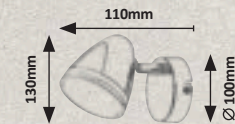

5933

5931
☐ LED / 4W
(360lm, 4000K) incl.
IP20
chrome

5932
☐ LED / 8W
(720lm, 4000K) incl.
IP20
chrome

5933
☐ LED / 12W
(1080lm, 4000K) incl.
IP20
chrome

5934
☐ LED / 12W
(1080lm, 4000K) incl.
IP20
chrome

5935
☐ LED / 16W
(1440lm, 4000K) incl.
IP20
chrome

5936
☐ LED / 20W
(1800lm, 4000K) incl.
IP20
chrome

5937
☐ LED / 4W
(360lm, 4000K) incl.
IP20 •
chrome

5938
☐ LED / 4W
(360lm, 4000K) incl.
IP20 •
chrome