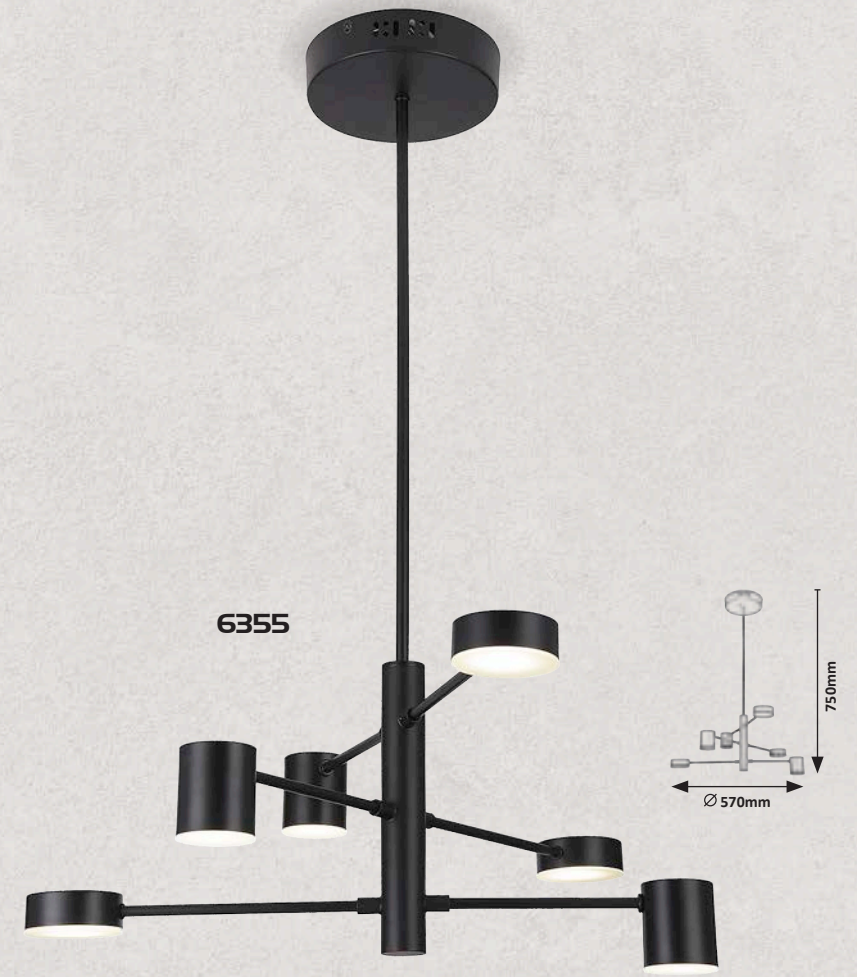

6355 **(M A)**
LED / 30W
(2400lm, 4000K) incl.
IP20
matte black

5 998250 363554