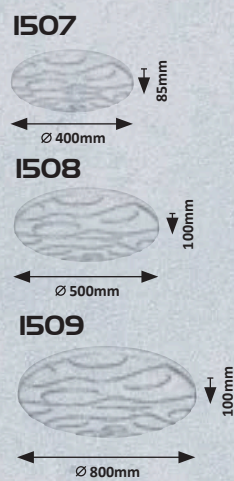

MASON

ELBERT

NOLAN

MILENA

1507 **(M P)**
LED / 24W
(2000lm, 3000K-6500K) incl.
IP20 • 19720 • 502
white

5 998250 315072

1508 **(M P)**
LED / 50W
(4500lm, 3000K-6500K) incl.
IP20 • 19721 • 502
white

5 998250 315089

1509 **(M P)**
LED / 80W
(7200lm, 3000K-6500K) incl.
IP20 • 19722 • 502
white

5 998250 315096

1428 **(M P)**
LED / 72W
(3900lm, 3000K-6500K) incl.
IP20 • 19745 • 508
white/silver

5 998250 314280

5695 **(M P)**
LED / 24W
(1680lm, 3000K-6000K) incl.
IP20 • 19730 • 507
white

5 998250 356952

2674 **(M P)**
LED / 12W
(840lm, 3000K) incl.
IP20 • 19732
white

5 998250 326740

2675 **(M P)**
LED / 24W
(1680lm, 3000K) incl.
IP20 • 19733
white

5 998250 326757