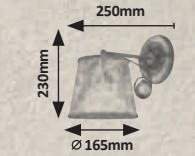

CLAUDIA

7278 M G C T

☒ E-14 / 1x max. 40W
IP20 • 19505
bronze/white

☒ E-14 / 5x max. 40W
IP20 • 19505
bronze/white

7280 M G C T

☒ E-14 / 1x max. 40W
IP20 • 19505
bronze/white

VALERIE

7291

7290 M G C T

☒ E-14 / 1x max. 40W
IP20 • 19504
bronze/white

7291 M G C T

☒ E-14 / 5x max. 40W
IP20 • 19504
bronze/white