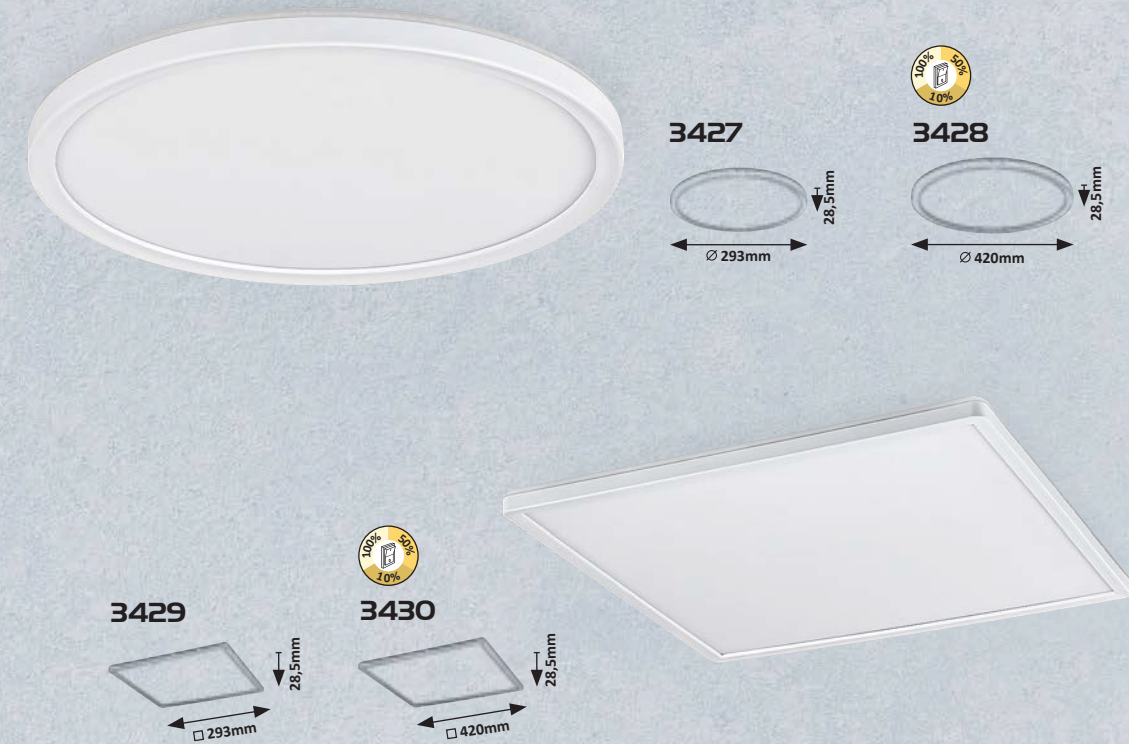

DAMEK **NEW**

2173
LED / 12W
(1260lm, 4000K) incl.
IP20
white

5 998250 321738

2174
LED / 40W
(4200lm, 4000K) incl.
IP20
white

5 998250 321745

2175
LED / 40W
(4200lm, 4000K) incl.
IP20
white

5 998250 321752

PAVEL **NEW**

3427
LED / 18W
(1700lm, 4000K) incl.
IP20
white

5 998250 334271

3428
LED / 22W
(2200lm, 4000K) incl.
IP20
white

5 998250 334288

3429
LED / 18W
(1700lm, 4000K) incl.
IP20
white

5 998250 334295

3430
LED / 22W
(2200lm, 4000K) incl.
IP20
white

5 998250 334301