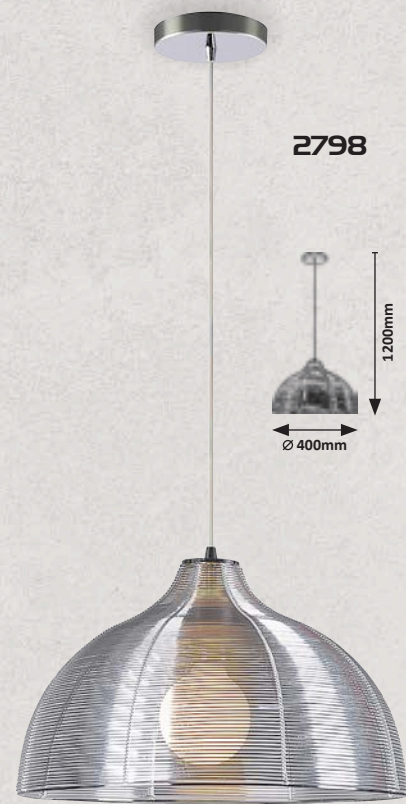

OZ

2798

2800

MEDA

2884

2886

2907

2906

2798 (M)
☒ E-27 / 1x max. 60W
IP20
silver

2800 (M)
☒ E-27 / 1x max. 60W
IP20
brown

2884 (M)
☒ E-27 / 3x max. 60W
IP20
silver

2886 (M)
☒ E-27 / 3x max. 60W
IP20
silver

2906 (M)
☒ E-27 / 2x max. 60W
IP20 •
silver

2907 (M)
☒ E-27 / 1x max. 60W
IP20 •
silver