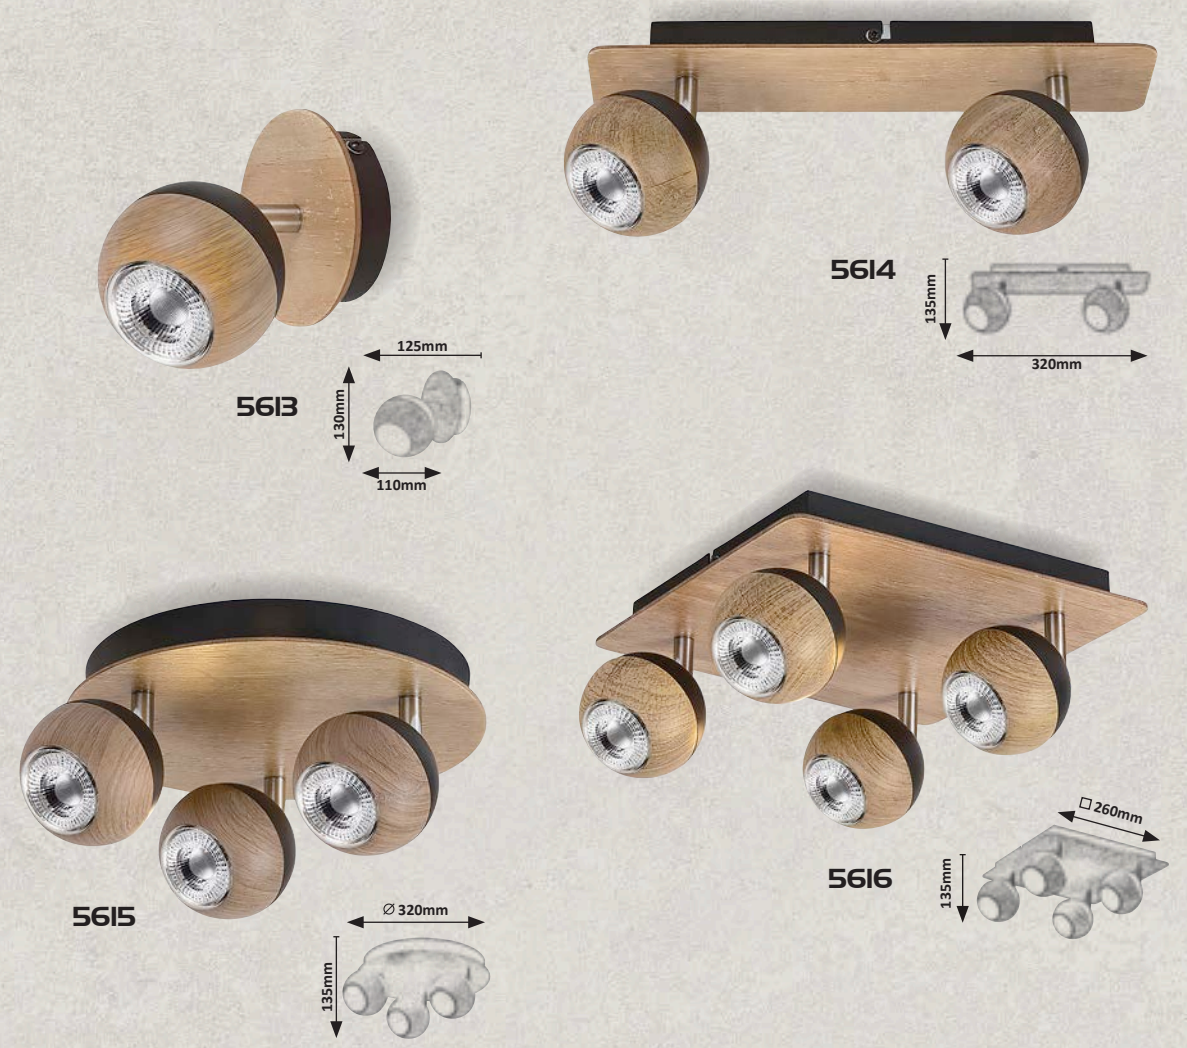

ARTHUR

MAC

5613 (M)
☒ GU10 / 1x max. 35W
IP20
oak/black

5614 (M)
☒ GU10 / 2x max. 35W
IP20
oak/black

5615 (M)
☒ GU10 / 3x max. 35W
IP20
oak/black

5616 (M)
☒ GU10 / 4x max. 35W
IP20
oak/black

5902 (M)
☒ GU10 / 1x max. 15W
IP20 • ☐
black/beech

5903 (M)
☒ GU10 / 2x max. 15W
IP20 • ☐
black/beech

5904 (M)
☒ GU10 / 3x max. 35W
IP20
black/beech

5905 (M)
☒ GU10 / 4x max. 35W
IP20
black/beech