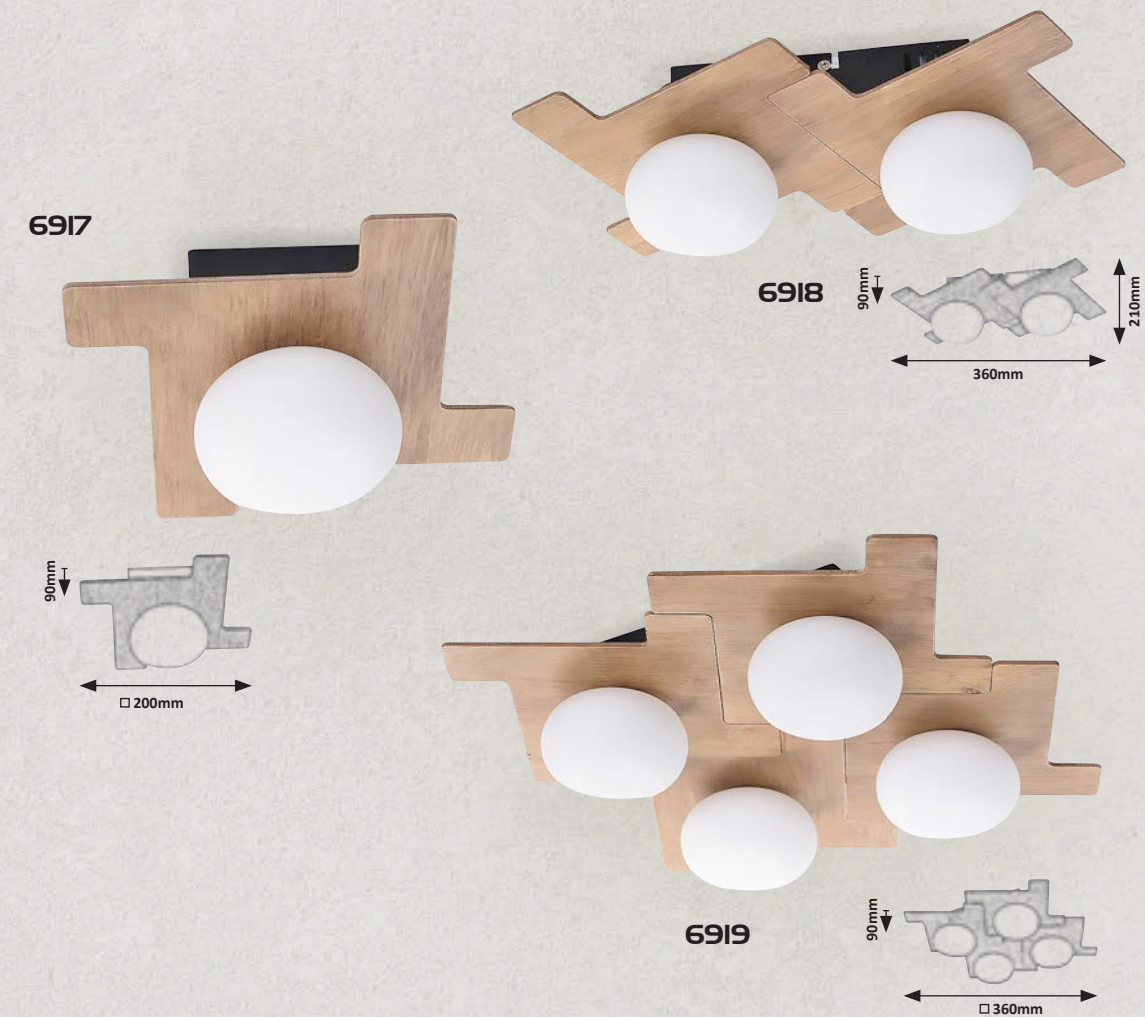

## NORWOOD

**NEW**

**6917** (M) (W) (G)

☒ LED / 3W  
(225lm, 3000K) incl.  
IP20 • 19848  
white/beech

5 998250 369174

**6918** (M) (W) (G)

☒ LED / 6W  
(450lm, 3000K) incl.  
IP20 • 19848  
white/beech

5 998250 369181