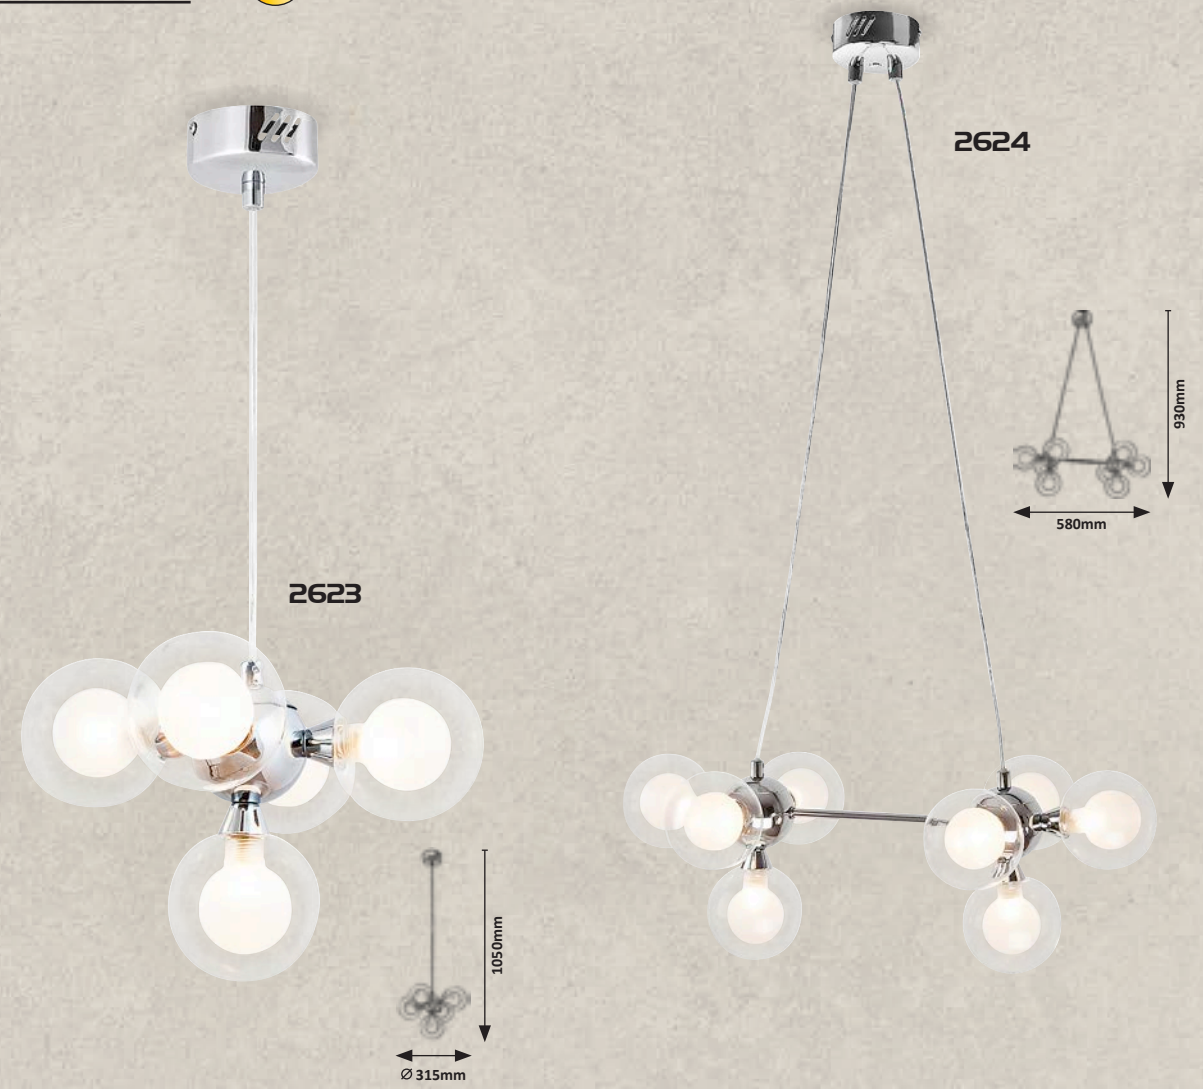

BRIELLA

2623 (M) (G)

28W (370lm, 2700K) incl.
G9 / 5x max. 28W
IP20 • 19476
chrome

2624 (M) (G)

28W (370lm, 2700K) incl.
G9 / 8x max. 28W
IP20 • 19476
chrome