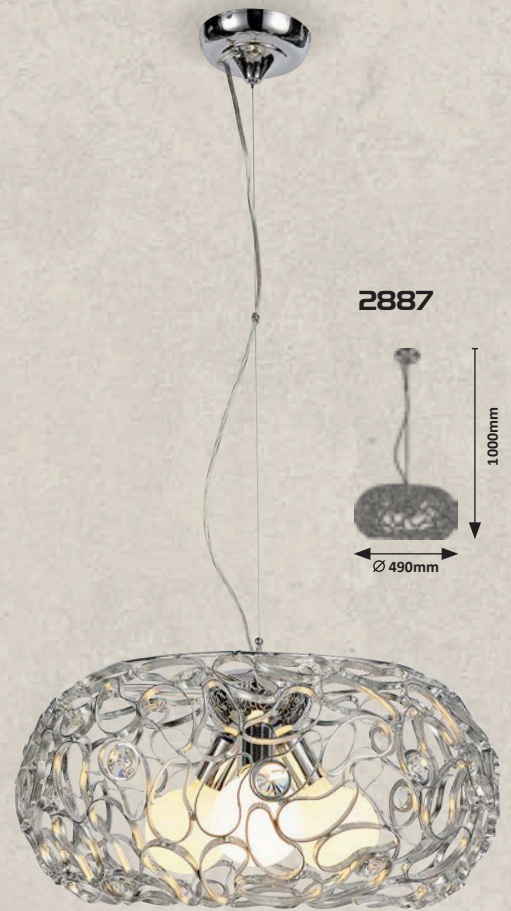

# VERA

**2202**  
 1215mm  
 Ø 100mm

**2202** **M G**  
 ☒ E-27 / 1x max. 40W  
 IP20 • 19581  
 chrome

5 998250 322025

**2203**

**2204**  
 255mm  
 Ø 100mm

**2203** **M G**  
 ☒ E-27 / 3x max. 40W  
 IP20 • 19581  
 chrome

# DEA

rabalux® 65

**2887**  
 1000mm  
 Ø 490mm

**2887** **M G**  
 ☒ E-27 / 3x max. 60W  
 IP20  
 silver

5 998250 328874