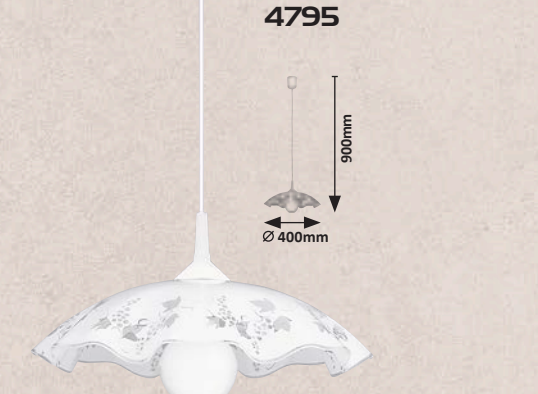

VINO

5 YEARS GUARANTEE