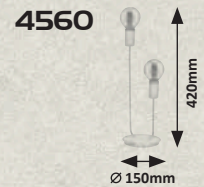

# LANNY

**4560** (M)  
 ☒ E-27 / 2x max. 15W  
 IP20 •   
 black/gold

**4561** (M)  
 ☒ E-27 / 4x max. 15W  
 IP20 •   
 black/gold