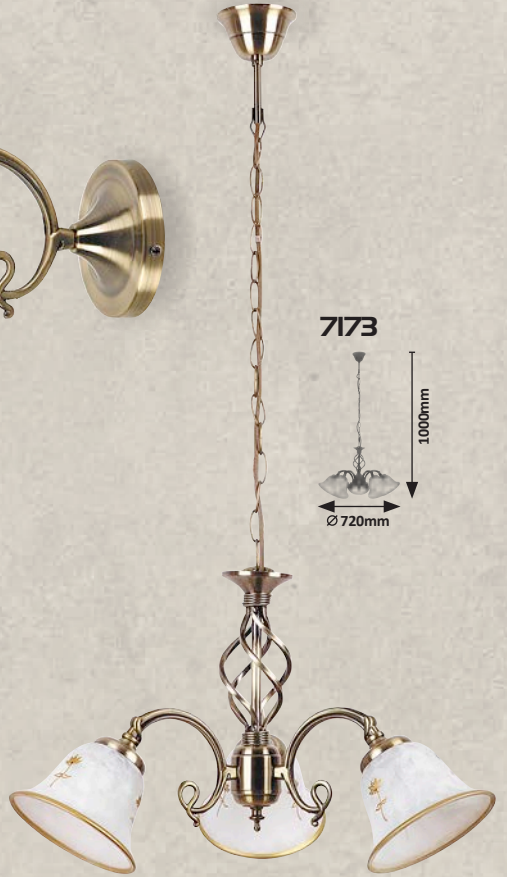

7173 MG
☒ E-14 / 3x max. 40W
IP20 • 1293
alabaster/bronze