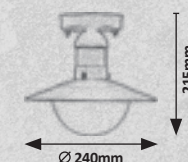

VIGO

8686

8687

8686 (M) (G)

☒ E-27 / 1x max. 60W
IP44 • 19446
matte black/white/
transparent

8687 (M) (G)

☒ E-27 / 1x max. 60W
IP44 • 19446
matte black/white/
transparent

PAVIA

8069

8070

8069 (M) (G)

☒ E-27 / 1x max. 60W
IP44 • 19527
matte black/transparent

8070 (M) (G)

☒ E-27 / 1x max. 60W
IP44 • 19527
matte black/transparent

TALLINN

8544

8545

8544 (M) (P)

☒ E-27 / 1x max. 60W
IP44
9523 • 9527
copper/transparent

8545 (M) (P)

☒ E-27 / 1x max. 60W
IP44
9523 • 9527
copper/transparent

OSLO

8680

8682

8716

8717

8680 (M) (P)

☒ E-27 / 1x max. 60W
IP44 • 19050
black/transparent

8682 (M) (P)

☒ E-27 / 1x max. 60W
IP44 • 19050
green/transparent

8716 (M) (P)

☒ E-27 / 1x max. 60W
IP44 • 19050
black/transparent

8717 (M) (P)

☒ E-27 / 1x max. 60W
IP44 • 19050
black/transparent