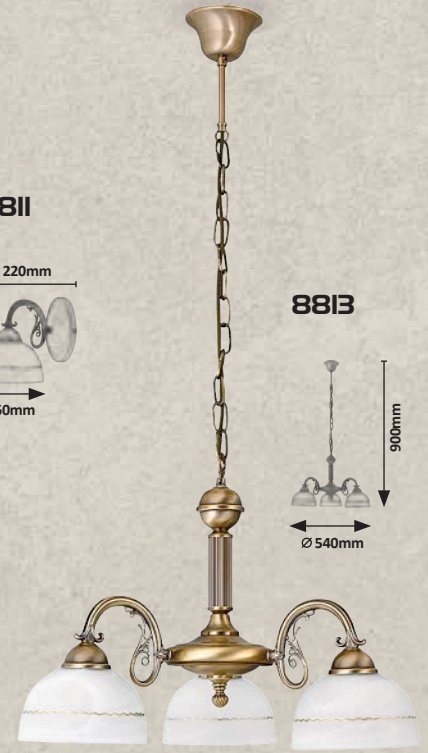

8811
220mm
140mm
Ø 60mm

8812
320mm
Ø 160mm

8813 M G
☒ E-27 / 3x max. 40W
IP20 • ☒ 9287
bronze/white

5 998250 388137