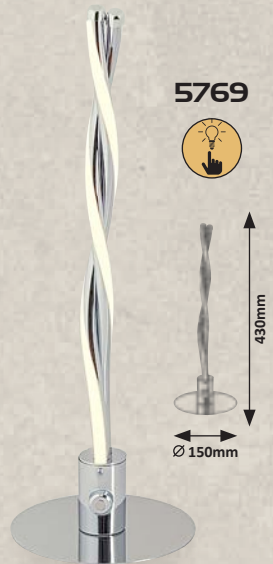

RAINA

5767

5768

5769

ANAIS **NEW**

5469

5470

5766

5767

LED / 27W
(1125lm, 3000K) incl.
IP20 •
chrome

5 998250 357676

5768

LED / 12W
(432lm, 3000K) incl.
IP20
chrome

5 998250 357683

5769

LED / 12W
(432lm, 3000K) incl.
IP20 •
chrome

5 998250 357690

5766

LED / 60W
(3175lm, 3000K) incl.
IP20
chrome

5 998250 357669

5469

LED / 4,8W
(200lm, 4000K) incl.
IP20 •
silver

5 998250 354699

5470

LED / 4,8W
(200lm, 4000K) incl.
IP20 •
gold

5 998250 354705