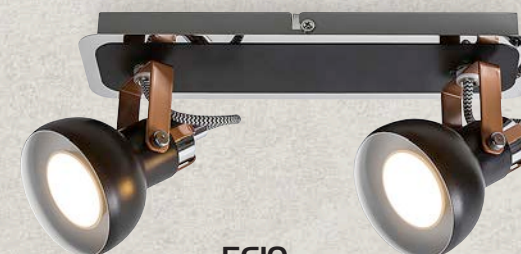

AKSEL

2723

2724

BALZAC

5609

5610

5612

5611

2723 **WM**

☒ E-14 / 1x max. 25W
IP20
anthracite/beech

5 998250 327235

2724 **WM**

☒ E-14 / 3x max. 15W
IP20
anthracite/beech

5 998250 327242

5609 **M**

☒ GU10 / 1x max. 35W
IP20
matte black/brown/
chrome

5 998250 356099

5610 **M**

☒ GU10 / 2x max. 35W
IP20
matte black/brown/
chrome

5 998250 356105

5611 **M**

☒ GU10 / 3x max. 35W
IP20
matte black/brown/
chrome

5 998250 356112

5612 **M**

☒ GU10 / 4x max. 35W
IP20
matte black/brown/
chrome

5 998250 356129