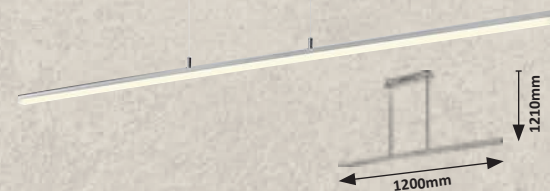

ESTHER

2217

2218