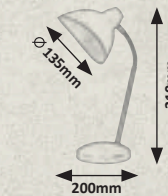

MANFRED *NEW*

8073 **M**
☒ E-27 / 1x max. 40W
IP20 •
grey

8075 **M**
☒ E-27 / 1x max. 40W
IP20 •
matte black

AKSEL **WOOD**

4199 **WM**
☒ E-14 / 1x max. 15W
IP20 •
anthracite/beech

THEODOR

4360 **M**
☒ E-14 / 1x max. 25W
IP20 •
black/gold

BANK

4037 **MG**
☒ E-27 / 1x max. 60W
IP20 •
 9586
satin chrome/white

4038 **MG**
☒ E-27 / 1x max. 60W
IP20 •
 9587
bronze/green