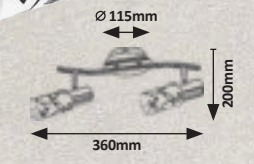

BLOSSOM

LOGAN

6176

6175 **MG**
☒ E-14 / 1x max. 40W
IP20 • 19117
chrome/opal glass

6176 **MG**
☒ E-14 / 2x max. 40W
IP20 • 19117
chrome/opal glass

6177 **MG**
☒ E-14 / 3x max. 40W
IP20 • 19117
chrome/opal glass

6178 **MG**
☒ E-14 / 4x max. 40W
IP20 • 19117
chrome/opal glass

6096 **MG**
☒ E-14 / 1x max. 40W
IP20 • 19249
chrome/satin chrome/white

6097 **MG**
☒ E-14 / 2x max. 40W
IP20 • 19249
chrome/satin chrome/white

6098 **MG**
☒ E-14 / 3x max. 40W
IP20 • 19249
chrome/satin chrome/white

6099 **MG**
☒ E-14 / 4x max. 40W
IP20 • 19249
chrome/satin chrome/white