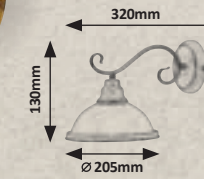

2806 M G

⊗ E-27 / 2x max. 60W
IP20 • 19201
bronze/white

5 998250 328065

2751

2752 M G

⊗ E-27 / 1x max. 60W
IP20 • 9953
9953
bronze/white

5 998250 327525

2753 M G

⊗ E-27 / 3x max. 60W
IP20 • 9953
bronze/white

5 998250 327532

2759 M G

⊗ E-14 / 2x max. 40W
IP20 • 9954
bronze/white

5 998250 327594

2755 M G

⊗ E-27 / 5x max. 60W
IP20 • 9953
bronze/white

5 998250 327556

2756 M G

⊗ E-27 / 1x max. 60W
IP20 • 9046
bronze/white

5 998250 327563

2757 M G

⊗ E-27 / 2x max. 60W
IP20 • 9953
bronze/white

5 998250 327570

2758 M G

⊗ E-27 / 1x max. 60W
IP20 • 9953
9953
bronze/white

5 998250 327587