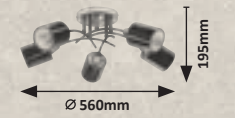

FLAVIO *NEW*

5479

5480

5479 (M) (T)

⊠ E-14 / 1x max. 40W
IP20 • 19812
white/grey

5 998250 354798

5480 (M) (T)

⊠ E-14 / 5x max. 40W
IP20 • 19812
white/grey

5 998250 354804

VEDA

6004

6003

6002

6002 (M) (T)

⊠ E-14 / 5x max. 9W
IP20 • 19253
chrome/black

5 998250 360027

6003 (M) (T)

⊠ E-14 / 3x max. 9W
IP20 • 19253
chrome/black

5 998250 360034

6004 (M) (T)

⊠ E-14 / 1x max. 9W
IP20 • 19253
chrome/black

5 998250 360041