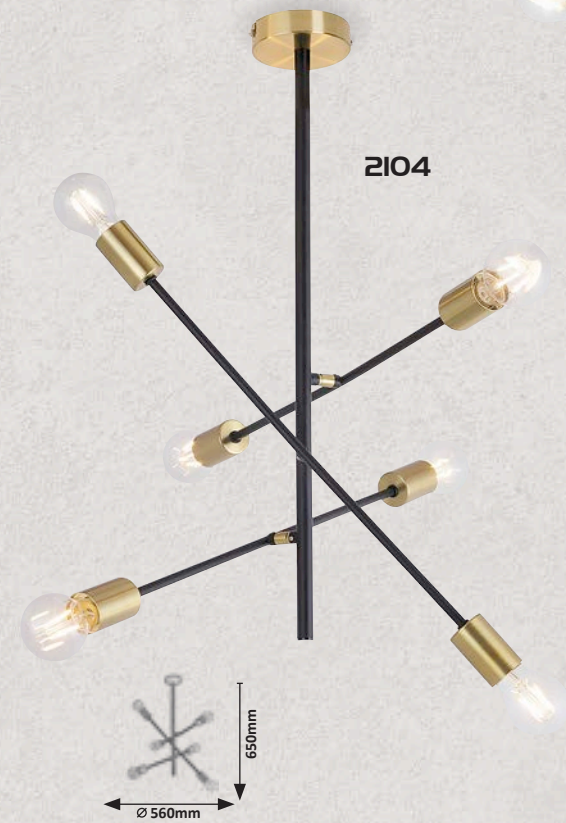

2094
☒ E-27 / 2x max. 15W
IP20
matte black

5 998250 320946

2095
☒ E-27 / 3x max. 15W
IP20
matte black

5 998250 320953

2096
☒ E-27 / 5x max. 15W
IP20
matte black

5 998250 320960

2097
☒ E-27 / 3x max. 15W
IP20
matte black

5 998250 320977

2098
☒ E-27 / 5x max. 15W
IP20
matte black

5 998250 320984

2104

4561

2102
☒ E-27 / 2x max. 15W
IP20
black/gold

5 998250 321028

2103
☒ E-27 / 6x max. 15W
IP20
black/gold

5 998250 321035

2104
☒ E-27 / 6x max. 15W
IP20
black/gold

5 998250 321042

4560
☒ E-27 / 2x max. 15W
IP20 •
black/gold

5 998250 345604

4561
☒ E-27 / 4x max. 15W
IP20 •
black/gold

5 998250 345611