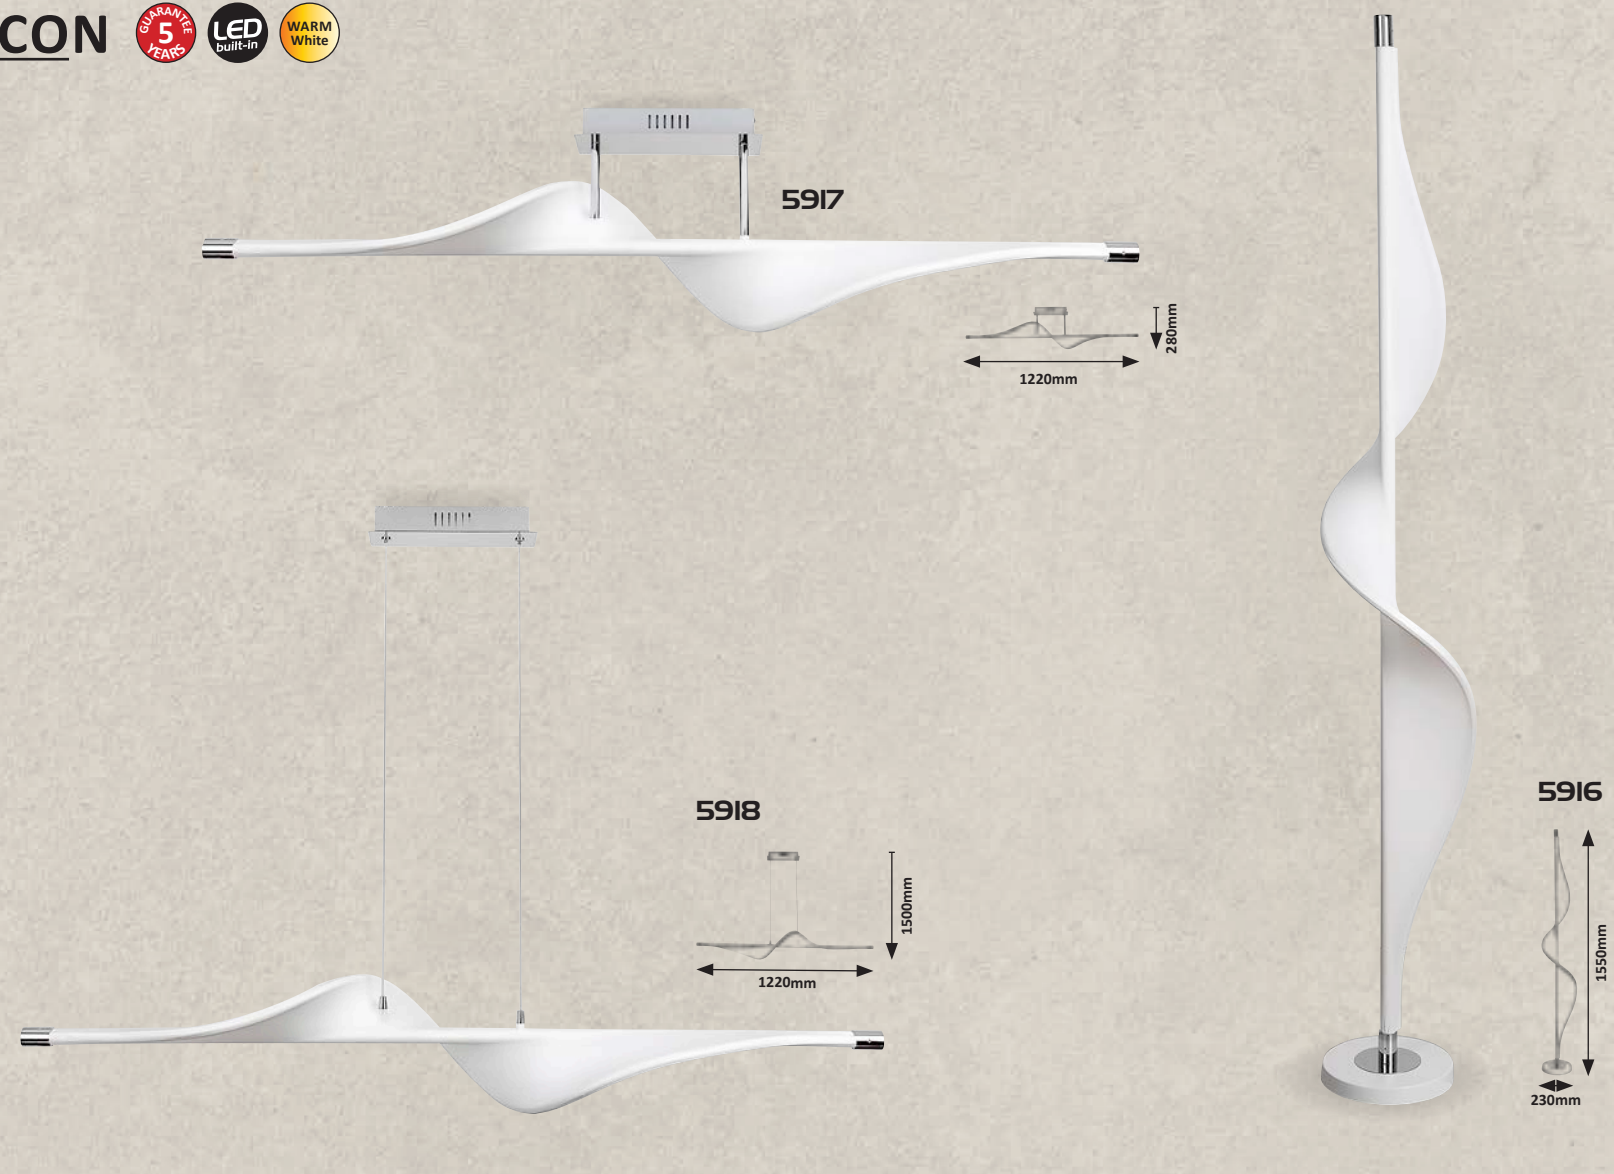

5916 (M) (T)

LED / 34W
(2400lm, 3000K) incl.
IP20 • chrome/white

5 998250 359168

5917 (M) (T)

LED / 27W
(1800lm, 3000K) incl.
IP20 chrome/white

5 998250 359175

5918 (M) (T)

LED / 27W
(1800lm, 3000K) incl.
IP20 chrome/white

5 998250 359182