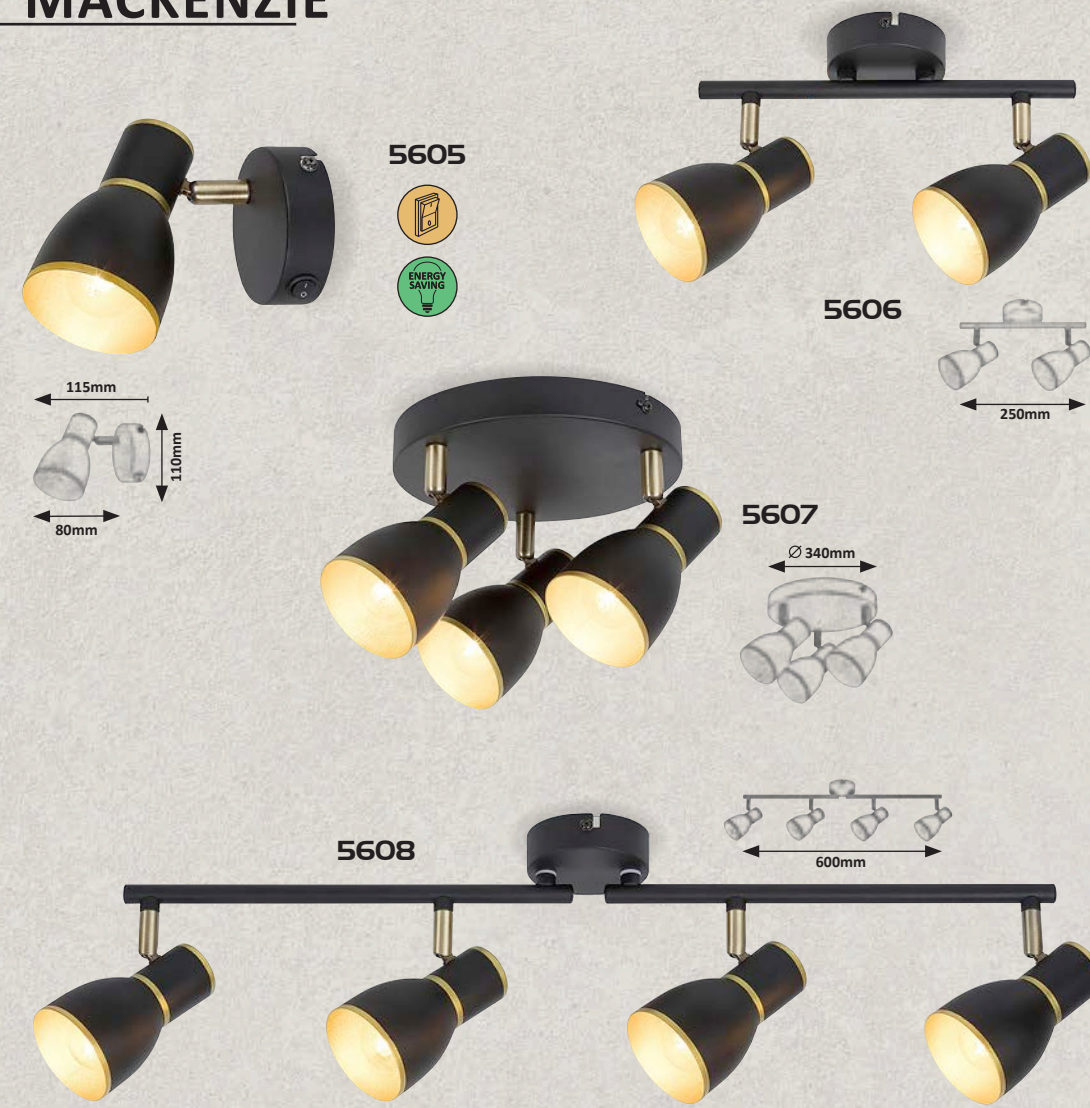

VIVIENNE

5962 **(M)**
☒ E-14 / 1x max. 15W
IP20 •
antique brown

5 998250 359625

5963 **(M)**
☒ E-14 / 2x max. 40W
IP20
antique brown

5 998250 359632

5964 **(M)**
☒ E-14 / 3x max. 40W
IP20
antique brown

5 998250 359649

5965 **(M)**
☒ E-14 / 4x max. 40W
IP20
antique brown

5 998250 359656

MACKENZIE

5605 **(M)**
☒ E-14 / 1x max. 15W
IP20 •
black/gold

5 998250 356051

5606 **(M)**
☒ E-14 / 2x max. 40W
IP20
black/gold

5 998250 356068

5607 **(M)**
☒ E-14 / 3x max. 40W
IP20
black/gold

5 998250 356075

5608 **(M)**
☒ E-14 / 4x max. 40W
IP20
black/gold

5 998250 356082