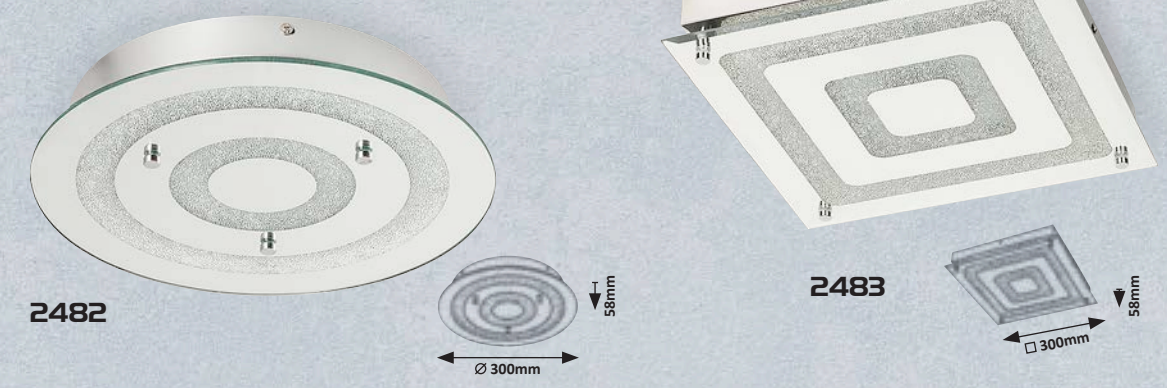

## 2447 M G

LED / 18W  
(1620lm, 4000K) incl.  
IP20 • 19355 • 19356  
chrome

5 998250 324470

**DAGMAR**   

**ANDRA**   

**MICHELLE**   

**2482**   
 LED / 21W  
 (1260lm, 4000K) incl.  
 IP20 •  19414  
 chrome  
  
 5 998250 324821