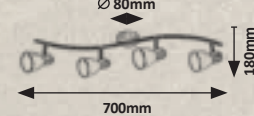

ART FLOWER

1955 PG
☒ E-27 / 1x max. 60W
IP20 • 1186
alabaster/bronze

1956 PG
☒ E-27 / 1x max. 60W
IP20 • 1187
alabaster/bronze

4009 MG
☒ E-27 / G45 / 1x max. 60W +
E-14 / 1x max. 40W • IP20 • 1169 • 1168
alabaster/bronze

7171 MG
☒ E-14 / 1x max. 40W
IP20 • 1293
alabaster/bronze

7173 MG
☒ E-14 / 3x max. 40W
IP20 • 1293
alabaster/bronze

ART FLOWER

6356 MG
☒ E-14 / 1x max. 40W
IP20 • 1279
alabaster/bronze

6357 MG
☒ E-14 / 2x max. 40W
IP20 • 1279
alabaster/bronze

6358 MG
☒ E-14 / 3x max. 40W
IP20 • 1279
alabaster/bronze

6360 MG
☒ E-14 / 5x max. 40W
IP20 • 1279
alabaster/bronze

6359

6359 MG
☒ E-14 / 4x max. 40W
IP20 • 1279
alabaster/bronze