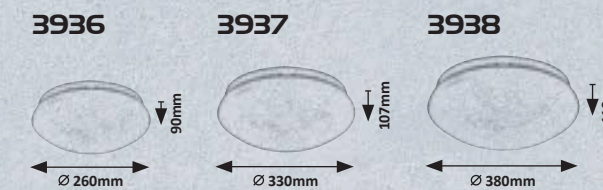

3418 (MP) LED / 12W (780lm, 4000K) incl. IP44 • 5-8m, 120° • 19714 white 5 998250 334189	3419 (MP) LED / 18W (1170lm, 4000K) incl. IP44 • 5-8m, 120° • 19715 white 5 998250 334196	3420 (MP) LED / 24W (1560lm, 4000K) incl. IP44 • 5-8m, 120° • 19716 white 5 998250 334202	3437 (MP) LED / 12W (780lm, 4000K) incl. IP44 • 19714 white 5 998250 334370	3438 (MP) LED / 18W (1170lm, 4000K) incl. IP44 • 19716 white 5 998250 334387	3439 (MP) LED / 24W (1560lm, 4000K) incl. IP44 • 19716 white 5 998250 334394	3434 (MP) LED / 12W (780lm, 4000K) incl. IP20 • 19711 white 5 998250 334349	3435 (MP) LED / 18W (1170lm, 4000K) incl. IP20 • 19712 white 5 998250 334356	3436 (MP) LED / 24W (1560lm, 4000K) incl. IP20 • 19713 white 5 998250 334363	3936 (MP) LED / 12W (700lm, 4000K) incl. IP20 • 19754 whitet 5 998250 339368	3937 (MP) LED / 18W (1140lm, 4000K) incl. IP20 • 19755 white 5 998250 339375	3938 (MP) LED / 24W (1370lm, 4000K) incl. IP20 • 19756 white 5 998250 339382