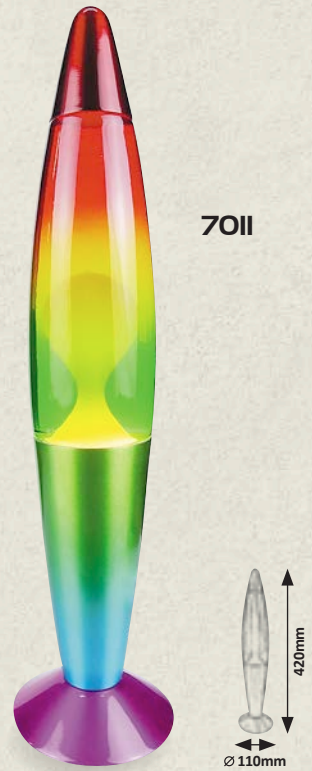

LOLLIPOP RAINBOW