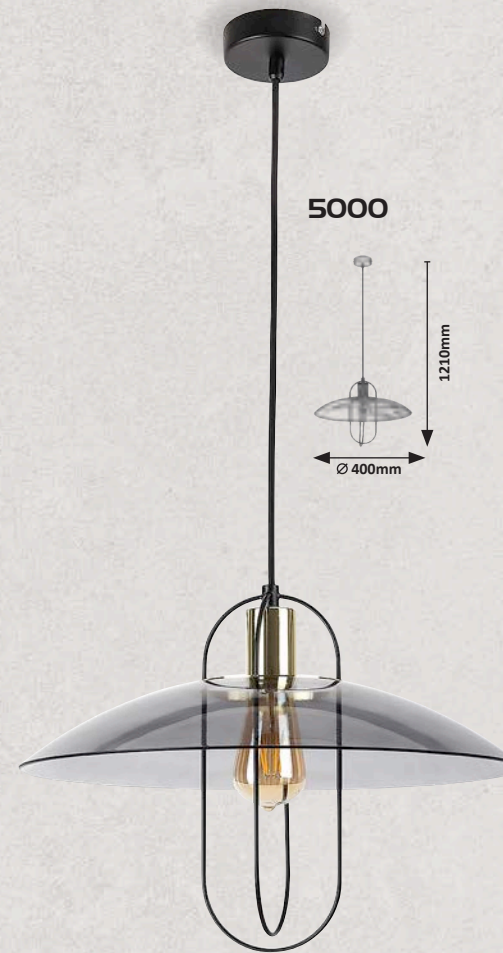

VIDA **NEW**

5000

5000 **MG**
☒ E-27 / 1x max. 8W
IP20 • 19784
black/tinted colour