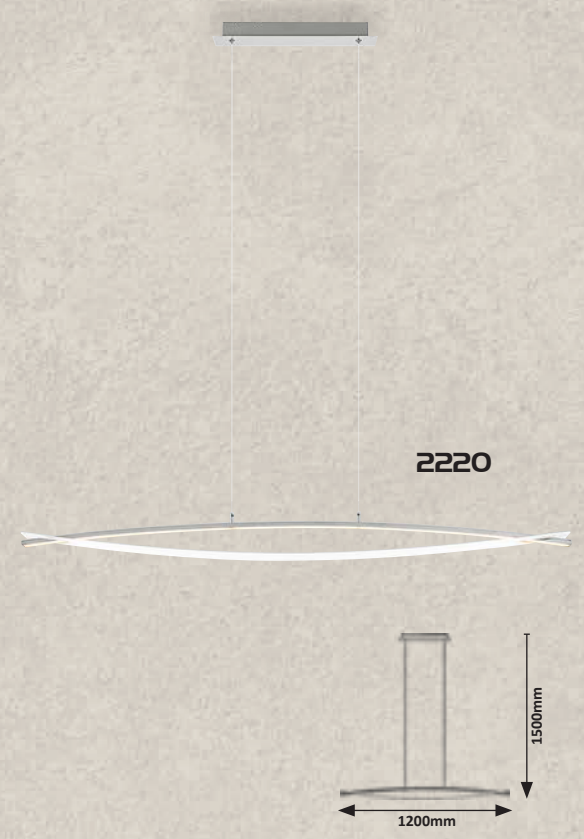

MEREDITH

2478 (M P)

LED / 18W
(1440lm, 4000K) incl.
IP20
chrome

5 998250 324784

2479 (M P)

LED / 18W
(1440lm, 4000K) incl.
IP20
chrome

5 998250 324791

2480 (M P)

LED / 18W
(1500lm, 4000K) incl.
IP20
chrome

5 998250 324807

2481 (M P)

LED / 19,2W
(1550lm, 4000K) incl.
IP20
chrome

5 998250 324814

ULLA

2220 (M P)

LED / 19,2W
(1550lm, 3000K) incl.
IP20
chrome

5 998250 322209

ALEXIS

2503 (M P)

LED / 24W
(1920lm, 4000K) incl.
IP20
chrome

5 998250 325033

2504 (M P)

LED / 21W
(1500lm, 4000K) incl.
IP20
chrome

5 998250 325040