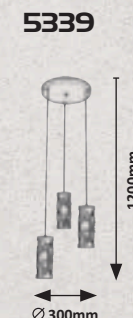

OBERON *NEW*

5335 **M G**

☒ E-14 / 1x max. 40W
IP20 • 19830
coffee/amber

5 998250 353357

5336 **M G**

☒ E-14 / 2x max. 40W
IP20 • 19830
coffee/amber

5 998250 353364

5337 **M G**

☒ E-14 / 3x max. 40W
IP20 • 19830
coffee/amber

5 998250 353371

5338 **M G**

☒ E-14 / 1x max. 40W
IP20 • 19831
coffee/amber

5 998250 353388

5339 **M G**

☒ E-14 / 3x max. 40W
IP20 • 19831
coffee/amber

5 998250 353395

5340 **M G**

☒ E-14 / 5x max. 40W
IP20 • 19831
coffee/amber

5 998250 353401