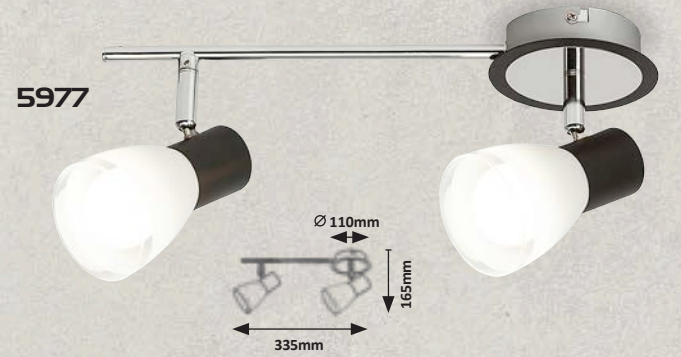

☒ E-14 / 3x max. 40W  
IP20 • 19059  
antique brown/cream

5 998250 365930

**6594** **MG**

☒ E-14 / 4x max. 40W  
IP20 • 19059  
antique brown/cream

5 998250 365947

ATI

**5975** MG  
 ☒ E-14 / 1x max. 15W  
 IP20 •   
 19498  
 black/chrome/white  
  
 5 998250 359755