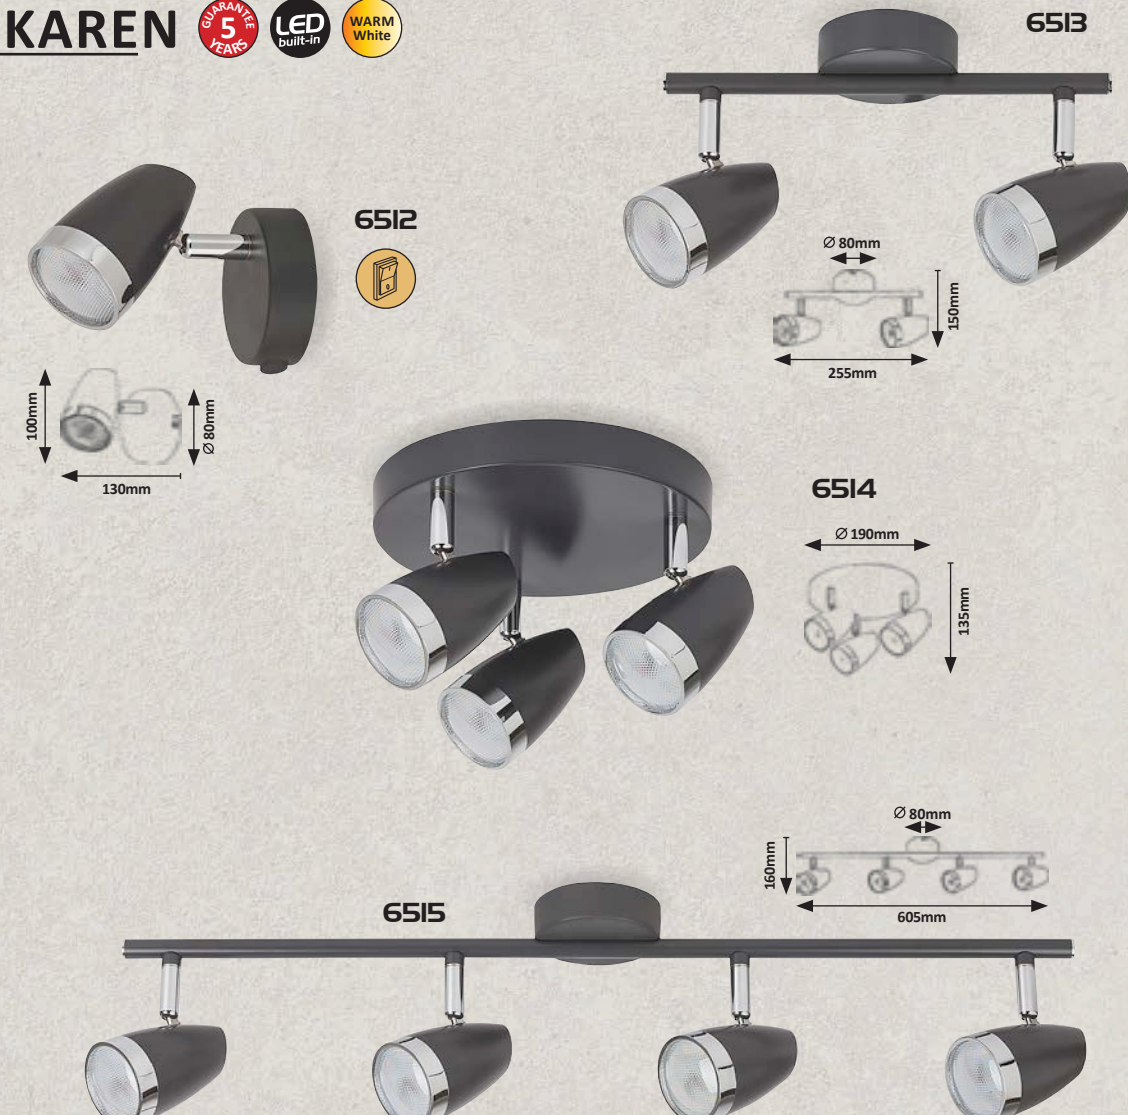

KONRAD *NEW*

5322 (M)
☒ GU10 / 1x max. 50W
IP20
black

5 998250 353227

5323 (M)
☒ GU10 / 2x max. 50W
IP20
black

5 998250 353234

5324 (M)
☒ GU10 / 3x max. 50W
IP20
black

5 998250 353241

5325 (M)
☒ GU10 / 4x max. 50W
IP20
black

5 998250 353258

KAREN

6512 (M)P
☒ LED / 4W
(280lm, 3000K) incl.
IP20 •
anthracite/chrome

5 998250 365121

6513 (M)P
☒ LED / 8W
(560lm, 3000K) incl.
IP20
anthracite/chrome

5 998250 365138

6514 (M)P
☒ LED / 12W
(840lm, 3000K) incl.
IP20
anthracite/chrome

5 998250 365145

6515 (M)P
☒ LED / 16W
(1120lm, 3000K) incl.
IP20
anthracite/chrome

5 998250 365152