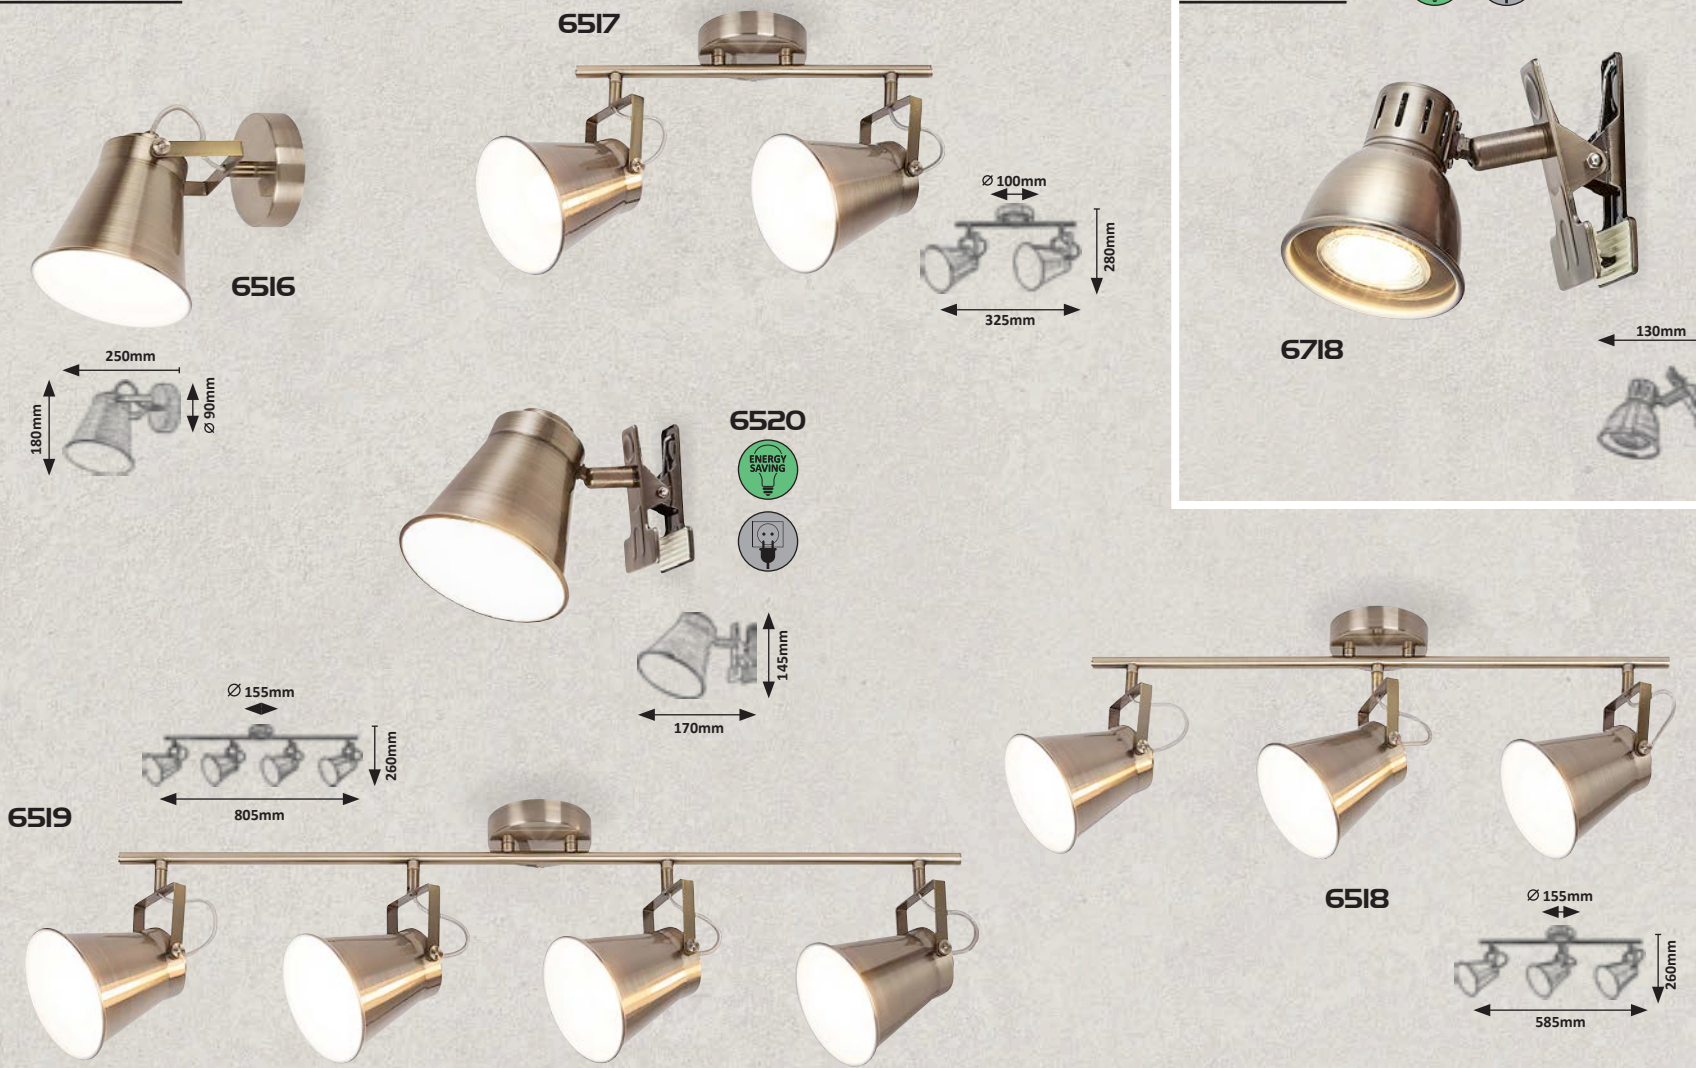

# MARTINA

**6516** (M)  
 ☒ E-27 / 1x max. 60W  
 IP20  
 bronze

5 998250 365169

**6517** (M)  
 ☒ E-27 / 2x max. 60W  
 IP20  
 bronze

5 998250 365176

**6518** (M)  
 ☒ E-27 / 3x max. 60W  
 IP20  
 bronze