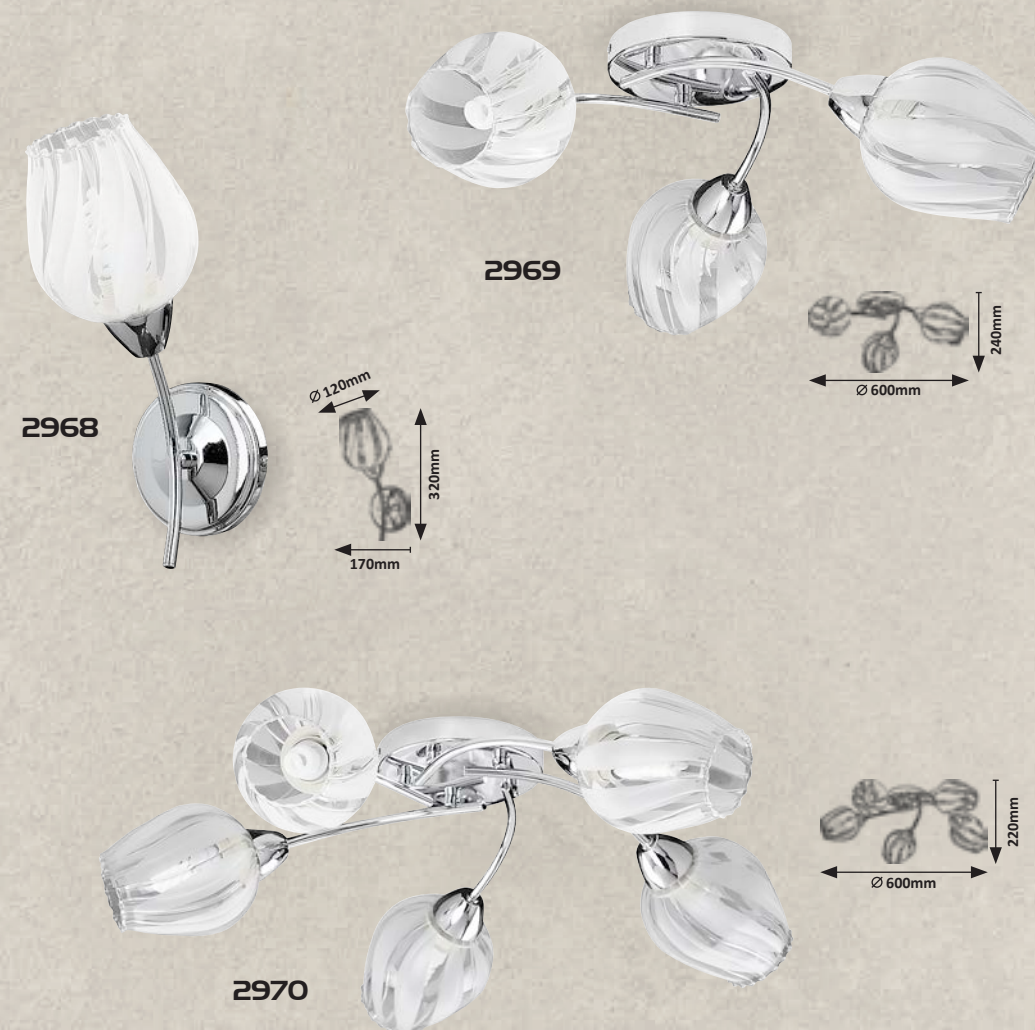

MELISSA

2621

2622

2621 M G

⊗ E-14 / 3x max. 60W
IP20 • 19372
chrome/white/crystal

5 998250 326214

2622 M G

⊗ E-14 / 5x max. 60W
IP20 • 19372
chrome/white/crystal

5 998250 326221

PAULINA

7181

Ø 110mm
320mm
160mm

7183

980mm
Ø 660mm

7185

980mm
Ø 660mm

7181 M G

⊗ E-27 / 1x max. 60W
IP20 • 19478
chrome/white/crystal

5 998250 371818

7183 M G

⊗ E-27 / 3x max. 60W
IP20 • 19478
chrome/white/crystal

5 998250 371832

7185 M G

⊗ E-27 / 5x max. 60W
IP20 • 19478
chrome/white/crystal

5 998250 371856

DANILO

2968

Ø 120mm
320mm
170mm

2969

240mm
Ø 600mm

2970

220mm
Ø 600mm

2968 M G

⊗ E-27 / 1x max. 60W
IP20 • 19251
chrome/white

5 998250 329680

2969 M G

⊗ E-27 / 3x max. 60W
IP20 • 19251
chrome/white

5 998250 329697

2970 M G

⊗ E-27 / 5x max. 60W
IP20 • 19251
chrome/white

5 998250 329703