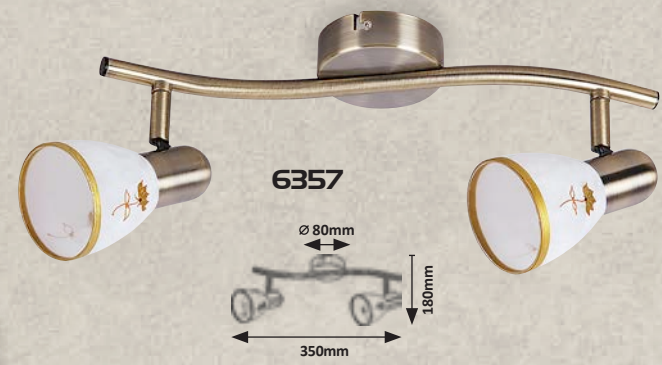

6357 MG
☒ E-14 / 2x max. 40W
IP20 • 1279
alabaster/bronze