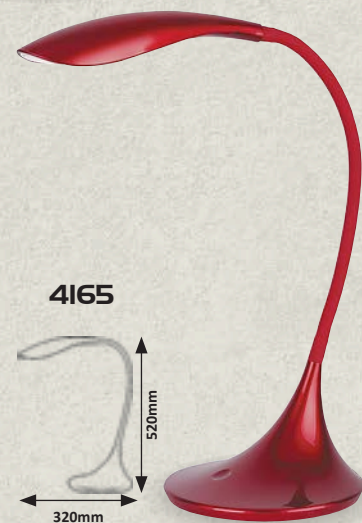

BELMONT

6418

6420

6419

6418

P

LED / 5W
(400lm, 3000K) incl.
IP20 •
white

6419

P

LED / 5W
(400lm, 3000K) incl.
IP20 •
grey

6420

P

LED / 5W
(400lm, 3000K) incl.
IP20 •
gold

DOMINIC

4164

4165

4166

4167

4164

P

LED / 4,5W
(480lm, 3000K) incl.
IP20 •
black

4165

P

LED / 4,5W
(480lm, 3000K) incl.
IP20 •
cherry

4166

P

LED / 4,5W
(480lm, 3000K) incl.
IP20 •
white

4167

P

LED / 4,5W
(480lm, 3000K) incl.
IP20 •
champagne

EDWARD

429

4447

4448

4447

M

LED / 6W
(350lm, 4500K) incl.
IP20 •
black

4448

M

LED / 6W
(350lm, 4500K) incl.
IP20 •
silver