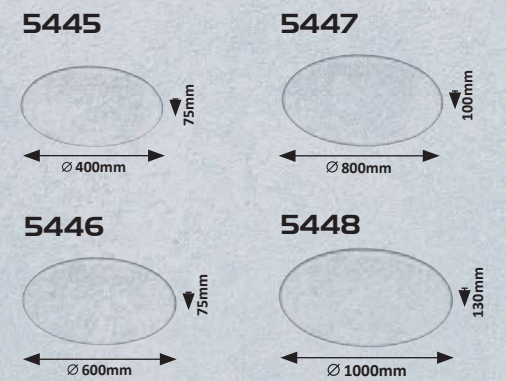

5445 (M P) LED / 36W (3000lm, 3000K-6500K) incl. IP20 • 19758 • 502 white 5 998250 354453	5446 (M P) LED / 60W (4800lm, 3000K-6500K) incl. IP20 • 19759 • 502 white 5 998250 354460	5447 (M P) LED / 80W (6400lm, 3000K-6500K) incl. IP20 • 19760 • 502 white 5 998250 354477	5448 (M P) LED / 80W (6400lm, 3000K-6500K) incl. IP20 • 19761 • 502 white 5 998250 354484	5449 (M P) LED / 36W (3000lm, 3000K-6500K) incl. IP20 • 19762 • 502 white 5 998250 354491	5450 (M P) LED / 60W (4800lm, 3000K-6500K) incl. IP20 • 19763 • 502 white 5 998250 354507