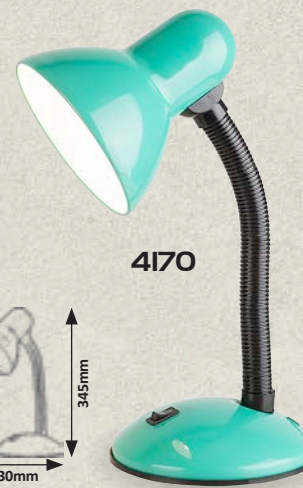

DENNIS

4257 **M P**

☒ E-27 / 1x max. 40W
IP20 •
green/black

5 998250 342573

4258 **M P**

☒ E-27 / 1x max. 40W
IP20 •
orange/black

5 998250 342580

4259 **M P**

☒ E-27 / 1x max. 40W
IP20 •
rose/black

5 998250 342597

4260 **M P**

☒ E-27 / 1x max. 40W
IP20 •
blue/black

5 998250 342603

DYLAN

4170

4168 **M**

☒ E-27 / 1x max. 40W
IP20 •
white/black

5 998250 341682

4169 **M**

☒ E-27 / 1x max. 40W
IP20 •
black

5 998250 341699

4170 **M**

☒ E-27 / 1x max. 40W
IP20 •
green/black

5 998250 341705

4171 **M**

☒ E-27 / 1x max. 40W
IP20 •
orange/black

5 998250 341712

CLARK **rabalux** 445

4172 **M**

☒ E-27 / 1x max. 40W
IP20 •
rose/black

5 998250 341729

4255 **M**

☒ E-27 / 1x max. 40W
IP20 •
chrome

5 998250 342559