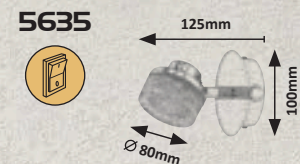

PADMA

5635 (M) (P)