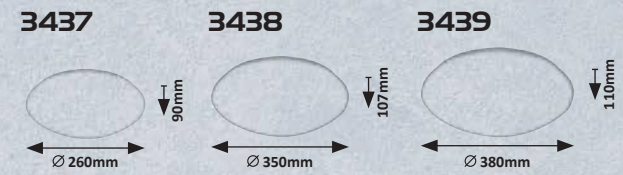

3418 (MP) LED / 12W (780lm, 4000K) incl. IP44 • 5-8m, 120° • 19714 white 5 998250 334189	3419 (MP) LED / 18W (1170lm, 4000K) incl. IP44 • 5-8m, 120° • 19715 white 5 998250 334196	3420 (MP) LED / 24W (1560lm, 4000K) incl. IP44 • 5-8m, 120° • 19716 white 5 998250 334202	3437 (MP) LED / 12W (780lm, 4000K) incl. IP44 • 19714 white 5 998250 334370	3438 (MP) LED / 18W (1170lm, 4000K) incl. IP44 • 19716 white 5 998250 334387	3439 (MP) LED / 24W (1560lm, 4000K) incl. IP44 • 19716 white 5 998250 334394	3434 (MP) LED / 12W (780lm, 4000K) incl. IP20 • 19711 white 5 998250 334349	3435 (MP) LED / 18W (1170lm, 4000K) incl. IP20 • 19712 white 5 998250 334356	3436 (MP) LED / 24W (1560lm, 4000K) incl. IP20 • 19713 white 5 998250 334363	3936 (MP) LED / 12W (700lm, 4000K) incl. IP20 • 19754 whitet 5 998250 339368	3937 (MP) LED / 18W (1140lm, 4000K) incl. IP20 • 19755 white 5 998250 339375	3938 (MP) LED / 24W (1370lm, 4000K) incl. IP20 • 19756 white 5 998250 339382