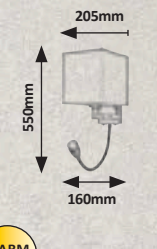

6719
☒ GU10 / 1x max. 25W
IP20 • black

6720
☒ GU10 / 1x max. 25W
IP20 • white

6530

E-27
1x max. 40W excl.

LED built-in
3W

6529
☒ LED / 3W (205lm, 2800K) incl.
☒ E-27 / 1x max. 40W
IP20 • • 19416
chrome/white

6530
☒ LED / 3W (205lm, 2800K) incl.
☒ E-27 / 1x max. 40W
IP20 • • 19417
chrome/white

E-27
1x max. 40W excl.

LED built-in
3W

6539
☒ LED / 3W (180lm, 2800K) incl.
☒ E-27 / 1x max. 40W
IP20 • • 19493
satin chrome/white