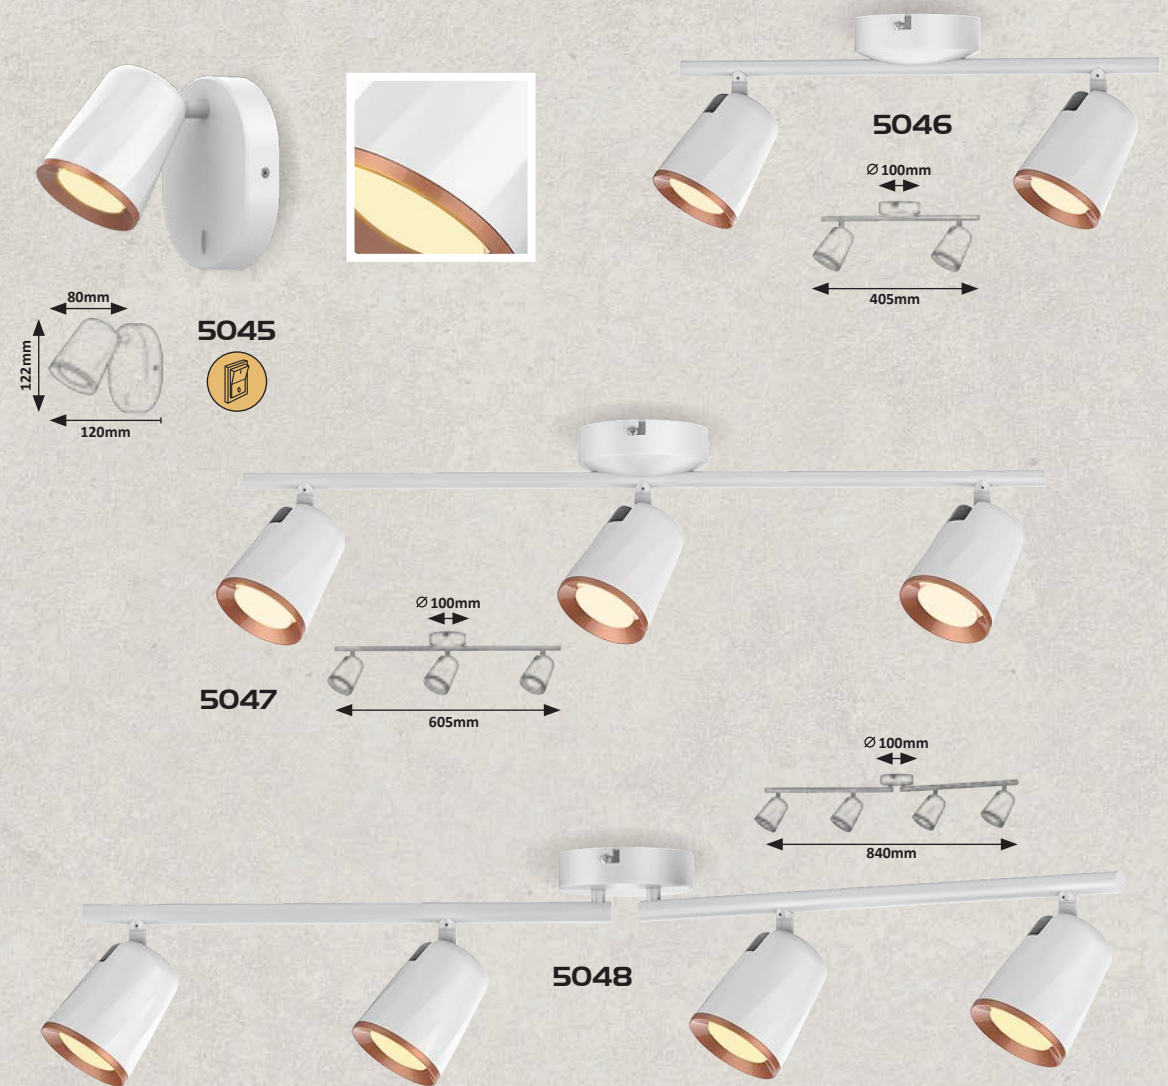

**2716** (MP)  
 LED / 24W  
 (1680lm, 4000K) incl.  
 IP20  
 matte white

**SOLANGE**    **NEW**

**5045**   
 □ LED / 6W  
 (380lm, 3000K) incl.  
 IP20 •   
 white/gold  
  
 5 998250 350455

**5046**   
 □ LED / 12W  
 (760lm, 3000K) incl.  
 IP20  
 white/gold  
  
 5 998250 350462