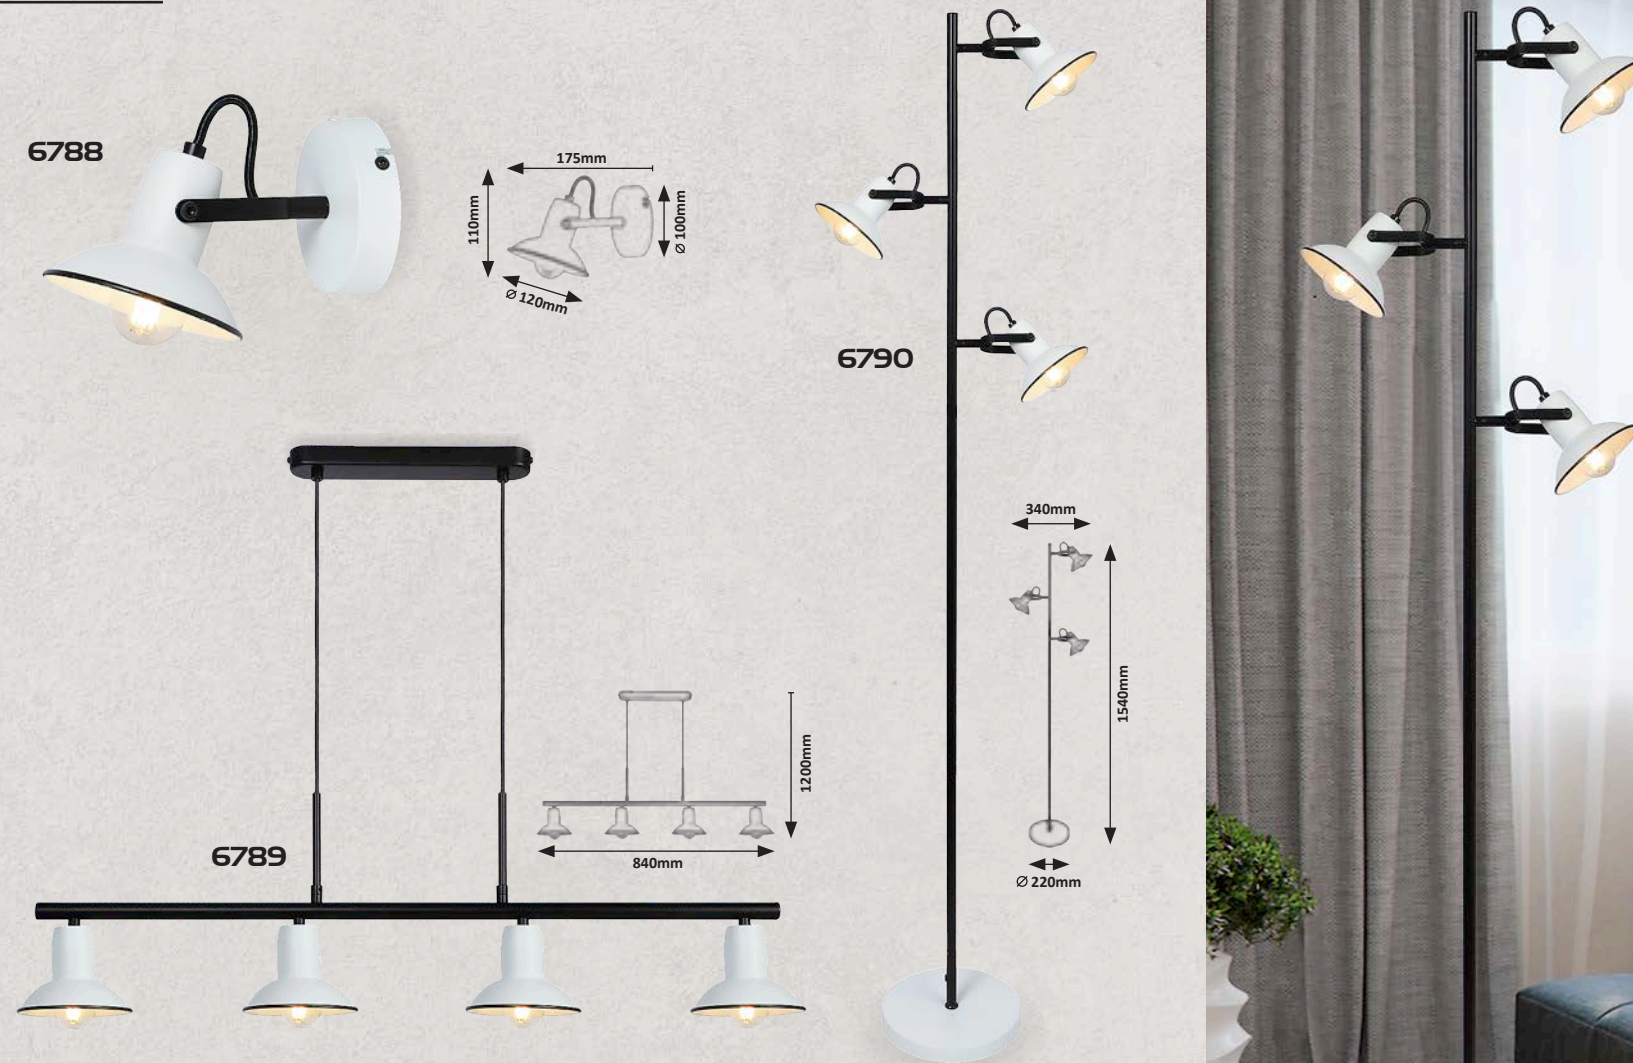

MALIK *NEW*

5598
☒ E-27 / 5x max. 40W
IP20
white

5599
☒ E-27 / 9x max. 40W
IP20
white

MALIET *NEW*

6788
☒ E-14 / 1x max. 40W
IP20
black/white

6789
☒ E-14 / 4x max. 40W
IP20
black/white

6790
☒ E-14 / 3x max. 40W
IP20 • ☐
black/white