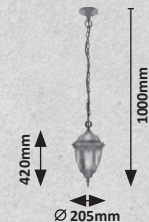

⊗ E-27 / 1x max. 60W
IP44 • 9801
8m, 100°
antique gold/transparent

5 998250 383804

8381 (M) (G)

⊗ E-27 / 1x max. 60W
IP44 • 9801
antique gold/transparent

5 998250 383811

8382 (M) (G)

⊗ E-27 / 1x max. 60W
IP44 • 9801
antique gold/transparent

5 998250 383828

8383 (M) (G)

⊗ E-27 / 1x max. 60W
IP44 • 9801
antique gold/transparent

5 998250 383835

8384 (M) (G)

⊗ E-27 / 1x max. 60W
IP44 • 9801
antique gold/transparent

5 998250 383842

8385 (M) (G)

⊗ E-27 / 1x max. 60W
IP44 • 9801
antique gold/transparent

5 998250 383859

8460 (M) (G)

⊗ E-27 / 3x max. 60W
IP44 • 9801
antique gold/transparent

5 998250 384603