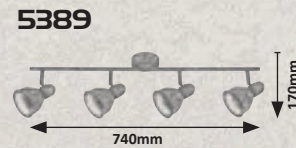

5386
☒ E-14 / 1x max. 40W
IP20
antique silver

5 998250 353869

5387
☒ E-14 / 2x max. 40W
IP20
antique silver

5 998250 353876

5388
☒ E-14 / 3x max. 40W
IP20
antique silver

5 998250 353883

5389
☒ E-14 / 4x max. 40W
IP20
antique silver

5 998250 353890