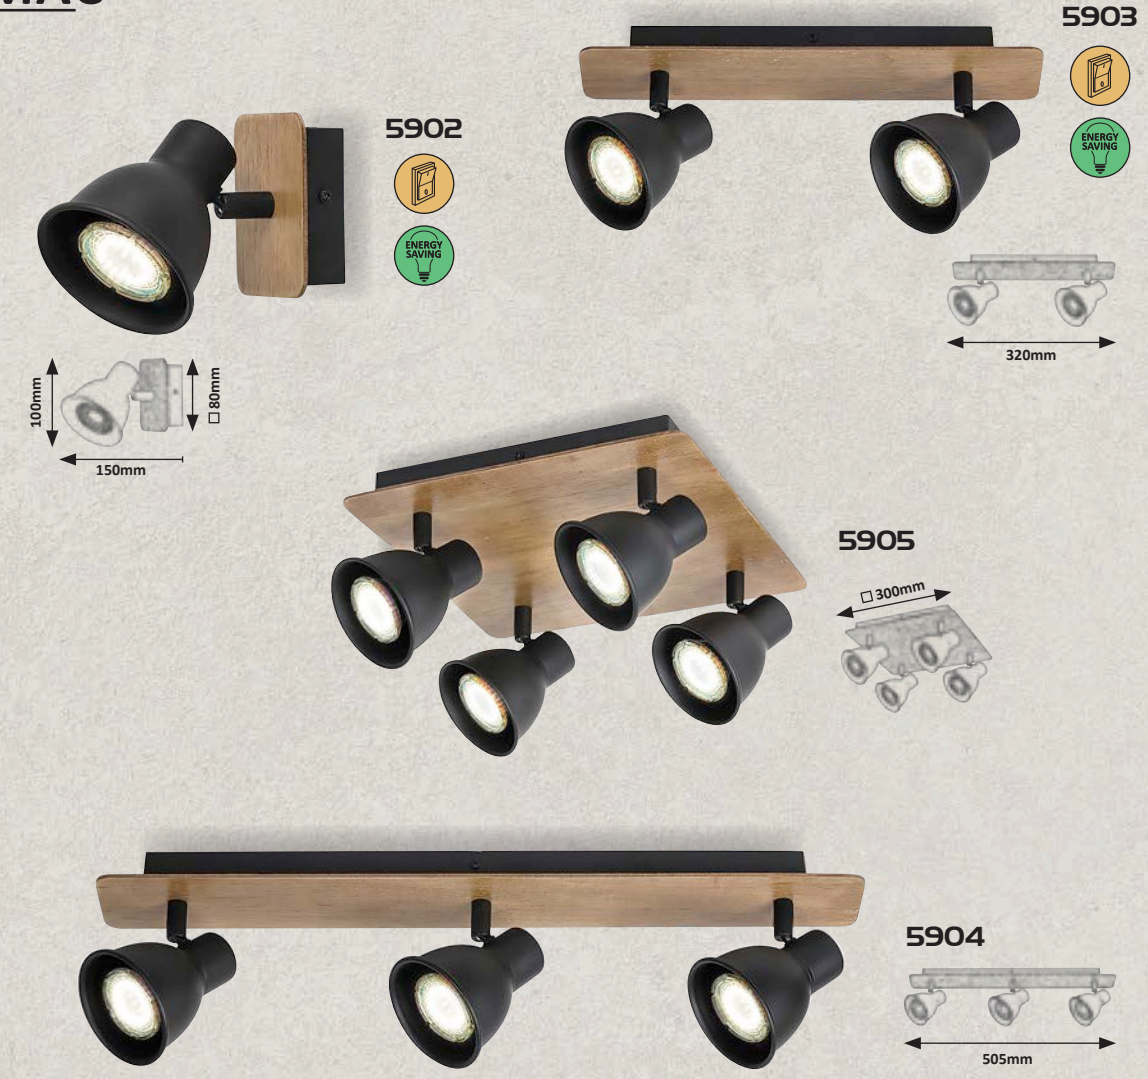

ARTHUR

MAC

5613 (M)
☒ GU10 / 1x max. 35W
IP20
oak/black

5614 (M)
☒ GU10 / 2x max. 35W
IP20
oak/black

5615 (M)
☒ GU10 / 3x max. 35W
IP20
oak/black

5616 (M)
☒ GU10 / 4x max. 35W
IP20
oak/black

5902 (M)
☒ GU10 / 1x max. 15W
IP20 • ☐
black/beech

5903 (M)
☒ GU10 / 2x max. 15W
IP20 • ☐
black/beech

5904 (M)
☒ GU10 / 3x max. 35W
IP20
black/beech

5905 (M)
☒ GU10 / 4x max. 35W
IP20
black/beech