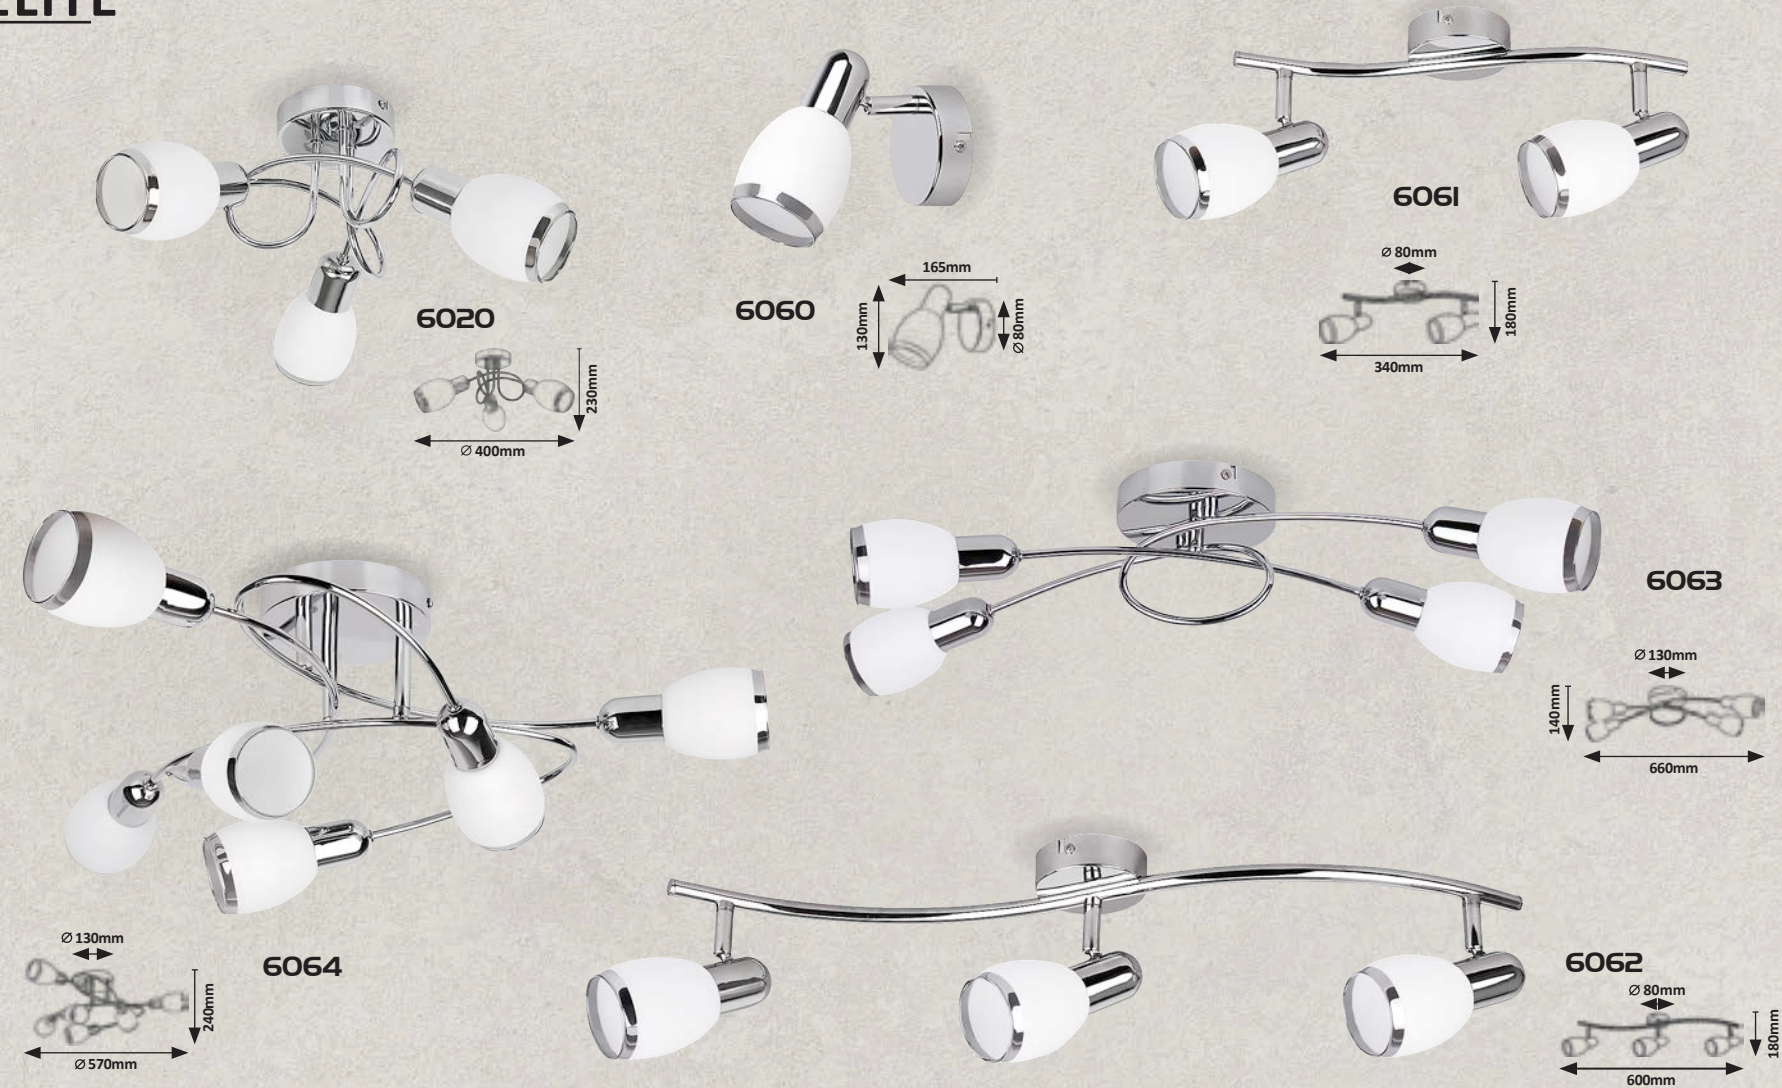

6020 MG

☒ E-14 / 3x max. 40W
IP20 • 19662
chrome/white

5 998250 360201

6060 MG

☒ E-14 / 1x max. 40W
IP20 • 19196
chrome/white

5 998250 360607

6061 MG

☒ E-14 / 2x max. 40W
IP20 • 19196
chrome/white

5 998250 360614

6062 MG

☒ E-14 / 3x max. 40W
IP20 • 19196
chrome/white

5 998250 360621

6063 MG

☒ E-14 / 4x max. 40W
IP20 • 19196
chrome/white

5 998250 360638

6064 MG

☒ E-14 / 6x max. 40W
IP20 • 19196
chrome/white

5 998250 360645

1098 MG

E-14 / 3x max. 40W
IP20 • 19663
bronze/white

5 998250 310985

5970 MG

E-14 / 1x max. 40W
IP20 • 19497
bronze/white

5 998250 359700

5971 MG

E-14 / 2x max. 40W
IP20 • 19497
bronze/white

5 998250 359717

5972 MG

E-14 / 3x max. 40W
IP20 • 19497
bronze/white

5 998250 359724

5973 MG

E-14 / 4x max. 40W
IP20 • 19497
bronze/white

5 998250 359731

5974 MG

E-14 / 6x max. 40W
IP20 • 19497
bronze/white

5 998250 359748