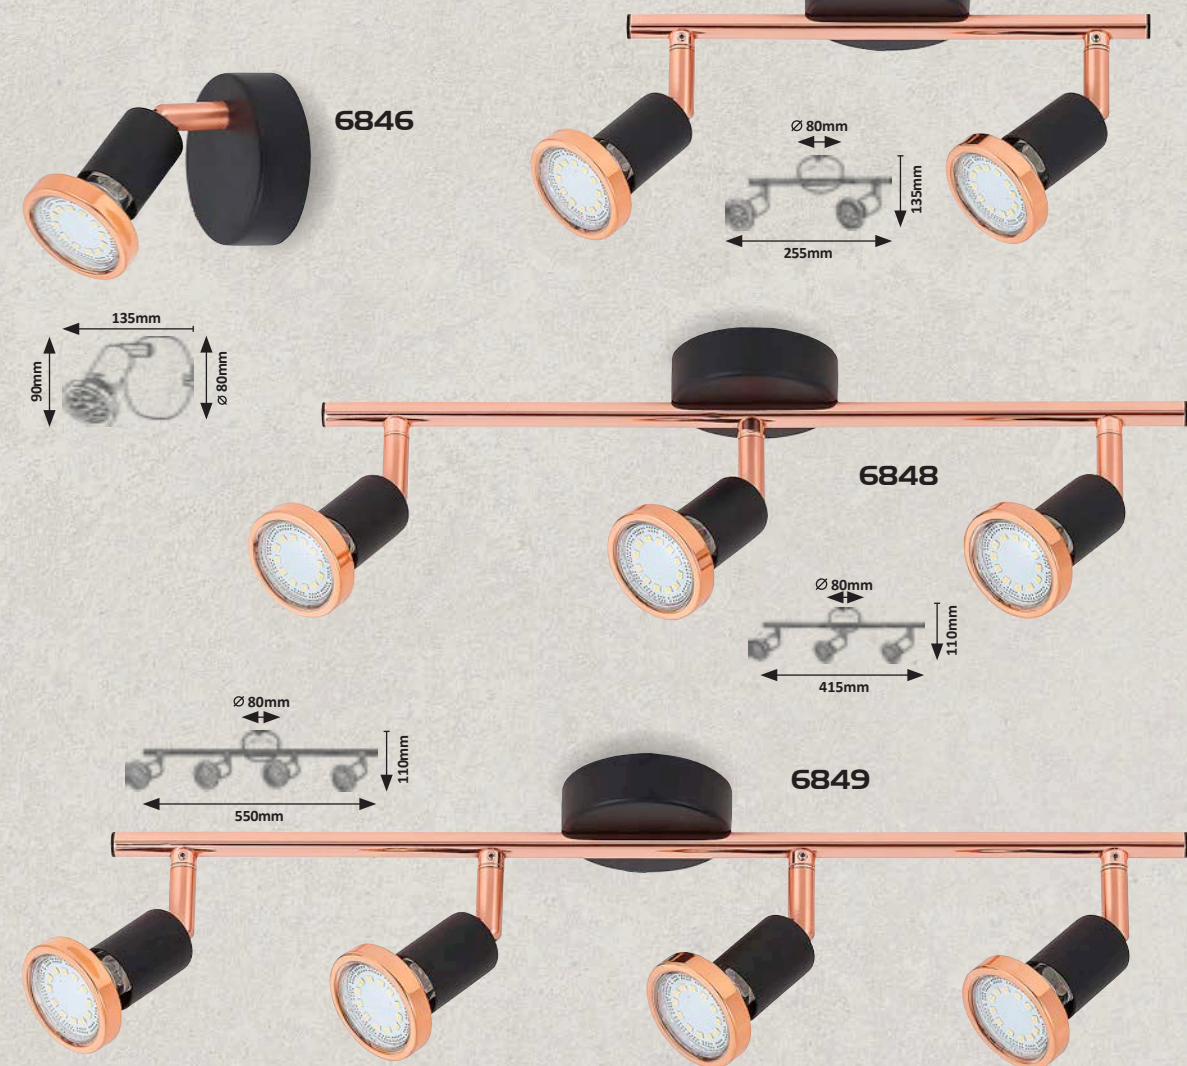

# VALENTINE

**6846** (M)  
 LED / 3W  
 (220lm, 3000K) incl.  
 GU10 / 1x max. 50W  
 IP20 • matte black/copper

5 998250 368467

**6847** (M)  
 LED / 6W  
 (440lm, 3000K) incl.  
 GU10 / 2x max. 50W  
 IP20 • matte black/copper