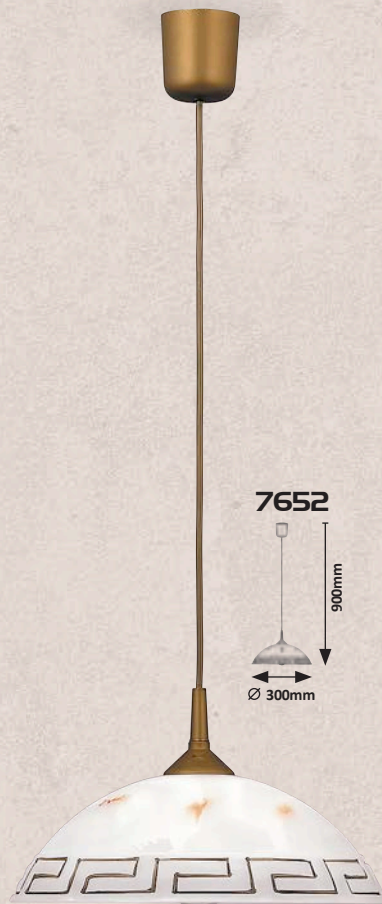

7652

900mm

Ø 300mm

7640 PG

☒ E-27 / 1x max. 60W
IP20 • 9233
alabaster/brown/bronze

5 998250 376400

7647 MG

☒ E-27 / 1x max. 60W
IP20 • 9234
alabaster/brown/bronze

5 998250 376479

7648 MG

☒ E-27 / 1x max. 60W
IP20 • 9235
alabaster/brown/bronze

5 998250 376486

7649 MG

☒ E-27 / 2x max. 60W
IP20 • 9236
alabaster/brown/bronze

5 998250 376493

7652 PG

☒ E-27 / 1x max. 60W
IP20 • 9735
alabaster/brown/bronze

5 998250 376523

ALABASTRO

5 YEARS GUARANTEE