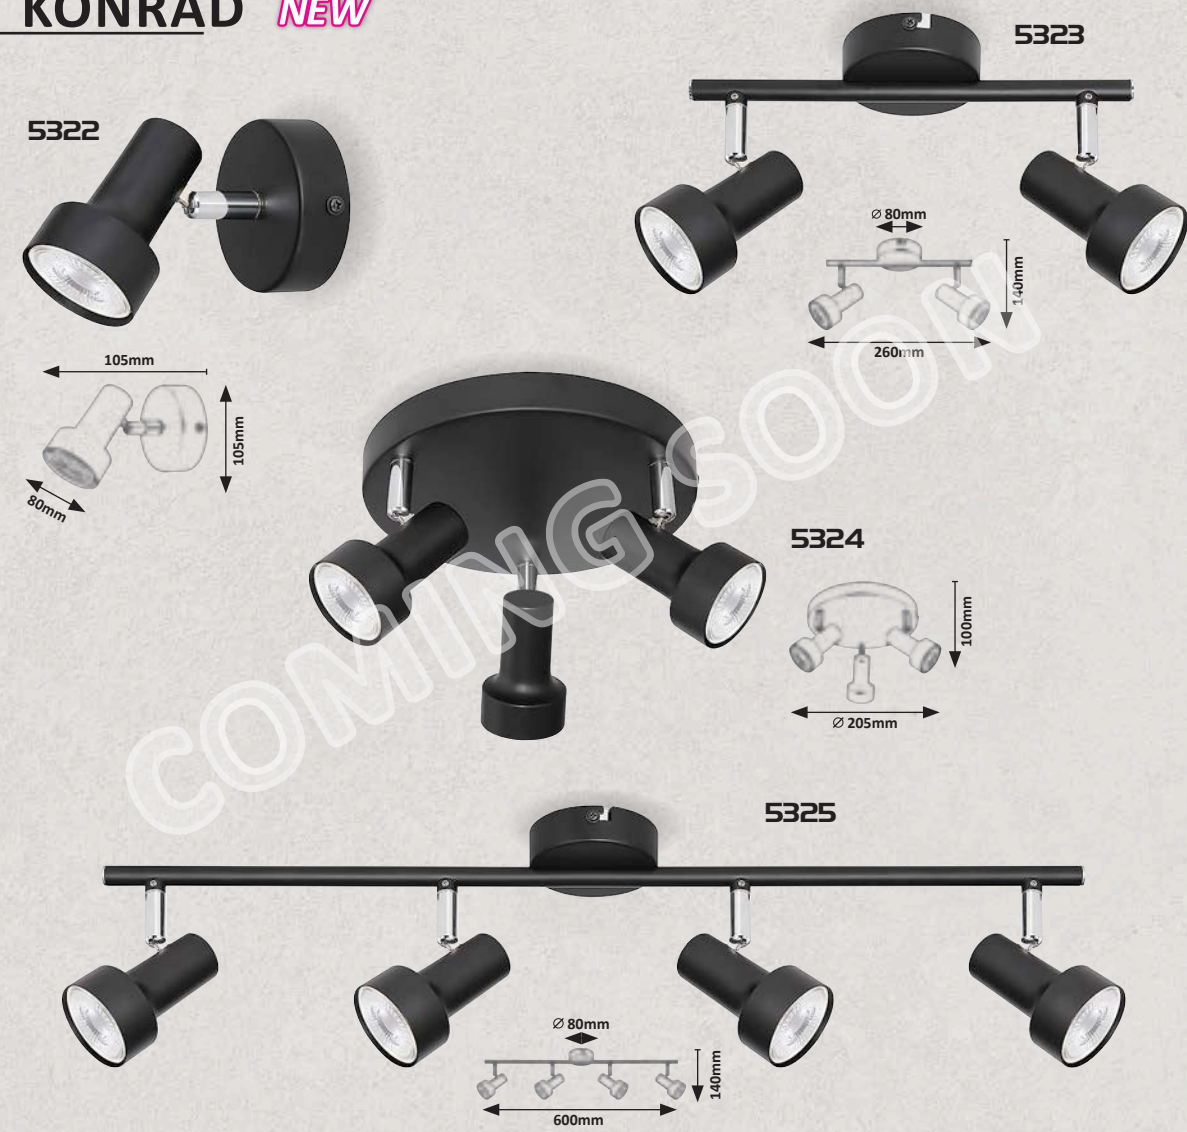

# KONRAD NEW

**5322** M  
 GU10 / 1x max. 50W  
 IP20  
 black

**5323** M  
 GU10 / 2x max. 50W  
 IP20  
 black

**5324** M  
 GU10 / 3x max. 50W  
 IP20  
 black

**5325** M  
 GU10 / 4x max. 50W  
 IP20  
 black