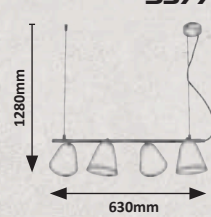

5377

5375 (M)