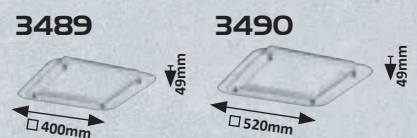

LORNA

5 YEARS GUARANTEE

LED built-in

NATURAL White

BACKLIGHT effect

NEW

3487 G P

LED / 18W
(1700lm, 4000K) incl.
IP20 • 19798
white

5 998250 334875

3488 G P

LED / 22W
(2200lm, 4000K) incl.
IP20 • 19799
white

5 998250 334882

3489 G P

LED / 18W
(1700lm, 4000K) incl.
IP20 • 19800
white

5 998250 334899

3490 G P

LED / 22W
(2200lm, 4000K) incl.
IP20 • 19801
white

5 998250 334905

SHARON

5 YEARS GUARANTEE

LED built-in

NATURAL White

2444

2445

MARION

5 YEARS GUARANTEE

LED built-in

NATURAL White

2446

2447

2444 M G

LED / 12W
(1080lm, 4000K) incl.
IP20 • 19349 • 19350
chrome

5 998250 324449

2445 M G

LED / 18W
(1620lm, 4000K) incl.
IP20 • 19351 • 19352
chrome

5 998250 324456

2446 M G

LED / 12W
(1080lm, 4000K) incl.
IP20 • 19353 • 19354
chrome

5 998250 324463

2447 M G

LED / 18W
(1620lm, 4000K) incl.
IP20 • 19355 • 19356
chrome

5 998250 324470