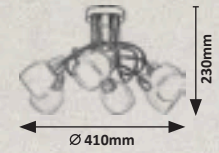

DAVE

6835 MG

☒ E-14 / 1x max. 40W
IP20 • □
▣ 19242 • ▣ 19193
chrome/white/transparent

5 998250 368351

6836 MG

☒ E-14 / 2x max. 40W
IP20 • □
▣ 19242 • ▣ 19193
chrome/white/transparent

5 998250 368368

6837 MG

☒ E-14 / 3x max. 40W
IP20
▣ 19242 • ▣ 19193
chrome/white/transparent

5 998250 368375

6838 MG

☒ E-14 / 4x max. 40W
IP20
▣ 19242 • ▣ 19193
chrome/white/transparent

5 998250 368382

6081 MG

☒ E-14 / 3x max. 40W
IP20
▣ 19242 • ▣ 19193
chrome/white/transparent

5 998250 360812

6083 MG

☒ E-14 / 4x max. 40W
IP20
▣ 19242 • ▣ 19193
chrome/white/transparent

5 998250 360836

☒ E-14 / 6x max. 40W
IP20
▣ 19242 • ▣ 19193
chrome/white/transparent

5 998250 360850