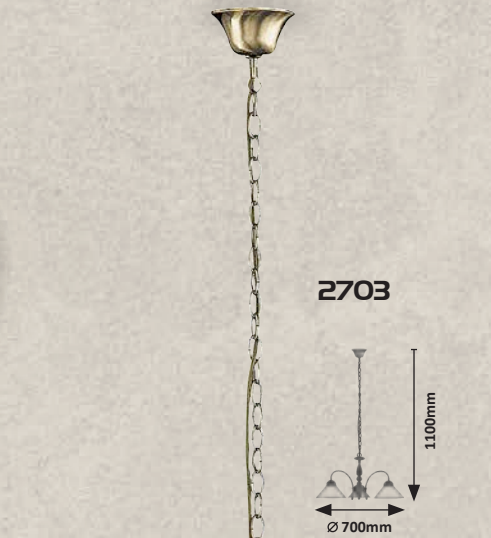

MARIAN

2703

2701 M G

☒ E-27 / 1x max. 60W
IP20 • 9933
bronze/white

5 998250 327013

2702 M G

☒ E-27 / 1x max. 60W
IP20 • 9933
bronze/white

5 998250 327020

2703 M G

☒ E-27 / 3x max. 60W
IP20 • 9933
bronze/white

5 998250 327037

2706 M G

☒ E-27 / 1x max. 100W
IP20 • 9936
bronze/white

5 998250 327068

2707 M G

☒ E-27 / 2x max. 60W
IP20 • 9935
bronze/white

5 998250 327075

2705 M G

☒ E-27 / 5x max. 60W
IP20 • 9933
bronze/white

5 998250 327051

2708 M G

☒ E-27 / 2x max. 60W
IP20 • 9934 • 9933
bronze/white

5 998250 327082