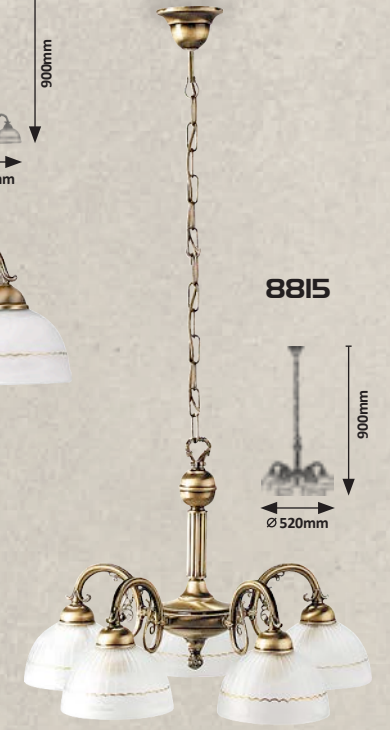

8813
900mm
Ø 540mm

8815
900mm
Ø 520mm