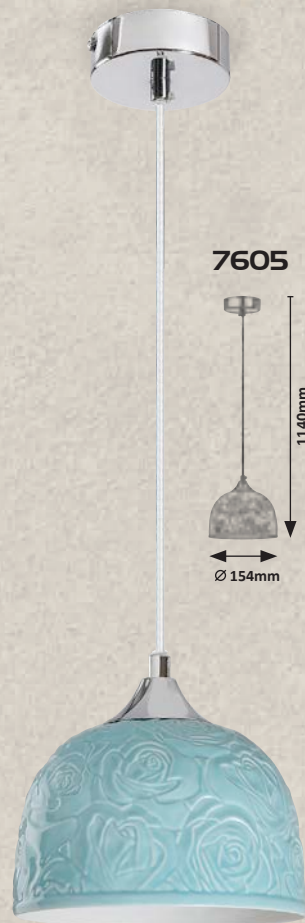

# ALESSANDRA

**2156** M  
 ☒ E-27 / 1x max. 60W  
 IP20  
 matte black

**2157** M  
 ☒ E-27 / 2x max. 60W  
 IP20  
 matte black

**2158** M  
 ☒ E-27 / 3x max. 60W  
 IP20  
 matte black

2232

2233

2234

2235