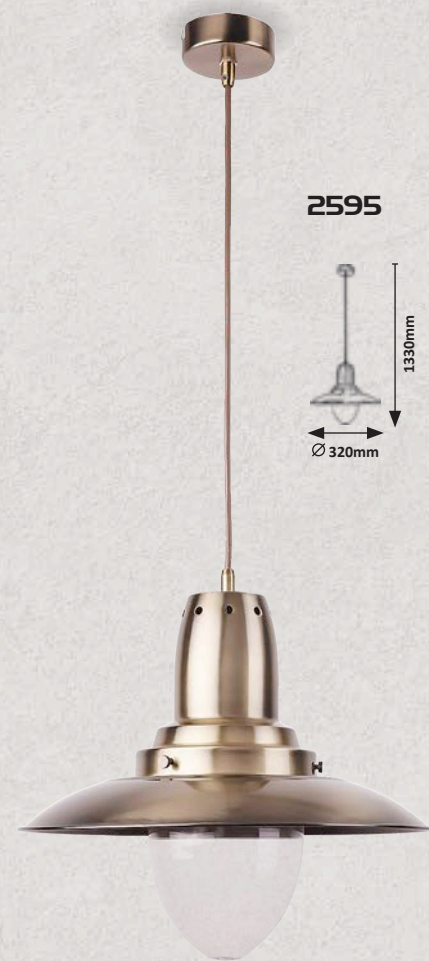

KYLE

2930

2930 **M**
☒ E-27 / 1x max. 60W
IP20
brown

DOUG

2910

2910 **M**
☒ E-27 / 1x max. 60W
IP20
matte black

BONNIE

2595

2595 **MG**
☒ E-27 / 1x max. 60W
IP20 • 19240
bronze/transparent

VIDA **NEW**

5000

5000 **MG**
☒ E-27 / 1x max. 8W
IP20 • 19784
black/tinted colour