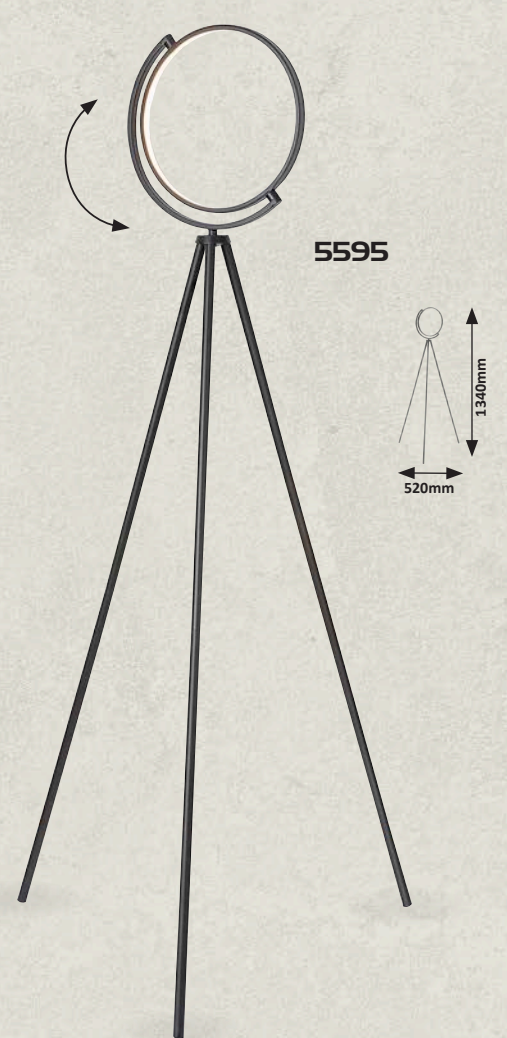

LANNY

4560 (M)
☒ E-27 / 2x max. 15W
IP20 •
black/gold

4561 (M)
☒ E-27 / 4x max. 15W
IP20 •
black/gold

ECHO

5595 (M)
☒ LED / 12W
(960lm, 3000K) incl.
IP20 •
matte black

NATANIEL

4119 (M)
☒ E-27 / 1x max. 40W
IP20 •
black/gold

4139 (M)
☒ E-27 / 1x max. 25W
IP20 •
black/gold