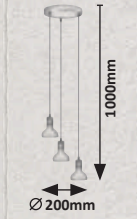

HOLLY

5943 (M)
E-14 / 1x max. 40W
IP20
white/beech

5944 (M)
E-14 / 2x max. 40W
IP20
white/beech

5945 (M)
E-14 / 3x max. 40W
IP20
white/beech

5946 (M)
E-14 / 3x max. 40W
IP20
white/beech

5947 (M)
E-14 / 4x max. 40W
IP20
white/beech

5948 (M)
E-14 / 6x max. 40W
IP20
white/beech

5949 (M)
E-14 / 3x max. 40W
IP20
white/beech