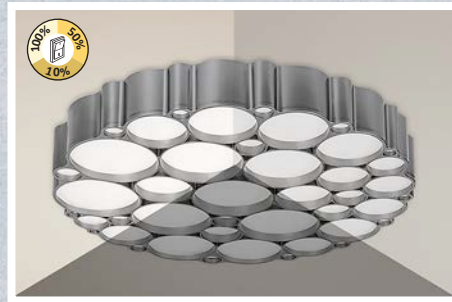

ANDELA **NEW**

6039

LED / 48W
(2956lm, 4000K) incl.
IP20
silver

5 998250 360393

6040

LED / 48W
(2956lm, 4000K) incl.
IP20
gold

5 998250 360409

CARMELLA **NEW**

5052

LED / 30W
(1950lm, 4000K) incl.
IP20
gold/white

5 998250 350523

5053

LED / 50W
(3400lm, 4000K) incl.
IP20
gold/white

5 998250 350530

5056

LED / 30W
(1950lm, 4000K) incl.
IP20
gold/white

5 998250 350561

5057

LED / 50W
(3889lm, 4000K) incl.
IP20
gold/white

5 998250 350578

ADELINE **309**

2507

LED / 26W
(1500lm, 4000K) incl.
IP20
matte white

5 998250 325071

2508

LED / 36W
(2100lm, 4000K) incl.
IP20
matte white

5 998250 325088