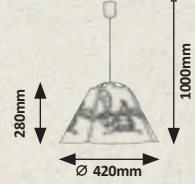

# LEON

4559

Ø 400mm

4565

Ø 100mm

4568

280mm

Ø 420mm