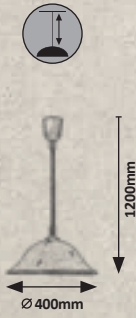

# ART FLOWER

**1955**

**1955** PG  
 ☒ E-27 / 1x max. 60W  
 IP20 • 1186  
 alabaster/bronze

**1956**

**1956** PG  
 ☒ E-27 / 1x max. 60W  
 IP20 • 1187  
 alabaster/bronze

**4009**

**4009** MG  
 ☒ E-27 / G45 / 1x max. 60W +  
 E-14 / 1x max. 40W • IP20 • 1169 • 1168  
 alabaster/bronze