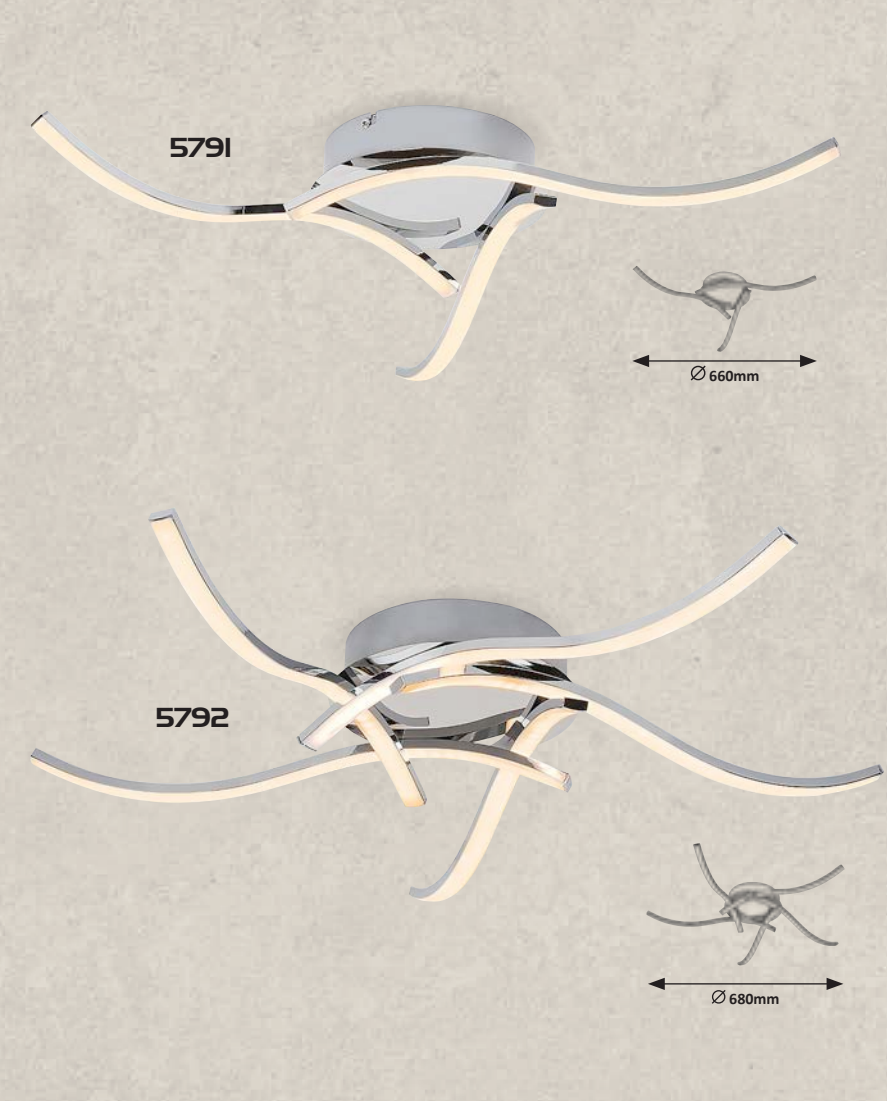

ERIN

5791 (M P)

LED / 18W
(1296lm, 3000K) incl.
IP20
chrome

5 998250 357911

5792 (M P)

LED / 30W
(2160lm, 3000K) incl.
IP20
chrome

5 998250 357928