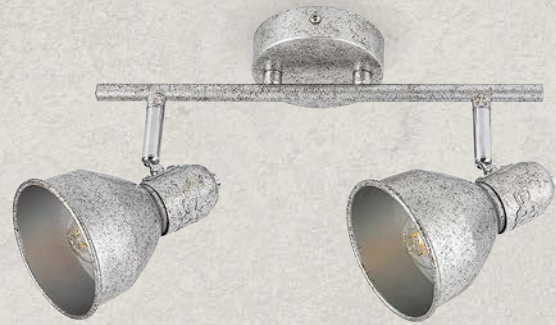

5386
☒ E-14 / 1x max. 40W
IP20
antique silver

5 998250 353869

5387
☒ E-14 / 2x max. 40W
IP20
antique silver

5 998250 353876

5388
☒ E-14 / 3x max. 40W
IP20
antique silver

5 998250 353883

5389
☒ E-14 / 4x max. 40W
IP20
antique silver

5 998250 353890