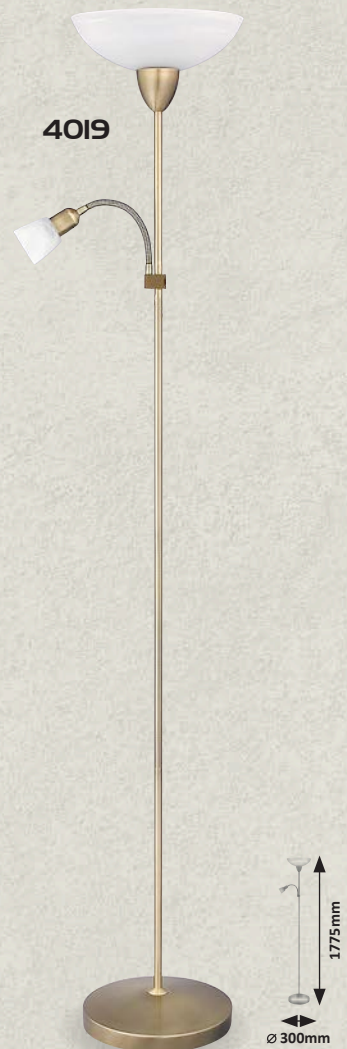

PEARL CLASSIC

4019 MG
☒ E-27 / G45 / 1x max. 60W +
E-14 / 1x max. 40W
IP20 • • 9585 • 9584
bronze/alabaster

5 998250 340197