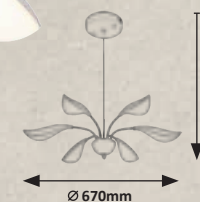

# MAGNOLIA

5999

6001

6000

5999 (M) (A)

LED / 8W  
(515lm, 4000K) incl.  
IP20  
white

5 998250 359991

6000 (M) (A)