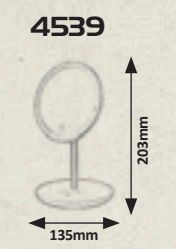

MISTY

4538 P
☐ LED / 4W
(200lm, 6000K) incl.
DC 5V
IP20 • white

5 998250 345383

4539 P
☐ LED / 4W
(200lm, 6000K) incl.
DC 5V
IP20 • white

5 998250 345390

PENELOPE

4423 P
☐ LED 1,8W incl.
☐ RGB LED / 2,7W incl.
DC 5V
IP20 • white

5 998250 344232

TRUDY NEW

6383 M G
☐ LED 5W
(400lm, 3000K) incl.
IP20 • 19802
satin chrome/ white

5 998250 363837