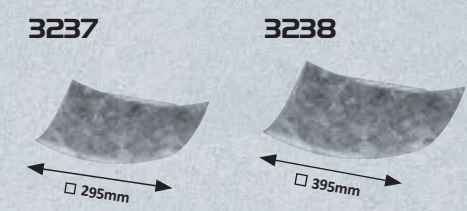

## 2447 M G

LED / 18W  
(1620lm, 4000K) incl.  
IP20 • 19355 • 19356  
chrome

5 998250 324470

**DAGMAR**   

**ANDRA**   

**MICHELLE**   

**2482**   
 LED / 21W  
 (1260lm, 4000K) incl.  
 IP20 •  19414  
 chrome  
  
 5 998250 324821