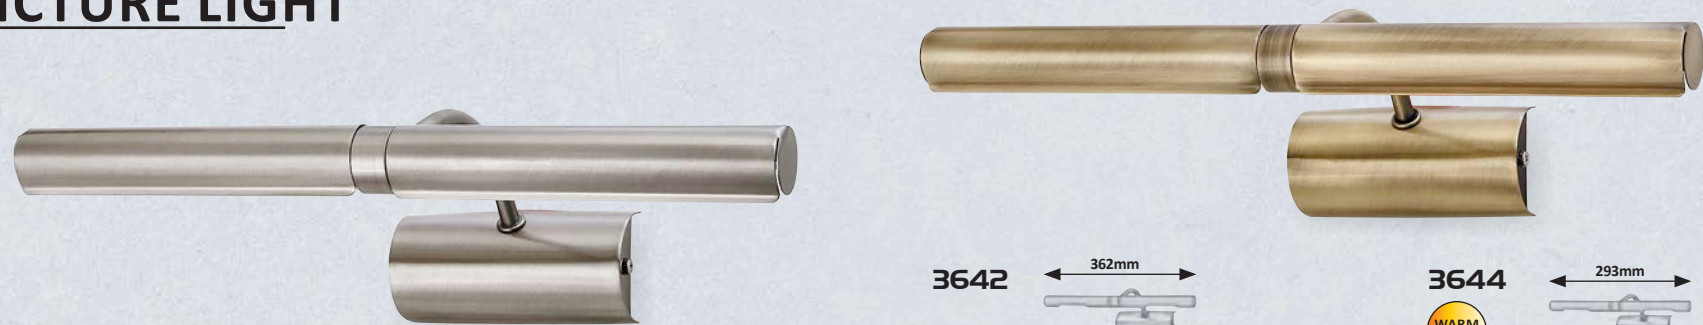

PICTURE LIGHT