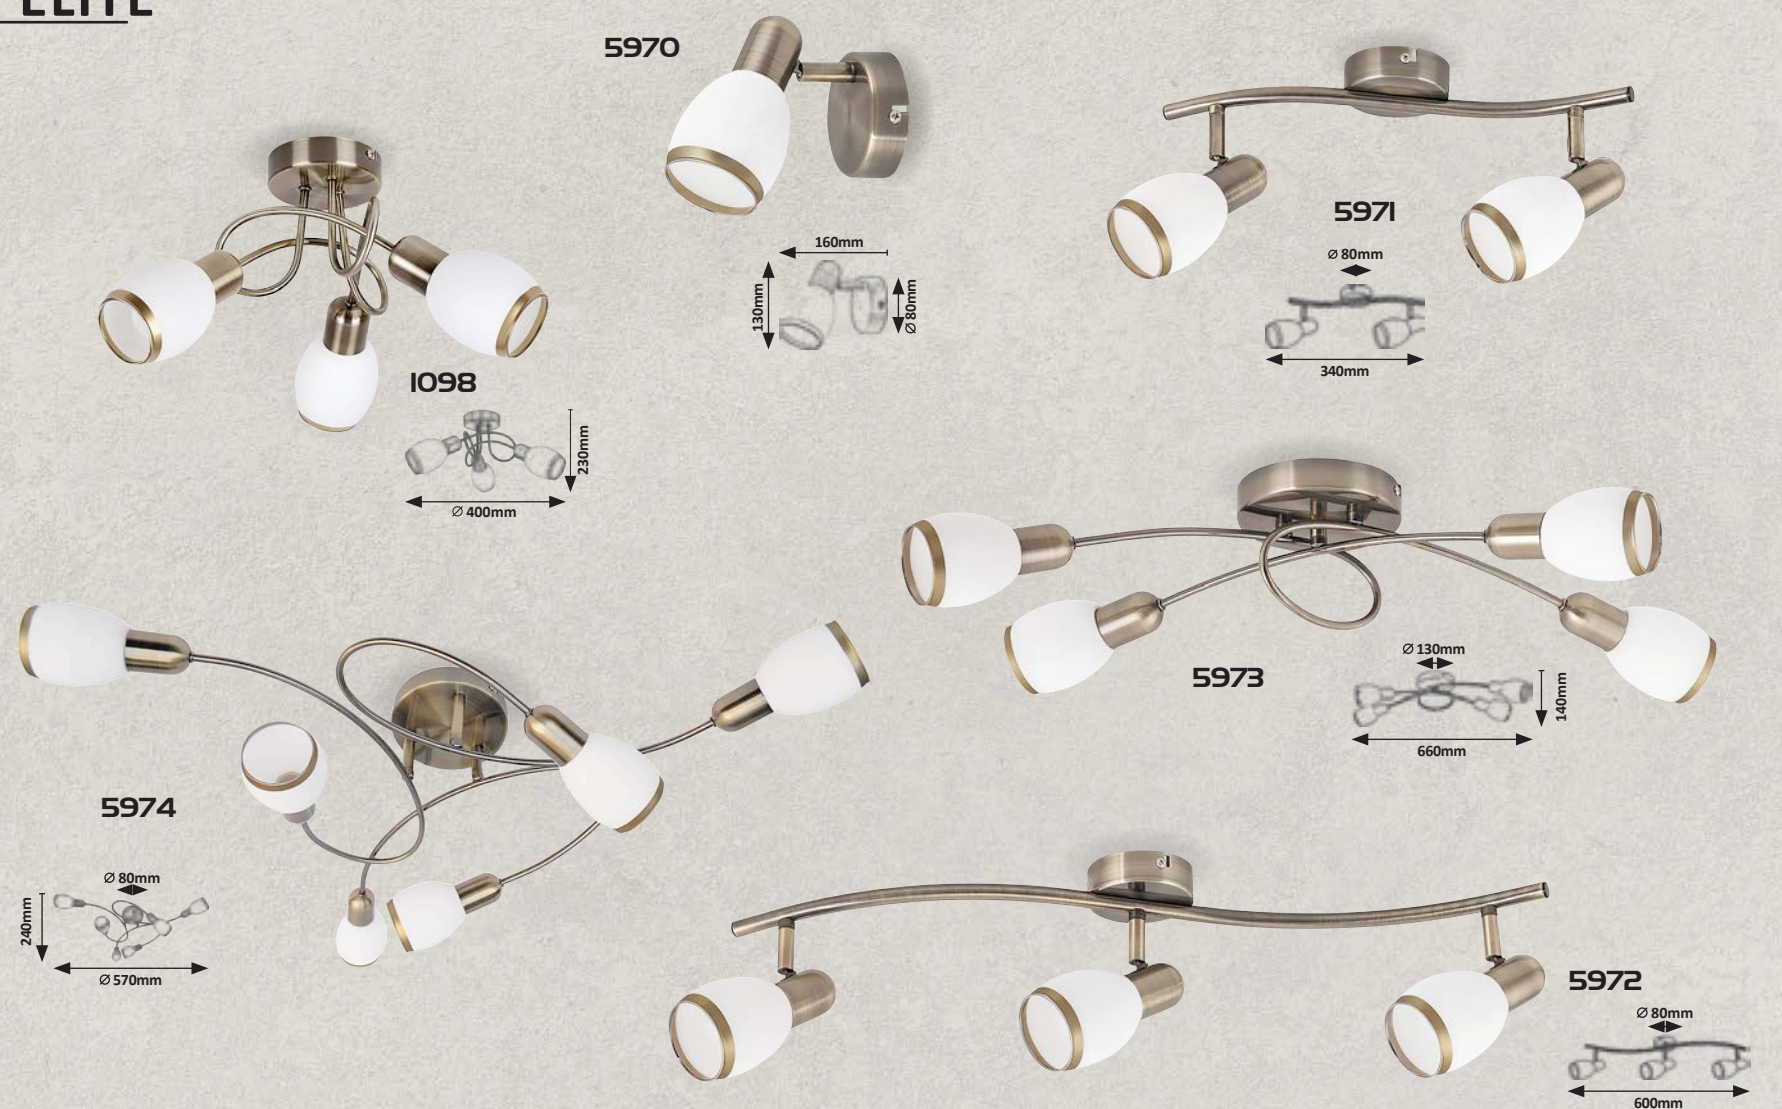

6020 MG

☒ E-14 / 3x max. 40W
IP20 • 19662
chrome/white

5 998250 360201

6060 MG

☒ E-14 / 1x max. 40W
IP20 • 19196
chrome/white

5 998250 360607

6061 MG

☒ E-14 / 2x max. 40W
IP20 • 19196
chrome/white

5 998250 360614

6062 MG

☒ E-14 / 3x max. 40W
IP20 • 19196
chrome/white

5 998250 360621

6063 MG

☒ E-14 / 4x max. 40W
IP20 • 19196
chrome/white

5 998250 360638

6064 MG

☒ E-14 / 6x max. 40W
IP20 • 19196
chrome/white

5 998250 360645

1098 MG

E-14 / 3x max. 40W
IP20 • 19663
bronze/white

5 998250 310985

5970 MG

E-14 / 1x max. 40W
IP20 • 19497
bronze/white

5 998250 359700

5971 MG

E-14 / 2x max. 40W
IP20 • 19497
bronze/white

5 998250 359717

5972 MG

E-14 / 3x max. 40W
IP20 • 19497
bronze/white

5 998250 359724

5973 MG

E-14 / 4x max. 40W
IP20 • 19497
bronze/white

5 998250 359731

5974 MG

E-14 / 6x max. 40W
IP20 • 19497
bronze/white

5 998250 359748