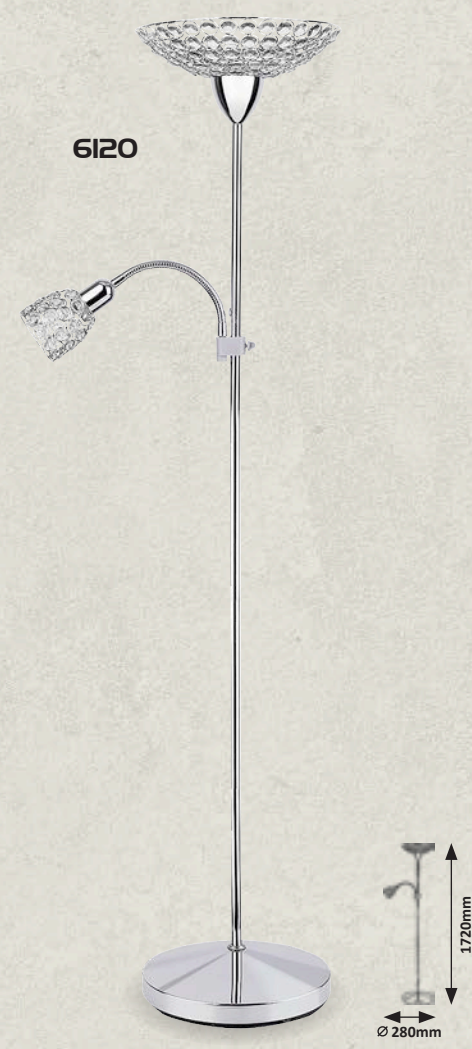

ELLE

6120 MGC
☒ E-27 / G45 / 1x max. 60W +
E-14 / 1x max. 40W
IP20 •
chrome/crystal

5 998250 361208