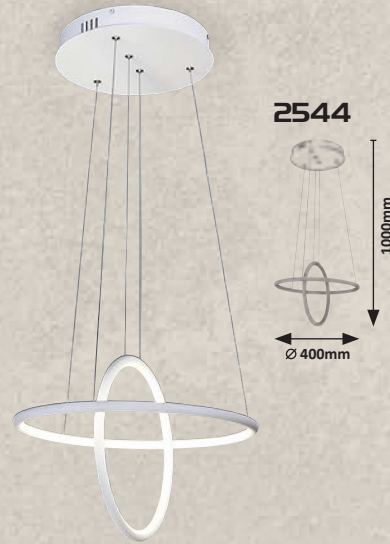

DONATELLA

2543

2544

2545

2546

2543 (M) (P)

LED / 21W
(1417lm, 4000K) incl.
IP20
white

5 998250 325439

2544 (M) (P)

LED / 37W
(2300lm, 4000K) incl.
IP20
white

5 998250 325446

2545 (M) (P)

LED / 95W
(5774lm, 4000K) incl.
IP20
white

5 998250 325453

2546 (M) (P)

LED / 65W
(4777lm, 4000K) incl.
IP20
white

5 998250 325460

2433 (M)

LED / 48W
(2765lm, 3000K) incl.
IP20
chrome

5 998250 324333

2434 (M)

LED / 62W
(3380lm, 3000K) incl.
IP20
silver/chrome

5 998250 324340

ALYSON

2433

ALISHA

2434

MELORA

2189

2190

2189 (M)

LED / 30W
(2400lm, 4000K) incl.
IP20
chrome

5 998250 321899

2190 (M)

LED / 30W
(2400lm, 4000K) incl.
IP20
chrome

5 998250 321905