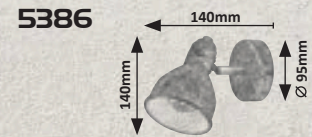

5386
☒ E-14 / 1x max. 40W
IP20
antique silver

5 998250 353869

5387
☒ E-14 / 2x max. 40W
IP20
antique silver

5 998250 353876

5388
☒ E-14 / 3x max. 40W
IP20
antique silver

5 998250 353883

5389
☒ E-14 / 4x max. 40W
IP20
antique silver

5 998250 353890