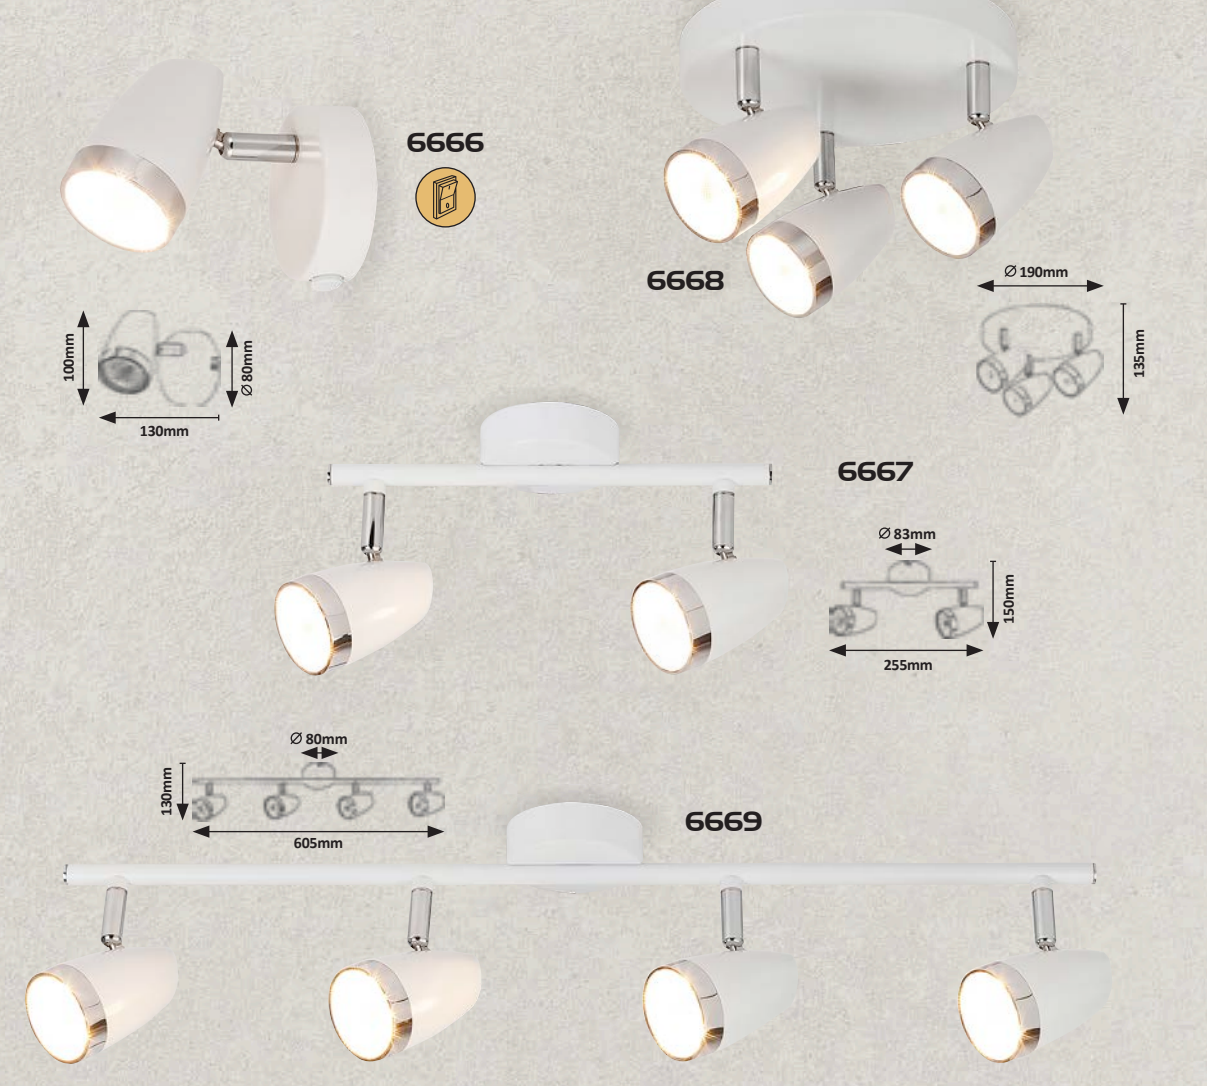

KAREN

6666
□ LED / 4W
(280lm, 3000K) incl.
IP20 •
white/chrome

5 998250 366661

6667
□ LED / 8W
(560lm, 3000K) incl.
IP20
white/chrome

5 998250 366678

6668
□ LED / 12W
(840lm, 3000K) incl.
IP20
white/chrome

5 998250 366685

6669
□ LED / 16W
(1120lm, 3000K) incl.
IP20
white/chrome

5 998250 366692