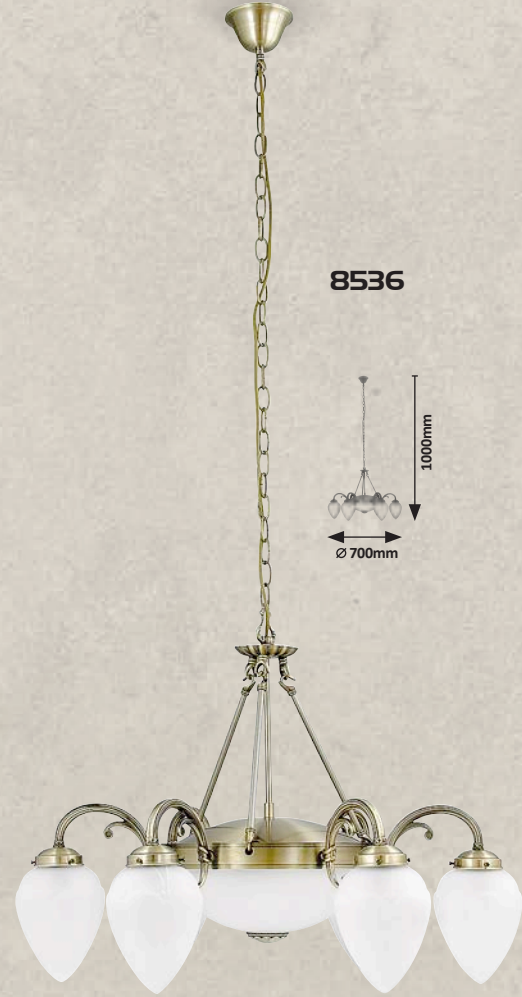

# MAYA

8531

8532

8533

8536

**8531** **M G**

☒ E-14 / 1x max. 40W  
IP20 •   
9526  
bronze/opal glass

5 998250 385310