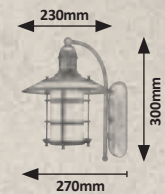

⊗ E-27 / 3x max. 60W  
IP20 • 9547  
matte black/walnut/  
opal glass

5 998250 370781

7079 MWG

⊗ E-27 / 5x max. 60W  
IP20 • 9547  
matte black/walnut/  
opal glass

5 998250 370798

7991

**7991** M G  
 ☒ E-27 / 1x max. 60W  
 IP20 • 9082  
 bronze