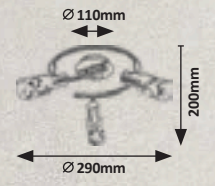

BLOSSOM

LOGAN

6178

6175 **MG**
☒ E-14 / 1x max. 40W
IP20 • 19117
chrome/opal glass

6176 **MG**
☒ E-14 / 2x max. 40W
IP20 • 19117
chrome/opal glass

6177 **MG**
☒ E-14 / 3x max. 40W
IP20 • 19117
chrome/opal glass

6178 **MG**
☒ E-14 / 4x max. 40W
IP20 • 19117
chrome/opal glass

6096 **MG**
☒ E-14 / 1x max. 40W
IP20 • 19249
chrome/satin chrome/white

6097 **MG**
☒ E-14 / 2x max. 40W
IP20 • 19249
chrome/satin chrome/white

6098 **MG**
☒ E-14 / 3x max. 40W
IP20 • 19249
chrome/satin chrome/white

6099 **MG**
☒ E-14 / 4x max. 40W
IP20 • 19249
chrome/satin chrome/white