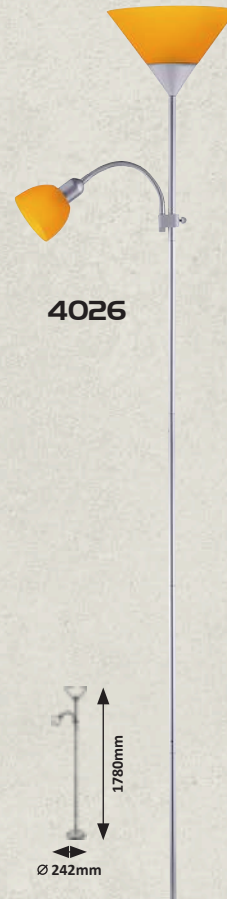

ACTION

4017 MG
☒ E-27 / 1x max. 100W + E-14 / 1x max. 40W • IP20
☒ 9552 • ☒ 9553
satin chrome/red/orange

5 998250 340173

4020 MP
☒ E-27 / 1x max. 100W + E-14 / 1x max. 25W • IP20
☒ 19200 • ☒ 19199
silver/purple

5 998250 340203

4026 MP
☒ E-27 / 1x max. 100W + E-14 / 1x max. 25W • IP20
☒ 9808 • ☒ 9809
silver/orange

5 998250 340265

4028 MP
☒ E-27 / 1x max. 100W + E-14 / 1x max. 25W • IP20
☒ 9872 • ☒ 9871
silver/white

5 998250 340289

4060 MP
☒ E-27 / 1x max. 100W + E-14 / 1x max. 25W • IP20
☒ 9872 • ☒ 9871
gold/white

5 998250 340609

4061 MP
☒ E-27 / 1x max. 100W + E-14 / 1x max. 25W • IP20
☒ 9872 • ☒ 9871
white

5 998250 340616

4062 MP
☒ E-27 / 1x max. 100W + E-14 / 1x max. 25W • IP20
☒ 9872 • ☒ 9871
black/white

5 998250 340623

4064 MP
☒ E-27 / 1x max. 100W + E-14 / 1x max. 25W • IP20
☒ 9872 • ☒ 9871
satin chrome/white

5 998250 340647

4065 MP
☒ E-27 / 1x max. 100W + E-14 / 1x max. 25W • IP20
☒ 9872 • ☒ 9871
bronze/white

5 998250 340654

4187 MP
☒ E-27 / 1x max. 100W + E-14 / 1x max. 25W • IP20
☒ 9872 • ☒ 9871
blue/white

5 998250 341873

4188 MP
☒ E-27 / 1x max. 100W + E-14 / 1x max. 25W • IP20
☒ 9872 • ☒ 9871
brown/white

5 998250 341880