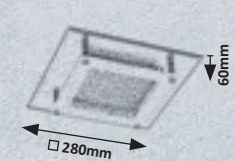

LORNA

5 YEARS GUARANTEE

LED built-in

NATURAL White

BACKLIGHT effect

NEW

3487 G P

LED / 18W
(1700lm, 4000K) incl.
IP20 • 19798
white

5 998250 334875

3488 G P

LED / 22W
(2200lm, 4000K) incl.
IP20 • 19799
white

5 998250 334882

3489 G P

LED / 18W
(1700lm, 4000K) incl.
IP20 • 19800
white

5 998250 334899

3490 G P

LED / 22W
(2200lm, 4000K) incl.
IP20 • 19801
white

5 998250 334905

SHARON

5 YEARS GUARANTEE

LED built-in

NATURAL White

2444

2445

MARION

5 YEARS GUARANTEE

LED built-in

NATURAL White

2446

2447

2444 M G

LED / 12W
(1080lm, 4000K) incl.
IP20 • 19349 • 19350
chrome

5 998250 324449

2445 M G

LED / 18W
(1620lm, 4000K) incl.
IP20 • 19351 • 19352
chrome

5 998250 324456

2446 M G

LED / 12W
(1080lm, 4000K) incl.
IP20 • 19353 • 19354
chrome

5 998250 324463

2447 M G

LED / 18W
(1620lm, 4000K) incl.
IP20 • 19355 • 19356
chrome

5 998250 324470