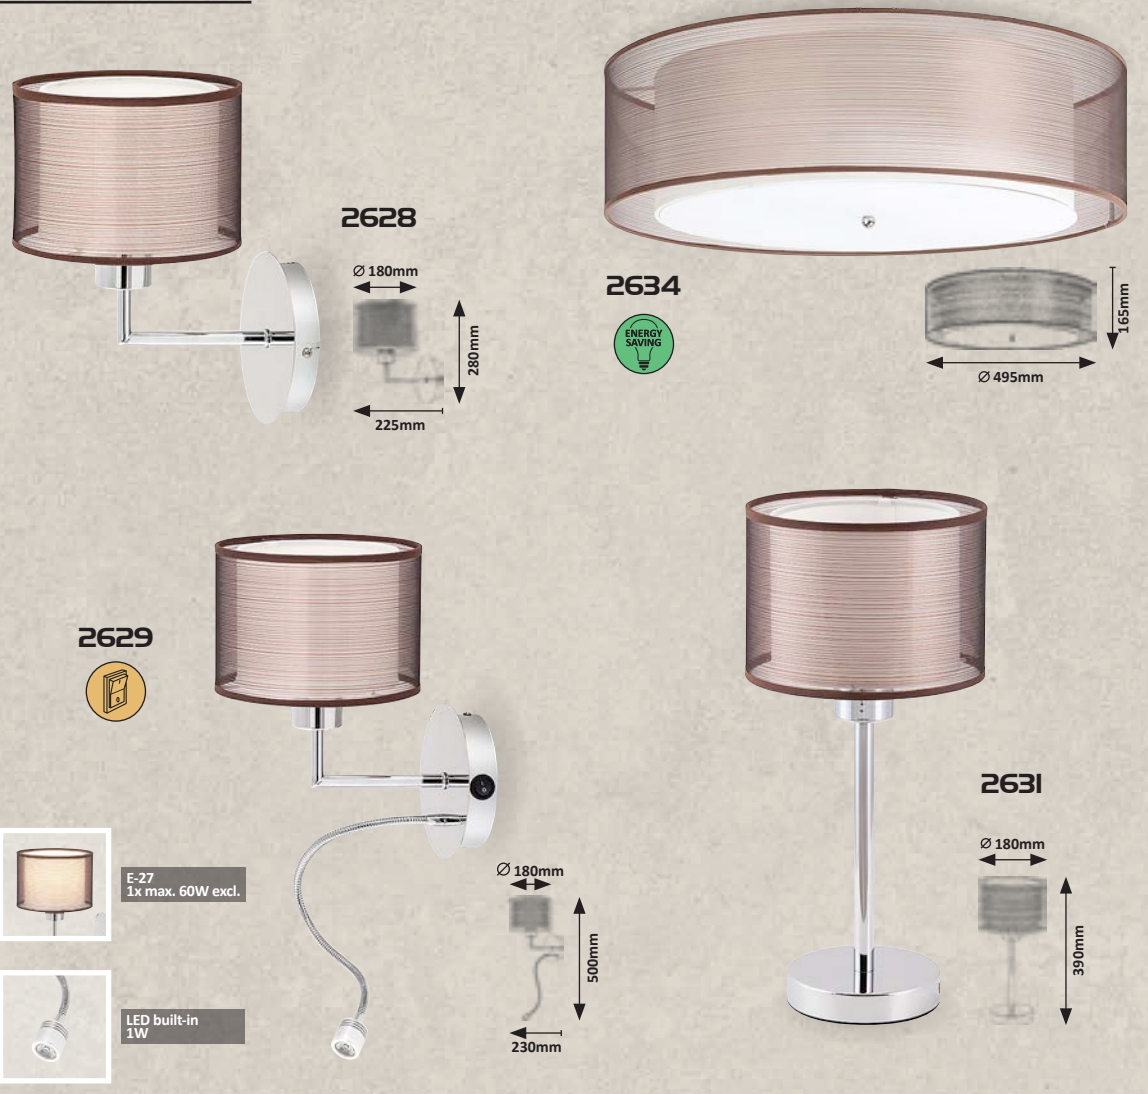

# ANASTASIA

**2628** (M) (T)  
 ☒ E-27 / 1x max. 60W  
 IP20 • 19500 (∅180mm)  
 chrome/white/brown

5 998250 326283

**2629** (M) (T)  
 ☒ E-27 / 1x max. 60W  
 ☒ LED / 1W (85lm, 4000K) incl.  
 IP20 • 19500 (∅180mm)  
 chrome/white/brown