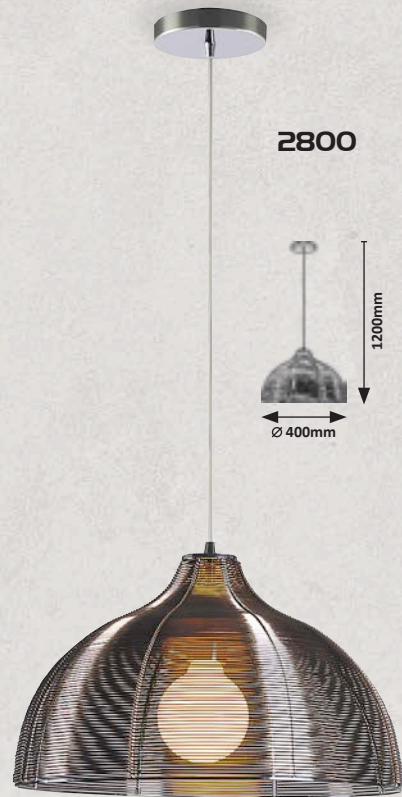

OZ

2798

2800

MEDA

2884

2886

2907

2906

2798 (M)
☒ E-27 / 1x max. 60W
IP20
silver

2800 (M)
☒ E-27 / 1x max. 60W
IP20
brown

2884 (M)
☒ E-27 / 3x max. 60W
IP20
silver

2886 (M)
☒ E-27 / 3x max. 60W
IP20
silver

2906 (M)
☒ E-27 / 2x max. 60W
IP20 •
silver

2907 (M)
☒ E-27 / 1x max. 60W
IP20 •
silver