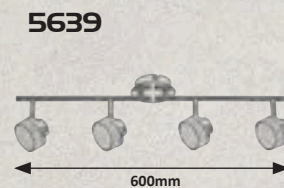

PADMA

5635 (M) (P)