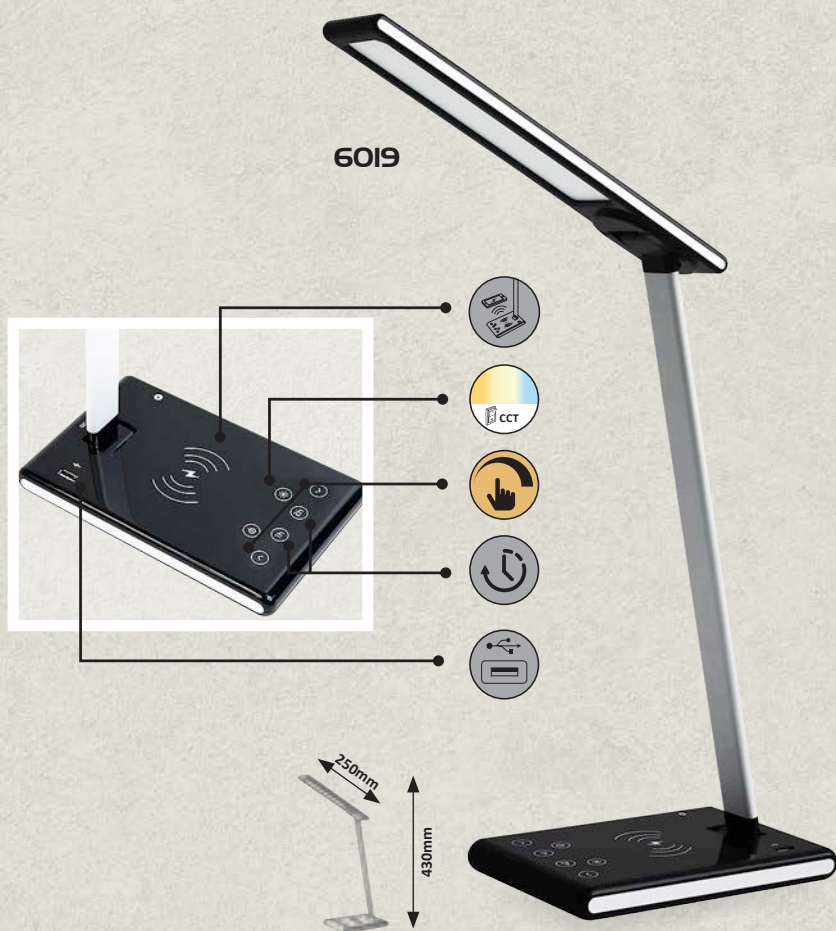

# SHELDON

6019

6019

LED / 5W  
(220lm, 2700K-6500K) incl.  
DC 5V incl. • IP20 •  
black/silver

5 998250 360195