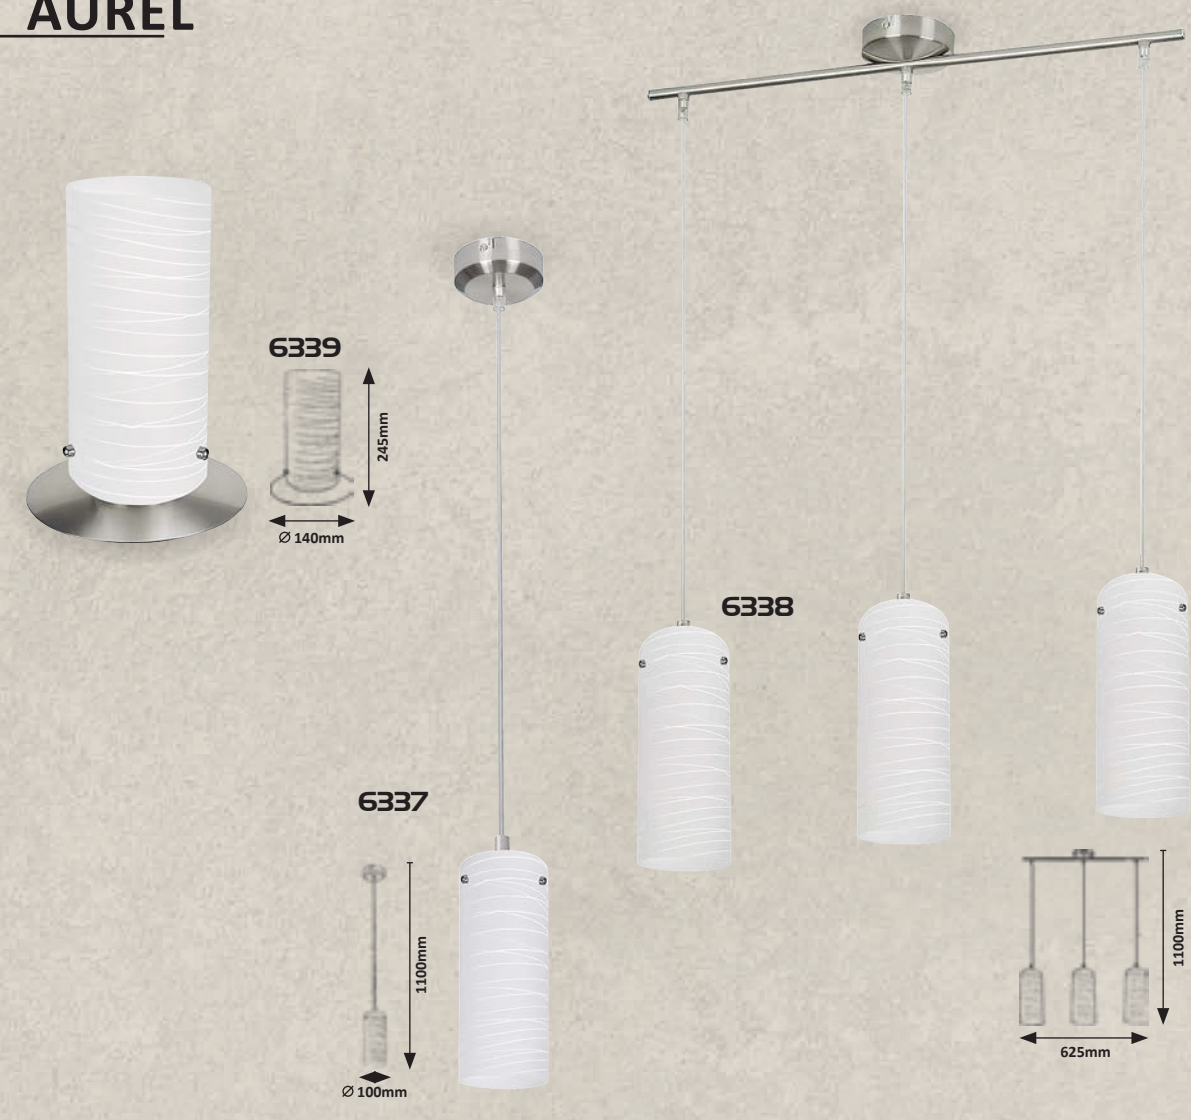

HARMONY LUX

6391 **MG**

☒ E-27 / 1x max. 60W
IP20 • 19115
satin chrome/opal glass

5 998250 363912

6392 **MG**

☒ E-27 / 3x max. 60W
IP20 • 19115
satin chrome/opal glass

5 998250 363929

6393 **MG**

☒ E-27 / 1x max. 60W
IP20 • 19115
satin chrome/opal glass

5 998250 363936

AUREL

6337 **MG**

☒ E-27 / 1x max. 60W
IP20 • 9257
satin chrome/white

5 998250 363370

6338 **MG**

☒ E-27 / 3x max. 60W
IP20 • 9257
satin chrome/white

5 998250 363387

6339 **MG**

☒ E-27 / 1x max. 60W
IP20 • 9257
satin chrome/white

5 998250 363394