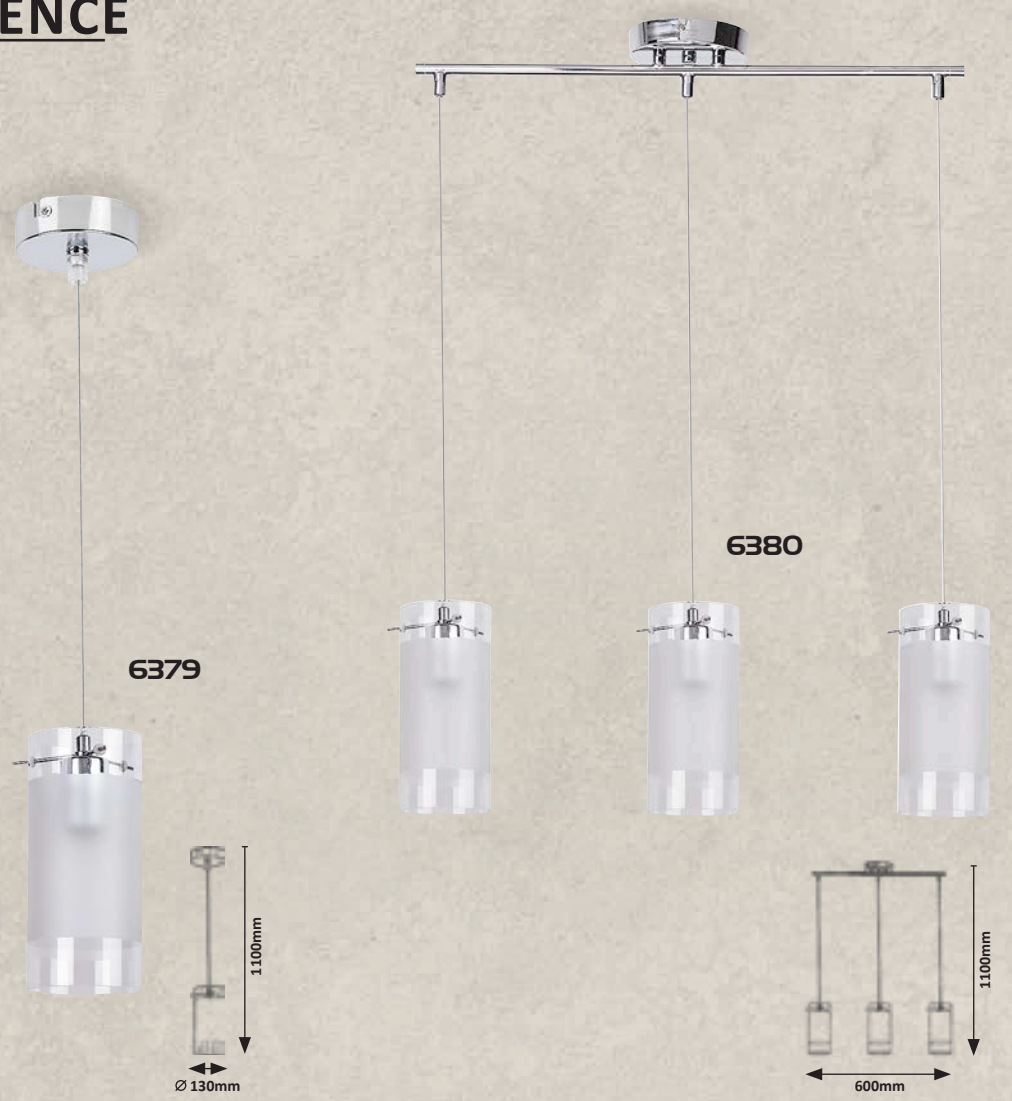

FLORENCE

WATERFALL

6379 **MG**
☒ E-14 / 1x max. 40W
IP20 • 19299
chrome

5 998250 363790

6380 **MG**
☒ E-14 / 3x max. 40W
IP20 • 19299
chrome

5 998250 363806

6446 **GMGC**
☒ E-14 / 1x max. 40W
IP20 • 19169, 19170
chrome/crystal

5 998250 364469

6447 **GMGC**
☒ E-14 / 3x max. 40W
IP20 • 19169, 19170
chrome/crystal

5 998250 364476

6449 **GMGC**
☒ E-14 / 1x max. 40W
IP20 • 19171
chrome/crystal

5 998250 364490