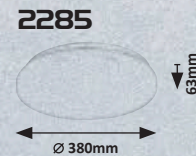

LED / 18W (1350lm, 4000K) incl. IP20 white/chrome

5 998250 333472

3348 (M) (P)

LED / 18W (1400lm, 4000K) incl. IP20 white/chrome

5 998250 333489

ROB

NEW

ROB