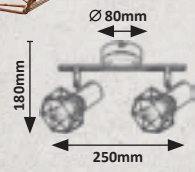

VIVIENNE

5962 (M)
☒ E-14 / 1x max. 15W
IP20 • antique brown

5963 (M)
☒ E-14 / 2x max. 40W
IP20 antique brown

5964 (M)
☒ E-14 / 3x max. 40W
IP20 antique brown

5965 (M)
☒ E-14 / 4x max. 40W
IP20 antique brown

ODIN

6882 (M)
☒ E-14 / 1x max. 40W
IP20 metal brown

6883 (M)
☒ E-14 / 2x max. 40W
IP20 metal brown

6884 (M)
☒ E-14 / 3x max. 40W
IP20 metal brown

6885 (M)
☒ E-14 / 4x max. 40W
IP20 metal brown