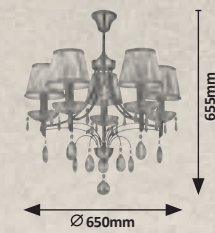

# CLAUDIA

7278

7280

7279

7278 M G C T

☒ E-14 / 1x max. 40W  
IP20 • 19505  
bronze/white

7279 M G C T

☒ E-14 / 5x max. 40W  
IP20 • 19505  
bronze/white