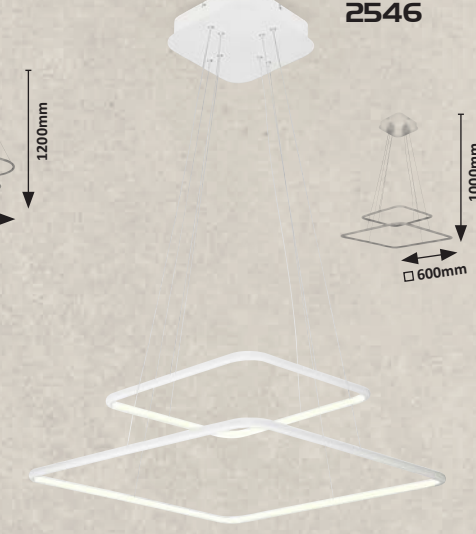

# DONATELLA

2543

2544

2545

2546

**2543** (M) (P)

LED / 21W  
(1417lm, 4000K) incl.  
IP20  
white

5 998250 325439