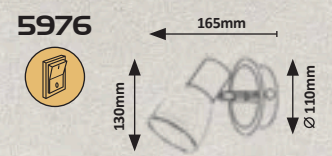

☒ E-14 / 3x max. 40W  
IP20 • 19059  
antique brown/cream

5 998250 365930

**6594** **MG**

☒ E-14 / 4x max. 40W  
IP20 • 19059  
antique brown/cream

5 998250 365947

ATI

**5975** MG  
 ☒ E-14 / 1x max. 15W  
 IP20 •   
 19498  
 black/chrome/white  
  
 5 998250 359755