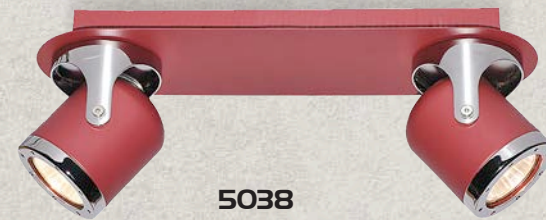

APRIL **NEW**

APRIL **NEW**

5033

☒ GU10 / 1x max. 5W
IP20
mint/chrome

5034

☒ GU10 / 2x max. 5W
IP20
mint/chrome

5035

☒ GU10 / 3x max. 5W
IP20
mint/chrome

5036

☒ GU10 / 4x max. 5W
IP20
mint/chrome

5037

☒ GU10 / 1x max. 5W
IP20
red/chrome

5038

☒ GU10 / 2x max. 5W
IP20
red/chrome

5039

☒ GU10 / 3x max. 5W
IP20
red/chrome

5040

☒ GU10 / 4x max. 5W
IP20
red/chrome