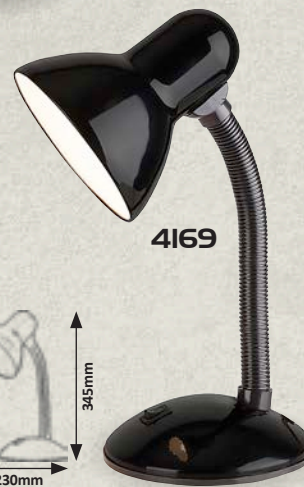

DENNIS

4257 **M P**

☒ E-27 / 1x max. 40W
IP20 •
green/black

5 998250 342573

4258 **M P**

☒ E-27 / 1x max. 40W
IP20 •
orange/black

5 998250 342580

4259 **M P**

☒ E-27 / 1x max. 40W
IP20 •
rose/black

5 998250 342597

4260 **M P**

☒ E-27 / 1x max. 40W
IP20 •
blue/black

5 998250 342603

DYLAN

4169

4168 **M**

☒ E-27 / 1x max. 40W
IP20 •
white/black

5 998250 341682

4169 **M**

☒ E-27 / 1x max. 40W
IP20 •
black

5 998250 341699

4170 **M**

☒ E-27 / 1x max. 40W
IP20 •
green/black

5 998250 341705

4171 **M**

☒ E-27 / 1x max. 40W
IP20 •
orange/black

5 998250 341712

CLARK **rabalux** 445

4172 **M**

☒ E-27 / 1x max. 40W
IP20 •
rose/black

5 998250 341729

4255 **M**

☒ E-27 / 1x max. 40W
IP20 •
chrome

5 998250 342559