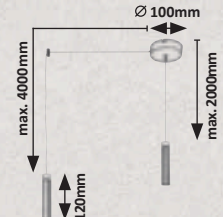

564I

5640 (M) (P)

LED / 7W
(460lm, 3000K) incl.
IP20 • black

5 998250 356402

LED / 14W
(920lm, 3000K) incl.
IP20 black

5 998250 356419