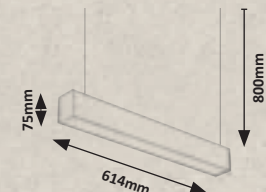

ADDISON

5757

5758

4490

5759

ESTHER

2217

2218

JOSHUA

2419

2419 2in1

rabalux 59

Pendant • Függeszték • Hängeleuchte

Surface mounted • Ráépíthető • Aufputzleuchte

4490 (M P)

LED / 26W
(2100lm, 3000K) incl.
IP20 • brushed aluminium

5 998250 344904

5757 (M P)

LED / 5W
(400lm, 3000K) incl.
IP20 • brushed aluminium

5 998250 357577

5758 (M P)

LED / 30W
(2800lm, 3000K) incl.
IP20 • brushed aluminium

5 998250 357584

5759 (M P)

LED / 21W
(1800lm, 3000K) incl.
IP20 • brushed aluminium

5 998250 357591

2217 (M P)

LED / 19,2W
(1550lm, 3000K) incl.
IP20 • chrome

5 998250 322179

2218 (M P)

LED / 19,2W
(1600lm, 3000K) incl.
IP20 • chrome

5 998250 322186

2419 (M P)

LED / 20W
(2000lm, 4000K) incl.
IP20 • silver

5 998250 324197