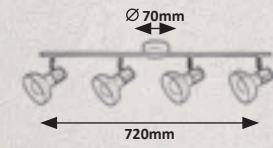

HOLLY

5948

5943 (M)
E-14 / 1x max. 40W
IP20
white/beech

5944 (M)
E-14 / 2x max. 40W
IP20
white/beech

5945 (M)
E-14 / 3x max. 40W
IP20
white/beech

5946 (M)
E-14 / 3x max. 40W
IP20
white/beech

5947 (M)
E-14 / 4x max. 40W
IP20
white/beech

5948 (M)
E-14 / 6x max. 40W
IP20
white/beech

5949 (M)
E-14 / 3x max. 40W
IP20
white/beech