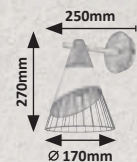

ISAAC

5665

5666

5667

5665
☒ E-27 / 1x max. 60W
IP20 •
beech/white

5 998250 356655

5666
☒ E-27 / 2x max. 60W
IP20
beech/white

5 998250 356662

5667
☒ E-27 / 3x max. 60W
IP20
beech/white

5 998250 356679