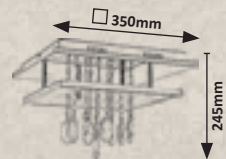

# ROMINA

2501

2502

2501 MGC A

LED / 24W  
(2000lm, 4000K) incl.  
IP20  
chrome/crystal

2502 MGC A

LED / 24W  
(2000lm, 4000K) incl.  
IP20  
chrome/crystal