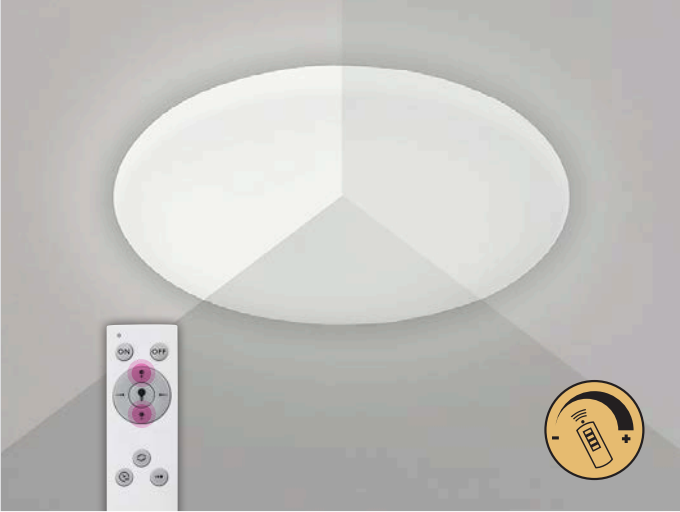

## 2106 (M P)

LED / 60W  
(4800lm, 3000K-6500K) incl.  
IP20 • 19636 • 519  
white

5 998250 321066

- |   |  |  |  |  |  |
|---|--|--|--|--|--|
| <p><b>5445</b> <b>(M P)</b><br/>  LED / 36W<br/>                 (3000lm, 3000K-6500K) incl.<br/>                 IP20 •  19758 •  502<br/>                 white<br/> <br/>                 5 998250 354453</p> | <p><b>5446</b> <b>(M P)</b><br/>  LED / 60W<br/>                 (4800lm, 3000K-6500K) incl.<br/>                 IP20 •  19759 •  502<br/>                 white<br/> <br/>                 5 998250 354460</p> | <p><b>5447</b> <b>(M P)</b><br/>  LED / 80W<br/>                 (6400lm, 3000K-6500K) incl.<br/>                 IP20 •  19760 •  502<br/>                 white<br/> <br/>                 5 998250 354477</p> | <p><b>5448</b> <b>(M P)</b><br/>  LED / 80W<br/>                 (6400lm, 3000K-6500K) incl.<br/>                 IP20 •  19761 •  502<br/>                 white<br/> <br/>                 5 998250 354484</p> | <p><b>5449</b> <b>(M P)</b><br/>  LED / 36W<br/>                 (3000lm, 3000K-6500K) incl.<br/>                 IP20 •  19762 •  502<br/>                 white<br/> <br/>                 5 998250 354491</p> | <p><b>5450</b> <b>(M P)</b><br/>  LED / 60W<br/>                 (4800lm, 3000K-6500K) incl.<br/>                 IP20 •  19763 •  502<br/>                 white<br/> <br/>                 5 998250 354507</p> |
|---|--|--|--|--|--|