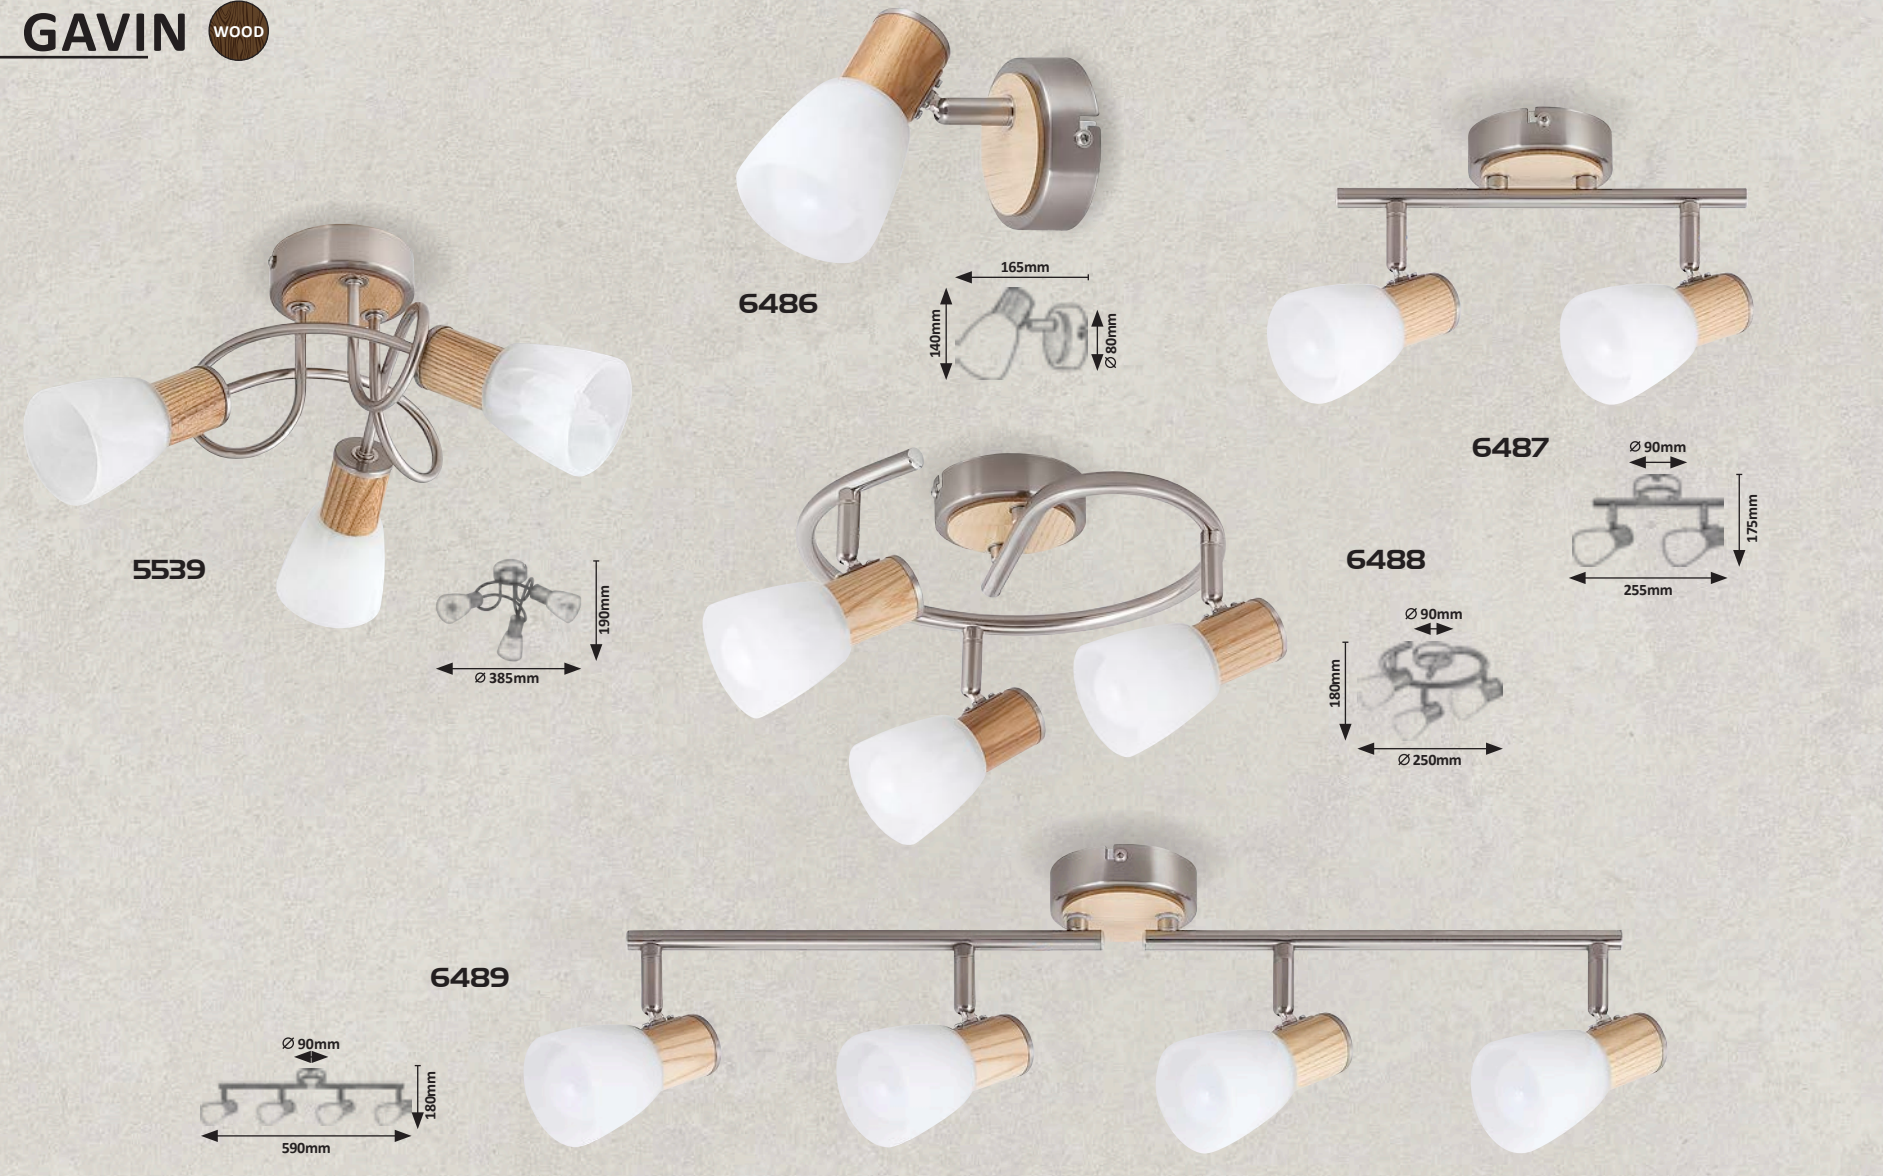

**5947**   
⊗ E-14 / 4x max. 40W  
IP20  
white/beech

**5948**   
⊗ E-14 / 6x max. 40W  
IP20  
white/beech

**5949**   
⊗ E-14 / 3x max. 40W  
IP20  
white/beech

**GAVIN** WOOD

**5539 MWG**  
 ☒ E-14 / 3x max. 40W  
 IP20 • 19495  
 satin chrome/beech