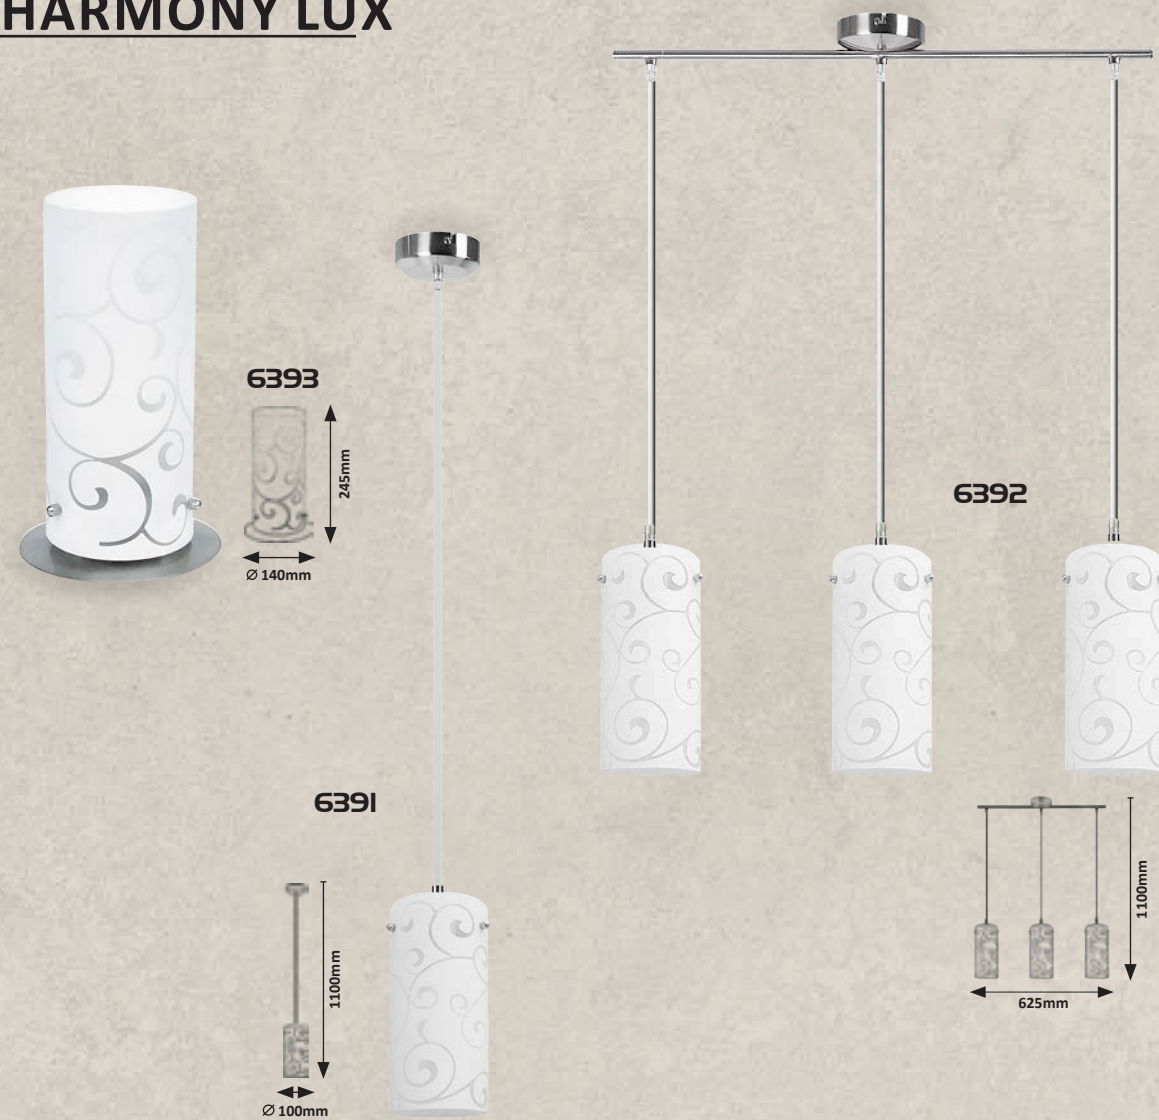

# HARMONY LUX

**6391** **MG**

☒ E-27 / 1x max. 60W  
IP20 • 19115  
satin chrome/opal glass

5 998250 363912

**6392** **MG**

☒ E-27 / 3x max. 60W  
IP20 • 19115  
satin chrome/opal glass

5 998250 363929

**6393** **MG**