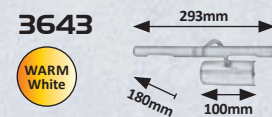

PICTURE LIGHT