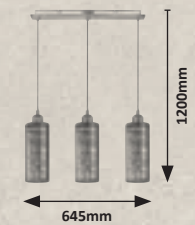

1200mm
645mm

2204 **M G**
☒ E-27 / 1x max. 40W
IP20 • 19581
chrome

5 998250 322049