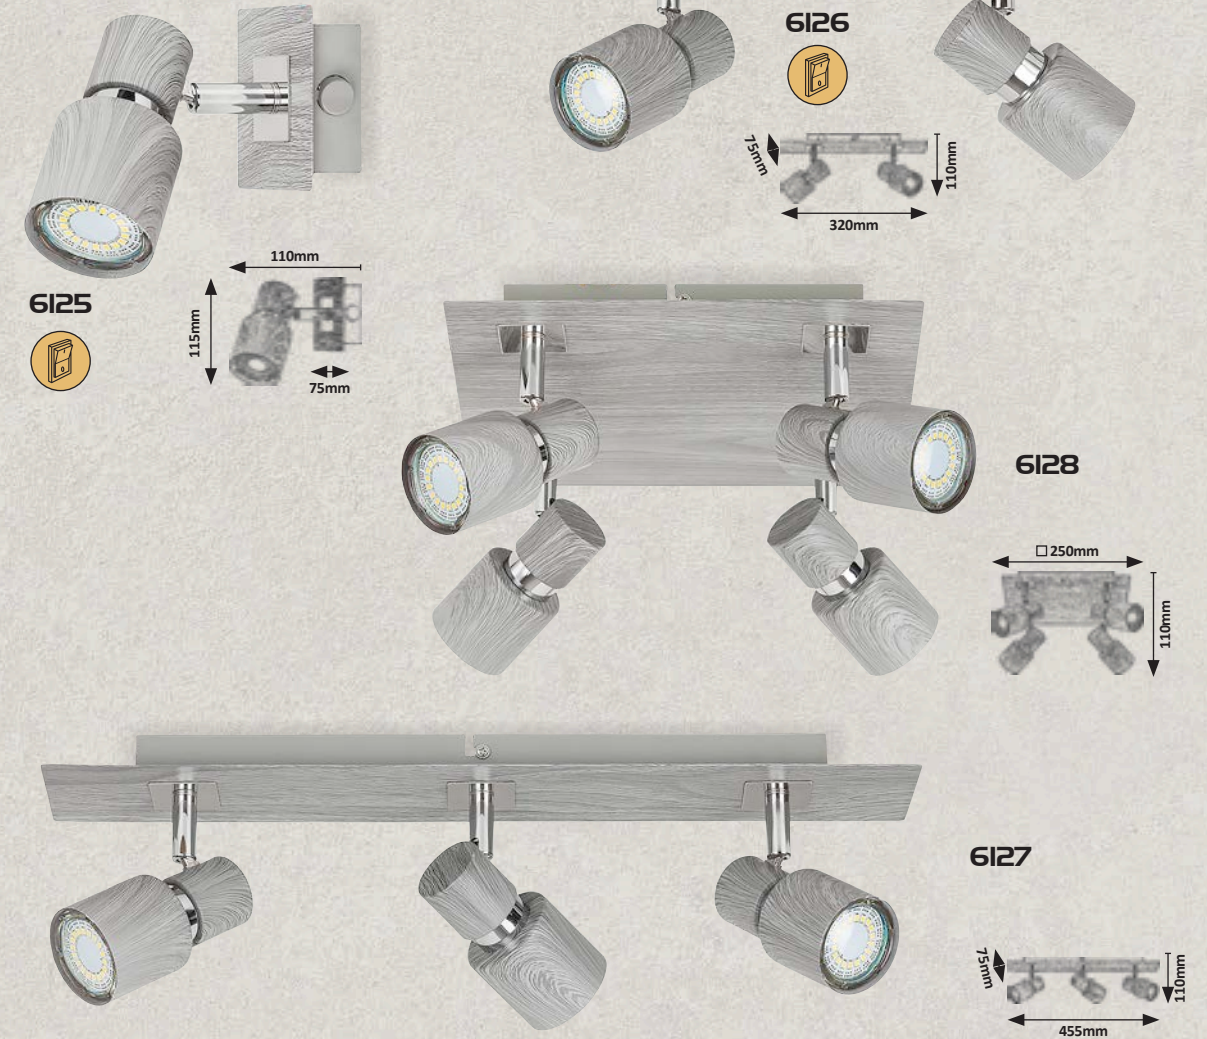

MERKUR

6125
☒ GU10 / 1x max. 50W
IP20 •
silver oak

6126
☒ GU10 / 2x max. 50W
IP20 •
silver oak

6127
☒ GU10 / 3x max. 50W
IP20
silver oak

6128
☒ GU10 / 4x max. 50W
IP20
silver oak