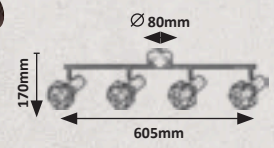

VIVIENNE

5962 (M)
☒ E-14 / 1x max. 15W
IP20 • antique brown

5963 (M)
☒ E-14 / 2x max. 40W
IP20 antique brown

5964 (M)
☒ E-14 / 3x max. 40W
IP20 antique brown

5965 (M)
☒ E-14 / 4x max. 40W
IP20 antique brown

ODIN

6885

6882 (M)
☒ E-14 / 1x max. 40W
IP20 metal brown

6883 (M)
☒ E-14 / 2x max. 40W
IP20 metal brown

6884 (M)
☒ E-14 / 3x max. 40W
IP20 metal brown

6885 (M)
☒ E-14 / 4x max. 40W
IP20 metal brown