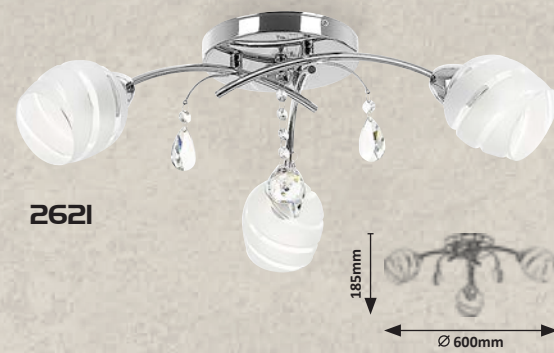

# MELISSA

2621

2622

2621 M G

⊗ E-14 / 3x max. 60W  
IP20 • 19372  
chrome/white/crystal

5 998250 326214

2622 M G

⊗ E-14 / 5x max. 60W  
IP20 • 19372  
chrome/white/crystal