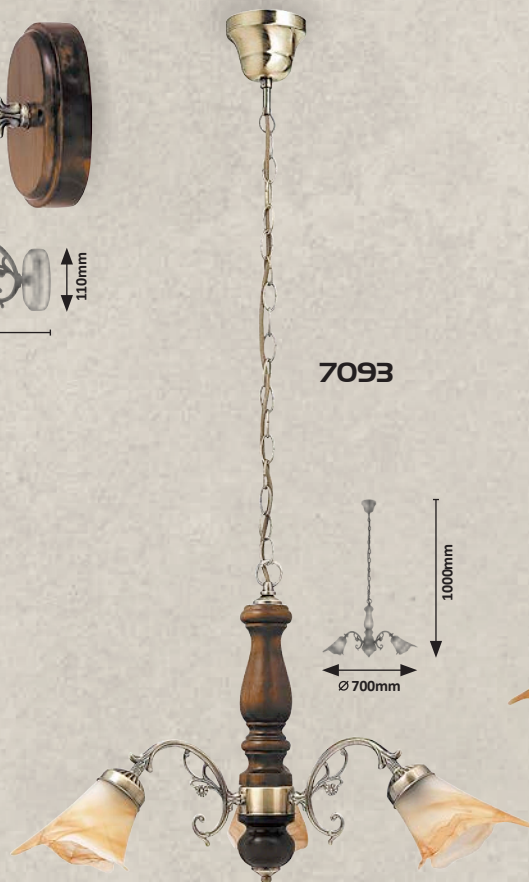

# RUSTIC 3 WOOD

7091

7092

7093

7095

7099

7091 MWG

⊗ E-14 / 1x max. 40W  
IP20 • 9615  
bronze/walnut/brown/  
alabaster