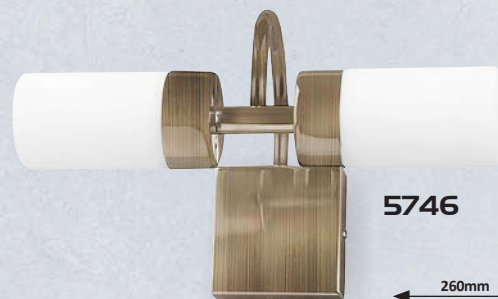

BETTY

5713

5745

5714

5746

JIM

5749

5750

ABBEY

5786

5787

5713 **MG**

LED / 4W
(371lm, 4000K) incl.
IP44 • 19587
chrome/white

5 998250 357133

5714 **MG**

LED / 8W
(785lm, 4000K) incl.
IP44 • 19588
chrome/white

5 998250 357140

5745 **MG**

LED / 4W
(371lm, 4000K) incl.
IP44 • 19587
bronze/white

5 998250 357454

5746 **MG**

LED / 8W
(785lm, 4000K) incl.
IP44 • 19588
bronze/white

5 998250 357461

5749 **MG**

LED / 5W
(400lm, 4000K) incl.
IP44 • 19589
chrome/white

5 998250 357492

5750 **MG**

LED / 10W
(800lm, 4000K) incl.
IP44 • 19590
chrome/white

5 998250 357508

5786 **MP**

LED / 10W
(900lm, 3000K) incl.
IP44
antique bronze

5 998250 357867

5787 **MP**

LED / 10W
(900lm, 4000K) incl.
IP44
chrome

5 998250 357874