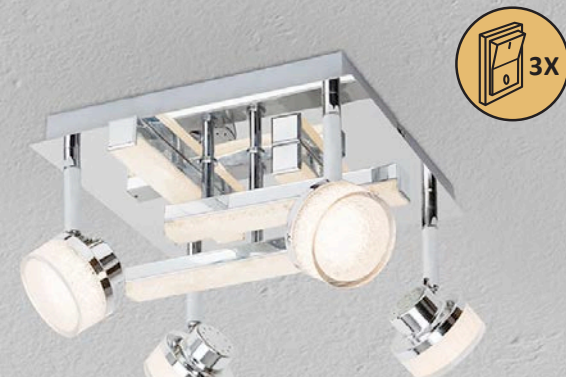

PADMA

5635 (M) (P)

LED / 5W
(400lm, 3000K) incl.
IP20 • chrome/crystal

5 998250 356358

5636 (M) (P)

LED / 10W
(800lm, 3000K) incl.
IP20 • chrome/crystal

5 998250 356365

5637 (M) (P)

LED / 15W
(1200lm, 3000K) incl.
IP20 • chrome/crystal

5 998250 356372

5638 (M) (P)

LED / 20W (1600lm, 3000K) incl. +
LED / 12W (640lm, 3000K) incl.
IP20 • chrome/crystal

5 998250 356389

5639 (M) (P)

LED / 20W
(1600lm, 3000K) incl.
IP20 • chrome/crystal

5 998250 356396