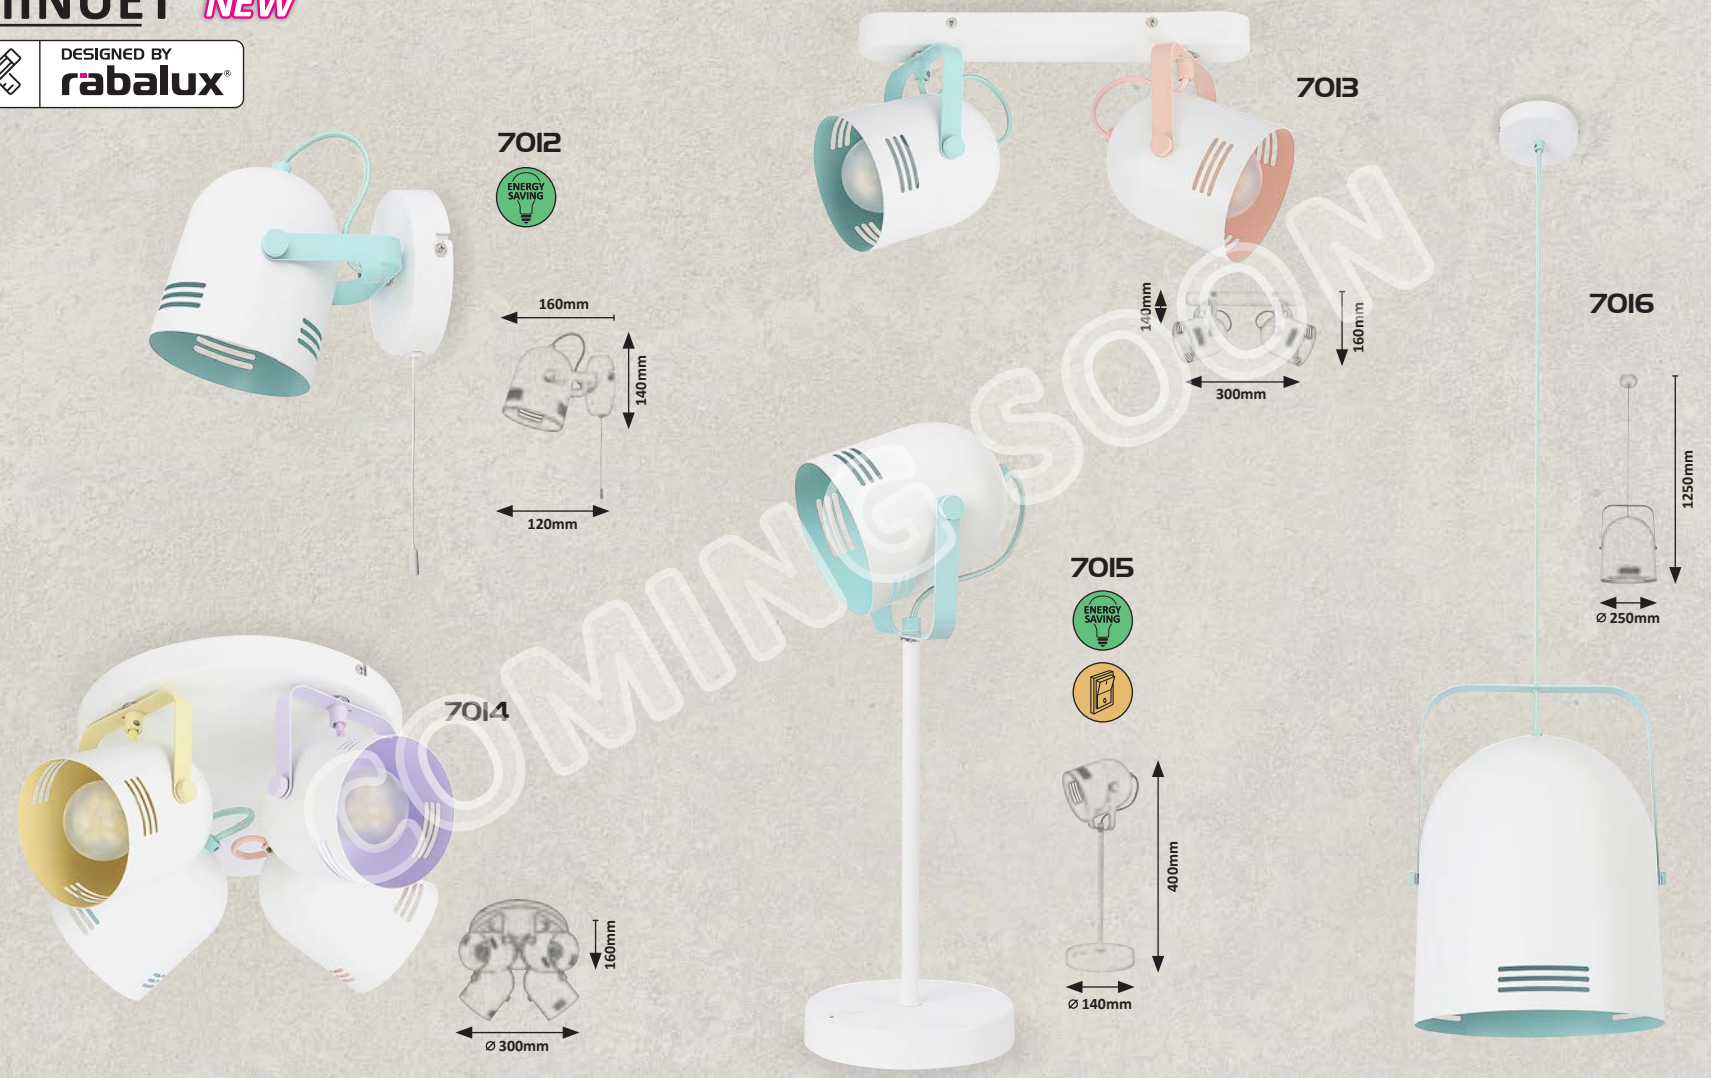

MINUET **NEW**

DESIGNED BY **rabalux**

7012 (M)
E-14 / 1x max. 15W
IP20 •
white/mint

5 998250 370125

7013 (M)
E-14 / 2x max. 40W
IP20
multicolour

5 998250 370132

7014 (M)
E-14 / 4x max. 40W
IP20
multicolour

5 998250 370149

7015 (M)
E-14 / 1x max. 15W
IP20 •
white/mint

5 998250 370156

7016 (M)
E-27 / 1x max. 40W
IP20
white/mint

5 998250 370163

DESIGNED BY **rabalux**