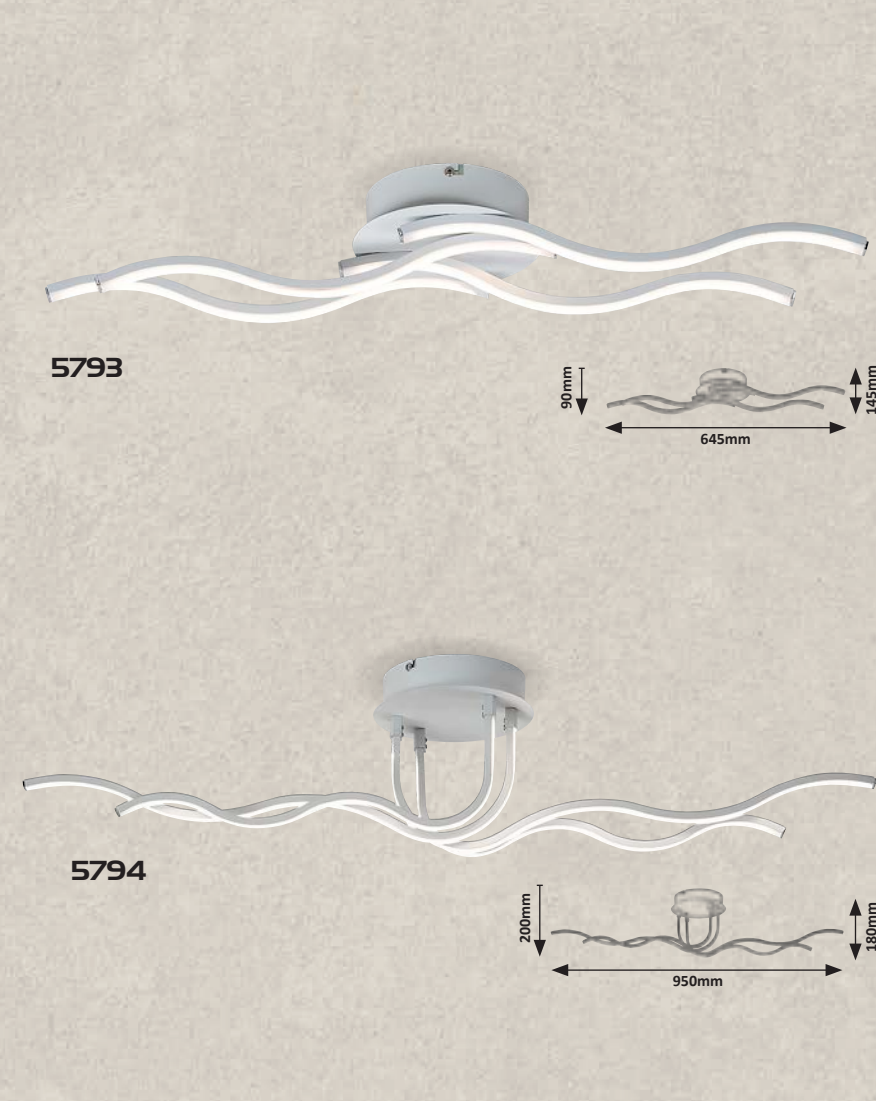

HARRIET

5793 (M P)

LED / 20W
(1440lm, 4000K) incl.
IP20
matte white

5 998250 357935

5794 (M P)

LED / 30W
(2160lm, 4000K) incl.
IP20
matte white

5 998250 357942