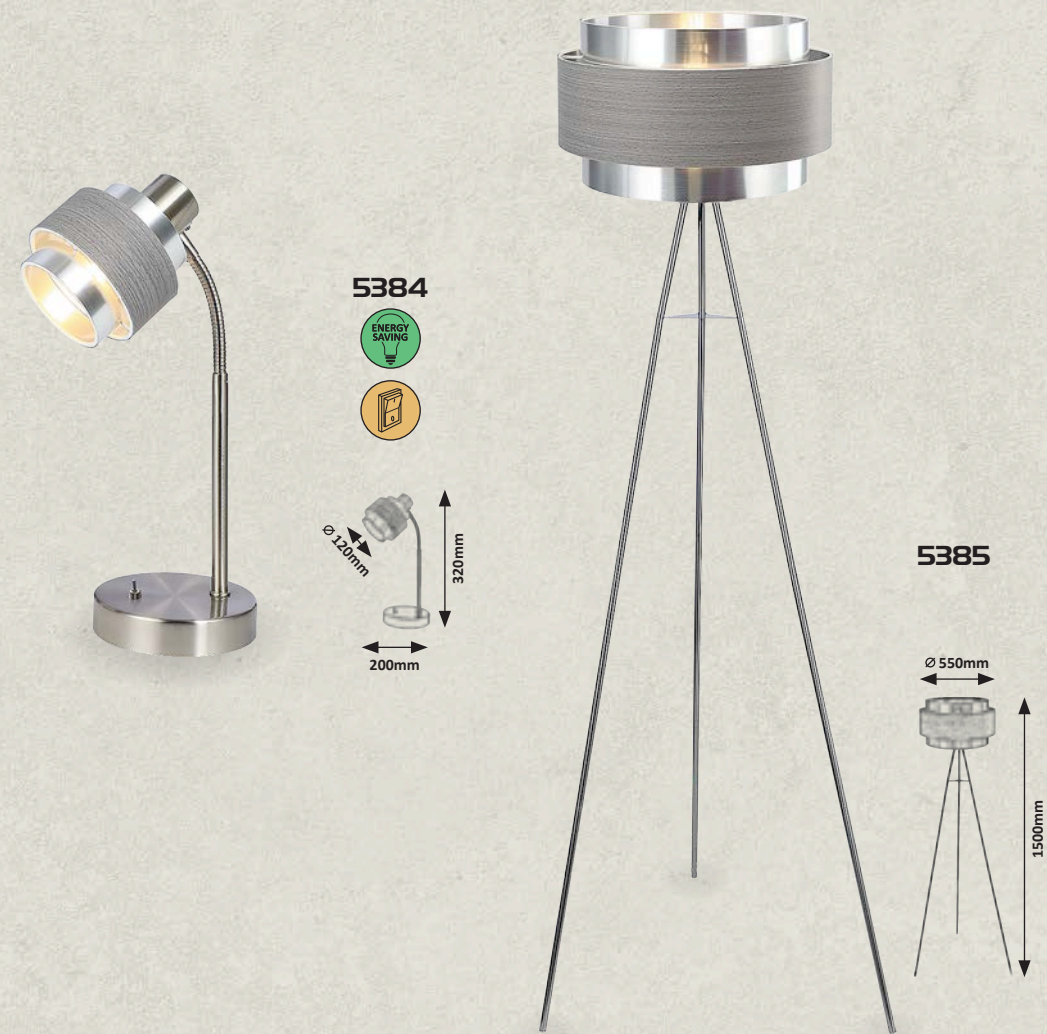

BASIL *NEW*

5938 (M) (P)

LED / 4W
(360lm, 4000K) incl.
IP20 • chrome

5 998250 359380

5385

5384 (M) (P)

E-14 / 1x max. 10W
IP20 •
19795
satin chrome/silver oak

5 998250 353845

5385 (M) (P)

E-27 / 1x max. 40W
IP20 •
19797
satin chrome/silver oak

5 998250 353852