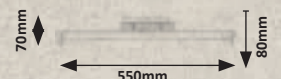

ADDISON

5757

5758

4490

5759

ESTHER

2217

2218

JOSHUA

2419

2419 2in1

rabalux 59

Pendant • Függeszték • Hängeleuchte

Surface mounted • Ráépíthető • Aufputzleuchte

4490 (M P)

LED / 26W
(2100lm, 3000K) incl.
IP20 • brushed aluminium

5 998250 344904

5757 (M P)

LED / 5W
(400lm, 3000K) incl.
IP20 • brushed aluminium

5 998250 357577

5758 (M P)

LED / 30W
(2800lm, 3000K) incl.
IP20 • brushed aluminium

5 998250 357584

5759 (M P)

LED / 21W
(1800lm, 3000K) incl.
IP20 • brushed aluminium

5 998250 357591

2217 (M P)

LED / 19,2W
(1550lm, 3000K) incl.
IP20 • chrome

5 998250 322179

2218 (M P)

LED / 19,2W
(1600lm, 3000K) incl.
IP20 • chrome

5 998250 322186

2419 (M P)

LED / 20W
(2000lm, 4000K) incl.
IP20 • silver

5 998250 324197