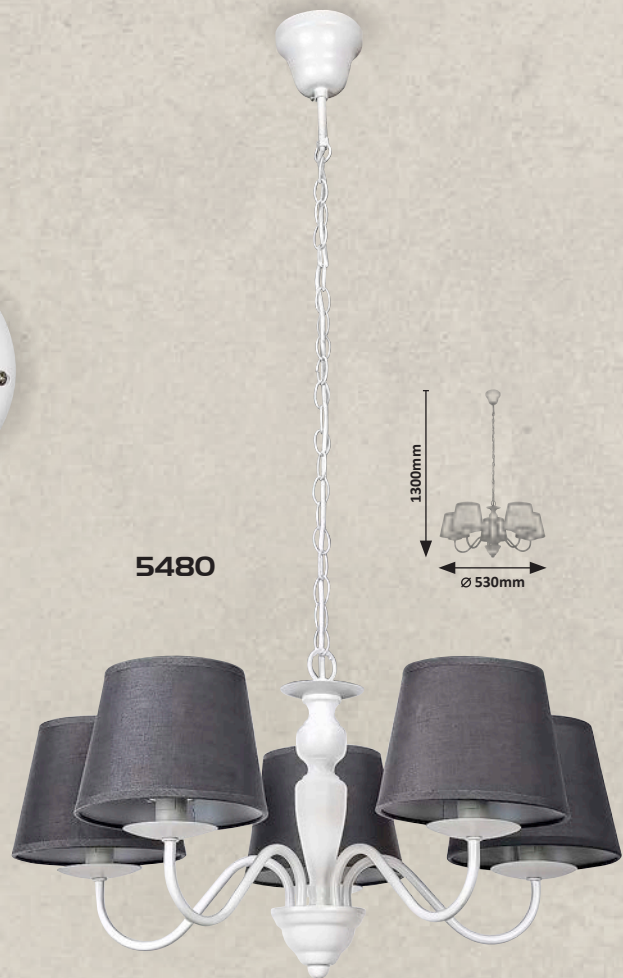

5480

5479 (M) (T)

⊠ E-14 / 1x max. 40W
IP20 • 19812
white/grey

5 998250 354798

5480 (M) (T)

⊠ E-14 / 5x max. 40W
IP20 • 19812
white/grey

5 998250 354804

VEDA