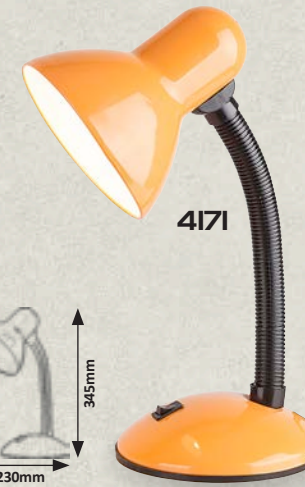

4171

4168 **M**

☒ E-27 / 1x max. 40W
IP20 •
white/black

5 998250 341682

4169 **M**

☒ E-27 / 1x max. 40W
IP20 •
black

5 998250 341699

4170 **M**

☒ E-27 / 1x max. 40W
IP20 •
green/black

5 998250 341705

4171 **M**

☒ E-27 / 1x max. 40W
IP20 •
orange/black

5 998250 341712