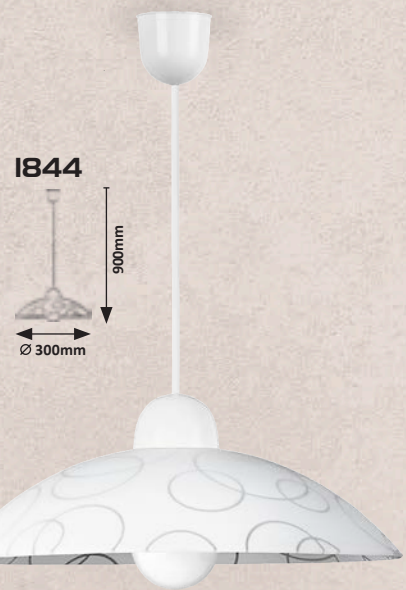

ADA

5 YEARS GUARANTEE