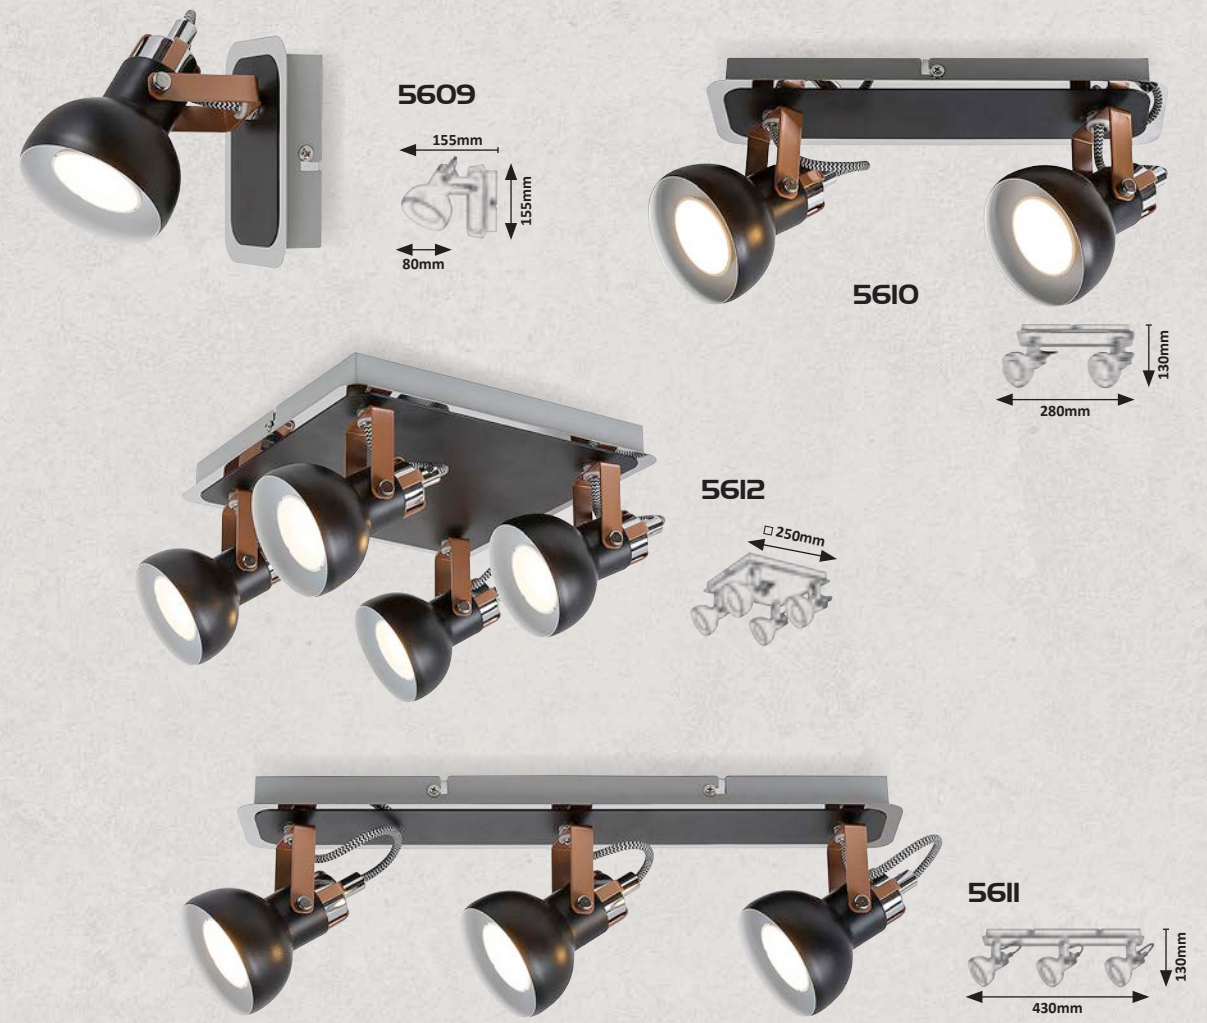

BALZAC

5609 (M)
☒ GU10 / 1x max. 35W
IP20
matte black/brown/
chrome

5610 (M)
☒ GU10 / 2x max. 35W
IP20
matte black/brown/
chrome

5611 (M)
☒ GU10 / 3x max. 35W
IP20
matte black/brown/
chrome

5612 (M)
☒ GU10 / 4x max. 35W
IP20
matte black/brown/
chrome

AKSEL

2723 (WM)
☒ E-14 / 1x max. 25W
IP20
anthracite/beechn

2724 (WM)
☒ E-14 / 3x max. 15W
IP20
anthracite/beechn

4199 (WM)
☒ E-14 / 1x max. 15W
IP20 • ☐
anthracite/beechn