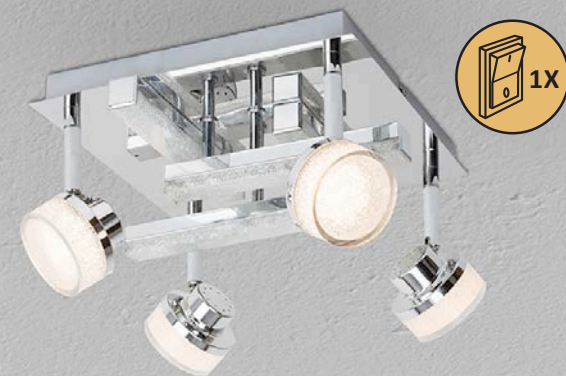

PADMA

5635 (M) (P)

LED / 5W
(400lm, 3000K) incl.
IP20 • chrome/crystal

5 998250 356358

5636 (M) (P)

LED / 10W
(800lm, 3000K) incl.
IP20 • chrome/crystal

5 998250 356365

5637 (M) (P)

LED / 15W
(1200lm, 3000K) incl.
IP20 • chrome/crystal

5 998250 356372

5638 (M) (P)

LED / 20W (1600lm, 3000K) incl. +
LED / 12W (640lm, 3000K) incl.
IP20 • chrome/crystal

5 998250 356389

5639 (M) (P)

LED / 20W
(1600lm, 3000K) incl.
IP20 • chrome/crystal

5 998250 356396