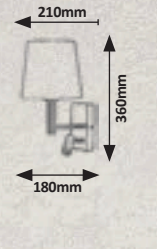

6719
☒ GU10 / 1x max. 25W
IP20 • black

6720
☒ GU10 / 1x max. 25W
IP20 • white

E-27
1x max. 40W excl.

LED built-in
3W

6529
☒ LED / 3W (205lm, 2800K) incl.
☒ E-27 / 1x max. 40W
IP20 • • 19416
chrome/white

6530
☒ LED / 3W (205lm, 2800K) incl.
☒ E-27 / 1x max. 40W
IP20 • • 19417
chrome/white

E-27
1x max. 40W excl.

LED built-in
3W

6539
☒ LED / 3W (180lm, 2800K) incl.
☒ E-27 / 1x max. 40W
IP20 • • 19493
satin chrome/white