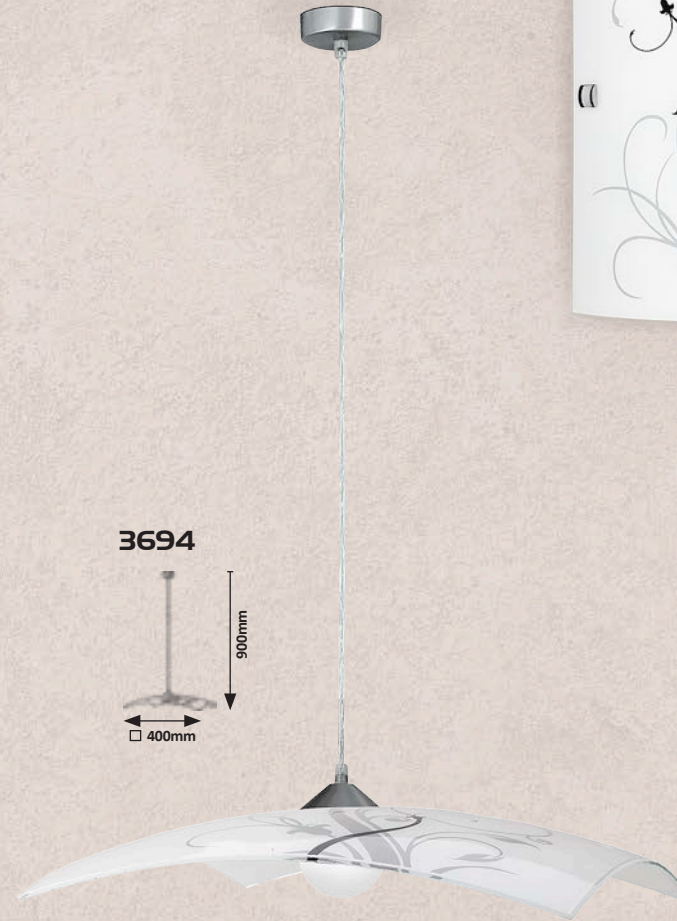

☒ E-27 / 1x max. 60W  
IP20 • 9131  
alabaster/white

5 998250 339054

**1960**  
300mm

**1864**  
900mm  
Ø 400mm

**1861**  
Ø 300mm

**1862**  
Ø 400mm

**1863**  
Ø 500mm

**3691**  
260mm  
180mm