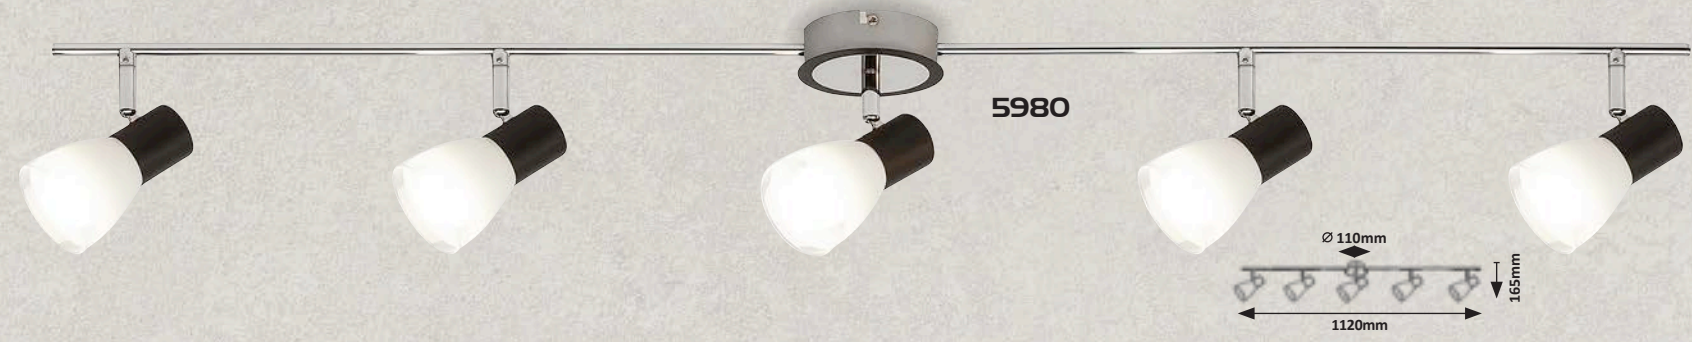

☒ E-14 / 3x max. 40W  
IP20 • 19059  
antique brown/cream

5 998250 365930

**6594** **MG**

☒ E-14 / 4x max. 40W  
IP20 • 19059  
antique brown/cream

5 998250 365947

ATI

**5975** MG  
 ☒ E-14 / 1x max. 15W  
 IP20 •   
 19498  
 black/chrome/white  
  
 5 998250 359755