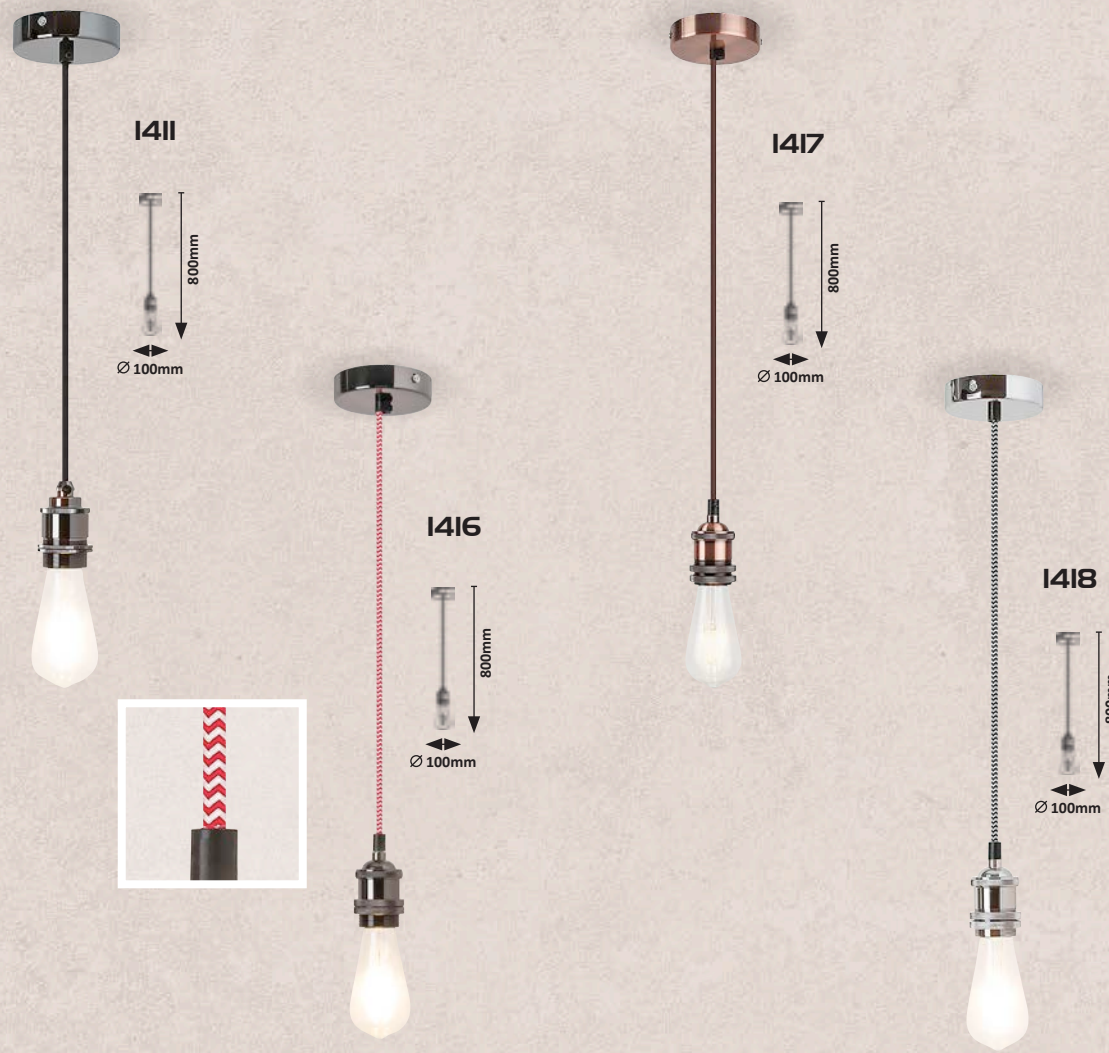

## FIXY

**I411** **(MT)**  
 ☒ E-27 / 1x max. 60W  
 IP20  
 black

5 998250 314112

**I416** **(MT)**  
 ☒ E-27 / 1x max. 60W  
 IP20  
 dark chrome

5 998250 314167

**I417** **(MT)**  
 ☒ E-27 / 1x max. 60W  
 IP20  
 bronze