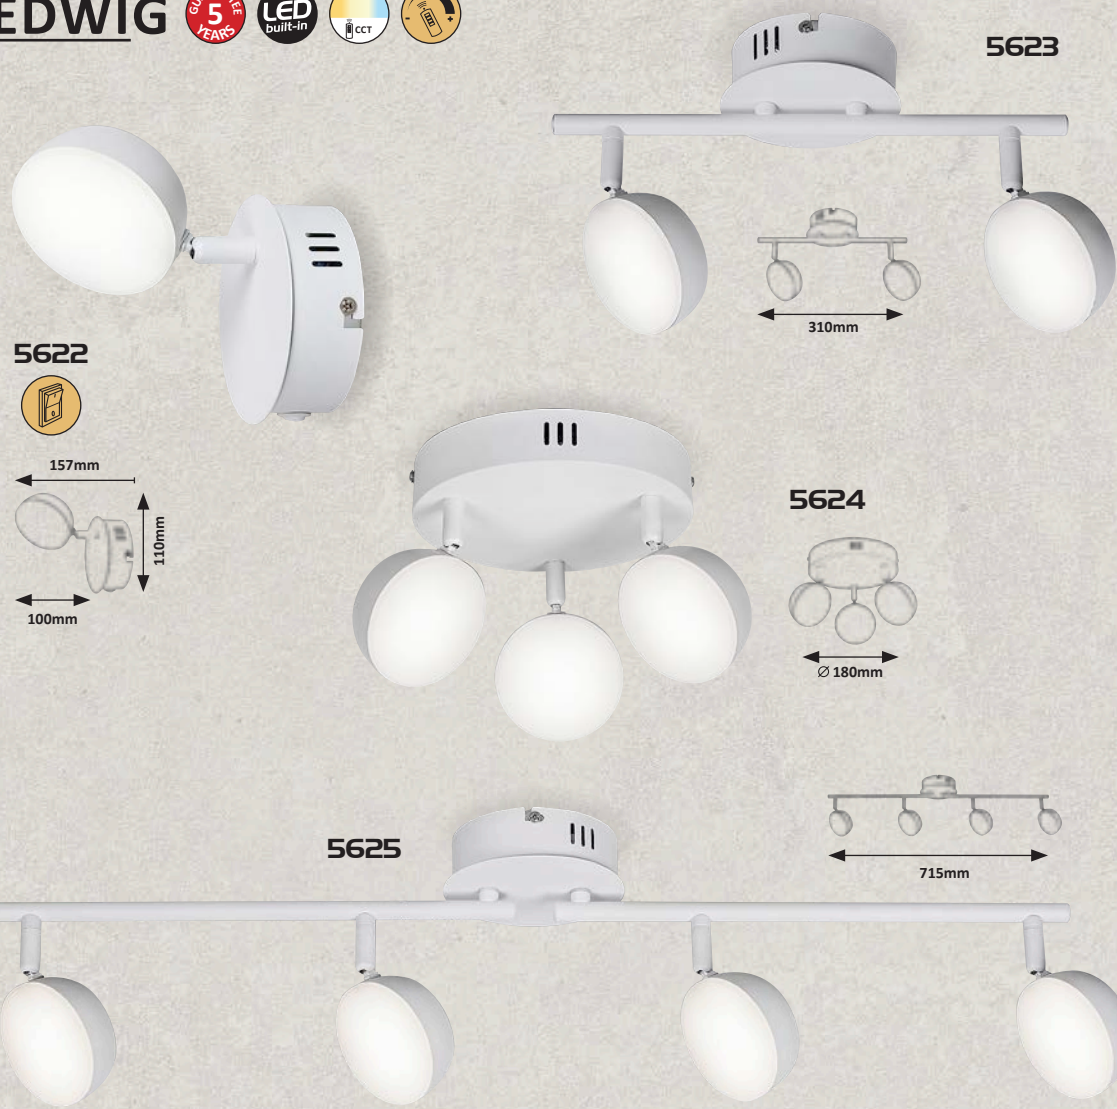

HEDWIG

5622 (MP)
LED / 4W
(350lm, 2700K-5000K) incl.
IP20 • CCT • 512
matte white

5623 (MP)
LED / 8W
(700lm, 2700K-5000K) incl.
IP20 • 512
matte white

5624 (MP)
LED / 12W
(1050lm, 2700K-5000K) incl.
IP20 • 512
matte white

5625 (MP)
LED / 16W
(1400lm, 2700K-5000K) incl.
IP20 • 512
matte white