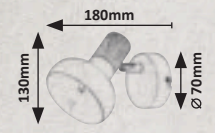

HOLLY

5944

5943 (M)
E-14 / 1x max. 40W
IP20
white/beech

5944 (M)
E-14 / 2x max. 40W
IP20
white/beech

5945 (M)
E-14 / 3x max. 40W
IP20
white/beech

5946 (M)
E-14 / 3x max. 40W
IP20
white/beech

5947 (M)
E-14 / 4x max. 40W
IP20
white/beech

5948 (M)
E-14 / 6x max. 40W
IP20
white/beech

5949 (M)
E-14 / 3x max. 40W
IP20
white/beech