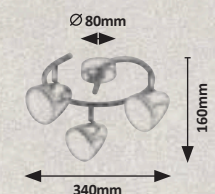

5932

5931
☐ LED / 4W
(360lm, 4000K) incl.
IP20
chrome

5932
☐ LED / 8W
(720lm, 4000K) incl.
IP20
chrome

5933
☐ LED / 12W
(1080lm, 4000K) incl.
IP20
chrome

5934
☐ LED / 12W
(1080lm, 4000K) incl.
IP20
chrome

5935
☐ LED / 16W
(1440lm, 4000K) incl.
IP20
chrome

5936
☐ LED / 20W
(1800lm, 4000K) incl.
IP20
chrome

5937
☐ LED / 4W
(360lm, 4000K) incl.
IP20 •
chrome

5938
☐ LED / 4W
(360lm, 4000K) incl.
IP20 •
chrome