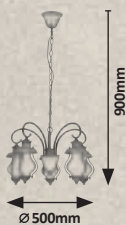

## ENNA WOOD

7868

7860

7869

7870

7346 **M G**

☒ E-14 / C37 / 1x max. 40W  
IP20 • 19419  
antique gold

5 998250 373461