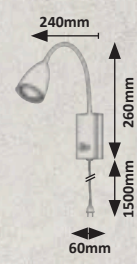

### DOBRA *NEW*

5673

**5673** (M)  
LED 4,5W (340lm, 3000K) incl.  
GU10 / 1x max. 35W  
IP20 • white/chrome

6719

6720

**6719**   
 GU10 / 1x max. 25W  
 IP20 •  black

**6720**   
 GU10 / 1x max. 25W  
 IP20 •  white