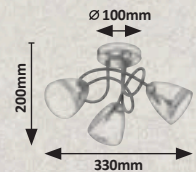

5935

5931
☐ LED / 4W
(360lm, 4000K) incl.
IP20
chrome

5932
☐ LED / 8W
(720lm, 4000K) incl.
IP20
chrome

5933
☐ LED / 12W
(1080lm, 4000K) incl.
IP20
chrome

5934
☐ LED / 12W
(1080lm, 4000K) incl.
IP20
chrome

5935
☐ LED / 16W
(1440lm, 4000K) incl.
IP20
chrome

5936
☐ LED / 20W
(1800lm, 4000K) incl.
IP20
chrome

5937
☐ LED / 4W
(360lm, 4000K) incl.
IP20 •
chrome

5938
☐ LED / 4W
(360lm, 4000K) incl.
IP20 •
chrome