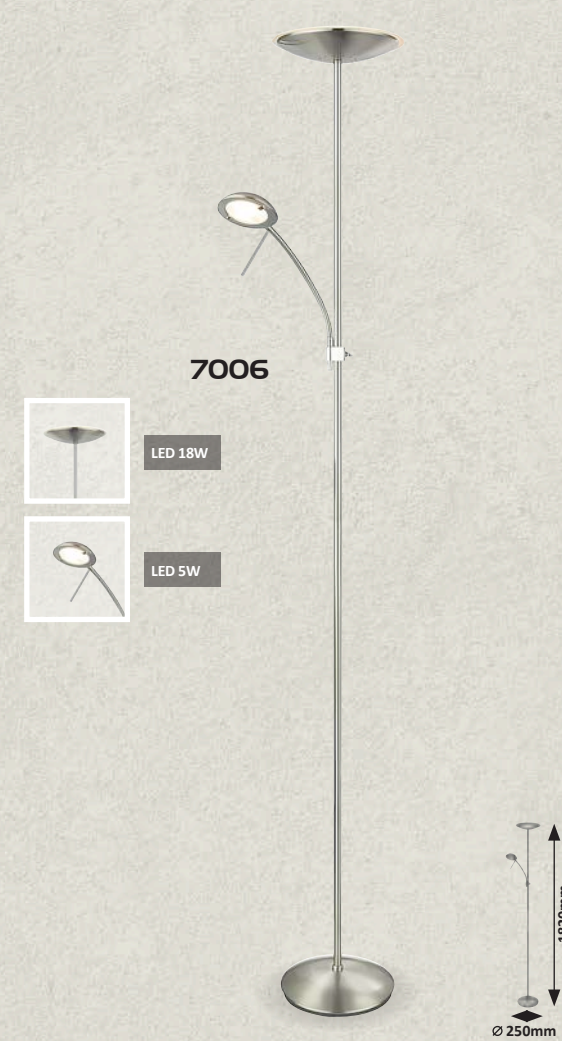

VLASTA

7006 MP

☑ LED / 18W (1400lm, 3000K) + LED / 5W (400lm, 3000K) incl.
IP20 • 📏 19440
satin chrome