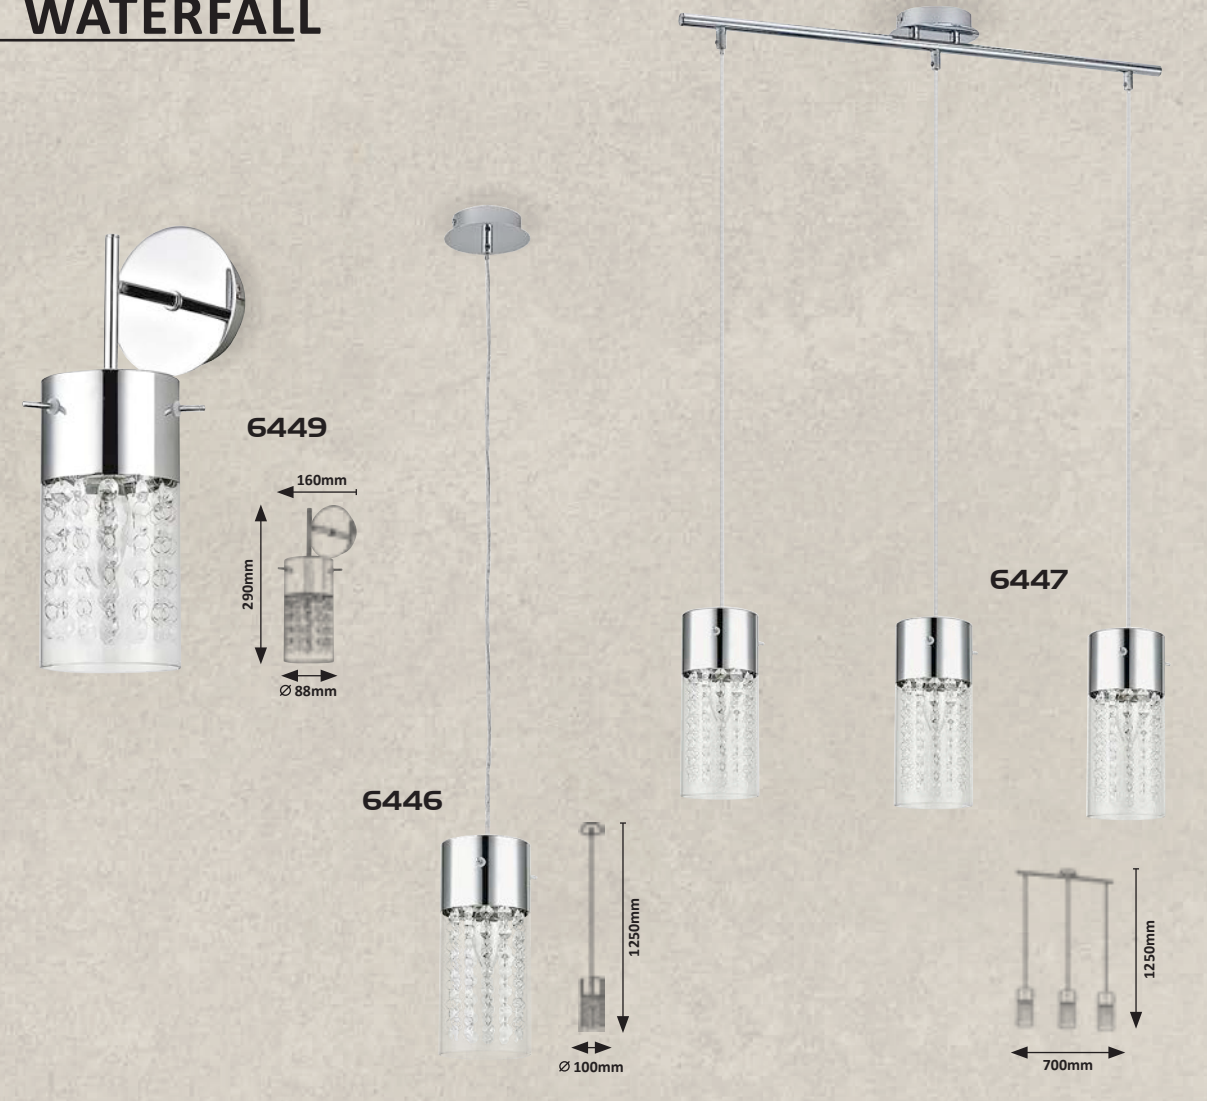

FLORENCE

WATERFALL

6379 **MG**
☒ E-14 / 1x max. 40W
IP20 • 19299
chrome

5 998250 363790

6380 **MG**
☒ E-14 / 3x max. 40W
IP20 • 19299
chrome

5 998250 363806

6446 **GMGC**
☒ E-14 / 1x max. 40W
IP20 • 19169, 19170
chrome/crystal

5 998250 364469

6447 **GMGC**
☒ E-14 / 3x max. 40W
IP20 • 19169, 19170
chrome/crystal

5 998250 364476

6449 **GMGC**
☒ E-14 / 1x max. 40W
IP20 • 19171
chrome/crystal

5 998250 364490