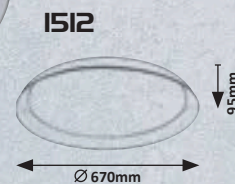

LEONIE

LEWIS

319

PRIMROSE

1426

1427

1510 (M) (P)

LED / 32W
(2400lm, 3000K-6500K) incl.
IP20 • 19723 • 504
white

5 998250 315102

1511 (M) (P)

LED / 42W
(3400lm, 3000K-6500K) incl.
IP20 • 19724 • 504
white

5 998250 315119

1512 (M) (P)

LED / 40W
(3600lm, 3000K-6500K) incl.
IP20 • 19725 • 505
white

5 998250 315126

1426 (M) (P)

LED / 48W
(2880lm, 3000K-6500K) incl.
IP20 • 19743 • 508
white

5 998250 314266

1427 (M) (P)

LED / 72W
(4320lm, 3000K-6500K) incl.
IP20 • 19744 • 508
white

5 998250 314273