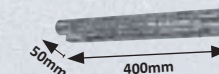

BETTY

5713

5745

5714

5746

JIM

5749

5750

ABBEY

5786

5787

5713 **MG**

LED / 4W
(371lm, 4000K) incl.
IP44 • 19587
chrome/white

5 998250 357133

5714 **MG**

LED / 8W
(785lm, 4000K) incl.
IP44 • 19588
chrome/white

5 998250 357140

5745 **MG**

LED / 4W
(371lm, 4000K) incl.
IP44 • 19587
bronze/white

5 998250 357454

5746 **MG**

LED / 8W
(785lm, 4000K) incl.
IP44 • 19588
bronze/white

5 998250 357461

5749 **MG**

LED / 5W
(400lm, 4000K) incl.
IP44 • 19589
chrome/white

5 998250 357492

5750 **MG**

LED / 10W
(800lm, 4000K) incl.
IP44 • 19590
chrome/white

5 998250 357508

5786 **MP**

LED / 10W
(900lm, 3000K) incl.
IP44
antique bronze

5 998250 357867

5787 **MP**

LED / 10W
(900lm, 4000K) incl.
IP44
chrome

5 998250 357874