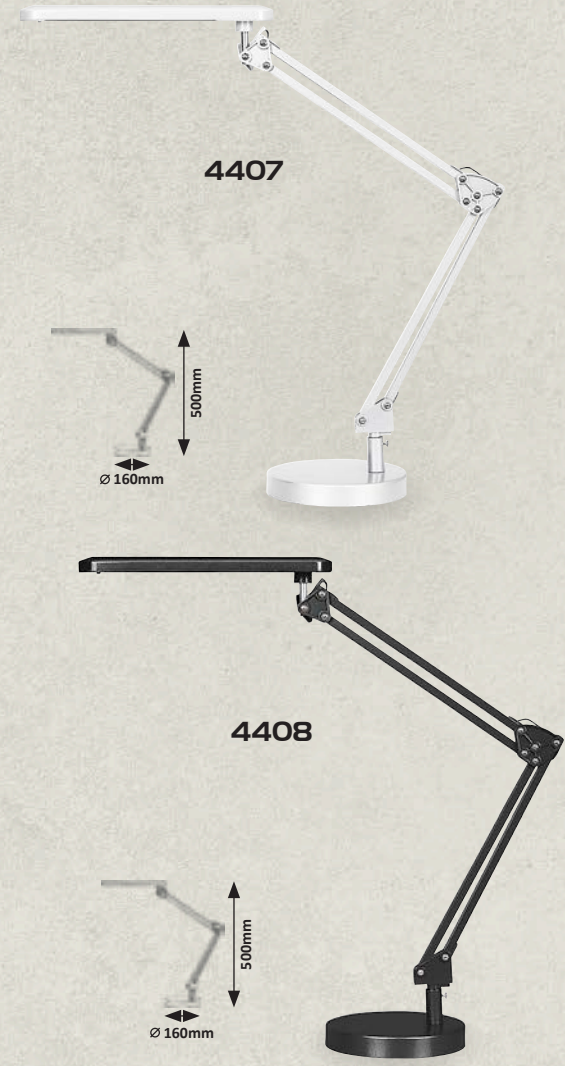

RONALD

COLIN

RAUL

ARNO

4334 (P)
LED / 5W
(350lm, 6400K) incl.
IP20 •
black

5 998250 343341

4335 (P)
LED / 5W
(350lm, 6400K) incl.
IP20 •
silver

5 998250 343358

4407 (M P)
LED / 5,6W
(350lm, 4500K) incl.
IP20 •
white

5 998250 344072

4408 (M P)
LED / 5,6W
(350lm, 4500K) incl.
IP20 •
black

5 998250 344089

4419 (M P)
LED / 5,6W
(350lm, 4500K) incl.
IP20 •
black

5 998250 344195

4420 (M P)
LED / 5,6W
(350lm, 4500K) incl.
IP20 •
silver

5 998250 344201

4214 (M)
E-27 / 1x max. 60W
IP20 •
white

5 998250 342146

4215 (M)
E-27 / 1x max. 60W
IP20 •
black

5 998250 342153

4216 (M)
E-27 / 1x max. 60W
IP20 •
silver

5 998250 342160