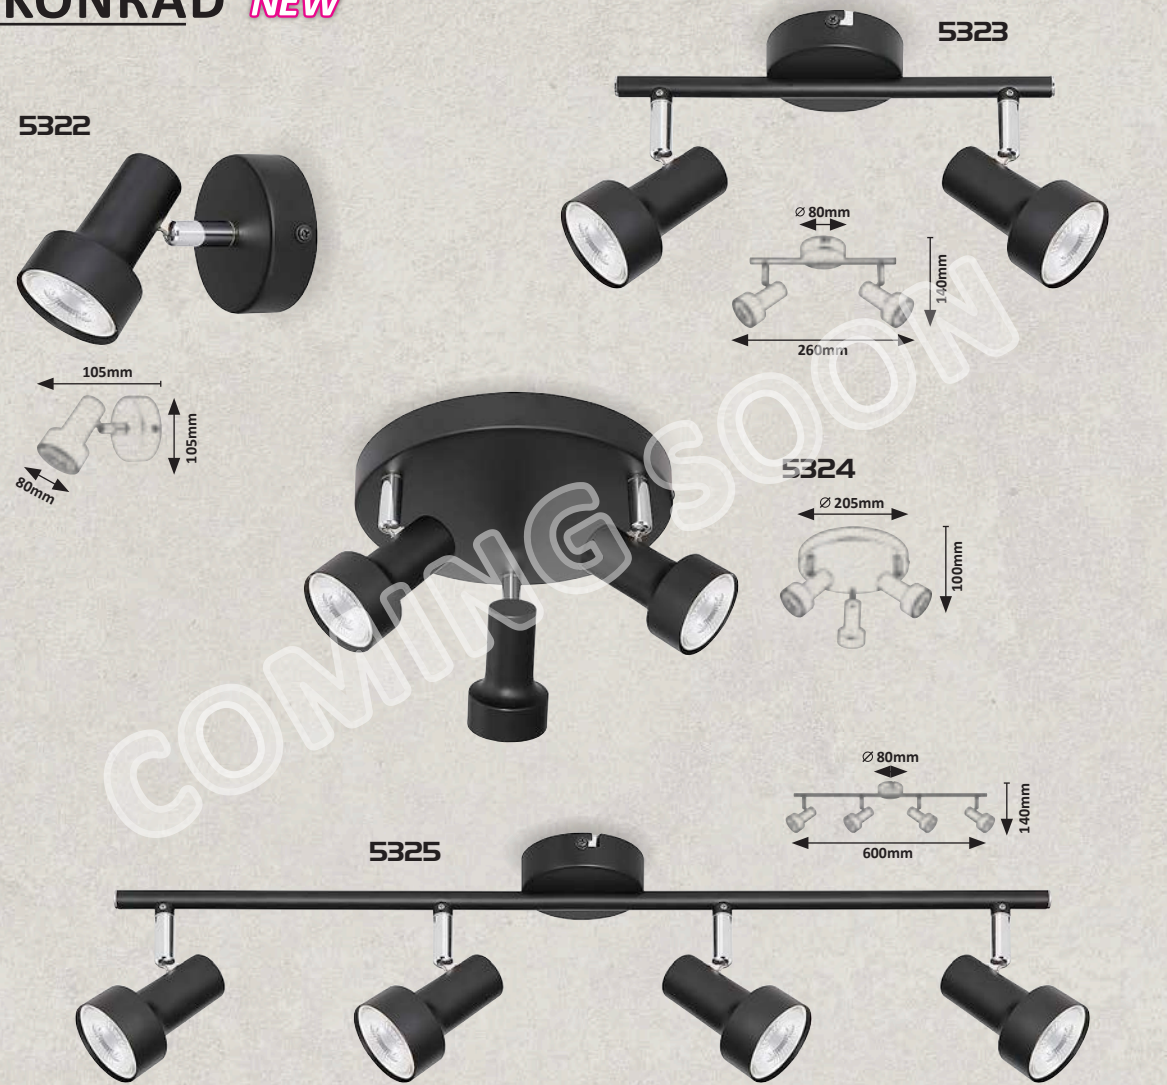

## KONRAD *NEW*

**5322** (M)  
 GU10 / 1x max. 50W  
 IP20  
 black

5 998250 353227

**5323** (M)  
 GU10 / 2x max. 50W  
 IP20  
 black

5 998250 353234

**5324** (M)  
 GU10 / 3x max. 50W  
 IP20  
 black

5 998250 353241