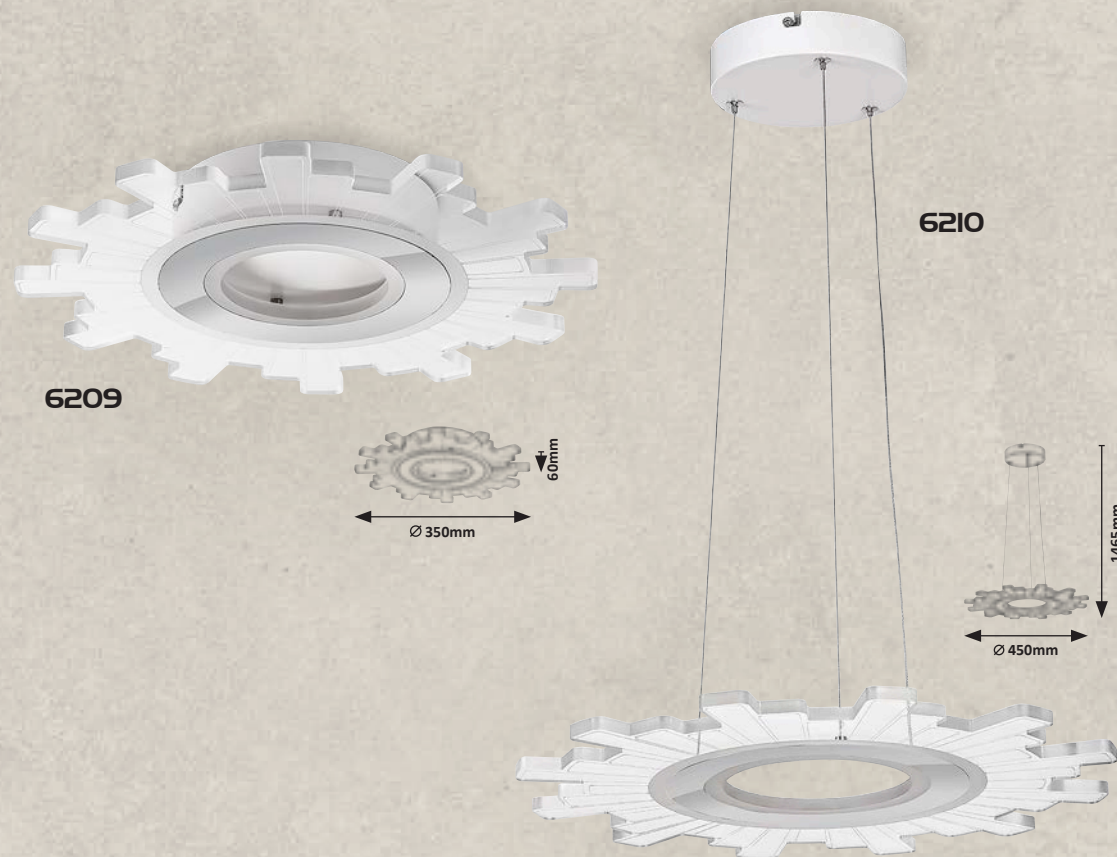

FELICITY **NEW**