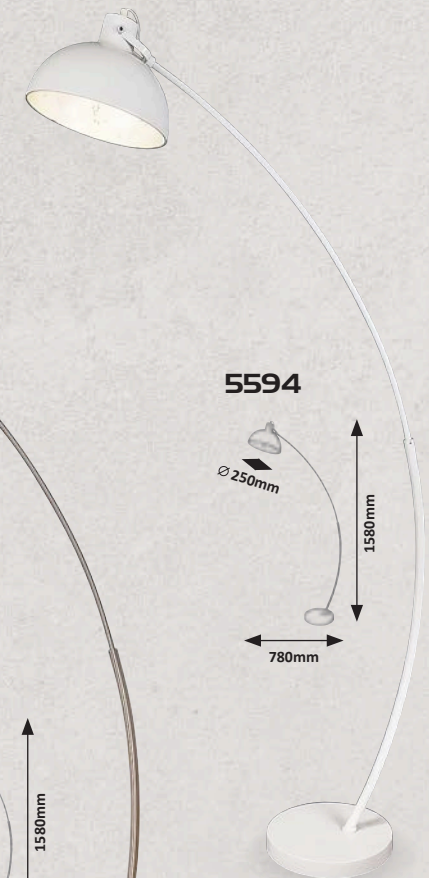

5594

5592 **M**

☒ E-27 / 1x max. 60W
IP20 •
matte black/gold foil

5 998250 355924

5593 **M**

☒ E-27 / 1x max. 60W
IP20 •
satin chrome/white

5 998250 355931

5594 **M**

☒ E-27 / 1x max. 60W
IP20 •
matte white/silver foil

5 998250 355948