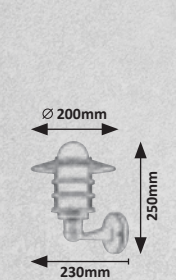

DARRINGTON

IP44 ENERGY SAVING **NEW**

rabalux 557

7677 **MG**
☒ E-27 / 1x max. 20W
IP44
19638
black/white

5 998250 376776

7678 **MG**
☒ E-27 / 1x max. 20W
IP44
19638
black/white

5 998250 376783

7679 **MG**
☒ E-27 / 1x max. 20W
IP44 • 6m, 90°
19638
black/white

5 998250 376790

7680 **MG**
☒ E-27 / 1x max. 20W
IP44
19638
black/white

5 998250 376806