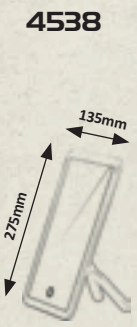

MISTY

4538 P
☐ LED / 4W
(200lm, 6000K) incl.
DC 5V
IP20 • white

5 998250 345383

4539 P
☐ LED / 4W
(200lm, 6000K) incl.
DC 5V
IP20 • white

5 998250 345390

PENELOPE

4423 P
☐ LED 1,8W incl.
☐ RGB LED / 2,7W incl.
DC 5V
IP20 • white

5 998250 344232

TRUDY NEW

6383 M G
☐ LED 5W
(400lm, 3000K) incl.
IP20 • 19802
satin chrome/ white

5 998250 363837