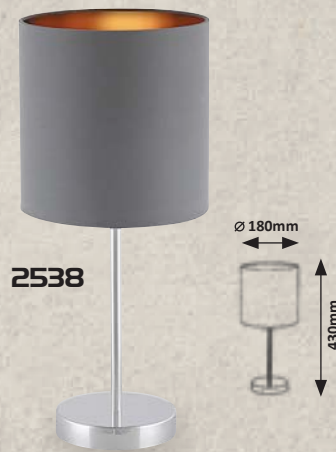

MONICA

2538

Ø 180mm

430mm