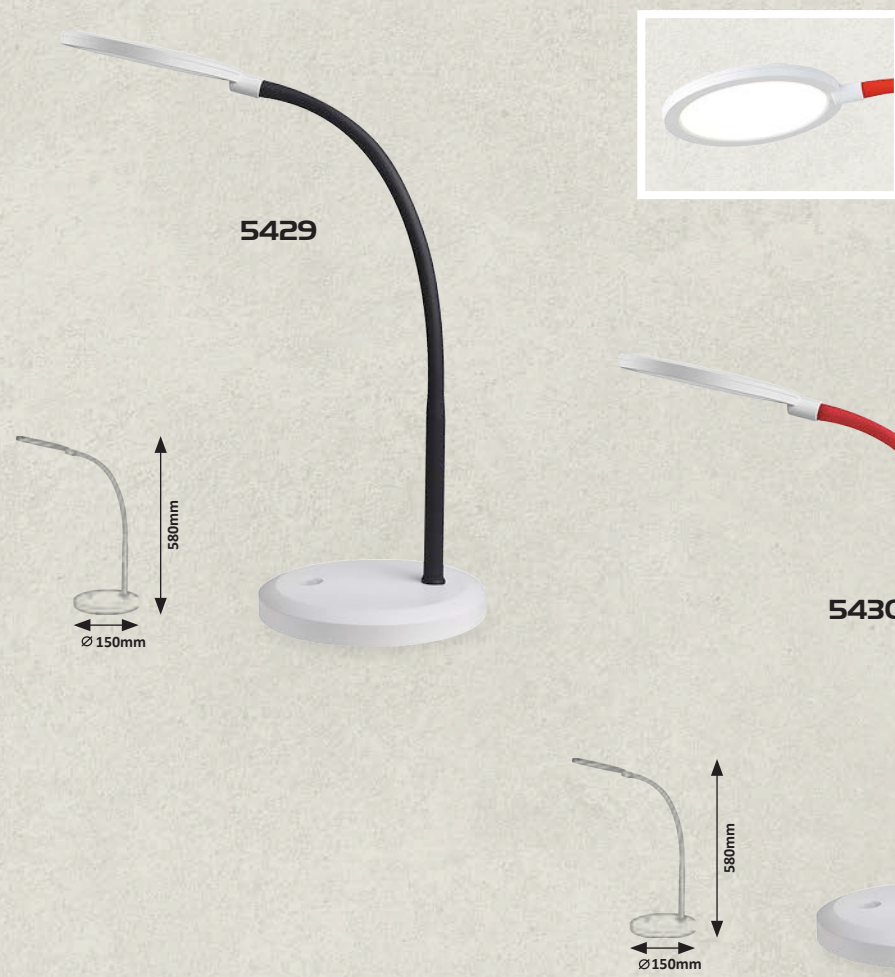

TIMOTHY

5429 (M) (P)