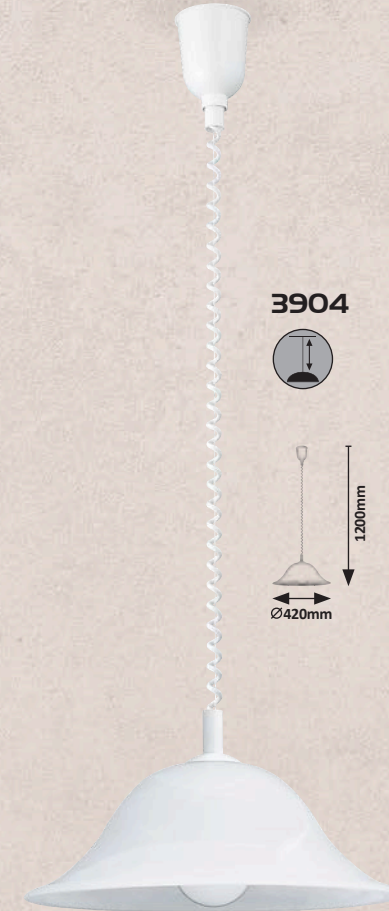

3001 MG

☒ E-27 / 1x max. 60W
IP20 • 9119
alabaster/gold

5 998250 330013

3002 MG

☒ E-27 / 1x max. 60W
IP20 • 9119
alabaster/chrome

5 998250 330020

3201 MG

☒ E-27 / 1x max. 60W
IP20 • 9107
alabaster/gold

5 998250 332017

3202 MG

☒ E-27 / 1x max. 60W
IP20 • 9107
alabaster/chrome

5 998250 332024

3301 MG

☒ E-27 / 2x max. 60W
IP20 • 9113
alabaster/gold

5 998250 333014

3302 MG

☒ E-27 / 2x max. 60W
IP20 • 9113
alabaster/chrome

5 998250 333021

3003 MG

☒ E-27 / 1x max. 60W
IP20 • 9119
alabaster/bronze

5 998250 330037

3203 MG

☒ E-27 / 1x max. 60W
IP20 • 9107
alabaster/bronze

5 998250 332031

3303 MG

☒ E-27 / 2x max. 60W
IP20 • 9113
alabaster/bronze

5 998250 333038

3904 PG

☒ E-27 / 1x max. 60W
IP20 • 9137
alabaster/white

5 998250 339047

3905 PG

☒ E-27 / 1x max. 60W
IP20 • 9131
alabaster/white

5 998250 339054