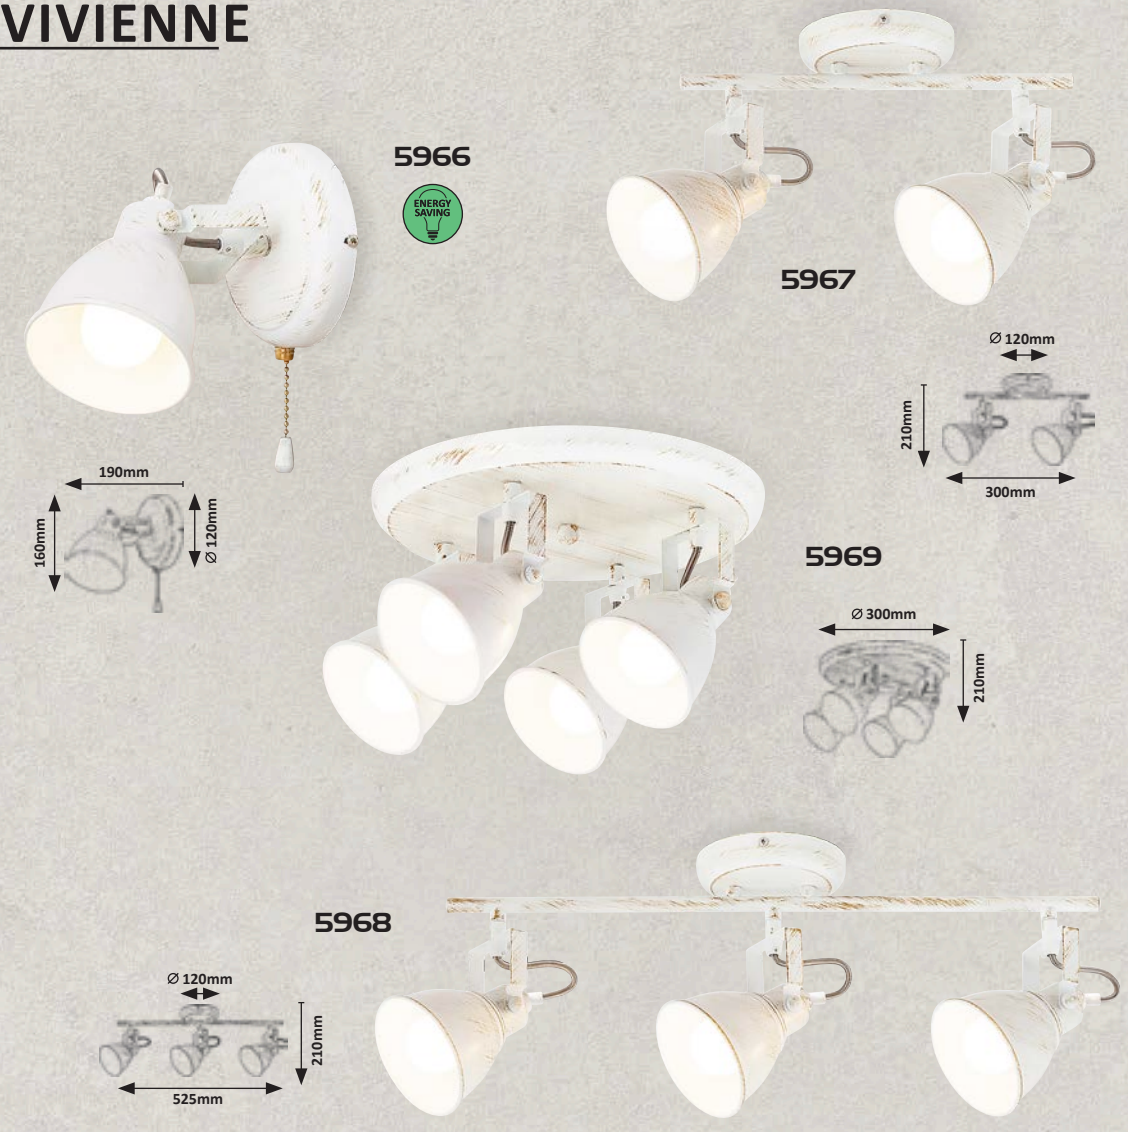

# VIVIENNE

**5966**   
 E-14 / 1x max. 15W  
 IP20 •   
 antique white

**5967**   
 E-14 / 2x max. 40W  
 IP20  
 antique white

**5968**   
 E-14 / 3x max. 40W  
 IP20  
 antique white

**5969**   
 E-14 / 4x max. 40W  
 IP20  
 antique white