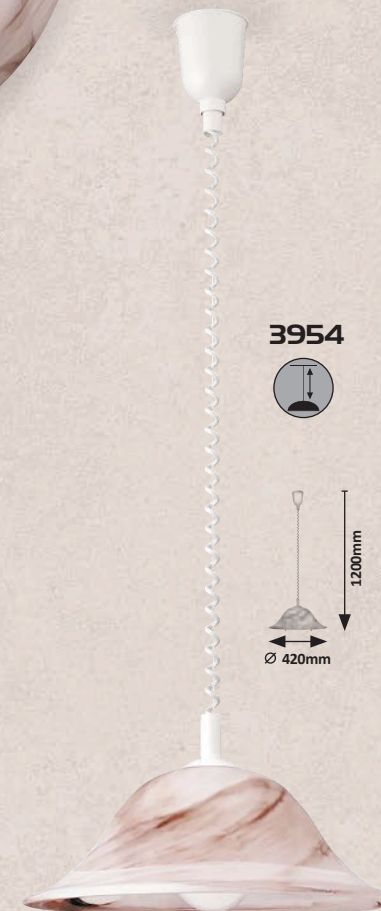

# ALABASTRO

5 YEARS GUARANTEE

3053

300mm

3253

Ø 300mm

3353

Ø 400mm