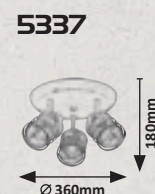

OBERON *NEW*

5335 **M G**

☒ E-14 / 1x max. 40W
IP20 • 19830
coffee/amber

5 998250 353357

5336 **M G**

☒ E-14 / 2x max. 40W
IP20 • 19830
coffee/amber

5 998250 353364

5337 **M G**

☒ E-14 / 3x max. 40W
IP20 • 19830
coffee/amber

5 998250 353371

5338 **M G**

☒ E-14 / 1x max. 40W
IP20 • 19831
coffee/amber

5 998250 353388

5339 **M G**

☒ E-14 / 3x max. 40W
IP20 • 19831
coffee/amber

5 998250 353395

5340 **M G**

☒ E-14 / 5x max. 40W
IP20 • 19831
coffee/amber

5 998250 353401