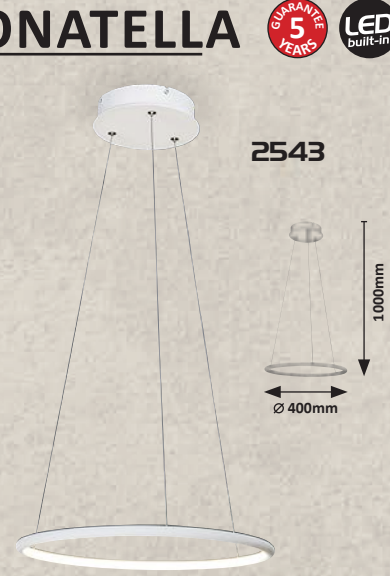

DONATELLA

2543