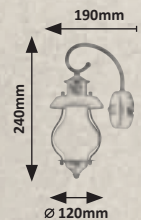

VICTORIO

7347

7348

7346

7349

ENNA WOOD

7868

7860

7869

7870

7346 **M G**

☒ E-14 / C37 / 1x max. 40W
IP20 • 19419
antique gold

5 998250 373461

7347 **M G**

☒ E-14 / C37 / 1x max. 40W
IP20 • 19419
antique gold

5 998250 373478

7348 **M G**

☒ E-14 / C37 / 1x max. 40W
IP20 • 19419
antique gold

5 998250 373485

7349 **M G**

☒ E-14 / C37 / 5x max. 40W
IP20 • 19419
antique gold

5 998250 373492

7860 **MWG**

☒ E-14 / 3x max. 40W
IP20 • 19194
black/bronze/walnut

5 998250 378602

7868 **MWG**

☒ E-14 / 1x max. 40W
IP20 • 19194
black/bronze/walnut

5 998250 378688

7869 **MWG**

☒ E-14 / 1x max. 40W
IP20 • 19194
black/bronze/walnut

5 998250 378695

7870 **MWG**

☒ E-27 / 1x max. 60W
IP20 • 19210
black/bronze/walnut

5 998250 378701