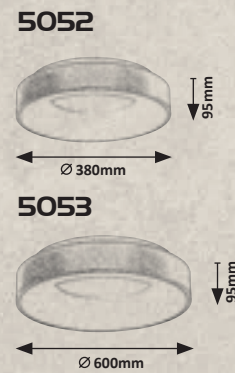

CARMELLA **NEW**