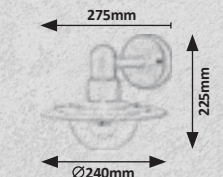

VIGO

8686

8687

8686 (M) (G)

☒ E-27 / 1x max. 60W
IP44 • 19446
matte black/white/
transparent

8687 (M) (G)

☒ E-27 / 1x max. 60W
IP44 • 19446
matte black/white/
transparent

PAVIA

8069

8070

8069 (M) (G)

☒ E-27 / 1x max. 60W
IP44 • 19527
matte black/transparent

8070 (M) (G)

☒ E-27 / 1x max. 60W
IP44 • 19527
matte black/transparent

TALLINN

8544

8545

8544 (M) (P)

☒ E-27 / 1x max. 60W
IP44
9523 • 9527
copper/transparent

8545 (M) (P)

☒ E-27 / 1x max. 60W
IP44
9523 • 9527
copper/transparent

OSLO

8680

8682

8716

8717

8680 (M) (P)

☒ E-27 / 1x max. 60W
IP44 • 19050
black/transparent

8682 (M) (P)

☒ E-27 / 1x max. 60W
IP44 • 19050
green/transparent

8716 (M) (P)

☒ E-27 / 1x max. 60W
IP44 • 19050
black/transparent

8717 (M) (P)

☒ E-27 / 1x max. 60W
IP44 • 19050
black/transparent