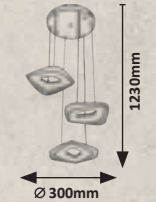

5988

LED / 12W
(765lm, 3000K) incl.
IP20
gold

5 998250 359885

5989

LED / 36W
(2265lm, 3000K) incl.
IP20
gold

5 998250 359892

5990

LED / 36W
(2265lm, 3000K) incl.
IP20
gold

5 998250 359908