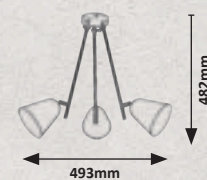

ANDROMEDA

5640 (M) (P)

LED / 7W
(460lm, 3000K) incl.
IP20 • black

5 998250 356402

LED / 14W
(920lm, 3000K) incl.
IP20 black

5 998250 356419

ALDER *NEW*

5376

5375 (M)

E-14 / 1x max. 40W
IP20
black/gold/white

5 998250 353753

5376 (M)

E-14 / 3x max. 40W
IP20
black/gold/white

5 998250 353760

5377 (M)

E-14 / 4x max. 40W
IP20
black/gold/white

5 998250 353777

5378 (M)

E-14 / 1x max. 25W
IP20 • black/gold/white

5 998250 353784