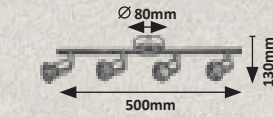

NORTON LED

6986 (M)
☒ LED / 3W
(220lm, 3000K) incl.
GU10 / 1x max. 50W
IP20 • chrome

5 998250 369860

6987 (M)
☒ LED / 6W
(440lm, 3000K) incl.
GU10 / 2x max. 50W
IP20 • chrome

5 998250 369877

6988 (M)
☒ LED / 12W
(880lm, 3000K) incl.
GU10 / 4x max. 50W
IP20 • chrome

5 998250 369884

6989 (M)
☒ LED / 9W
(660lm, 3000K) incl.
GU10 / 3x max. 50W
IP20 • chrome

5 998250 369891

NORTON

6045 (M)
☒ GU10 / 1x max. 50W
IP20
chrome

5 998250 360454

6046 (M)
☒ GU10 / 2x max. 50W
IP20
chrome

5 998250 360461

6047 (M)
☒ GU10 / 4x max. 50W
IP20
chrome

5 998250 360478

6048 (M)
☒ GU10 / 3x max. 50W
IP20
chrome

5 998250 360485