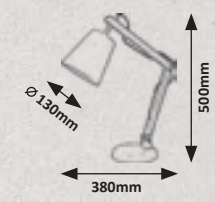

THOMAS WOOD

4191 WT
☒ E-14 / 1x max. 40W
IP20 •
19454
beech/white

5 998250 341910