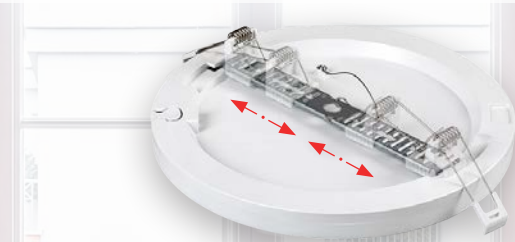

Movable spring  
Állítható beépítési méret  
Bewegliche Feder

I489, I491: 65-205mm  
I490, I492: 65-305mm

I489

I490

I491

I492

I489 (M) (P)

LED / 18W  
(1500lm, 4000K) incl.  
IP20 • white  
65-205mm • 70mm