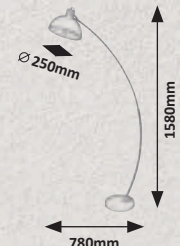

NATANIEL

4119

4139

4119 **M**

☒ E-27 / 1x max. 40W
IP20 •
black/gold

5 998250 341194

4139 **M**

☒ E-27 / 1x max. 25W
IP20 •
black/gold

5 998250 341392

OTTO

5592

5593

5594

5592 **M**

☒ E-27 / 1x max. 60W
IP20 •
matte black/gold foil

5 998250 355924

5593 **M**

☒ E-27 / 1x max. 60W
IP20 •
satin chrome/white

5 998250 355931

5594 **M**

☒ E-27 / 1x max. 60W
IP20 •
matte white/silver foil

5 998250 355948