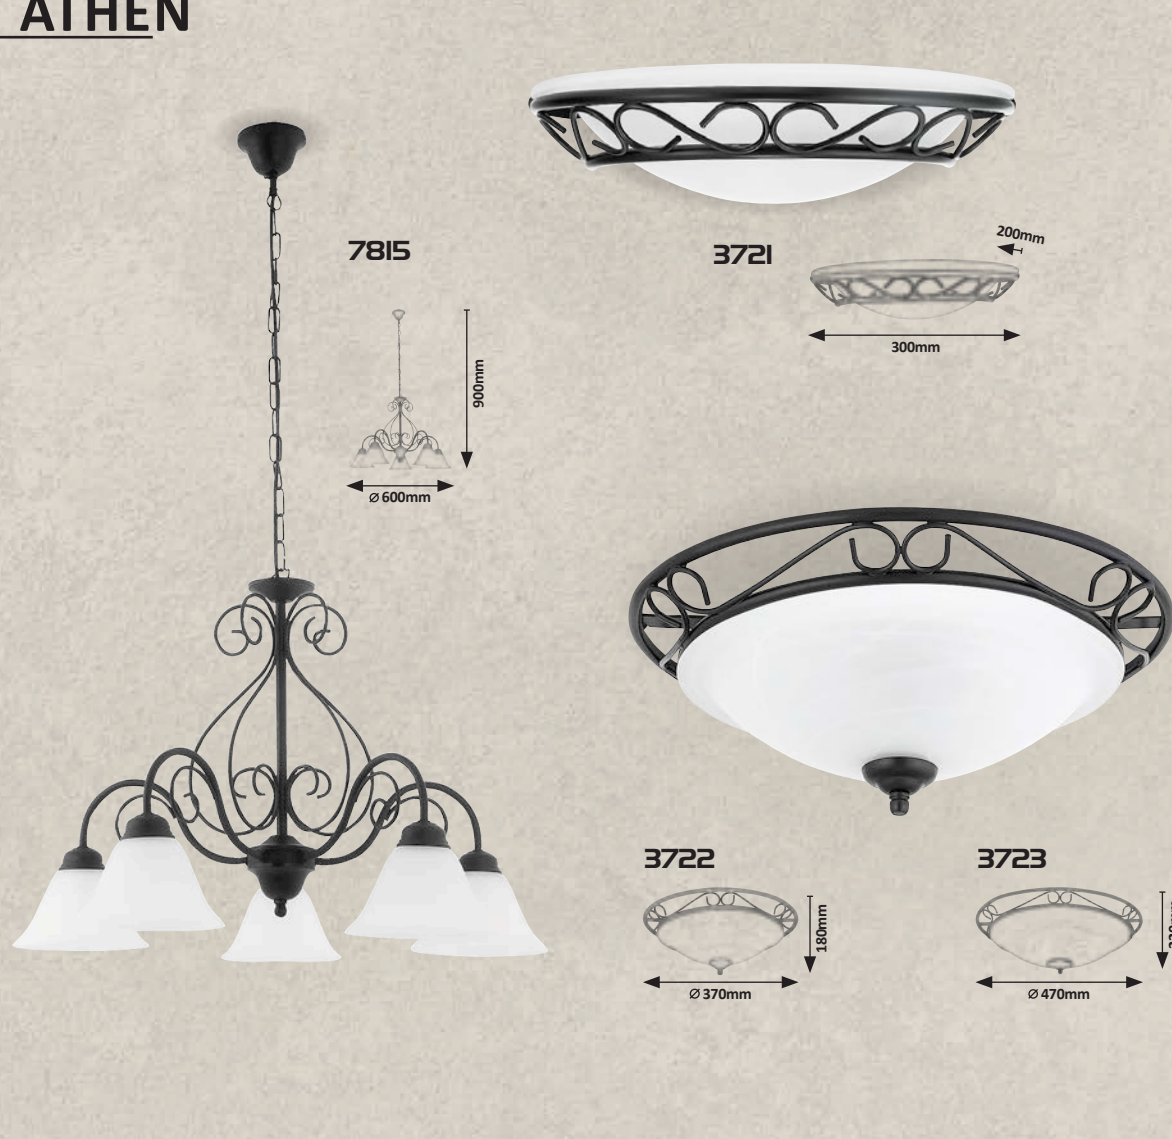

ATHEN

7815 **M G**

☒ E-14 / 5x max. 40W
IP20 • 9290
matte black/alabaster

5 998250 378152

3721 **M G**

☒ E-14 / 1x max. 60W
IP20 • 9572
black/alabaster

5 998250 337210

3722 **M G**

☒ E-27 / 2x max. 60W
IP20 • 9573
black/alabaster

5 998250 337227

3723 **M G**

☒ E-27 / 3x max. 60W
IP20 • 9574
black/alabaster

5 998250 337234

2772 **M G**

☒ E-27 / 4x max. 60W
IP20 • 19254
wenge/chrome

5 998250 327723

REDA