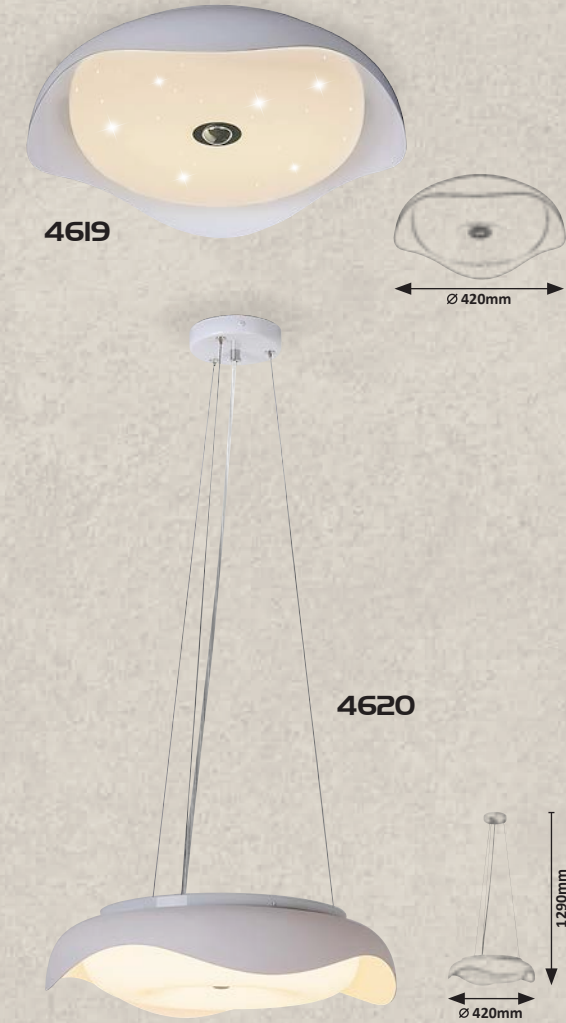

ROSIE

4619

4620

4619 (M) (P)

LED / 18W
(1260lm, 3000K) incl.
IP20 • 19674
white

5 998250 346199