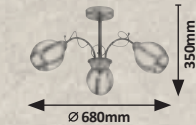

# JOEL

2269

2271

2270

**2269** **M G**

☒ E-27 / 1x max. 60W  
IP20 • 19259  
bronze

5 998250 322698

**2270** **M G**