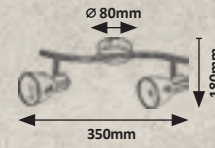

# ART FLOWER

**6356**

**6356** MG  
 ☒ E-14 / 1x max. 40W  
 IP20 • 1279  
 alabaster/bronze

**6357**

**6357** MG  
 ☒ E-14 / 2x max. 40W  
 IP20 • 1279  
 alabaster/bronze

**6358**

**6358** MG  
 ☒ E-14 / 3x max. 40W  
 IP20 • 1279  
 alabaster/bronze