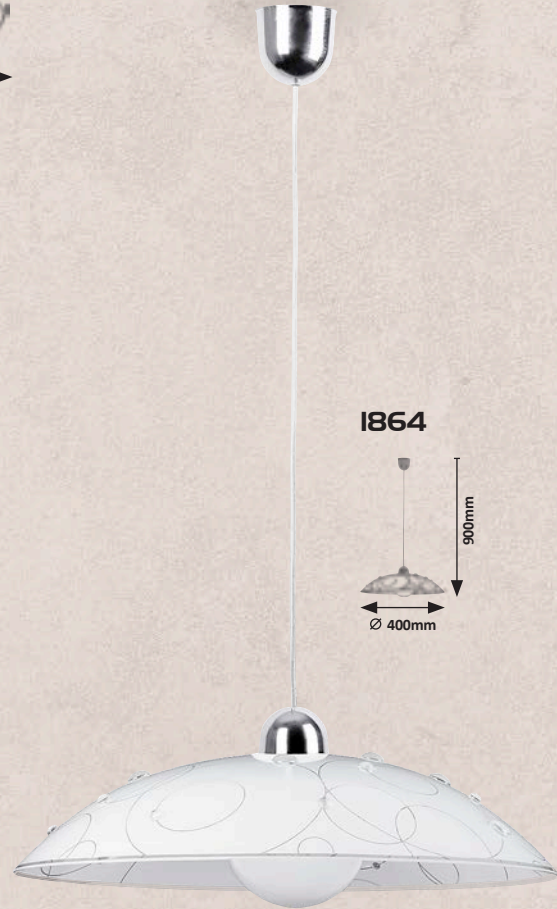

☒ E-27 / 1x max. 60W  
IP20 • 9131  
alabaster/white

5 998250 339054

**1960**  
300mm

**1864**  
900mm  
Ø 400mm

**1861**  
Ø 300mm

**1862**  
Ø 400mm

**1863**  
Ø 500mm

**3691**  
260mm  
180mm