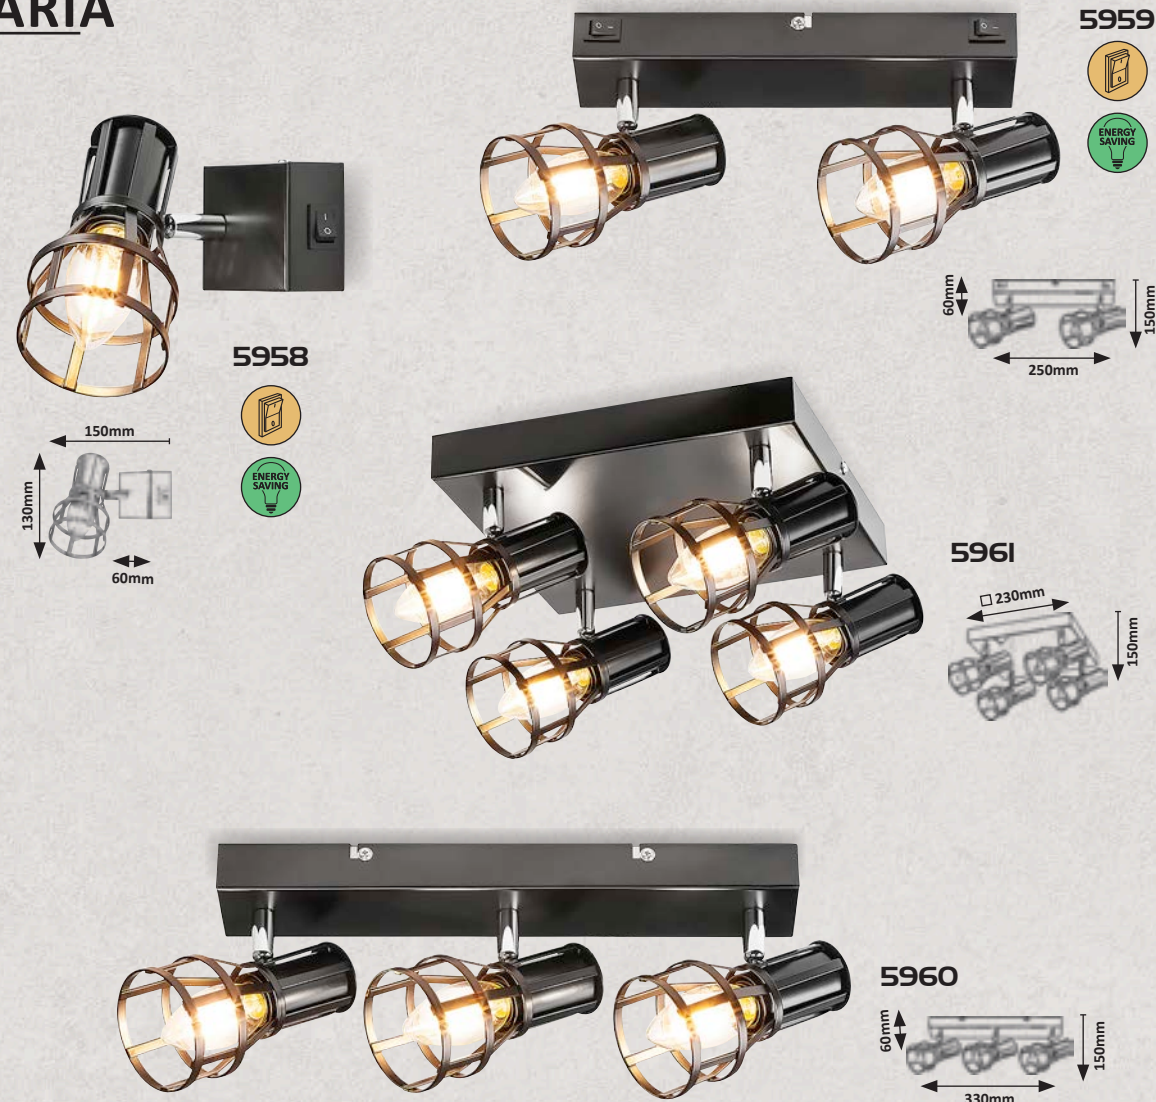

# ARIA

**5958** M  
 E-14 / 1x max. 15W  
 IP20 • matte black

**5959** M  
 E-14 / 2x max. 15W  
 IP20 • matte black

**5960** M  
 E-14 / 3x max. 40W  
 IP20  
 matte black

**5961** M  
 E-14 / 4x max. 40W  
 IP20  
 matte black