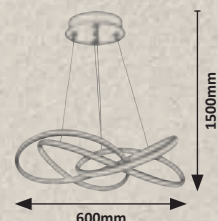

5692

5642 (M) (A)