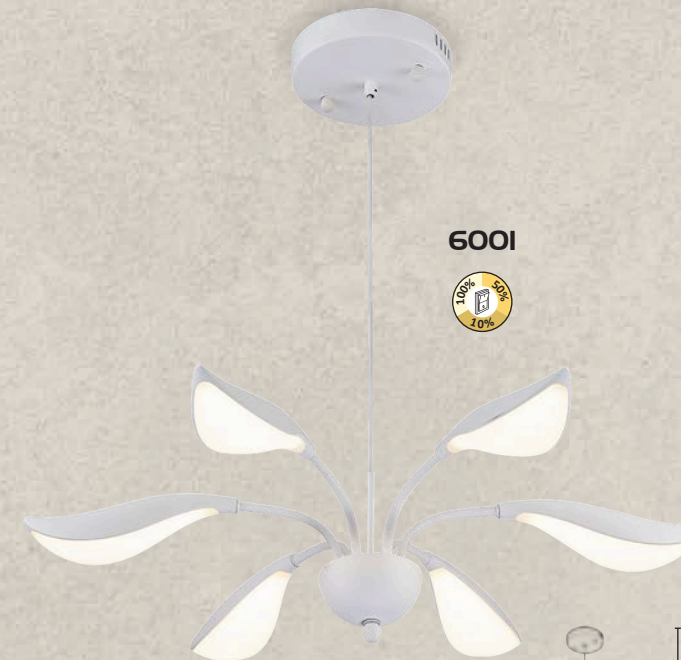

MAGNOLIA

5999

6001