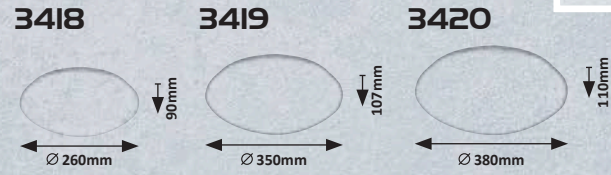

3418 (MP) LED / 12W (780lm, 4000K) incl. IP44 • 5-8m, 120° • 19714 white 5 998250 334189	3419 (MP) LED / 18W (1170lm, 4000K) incl. IP44 • 5-8m, 120° • 19715 white 5 998250 334196	3420 (MP) LED / 24W (1560lm, 4000K) incl. IP44 • 5-8m, 120° • 19716 white 5 998250 334202	3437 (MP) LED / 12W (780lm, 4000K) incl. IP44 • 19714 white 5 998250 334370	3438 (MP) LED / 18W (1170lm, 4000K) incl. IP44 • 19716 white 5 998250 334387	3439 (MP) LED / 24W (1560lm, 4000K) incl. IP44 • 19716 white 5 998250 334394	3434 (MP) LED / 12W (780lm, 4000K) incl. IP20 • 19711 white 5 998250 334349	3435 (MP) LED / 18W (1170lm, 4000K) incl. IP20 • 19712 white 5 998250 334356	3436 (MP) LED / 24W (1560lm, 4000K) incl. IP20 • 19713 white 5 998250 334363	3936 (MP) LED / 12W (700lm, 4000K) incl. IP20 • 19754 whitet 5 998250 339368	3937 (MP) LED / 18W (1140lm, 4000K) incl. IP20 • 19755 white 5 998250 339375	3938 (MP) LED / 24W (1370lm, 4000K) incl. IP20 • 19756 white 5 998250 339382